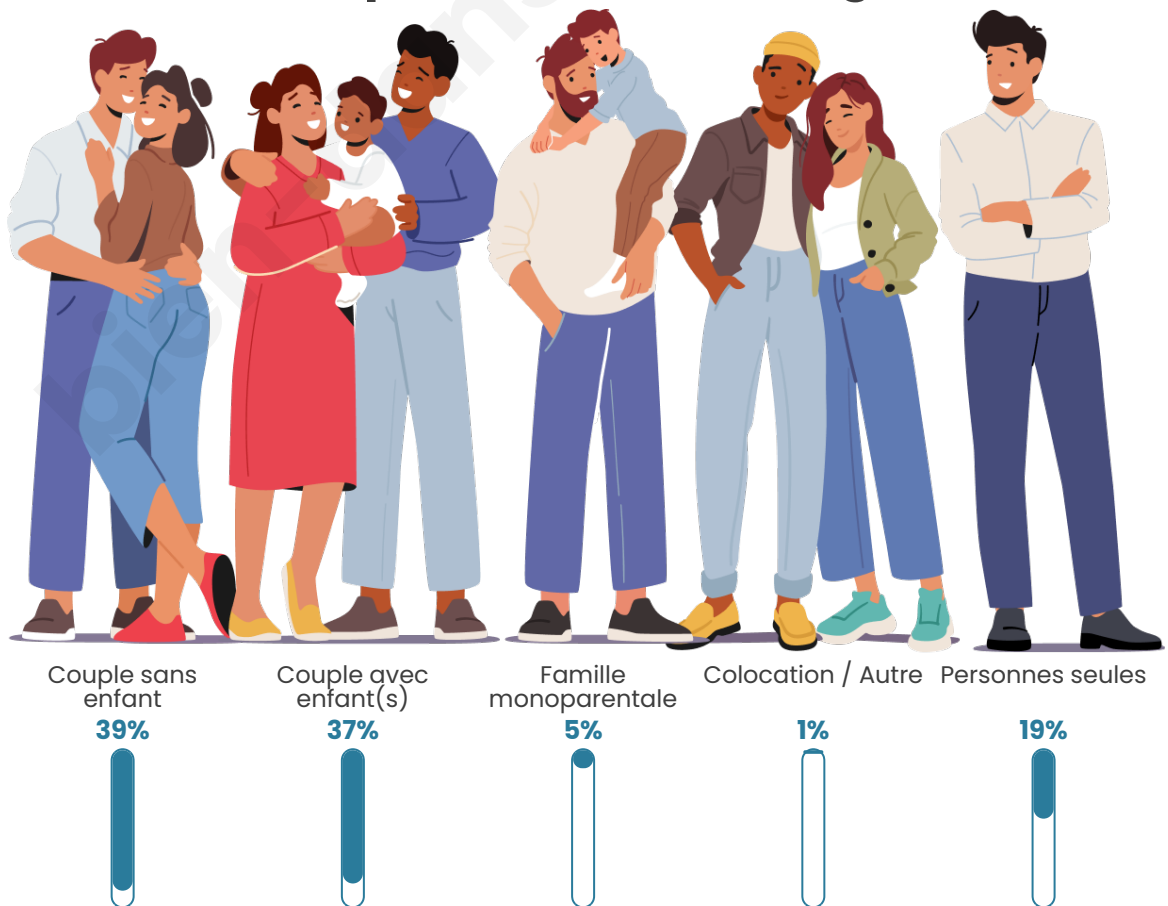

Tranche d'âge

Activité professionnelle

Niveau de diplôme

Composition des ménages

Profils électoraux

Premier tour

	Emmanuel MACRON	34.23 %
	Marine LE PEN	24.07 %
	Jean-Luc MÉLENCHON	15.89 %
	Éric ZEMMOUR	5.97 %
	Yannick JADOT	4.69 %
	Valérie PÉCRESE	4.23 %
	Jean LASSALLE	3.48 %
	Fabien ROUSSEL	2.38 %
	Anne HIDALGO	1.71 %
	Nicolas DUPONT- AIGNAN	1.64 %
	Philippe POUTOU	1.00 %
	Nathalie ARTHAUD	0.71 %