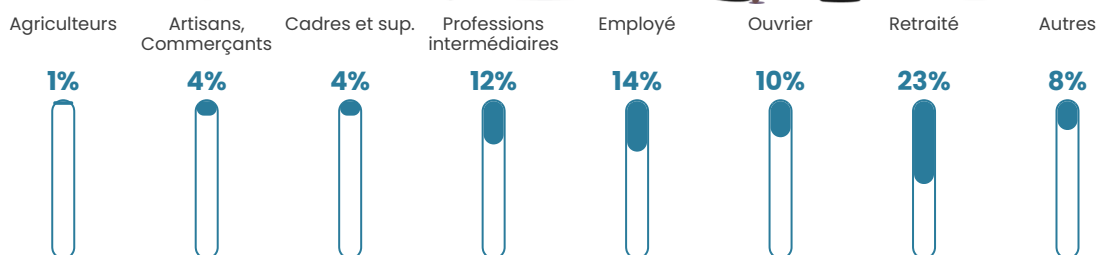

Revenu moyen

23 940 €/an

Evolution du nombre d'habitants

Sources : Institut national de la statistique et des études économiques (insee) selon Les dernières parutions officielles de 2024 portant sur les années 2020, 2021 et 2022.

Tranche d'âge

Activité professionnelle

Niveau de diplôme

Composition des ménages

Profils électoraux

Premier tour

	Emmanuel MACRON	34.23 %
	Marine LE PEN	24.07 %
	Jean-Luc MÉLENCHON	15.89 %
	Éric ZEMMOUR	5.97 %
	Yannick JADOT	4.69 %
	Valérie PÉCRESE	4.23 %
	Jean LASSALLE	3.48 %
	Fabien ROUSSEL	2.38 %
	Anne HIDALGO	1.71 %
	Nicolas DUPONT- AIGNAN	1.64 %
	Philippe POUTOU	1.00 %
	Nathalie ARTHAUD	0.71 %