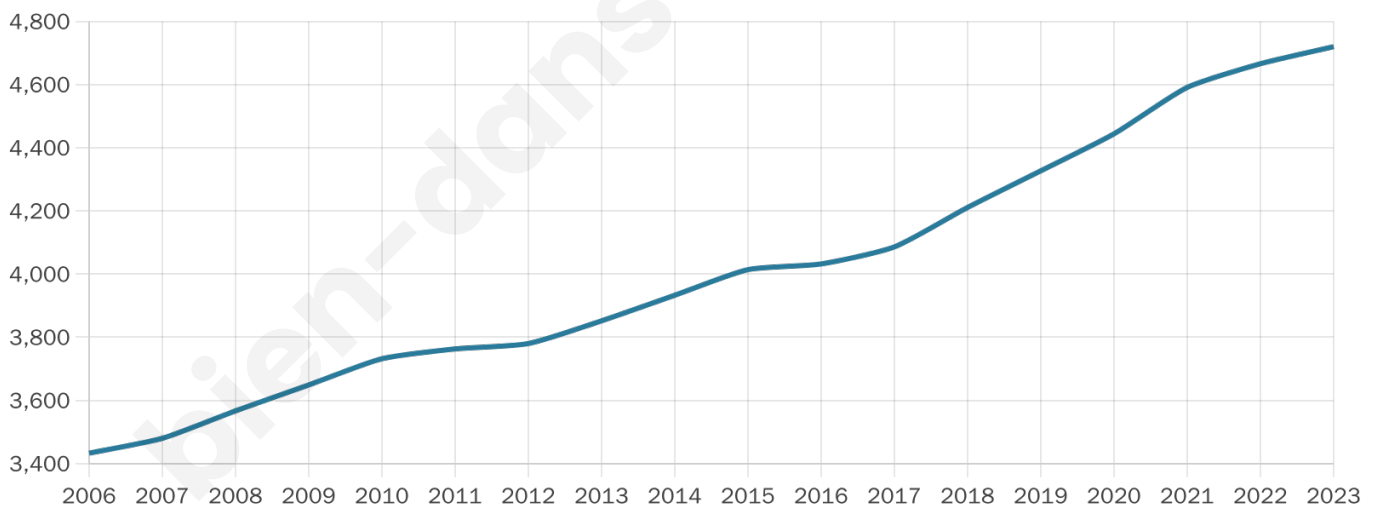

Version web

Ville de Saint-Méloir-des-Ondes

Présenté par

BIEN dans ma **VILLE** 

Sommaire

Situation géographique	3
Statistiques sur la population	4
Evolution du nombre d'habitants	4
Tranche d'âge	5
0-14 ans	5
15-29 ans	5
30-44 ans	5
45-59 ans	5
60-74 ans	5
75-89 ans	5
90 ans et +	5
Activité professionnelle	5
Agriculteurs	5
Artisans, Commerçants	5
Cadres et sup.	5
Professions intermédiaires	5
Employé	5
Ouvrier	5
Retraité	5
Autres	5
Niveau de diplôme	6
Sans diplôme ou CEP	6
Brevet, BEPC, DNB	6
CAP-BEP ou équivalent	6
BAC ou équivalent	6
BAC+2	6
BAC+3 ou +4	6
BAC+5 ou plus	6
Composition des ménages	6
Couple sans enfant	6
Couple avec enfant(s)	6
Famille monoparentale	6
Colocation / Autre	6
Personnes seules	6
Profil électoraux	7
Premier tour	7
Sécurité	8
Evolution du nombre d'infractions	8
Pour comparer	9
Services à la population	10
Commerce	10
Éducation	10
Villes autour de Saint-Méloir-des-Ondes	11
Avis sur la ville de Saint-Méloir-des-Ondes	12
Moyenne par critère	12
Villes autour de Saint-Méloir-des-Ondes	12
Répartition des avis par note	12
Répartition des avis par note	12

Age moyen

41 ans

Pop active

47.1%

Taux chômage

6.4%

Pop densité

163 h/km²

Revenu moyen

23 940 €/an

Evolution du nombre d'habitants

Sources : Institut national de la statistique et des études économiques (insee) selon Les dernières parutions officielles de 2024 portant sur les années 2020, 2021 et 2022.