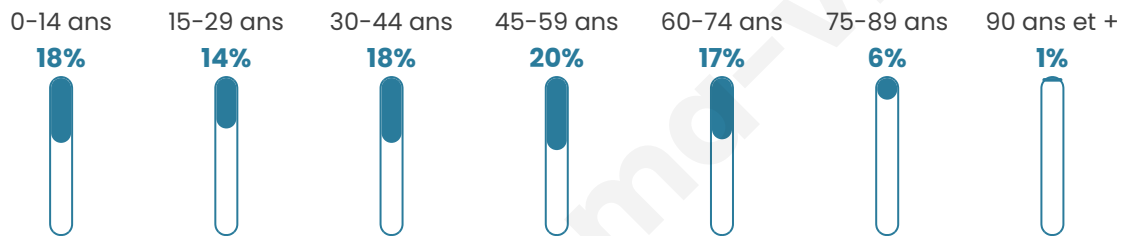

Age moyen

41 ans

Pop active

47.1%

Taux chômage

6.4%

Pop densité

163 h/km²

Revenu moyen

23 940 €/an

Evolution du nombre d'habitants

Sources : Institut national de la statistique et des études économiques (insee) selon Les dernières parutions officielles de 2024 portant sur les années 2020, 2021 et 2022.

Tranche d'âge

Activité professionnelle

Niveau de diplôme

Composition des ménages

Profils électoraux

Premier tour

	Emmanuel MACRON	34.23 %
	Marine LE PEN	24.07 %
	Jean-Luc MÉLENCHON	15.89 %
	Éric ZEMMOUR	5.97 %
	Yannick JADOT	4.69 %
	Valérie PÉCRESE	4.23 %
	Jean LASSALLE	3.48 %
	Fabien ROUSSEL	2.38 %
	Anne HIDALGO	1.71 %
	Nicolas DUPONT- AIGNAN	1.64 %
	Philippe POUTOU	1.00 %
	Nathalie ARTHAUD	0.71 %

3 653 inscrits

Participation : 78.48%

Votes blancs : 1.29%

Votes nuls : 0.59%

Second tour

	Emmanuel MACRON	61,48 %
	Marine LE PEN	38,52 %

3 651 inscrits

Participation : 79.35%