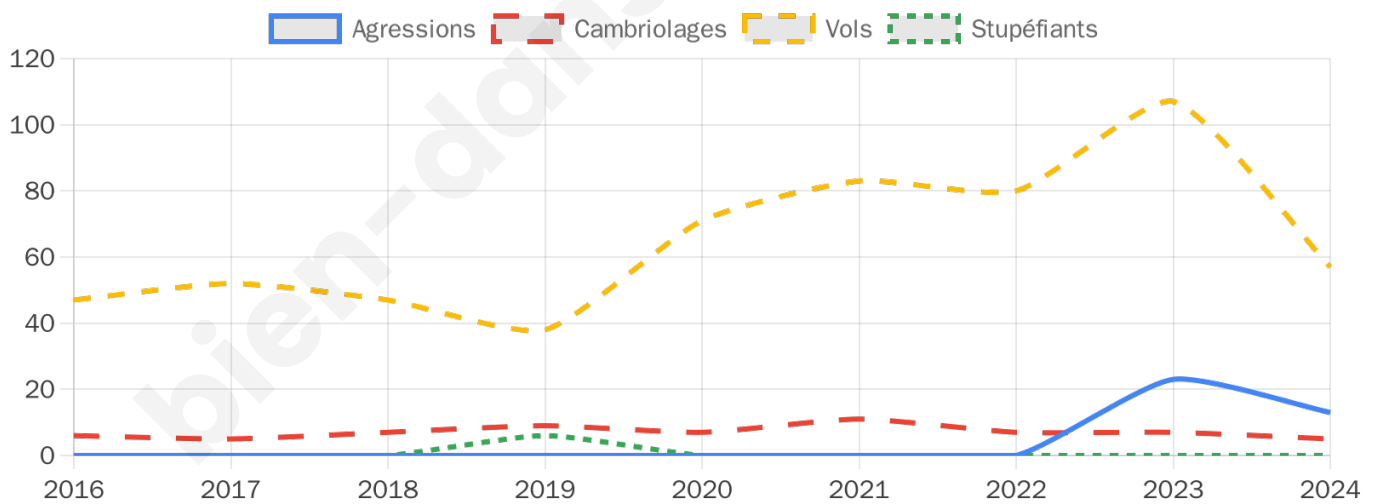

3 653 inscrits

Participation : 78.48%

Votes blancs : 1.29%

Votes nuls : 0.59%

Second tour

	Emmanuel MACRON	61,48 %
	Marine LE PEN	38,52 %

3 651 inscrits

Participation : 79.35%

Votes blancs : 5.59%

Votes nuls : 2.73%

Sécurité

Agressions physiques / sexuelles

13

Cambriolages

5

Vols / dégradations

57

Stupéfiants

0

Evolution du nombre d'infractions

Pour comparer

(en proportion du nombre d'habitants)

Sources : Bases statistiques communale, départementale et régionale de la délinquance enregistrée par la police et la gendarmerie nationales selon les dernières parutions officielles de 2025 portant sur l'année 2024 ([data.gouv](https://data.gouv.fr)).