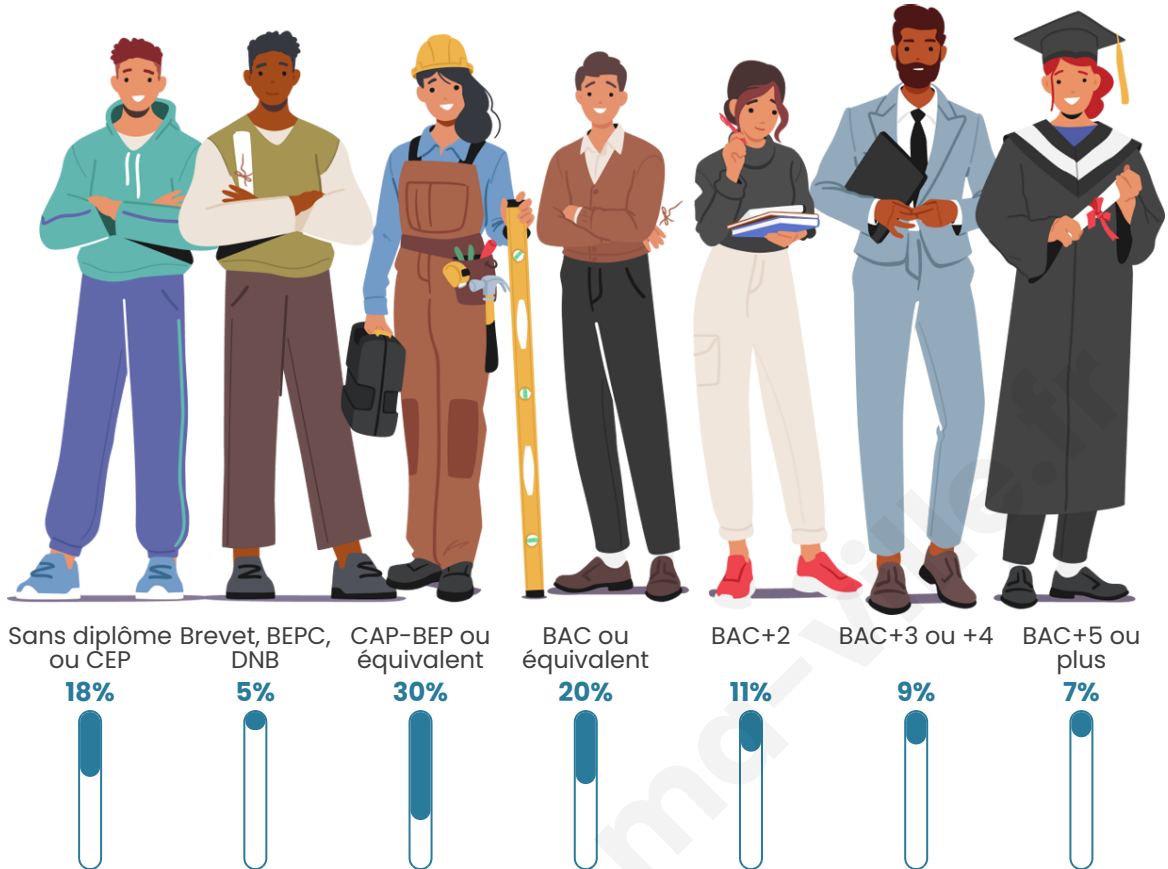

Age moyen

41 ans

Pop active

47.1%

Taux chômage

6.4%

Pop densité

163 h/km²

Tranche d'âge

Activité professionnelle

Niveau de diplôme

Composition des ménages

Profils électoraux

Premier tour

	Emmanuel MACRON	34.23 %
	Marine LE PEN	24.07 %
	Jean-Luc MÉLENCHON	15.89 %
	Éric ZEMMOUR	5.97 %
	Yannick JADOT	4.69 %
	Valérie PÉCRESE	4.23 %
	Jean LASSALLE	3.48 %
	Fabien ROUSSEL	2.38 %
	Anne HIDALGO	1.71 %
	Nicolas DUPONT- AIGNAN	1.64 %
	Philippe POUTOU	1.00 %
	Nathalie ARTHAUD	0.71 %