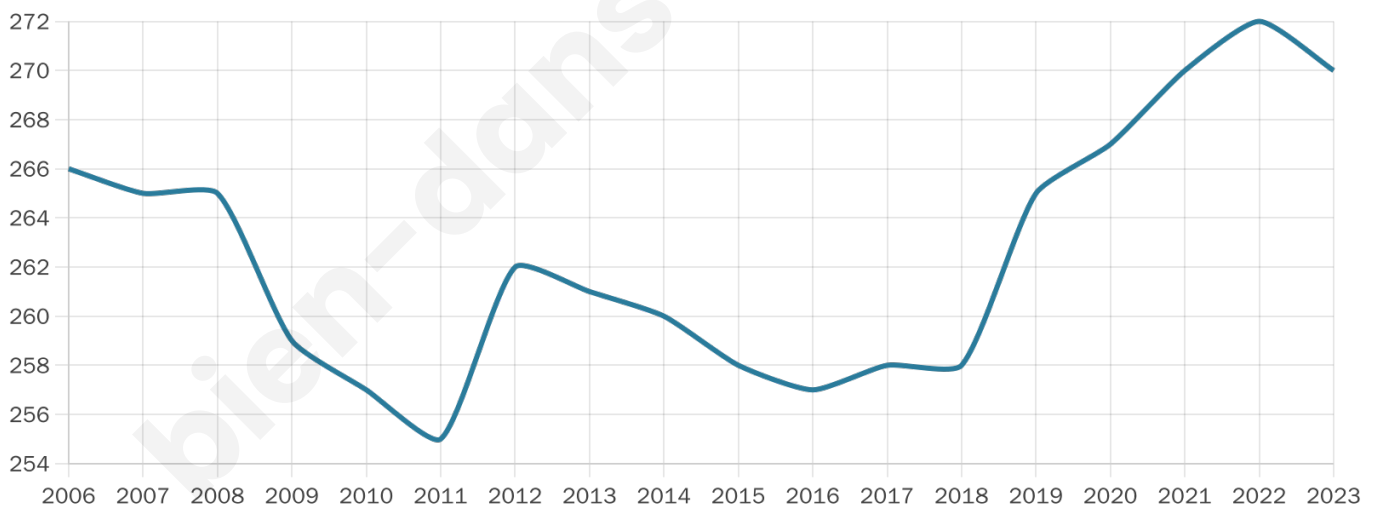

# Statistiques sur la population

Nombre d'habitants

**270**

Age moyen

**40 ans**

Pop active

**50.7%**

Taux chômage

**4.5%**

Pop densité

**45 h/km<sup>2</sup>**

Revenu moyen

**21 820 €/an**

## Evolution du nombre d'habitants

Sources : Institut national de la statistique et des études économiques (insee) selon Les dernières parutions officielles de 2024 portant sur les années 2020, 2021 et 2022.