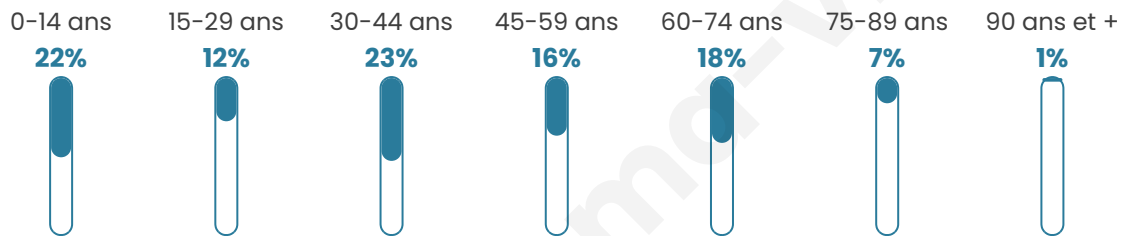

# Statistiques sur la population

Nombre d'habitants

**270**

Age moyen

**40 ans**

Pop active

**50.7%**

Taux chômage

**4.5%**

Pop densité

**45 h/km<sup>2</sup>**

Revenu moyen

**21 820 €/an**

## Evolution du nombre d'habitants

Sources : Institut national de la statistique et des études économiques (insee) selon Les dernières parutions officielles de 2024 portant sur les années 2020, 2021 et 2022.

## Tranche d'âge