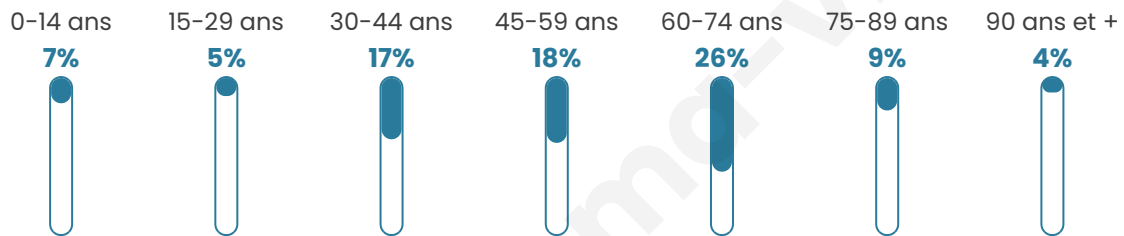

# Statistiques sur la population

Nombre d'habitants

**118**

Age moyen

**53 ans**

Pop active

**32.2%**

Taux chômage

**16.4%**

Pop densité

**12 h/km<sup>2</sup>**

Revenu moyen

**NC**

## Evolution du nombre d'habitants

Sources : Institut national de la statistique et des études économiques (insee) selon Les dernières parutions officielles de 2024 portant sur les années 2020, 2021 et 2022.

## Tranche d'âge