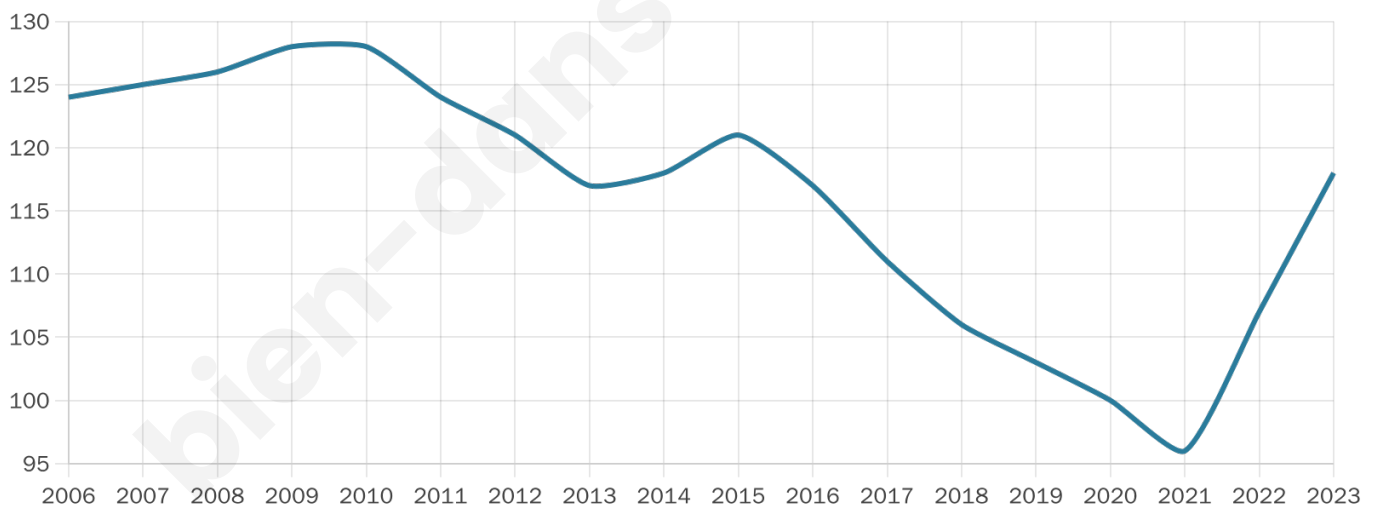

# Statistiques sur la population

Nombre d'habitants

**118**

Age moyen

**53 ans**

Pop active

**32.2%**

Taux chômage

**16.4%**

Pop densité

**12 h/km<sup>2</sup>**

Revenu moyen

**NC**

## Evolution du nombre d'habitants

Sources : Institut national de la statistique et des études économiques (insee) selon Les dernières parutions officielles de 2024 portant sur les années 2020, 2021 et 2022.