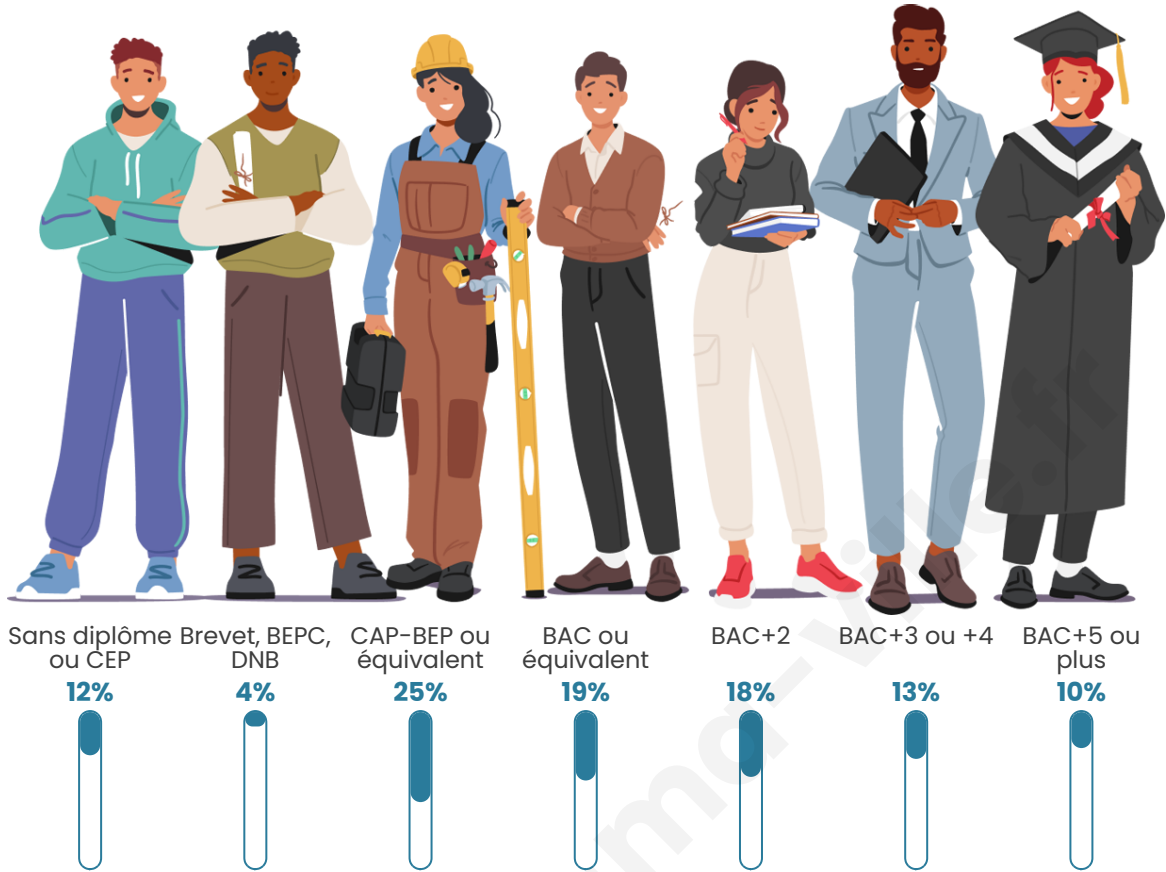

Tranche d'âge

Activité professionnelle

Niveau de diplôme

Composition des ménages

Profils électoraux

Premier tour

	Emmanuel MACRON	39.77 %
	Jean-Luc MÉLENCHON	16.48 %
	Marine LE PEN	15.38 %
	Yannick JADOT	7.62 %
	Éric ZEMMOUR	5.84 %
	Valérie PÉCRESE	5.43 %
	Nicolas DUPONT- AIGNAN	2.47 %
	Jean LASSALLE	2.13 %
	Anne HIDALGO	1.92 %
	Fabien ROUSSEL	1.44 %
	Nathalie ARTHAUD	0.76 %
	Philippe POUTOU	0.76 %