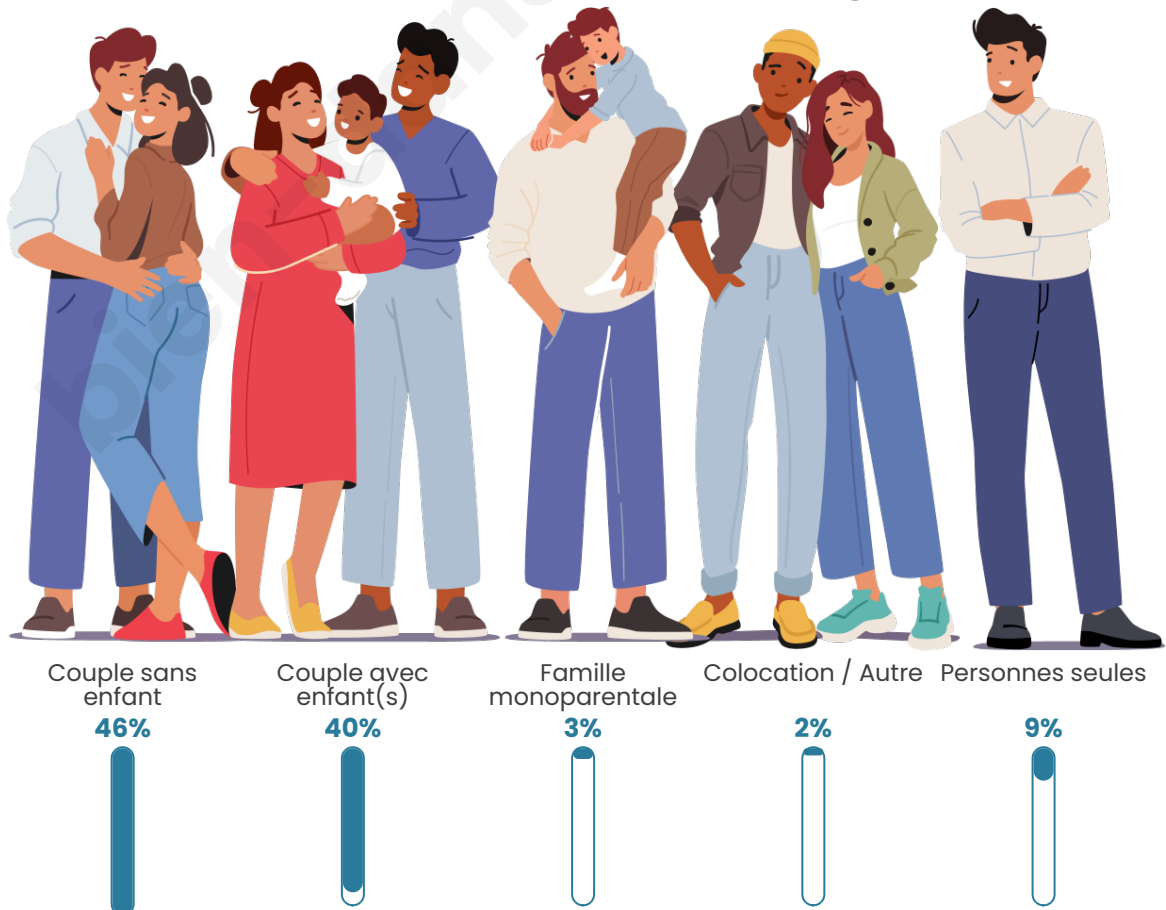

Tranche d'âge

Activité professionnelle

Niveau de diplôme

Composition des ménages

Profils électoraux

Premier tour

	Emmanuel MACRON	39.77 %
	Jean-Luc MÉLENCHON	16.48 %
	Marine LE PEN	15.38 %
	Yannick JADOT	7.62 %
	Éric ZEMMOUR	5.84 %
	Valérie PÉCRESE	5.43 %
	Nicolas DUPONT- AIGNAN	2.47 %
	Jean LASSALLE	2.13 %
	Anne HIDALGO	1.92 %
	Fabien ROUSSEL	1.44 %
	Nathalie ARTHAUD	0.76 %
	Philippe POUTOU	0.76 %