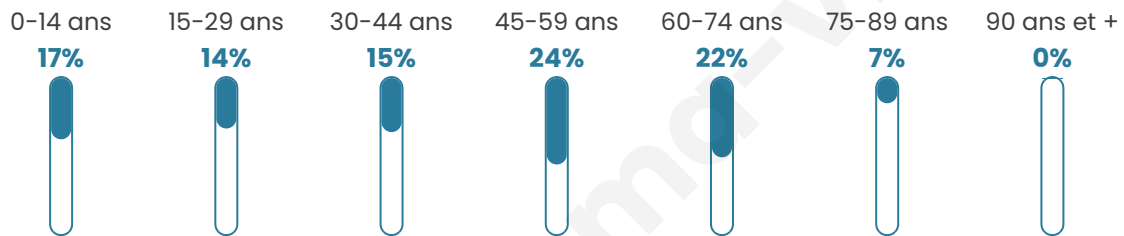

2 216

Age moyen

43 ans

Pop active

46.2%

Taux chômage

4.8%

Pop densité

443 h/km²

Revenu moyen

27 640 €/an

Evolution du nombre d'habitants

Sources : Institut national de la statistique et des études économiques (insee) selon Les dernières parutions officielles de 2024 portant sur les années 2020, 2021 et 2022.

Tranche d'âge

Activité professionnelle

Niveau de diplôme

Composition des ménages

Profils électoraux

Premier tour

	Emmanuel MACRON	39.77 %
	Jean-Luc MÉLENCHON	16.48 %
	Marine LE PEN	15.38 %
	Yannick JADOT	7.62 %
	Éric ZEMMOUR	5.84 %
	Valérie PÉCRESE	5.43 %
	Nicolas DUPONT- AIGNAN	2.47 %
	Jean LASSALLE	2.13 %
	Anne HIDALGO	1.92 %
	Fabien ROUSSEL	1.44 %
	Nathalie ARTHAUD	0.76 %
	Philippe POUTOU	0.76 %