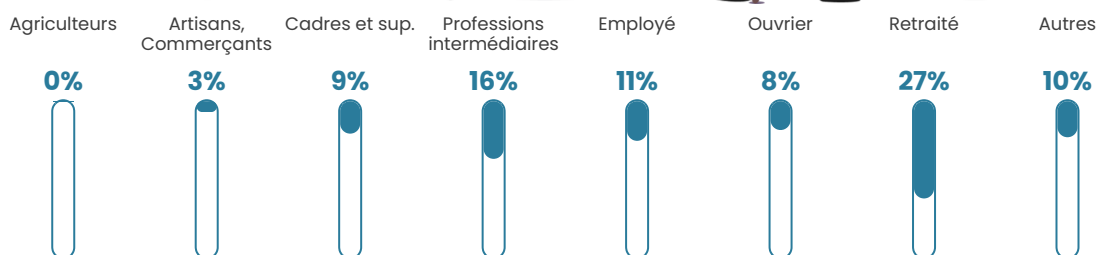

443 h/km²

Revenu moyen

27 640 €/an

Evolution du nombre d'habitants

Sources : Institut national de la statistique et des études économiques (insee) selon Les dernières parutions officielles de 2024 portant sur les années 2020, 2021 et 2022.

Tranche d'âge

Activité professionnelle

Niveau de diplôme

Composition des ménages

Profils électoraux

Premier tour

	Emmanuel MACRON	39.77 %
	Jean-Luc MÉLENCHON	16.48 %
	Marine LE PEN	15.38 %
	Yannick JADOT	7.62 %
	Éric ZEMMOUR	5.84 %
	Valérie PÉCRESE	5.43 %
	Nicolas DUPONT- AIGNAN	2.47 %
	Jean LASSALLE	2.13 %
	Anne HIDALGO	1.92 %
	Fabien ROUSSEL	1.44 %
	Nathalie ARTHAUD	0.76 %
	Philippe POUTOU	0.76 %