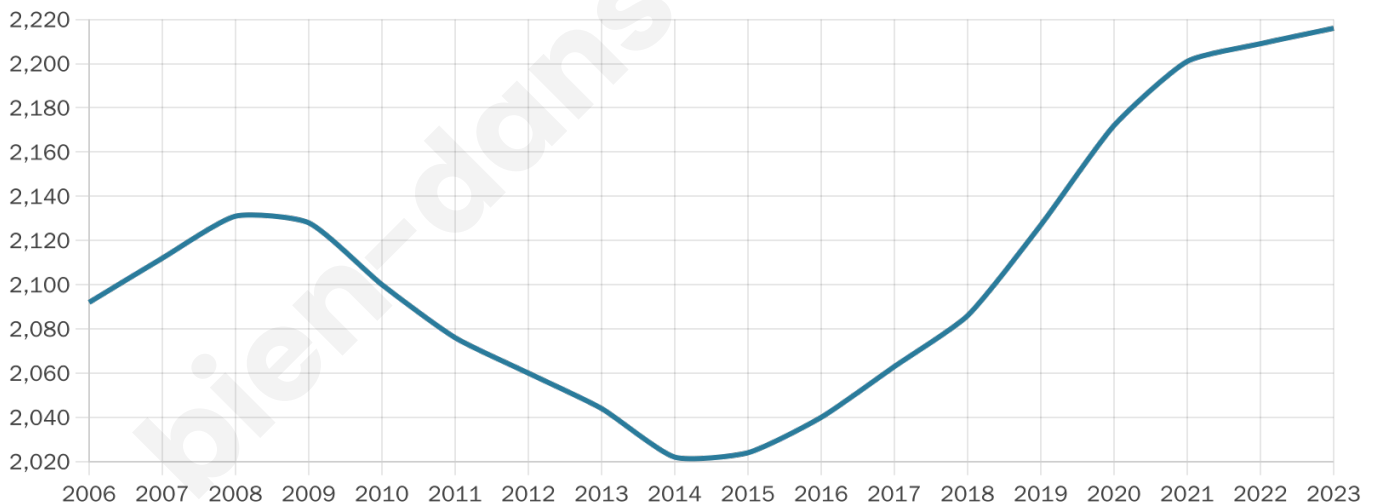

2 216

Age moyen

43 ans

Pop active

46.2%

Taux chômage

4.8%

Pop densité

443 h/km²

Revenu moyen

27 640 €/an

Evolution du nombre d'habitants

Sources : Institut national de la statistique et des études économiques (insee) selon Les dernières parutions officielles de 2024 portant sur les années 2020, 2021 et 2022.