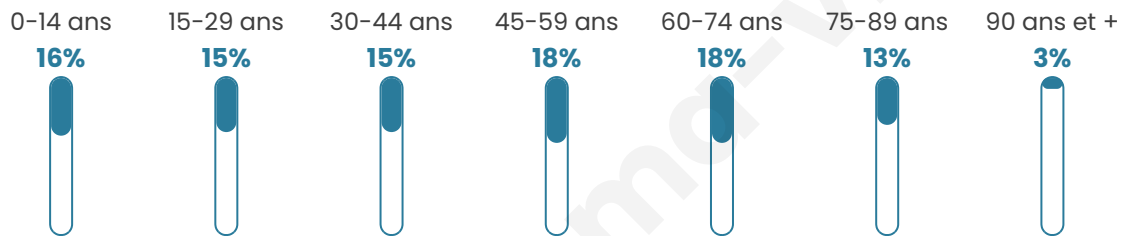

# Statistiques sur la population

Nombre d'habitants

**4 653**

Age moyen

**45 ans**

Pop active

**40.7%**

Taux chômage

**7.2%**

Pop densité

**259 h/km<sup>2</sup>**

Revenu moyen

**21 340 €/an**

## Evolution du nombre d'habitants

Sources : Institut national de la statistique et des études économiques (insee) selon Les dernières parutions officielles de 2024 portant sur les années 2020, 2021 et 2022.

## Tranche d'âge