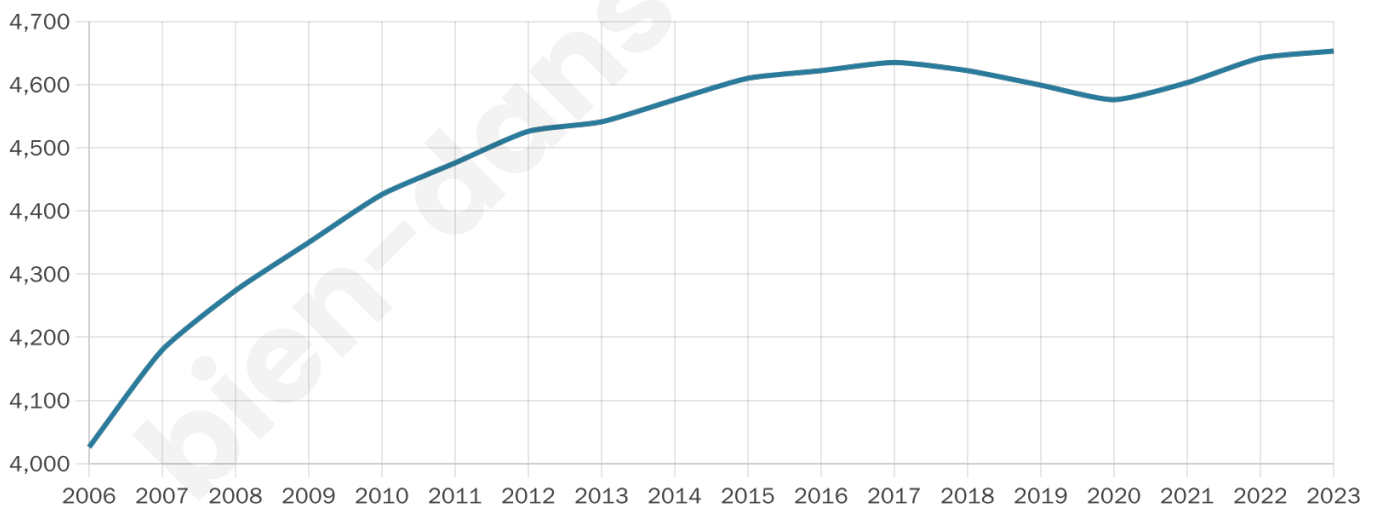

# Statistiques sur la population

Nombre d'habitants

**4 653**

Age moyen

**45 ans**

Pop active

**40.7%**

Taux chômage

**7.2%**

Pop densité

**259 h/km<sup>2</sup>**

Revenu moyen

**21 340 €/an**

## Evolution du nombre d'habitants

Sources : Institut national de la statistique et des études économiques (insee) selon Les dernières parutions officielles de 2024 portant sur les années 2020, 2021 et 2022.