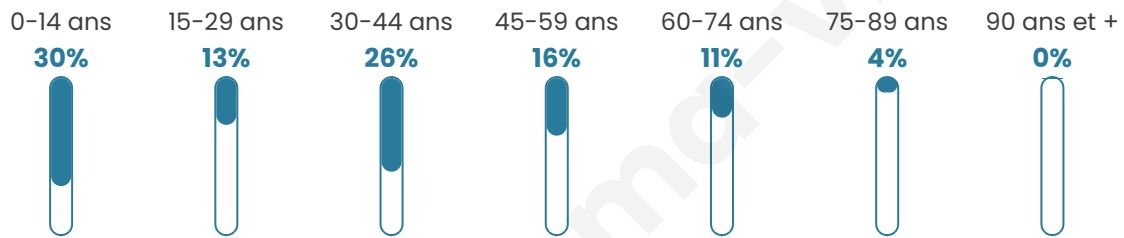

Version web

Ville de Saint-Méen

Présenté par

BIEN dans
ma **VILLE** 

Sommaire

Situation géographique	3
Statistiques sur la population	4
Evolution du nombre d'habitants	4
Tranche d'âge	5
0-14 ans	5
15-29 ans	5
30-44 ans	5
45-59 ans	5
60-74 ans	5
75-89 ans	5
90 ans et +	5
Activité professionnelle	5
Agriculteurs	5
Artisans, Commerçants	5
Cadres et sup.	5
Professions intermédiaires	5
Employé	5
Ouvrier	5
Retraité	5
Autres	5
Niveau de diplôme	6
Sans diplôme ou CEP	6
Brevet, BEPC, DNB	6
CAP-BEP ou équivalent	6
BAC ou équivalent	6
BAC+2	6
BAC+3 ou +4	6
BAC+5 ou plus	6
Composition des ménages	6
Couple sans enfant	6
Couple avec enfant(s)	6
Famille monoparentale	6
Colocation / Autre	6
Personnes seules	6
Profil électoraux	7
Premier tour	7
Sécurité	9
Evolution du nombre d'infractions	9
Pour comparer	10
Services à la population	11
Commerce	11
Éducation	11
Villes autour de Saint-Méen	12
Avis sur la ville de Saint-Méen	13
Moyenne par critère	13
Villes autour de Saint-Méen	13
Répartition des avis par note	13
Répartition des avis par note	13

Situation géographique

i Informations clés

- **Région** : Bretagne
- **Département** : Finistère
- **Code postal** : 29260
- **Superficie** : 11 km²

Statistiques sur la population

Nombre d'habitants

942

Age moyen

33 ans

Pop active

47.2%

Taux chômage

8.6%

Pop densité

86 h/km²

Revenu moyen

Tranche d'âge

Activité professionnelle

Niveau de diplôme

Composition des ménages

Profils électoraux

Premier tour

	Emmanuel MACRON	31.33 %
	Marine LE PEN	27.85 %
	Jean-Luc MÉLENCHON	17.02 %
	Jean LASSALLE	5.22 %
	Yannick JADOT	4.84 %
	Valérie PÉCRESE	3.29 %
	Fabien ROUSSEL	2.90 %
	Éric ZEMMOUR	2.71 %
	Anne HIDALGO	1.74 %
	Philippe POUTOU	1.35 %
	Nicolas DUPONT- AIGNAN	1.35 %
	Nathalie ARTHAUD	0.39 %