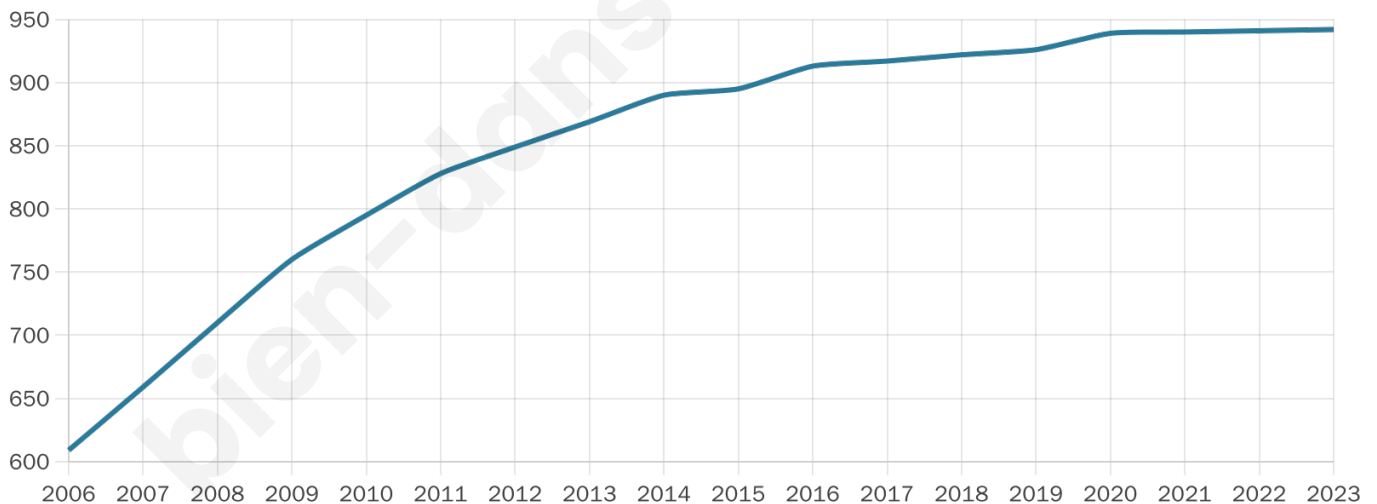

Situation géographique

i Informations clés

- **Région** : Bretagne
- **Département** : Finistère
- **Code postal** : 29260
- **Superficie** : 11 km²

Statistiques sur la population

Nombre d'habitants

942

Age moyen

33 ans

Pop active

47.2%

Taux chômage

8.6%

Pop densité

86 h/km²

Revenu moyen

22 050 €/an

Evolution du nombre d'habitants

Sources : Institut national de la statistique et des études économiques (insee) selon Les dernières parutions officielles de 2024 portant sur les années 2020, 2021 et 2022.