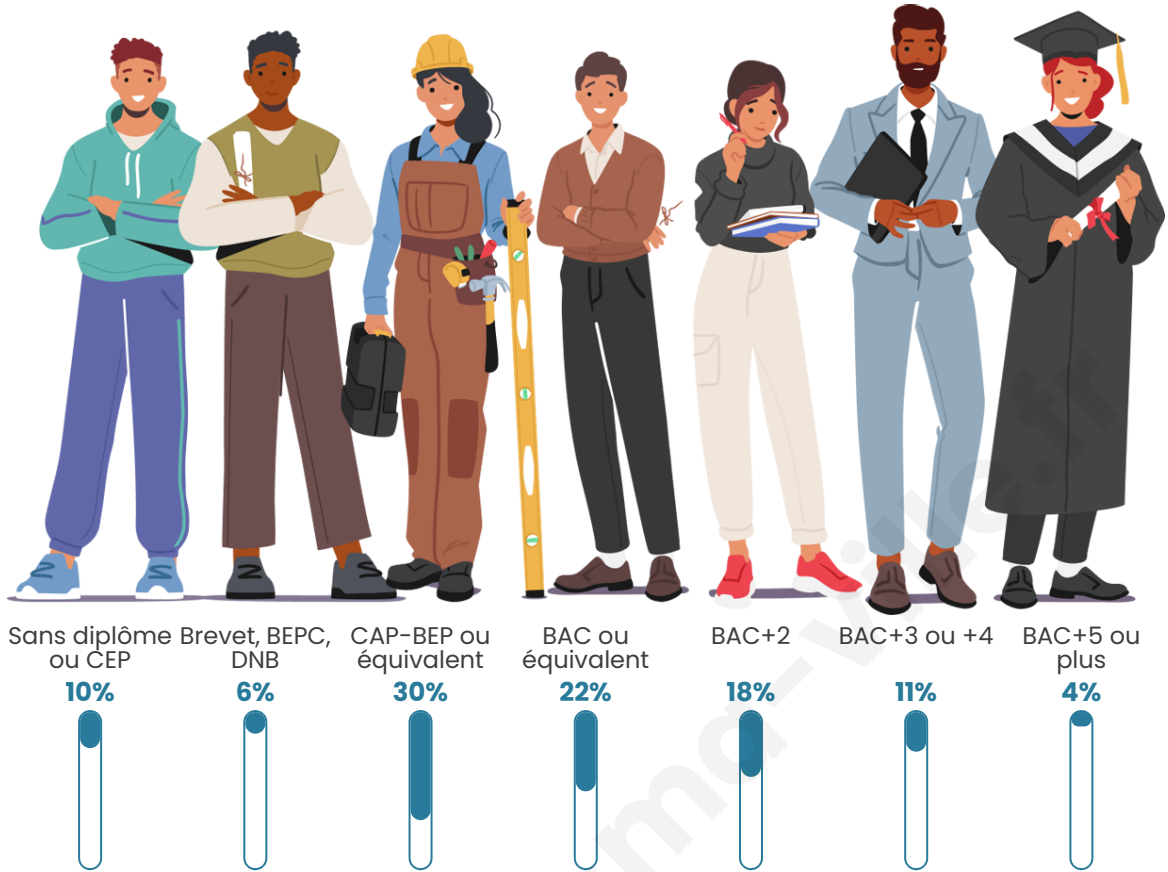

Tranche d'âge

Activité professionnelle

Niveau de diplôme

Composition des ménages

Profils électoraux

Premier tour

	Emmanuel MACRON	31.33 %
	Marine LE PEN	27.85 %
	Jean-Luc MÉLENCHON	17.02 %
	Jean LASSALLE	5.22 %
	Yannick JADOT	4.84 %
	Valérie PÉCRESE	3.29 %
	Fabien ROUSSEL	2.90 %
	Éric ZEMMOUR	2.71 %
	Anne HIDALGO	1.74 %
	Philippe POUTOU	1.35 %
	Nicolas DUPONT- AIGNAN	1.35 %
	Nathalie ARTHAUD	0.39 %