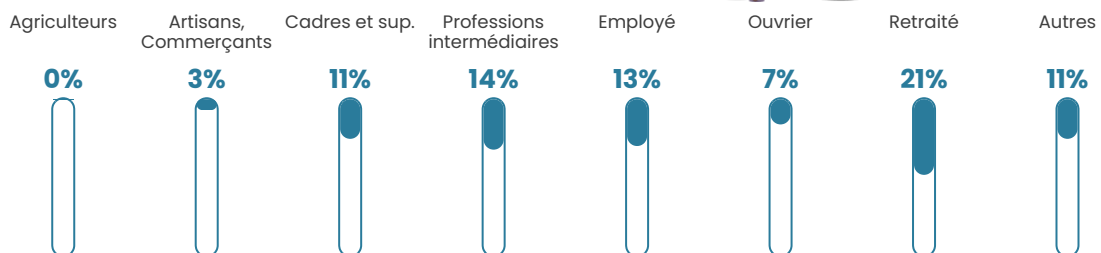

Pop densité

387 h/km²

Revenu moyen

26 740 €/an

Evolution du nombre d'habitants

Sources : Institut national de la statistique et des études économiques (insee) selon Les dernières parutions officielles de 2024 portant sur les années 2020, 2021 et 2022.

Tranche d'âge

Activité professionnelle

Niveau de diplôme

Composition des ménages

Profils électoraux

Premier tour

	Emmanuel MACRON	33.95 %
	Jean-Luc MÉLENCHON	19.59 %
	Marine LE PEN	19.04 %
	Éric ZEMMOUR	5.85 %
	Yannick JADOT	5.80 %
	Valérie PÉCRESE	4.07 %
	Jean LASSALLE	3.82 %
	Anne HIDALGO	2.53 %
	Fabien ROUSSEL	2.28 %
	Nicolas DUPONT- AIGNAN	1.86 %
	Philippe POUTOU	0.90 %
	Nathalie ARTHAUD	0.32 %