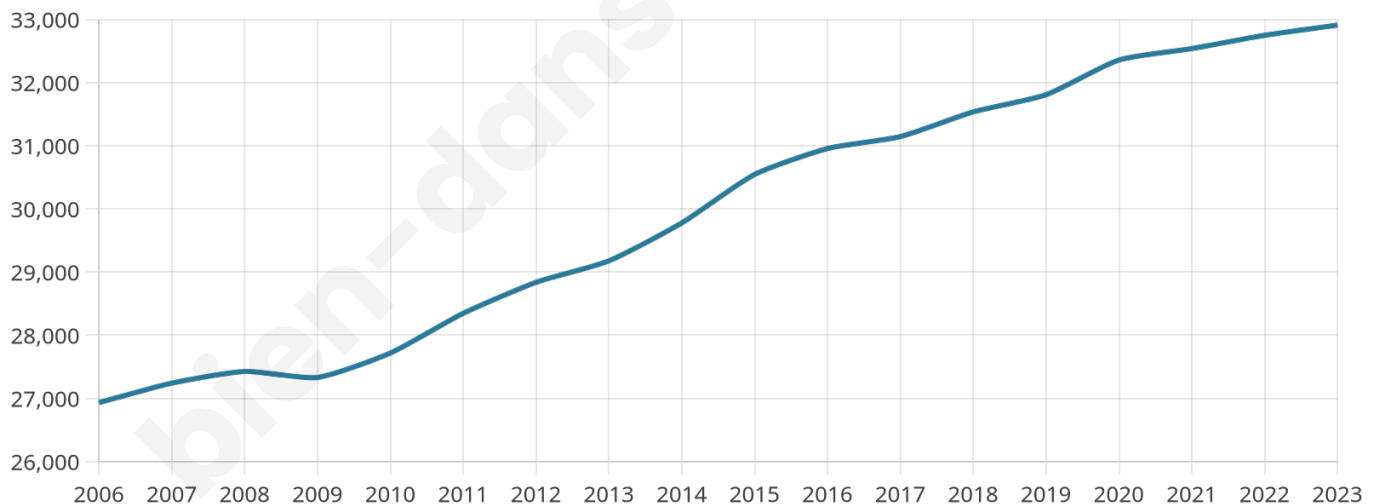

Nombre d'habitants

32 910

Age moyen

41 ans

Pop active

47.7%

Taux chômage

6.6%

Pop densité

387 h/km²

Revenu moyen

26 740 €/an

Evolution du nombre d'habitants

Sources : Institut national de la statistique et des études économiques (insee) selon Les dernières parutions officielles de 2024 portant sur les années 2020, 2021 et 2022.

Tranche d'âge

Activité professionnelle

Niveau de diplôme

Composition des ménages

Profils électoraux

Premier tour

	Emmanuel MACRON	33.95 %
	Jean-Luc MÉLENCHON	19.59 %
	Marine LE PEN	19.04 %
	Éric ZEMMOUR	5.85 %
	Yannick JADOT	5.80 %
	Valérie PÉCRESE	4.07 %
	Jean LASSALLE	3.82 %
	Anne HIDALGO	2.53 %
	Fabien ROUSSEL	2.28 %
	Nicolas DUPONT- AIGNAN	1.86 %
	Philippe POUTOU	0.90 %
	Nathalie ARTHAUD	0.32 %