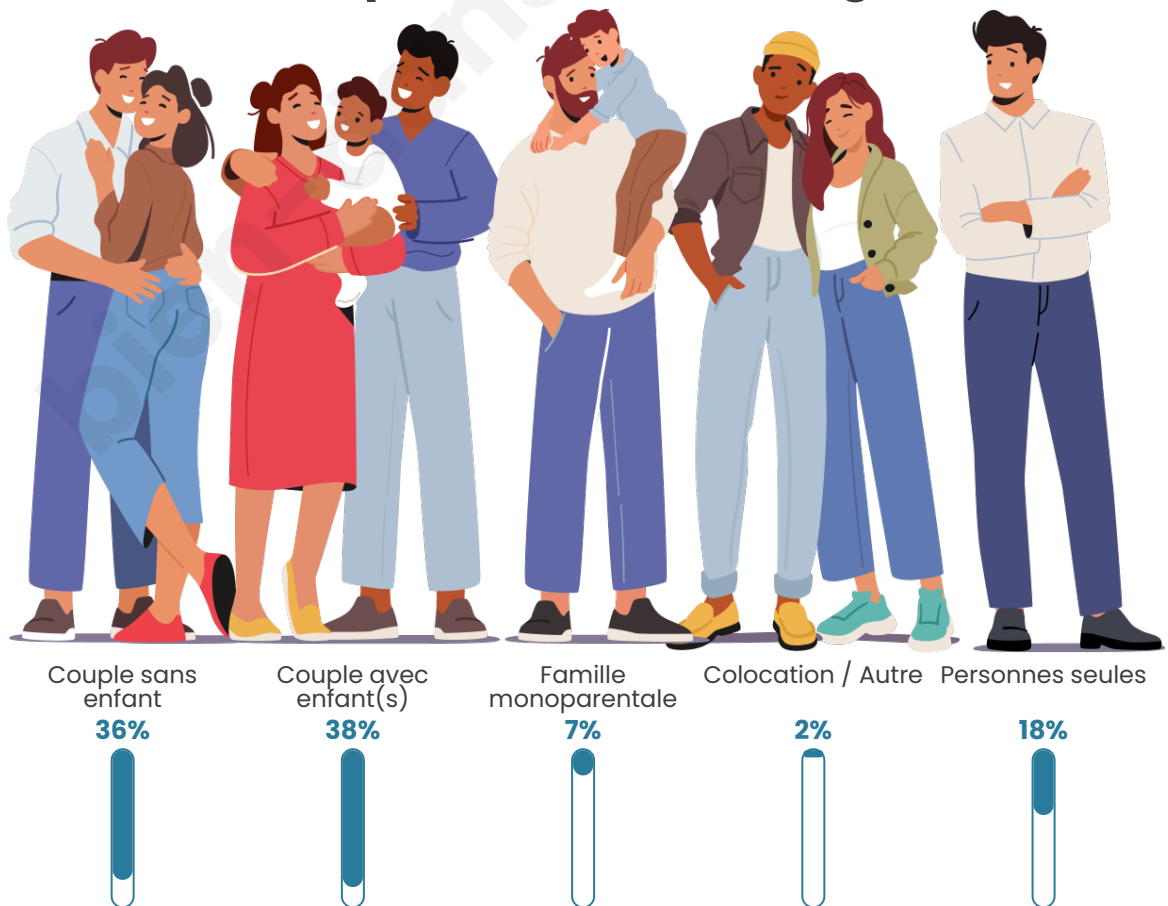

Tranche d'âge

Activité professionnelle

Niveau de diplôme

Composition des ménages

Profils électoraux

Premier tour

	Emmanuel MACRON	33.95 %
	Jean-Luc MÉLENCHON	19.59 %
	Marine LE PEN	19.04 %
	Éric ZEMMOUR	5.85 %
	Yannick JADOT	5.80 %
	Valérie PÉCRESE	4.07 %
	Jean LASSALLE	3.82 %
	Anne HIDALGO	2.53 %
	Fabien ROUSSEL	2.28 %
	Nicolas DUPONT- AIGNAN	1.86 %
	Philippe POUTOU	0.90 %
	Nathalie ARTHAUD	0.32 %