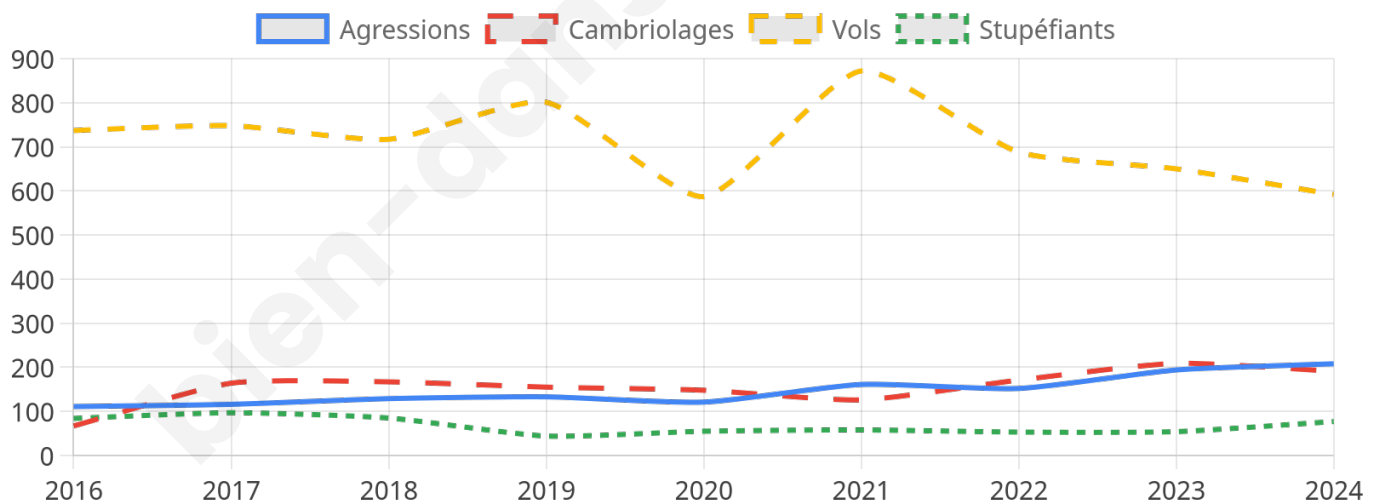

24 715 inscrits

Participation : 80.91%

Votes blancs : 1.47%

Votes nuls : 0.53%

Second tour

	Emmanuel MACRON	66,24 %
	Marine LE PEN	33,76 %

24 721 inscrits

Participation : 77.84%

Votes blancs : 7.15%

Votes nuls : 2.34%

Sécurité

Agressions physiques / sexuelles

208

Cambriolages

191

Vols / dégradations

592

Stupéfiants

77

Evolution du nombre d'infractions

Pour comparer

(en proportion du nombre d'habitants)

Sources : Bases statistiques communale, départementale et régionale de la délinquance enregistrée par la police et la gendarmerie nationales selon les dernières parutions officielles de 2025 portant sur l'année 2024 ([data.gouv](https://data.gouv.fr)).