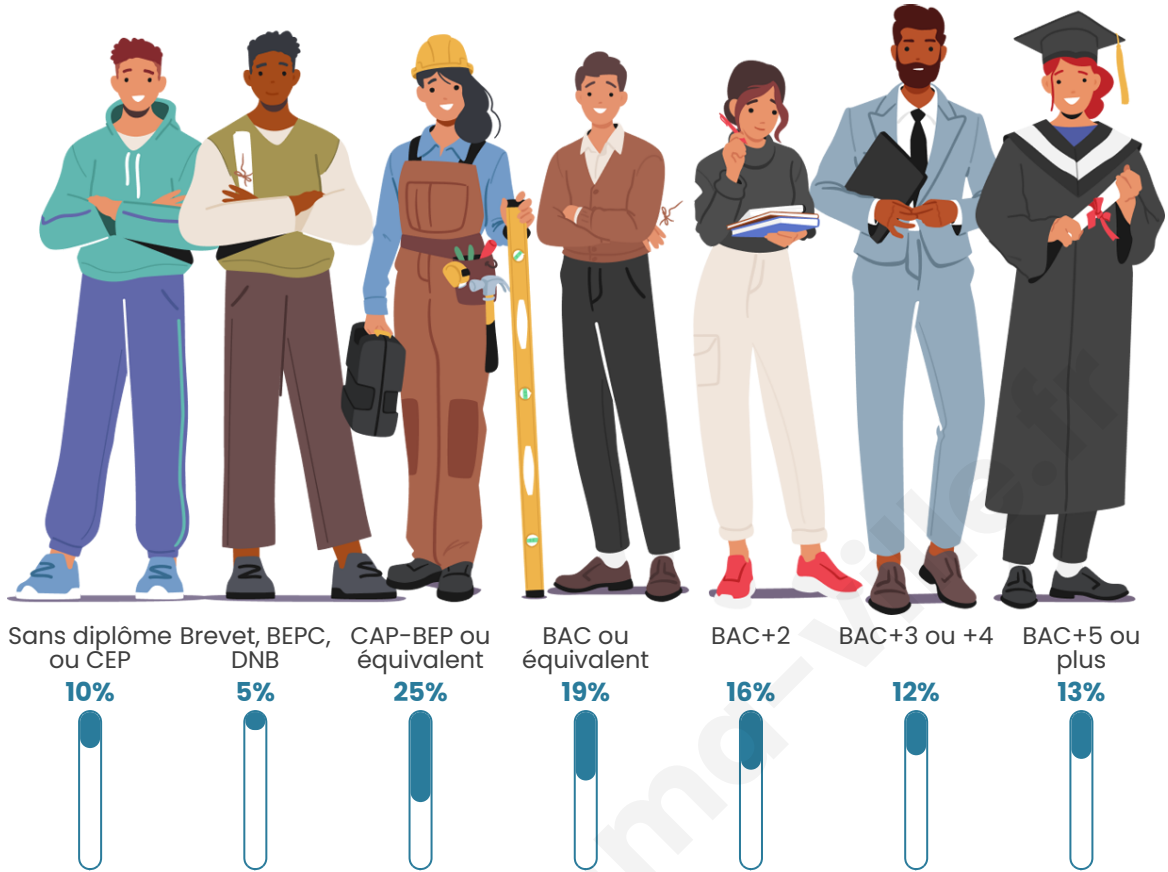

Nombre d'habitants

32 910

Age moyen

41 ans

Pop active

47.7%

Taux chômage

6.6%

Tranche d'âge

Activité professionnelle

Niveau de diplôme

Composition des ménages

Profils électoraux

Premier tour

	Emmanuel MACRON	33.95 %
	Jean-Luc MÉLENCHON	19.59 %
	Marine LE PEN	19.04 %
	Éric ZEMMOUR	5.85 %
	Yannick JADOT	5.80 %
	Valérie PÉCRESE	4.07 %
	Jean LASSALLE	3.82 %
	Anne HIDALGO	2.53 %
	Fabien ROUSSEL	2.28 %
	Nicolas DUPONT- AIGNAN	1.86 %
	Philippe POUTOU	0.90 %
	Nathalie ARTHAUD	0.32 %