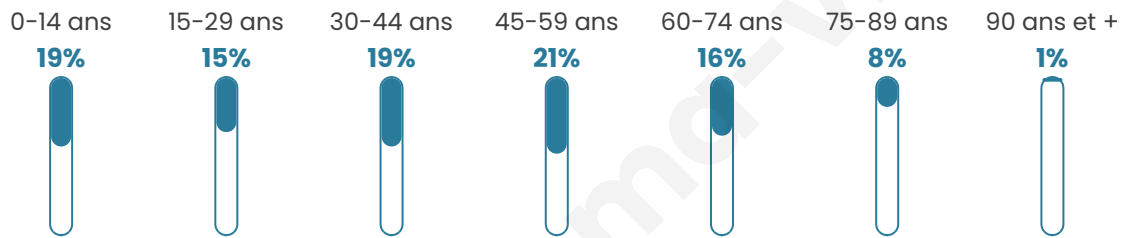

Nombre d'habitants

32 910

Age moyen

41 ans

Pop active

47.7%

Taux chômage

6.6%

Pop densité

387 h/km²

Revenu moyen

26 740 €/an

Evolution du nombre d'habitants

Sources : Institut national de la statistique et des études économiques (insee) selon Les dernières parutions officielles de 2024 portant sur les années 2020, 2021 et 2022.

Tranche d'âge

Activité professionnelle

Niveau de diplôme

Composition des ménages

Profils électoraux

Premier tour

	Emmanuel MACRON	33.95 %
	Jean-Luc MÉLENCHON	19.59 %
	Marine LE PEN	19.04 %
	Éric ZEMMOUR	5.85 %
	Yannick JADOT	5.80 %
	Valérie PÉCRESE	4.07 %
	Jean LASSALLE	3.82 %
	Anne HIDALGO	2.53 %
	Fabien ROUSSEL	2.28 %
	Nicolas DUPONT- AIGNAN	1.86 %
	Philippe POUTOU	0.90 %
	Nathalie ARTHAUD	0.32 %