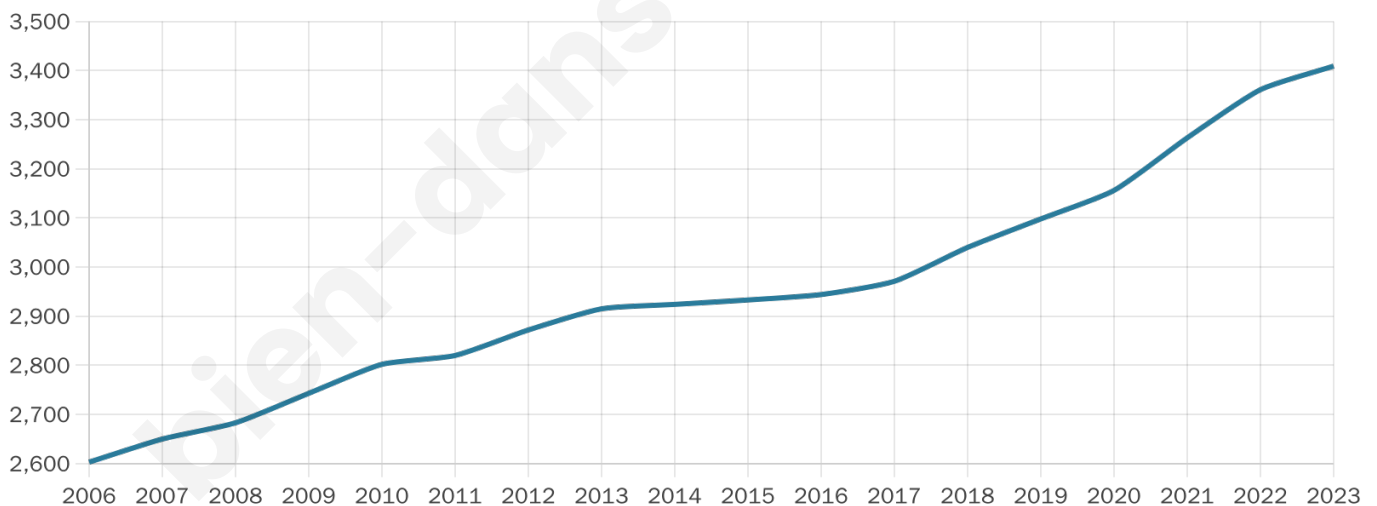

3 409

Age moyen

39 ans

Pop active

49%

Taux chômage

4.4%

Pop densité

284 h/km²

Revenu moyen

26 690 €/an

Evolution du nombre d'habitants

Sources : Institut national de la statistique et des études économiques (insee) selon Les dernières parutions officielles de 2024 portant sur les années 2020, 2021 et 2022.