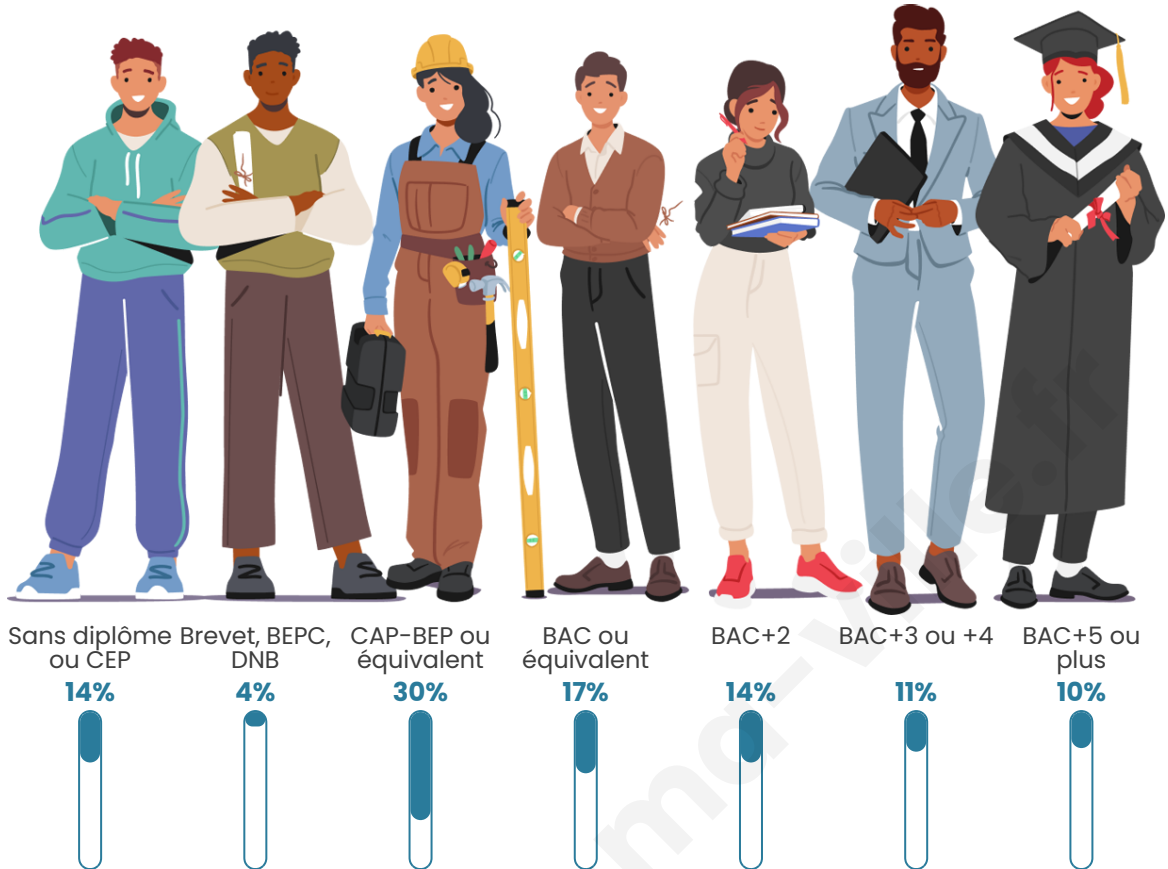

3 409

Age moyen

39 ans

Pop active

49%

Taux chômage

4.4%

Pop densité

Tranche d'âge

Activité professionnelle

Niveau de diplôme

Composition des ménages

Profils électoraux

Premier tour

	Emmanuel MACRON	29.34 %
	Marine LE PEN	23.36 %
	Jean-Luc MÉLENCHON	18.99 %
	Jean LASSALLE	6.19 %
	Éric ZEMMOUR	5.36 %
	Yannick JADOT	4.79 %
	Valérie PÉCRESE	3.23 %
	Fabien ROUSSEL	3.07 %
	Anne HIDALGO	2.29 %
	Nicolas DUPONT- AIGNAN	1.72 %
	Philippe POUTOU	1.25 %
	Nathalie ARTHAUD	0.42 %