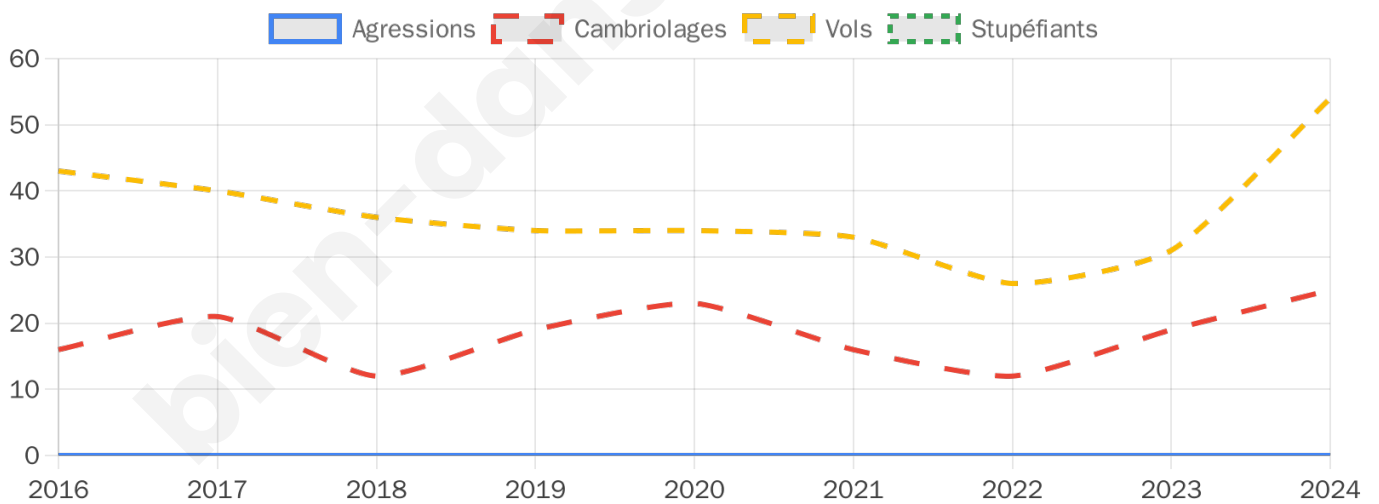

2 457 inscrits

Participation : 80.06%

Votes blancs : 1.83%

Votes nuls : 0.46%

Second tour

	Emmanuel MACRON	59,73 %
	Marine LE PEN	40,27 %

2 457 inscrits

Participation : 76.27%

Votes blancs : 7.84%

Votes nuls : 2.72%

Sécurité

Agressions physiques / sexuelles

0

Cambriolages

25

Vols / dégradations

54

Stupéfiants

0

Evolution du nombre d'infractions

Pour comparer

(en proportion du nombre d'habitants)

Sources : Bases statistiques communale, départementale et régionale de la délinquance enregistrée par la police et la gendarmerie nationales selon les dernières parutions officielles de 2025 portant sur l'année 2024 ([data.gouv](https://data.gouv.fr)).