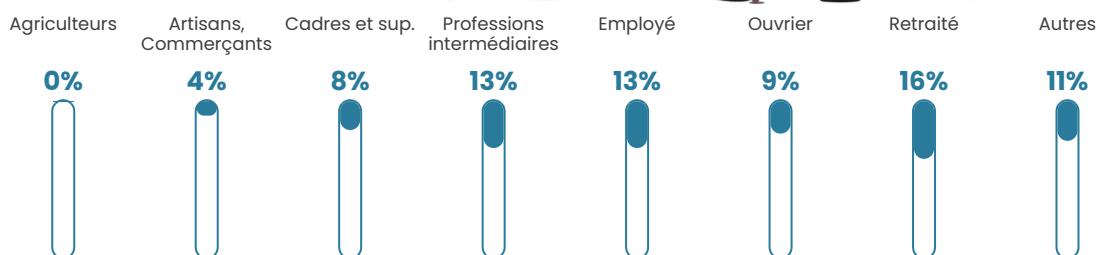

284 h/km²

Revenu moyen

26 690 €/an

Evolution du nombre d'habitants

Sources : Institut national de la statistique et des études économiques (insee) selon Les dernières parutions officielles de 2024 portant sur les années 2020, 2021 et 2022.

Tranche d'âge

Activité professionnelle

Niveau de diplôme

Composition des ménages

Profils électoraux

Premier tour

	Emmanuel MACRON	29.34 %
	Marine LE PEN	23.36 %
	Jean-Luc MÉLENCHON	18.99 %
	Jean LASSALLE	6.19 %
	Éric ZEMMOUR	5.36 %
	Yannick JADOT	4.79 %
	Valérie PÉCRESE	3.23 %
	Fabien ROUSSEL	3.07 %
	Anne HIDALGO	2.29 %
	Nicolas DUPONT- AIGNAN	1.72 %
	Philippe POUTOU	1.25 %
	Nathalie ARTHAUD	0.42 %