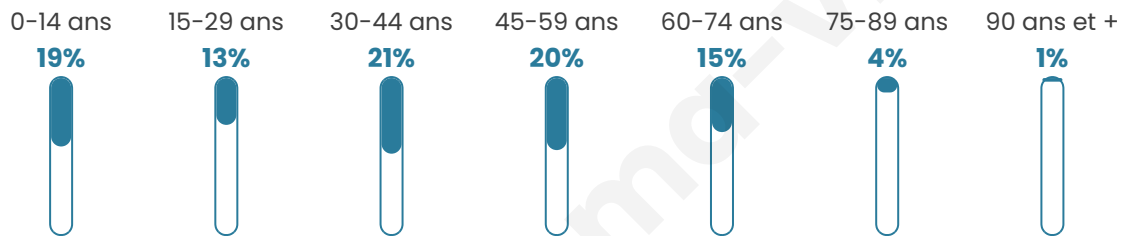

3 409

Age moyen

39 ans

Pop active

49%

Taux chômage

4.4%

Pop densité

284 h/km²

Revenu moyen

26 690 €/an

Evolution du nombre d'habitants

Sources : Institut national de la statistique et des études économiques (insee) selon Les dernières parutions officielles de 2024 portant sur les années 2020, 2021 et 2022.

Tranche d'âge

Activité professionnelle

Niveau de diplôme

Composition des ménages

Profils électoraux

Premier tour

	Emmanuel MACRON	29.34 %
	Marine LE PEN	23.36 %
	Jean-Luc MÉLENCHON	18.99 %
	Jean LASSALLE	6.19 %
	Éric ZEMMOUR	5.36 %
	Yannick JADOT	4.79 %
	Valérie PÉCRESE	3.23 %
	Fabien ROUSSEL	3.07 %
	Anne HIDALGO	2.29 %
	Nicolas DUPONT- AIGNAN	1.72 %
	Philippe POUTOU	1.25 %
	Nathalie ARTHAUD	0.42 %

2 457 inscrits

Participation : 80.06%

Votes blancs : 1.83%

Votes nuls : 0.46%

Second tour

	Emmanuel MACRON	59,73 %
	Marine LE PEN	40,27 %

2 457 inscrits

Participation : 76.27%