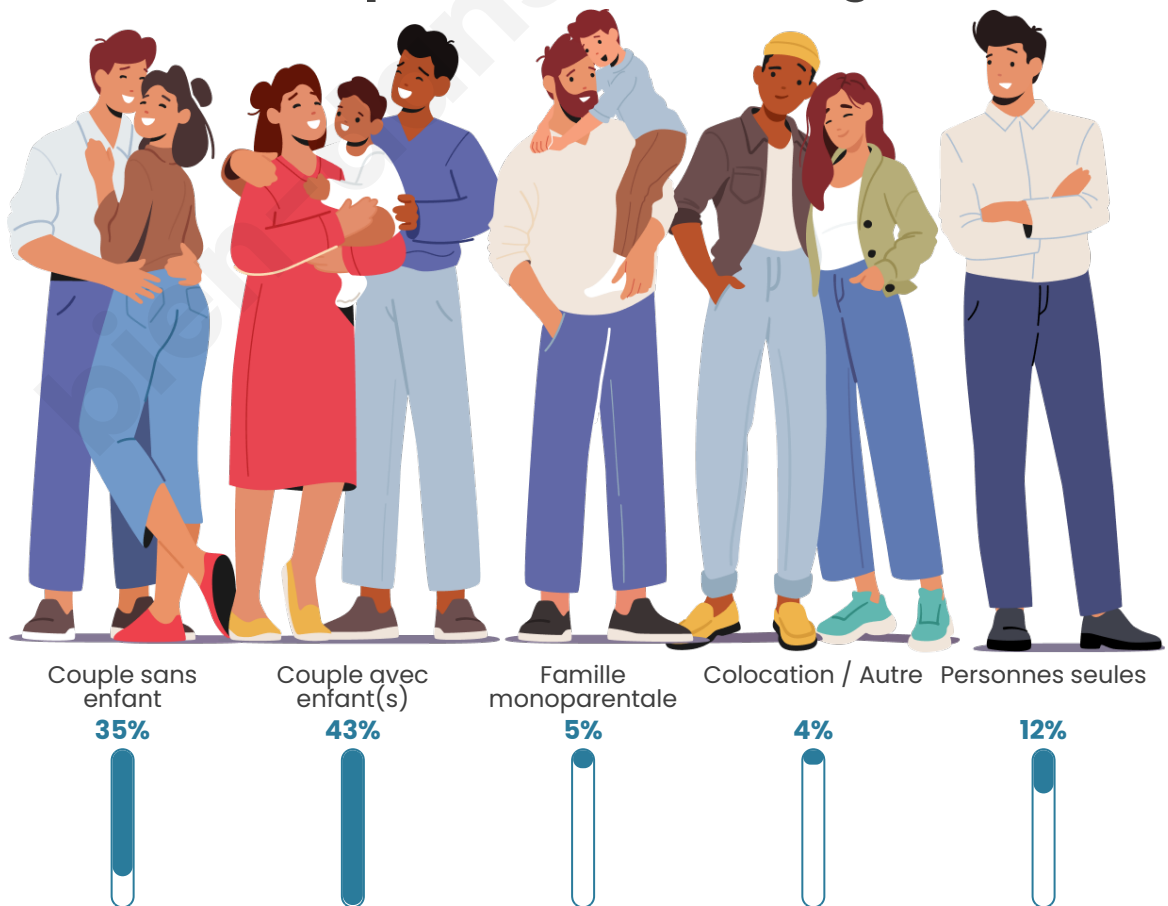

Tranche d'âge

Activité professionnelle

Niveau de diplôme

Composition des ménages

Profils électoraux

Premier tour

	Emmanuel MACRON	29.34 %
	Marine LE PEN	23.36 %
	Jean-Luc MÉLENCHON	18.99 %
	Jean LASSALLE	6.19 %
	Éric ZEMMOUR	5.36 %
	Yannick JADOT	4.79 %
	Valérie PÉCRESE	3.23 %
	Fabien ROUSSEL	3.07 %
	Anne HIDALGO	2.29 %
	Nicolas DUPONT- AIGNAN	1.72 %
	Philippe POUTOU	1.25 %
	Nathalie ARTHAUD	0.42 %