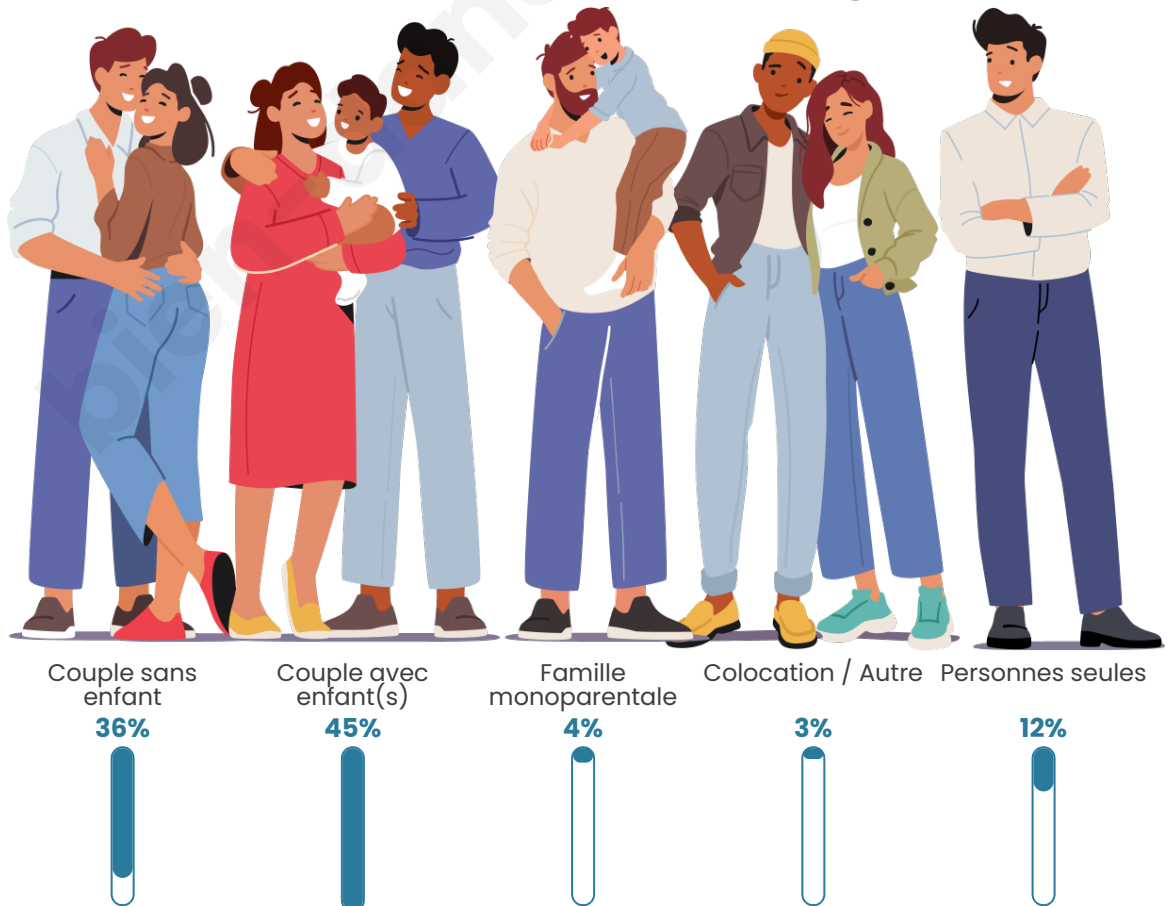

Tranche d'âge

Activité professionnelle

Niveau de diplôme

Composition des ménages

Profils électoraux

Premier tour

	Emmanuel MACRON	30.57 %
	Jean-Luc MÉLENCHON	21.97 %
	Marine LE PEN	20.88 %
	Yannick JADOT	6.33 %
	Valérie PÉCRESE	3.91 %
	Éric ZEMMOUR	3.52 %
	Jean LASSALLE	3.36 %
	Nicolas DUPONT-AIGNAN	3.05 %
	Fabien ROUSSEL	2.89 %
	Anne HIDALGO	2.11 %
	Philippe POUTOU	0.86 %
	Nathalie ARTHAUD	0.55 %