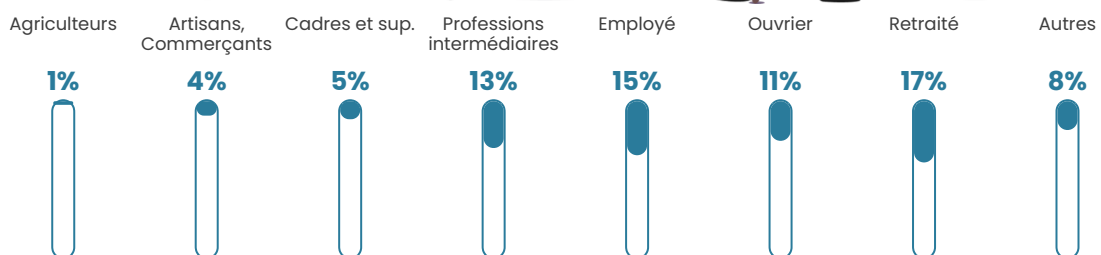

109 h/km²

Revenu moyen

24 360 €/an

Evolution du nombre d'habitants

Sources : Institut national de la statistique et des études économiques (insee) selon Les dernières parutions officielles de 2024 portant sur les années 2020, 2021 et 2022.

Tranche d'âge

Activité professionnelle

Niveau de diplôme

Composition des ménages

Profils électoraux

Premier tour

	Emmanuel MACRON	30.57 %
	Jean-Luc MÉLENCHON	21.97 %
	Marine LE PEN	20.88 %
	Yannick JADOT	6.33 %
	Valérie PÉCRESE	3.91 %
	Éric ZEMMOUR	3.52 %
	Jean LASSALLE	3.36 %
	Nicolas DUPONT-AIGNAN	3.05 %
	Fabien ROUSSEL	2.89 %
	Anne HIDALGO	2.11 %
	Philippe POUTOU	0.86 %
	Nathalie ARTHAUD	0.55 %