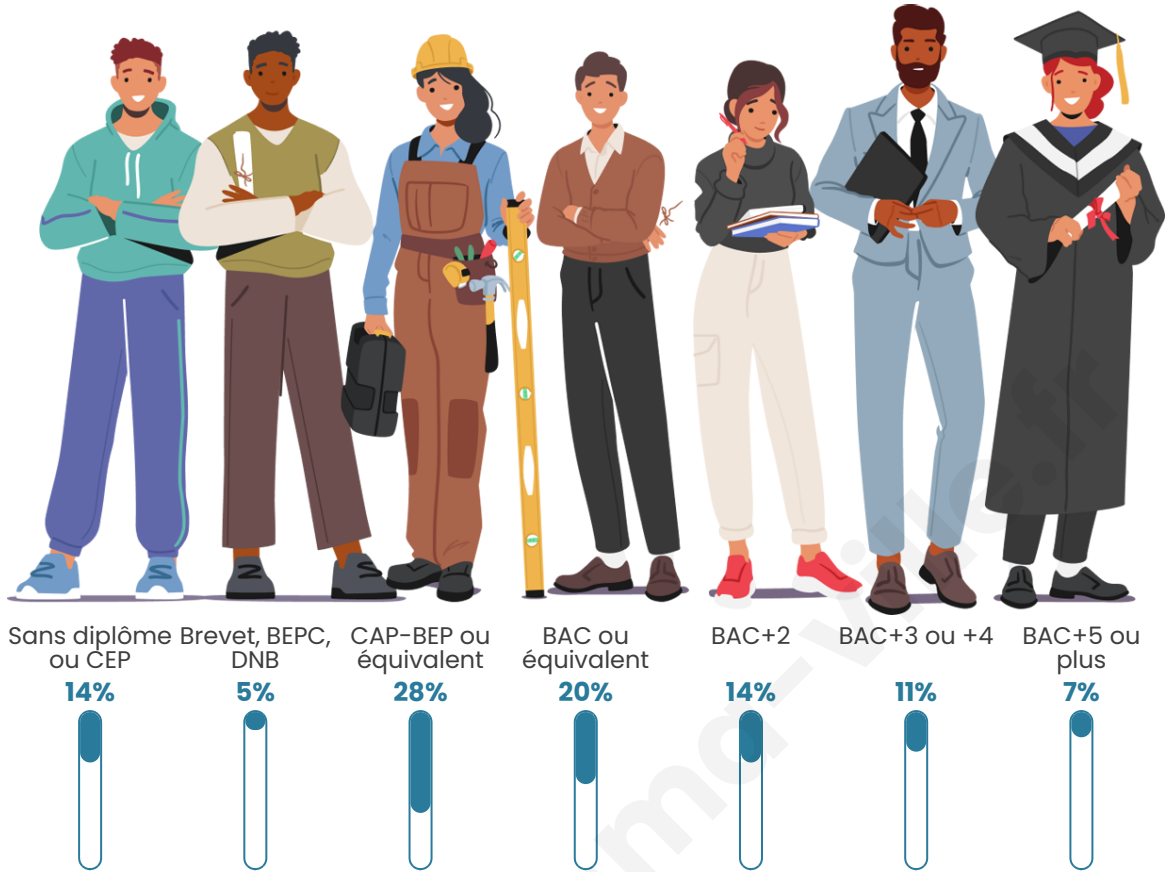

Tranche d'âge

Activité professionnelle

Niveau de diplôme

Composition des ménages

Profils électoraux

Premier tour

	Emmanuel MACRON	30.57 %
	Jean-Luc MÉLENCHON	21.97 %
	Marine LE PEN	20.88 %
	Yannick JADOT	6.33 %
	Valérie PÉCRESE	3.91 %
	Éric ZEMMOUR	3.52 %
	Jean LASSALLE	3.36 %
	Nicolas DUPONT-AIGNAN	3.05 %
	Fabien ROUSSEL	2.89 %
	Anne HIDALGO	2.11 %
	Philippe POUTOU	0.86 %
	Nathalie ARTHAUD	0.55 %