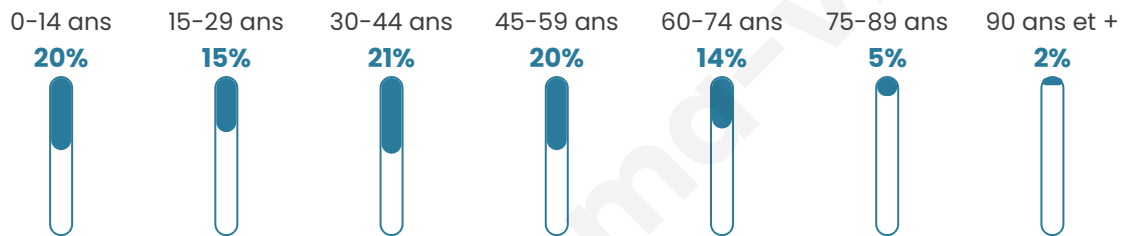

2 396

Age moyen

39 ans

Pop active

50.1%

Taux chômage

5.6%

Pop densité

109 h/km²

Revenu moyen

24 360 €/an

Evolution du nombre d'habitants

Sources : Institut national de la statistique et des études économiques (insee) selon Les dernières parutions officielles de 2024 portant sur les années 2020, 2021 et 2022.

Tranche d'âge

Activité professionnelle

Niveau de diplôme

Composition des ménages

Profils électoraux

Premier tour

	Emmanuel MACRON	30.57 %
	Jean-Luc MÉLENCHON	21.97 %
	Marine LE PEN	20.88 %
	Yannick JADOT	6.33 %
	Valérie PÉCRESE	3.91 %
	Éric ZEMMOUR	3.52 %
	Jean LASSALLE	3.36 %
	Nicolas DUPONT-AIGNAN	3.05 %
	Fabien ROUSSEL	2.89 %
	Anne HIDALGO	2.11 %
	Philippe POUTOU	0.86 %
	Nathalie ARTHAUD	0.55 %

1 582 inscrits

Participation : 82.49%

Votes blancs : 1.61%

Votes nuls : 0.38%

Second tour

	Emmanuel MACRON	62,39 %
	Marine LE PEN	37,61 %

1 583 inscrits

Participation : 77.89%