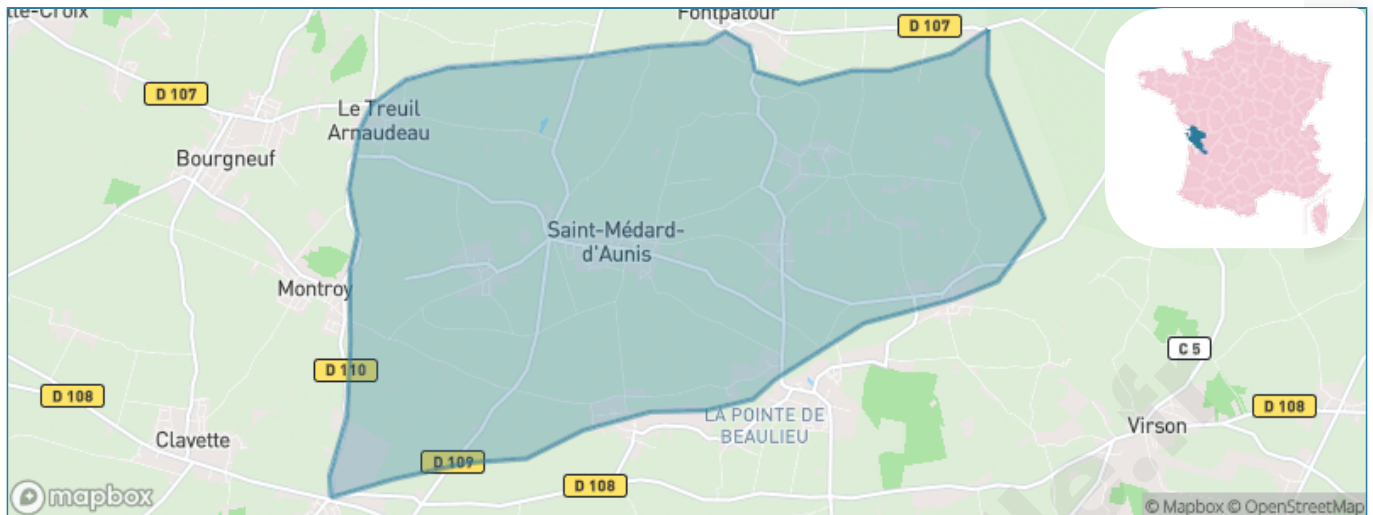

Version web

Ville de Saint-Médard- d'Aunis

Présenté par

BIEN dans
ma **VILLE** 

Sommaire

Situation géographique	3
Statistiques sur la population	4
Evolution du nombre d'habitants	4
Tranche d'âge	5
0-14 ans	5
15-29 ans	5
30-44 ans	5
45-59 ans	5
60-74 ans	5
75-89 ans	5
90 ans et +	5
Activité professionnelle	5
Agriculteurs	5
Artisans, Commerçants	5
Cadres et sup.	5
Professions intermédiaires	5
Employé	5
Ouvrier	5
Retraité	5
Autres	5
Niveau de diplôme	6
Sans diplôme ou CEP	6
Brevet, BEPC, DNB	6
CAP-BEP ou équivalent	6
BAC ou équivalent	6
BAC+2	6
BAC+3 ou +4	6
BAC+5 ou plus	6
Composition des ménages	6
Couple sans enfant	6
Couple avec enfant(s)	6
Famille monoparentale	6
Colocation / Autre	6
Personnes seules	6
Profil électoraux	7
Premier tour	7
Sécurité	8
Evolution du nombre d'infractions	8
Pour comparer	9
Services à la population	10
Commerce	10
Éducation	10
Villes autour de Saint-Médard-d'Aunis	12
Avis sur la ville de Saint-Médard-d'Aunis	13
Moyenne par critère	13
Villes autour de Saint-Médard-d'Aunis	13
Répartition des avis par note	13
Répartition des avis par note	13

Situation géographique

i Informations clés

- **Région** : Nouvelle-Aquitaine
- **Département** : Charente-Maritime
- **Code postal** : 17220
- **Superficie** : 22 km²

Statistiques sur la population

Nombre d'habitants