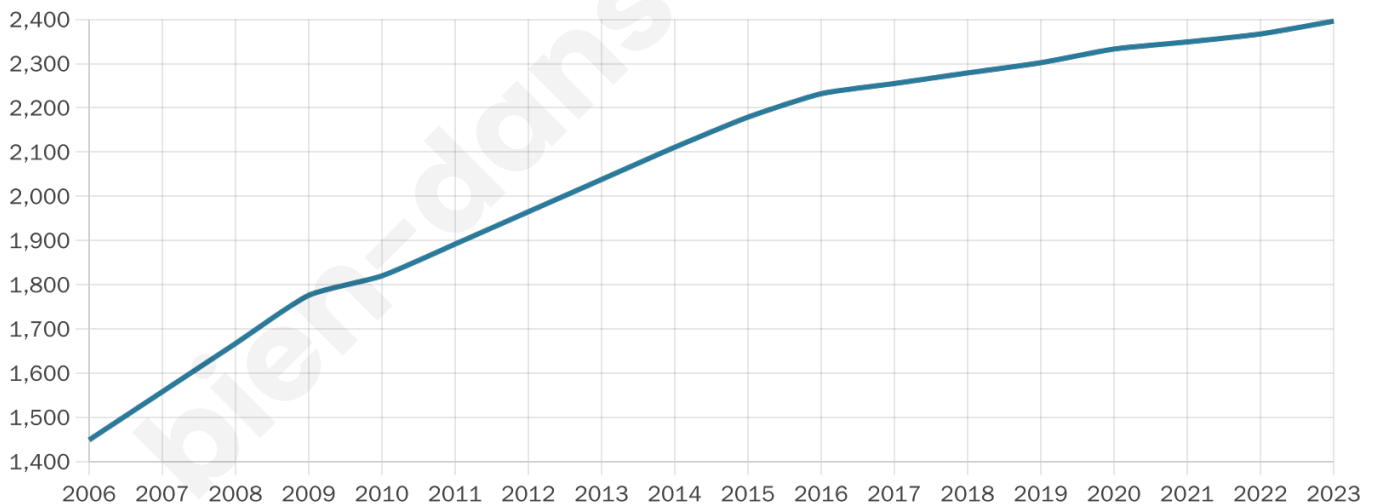

2 396

Age moyen

39 ans

Pop active

50.1%

Taux chômage

5.6%

Pop densité

109 h/km²

Revenu moyen

24 360 €/an

Evolution du nombre d'habitants

Sources : Institut national de la statistique et des études économiques (insee) selon Les dernières parutions officielles de 2024 portant sur les années 2020, 2021 et 2022.