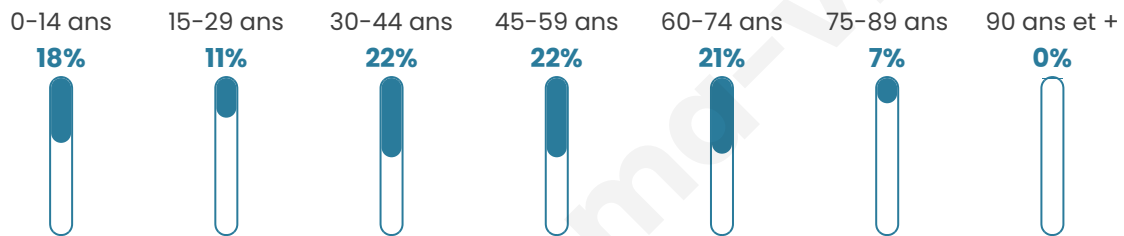

43 ans

Pop active

43.9%

Taux chômage

9%

Pop densité

12 h/km²

Revenu moyen

19 730 €/an

Evolution du nombre d'habitants

Sources : Institut national de la statistique et des études économiques (insee) selon Les dernières parutions officielles de 2024 portant sur les années 2020, 2021 et 2022.

Tranche d'âge

Activité professionnelle

Niveau de diplôme

Composition des ménages

Profils électoraux

Premier tour

	Marine LE PEN	53.13 %
	Emmanuel MACRON	17.19 %
	Jean-Luc MÉLENCHON	10.94 %
	Éric ZEMMOUR	4.69 %
	Yannick JADOT	4.69 %
	Nicolas DUPONT-AIGNAN	4.69 %
	Jean LASSALLE	3.13 %
	Valérie PÉCRESE	1.56 %
	Nathalie ARTHAUD	0.00 %
	Fabien ROUSSEL	0.00 %
	Anne HIDALGO	0.00 %
	Philippe POUTOU	0.00 %