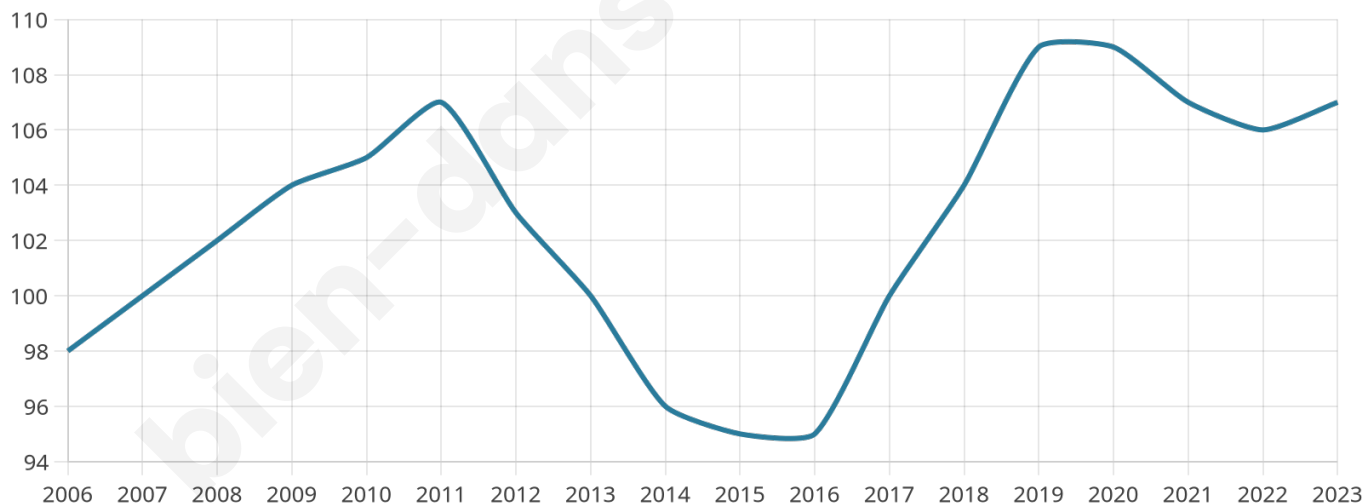

43 ans

Pop active

43.9%

Taux chômage

9%

Pop densité

12 h/km²

Revenu moyen

19 730 €/an

Evolution du nombre d'habitants

Sources : Institut national de la statistique et des études économiques (insee) selon Les dernières parutions officielles de 2024 portant sur les années 2020, 2021 et 2022.