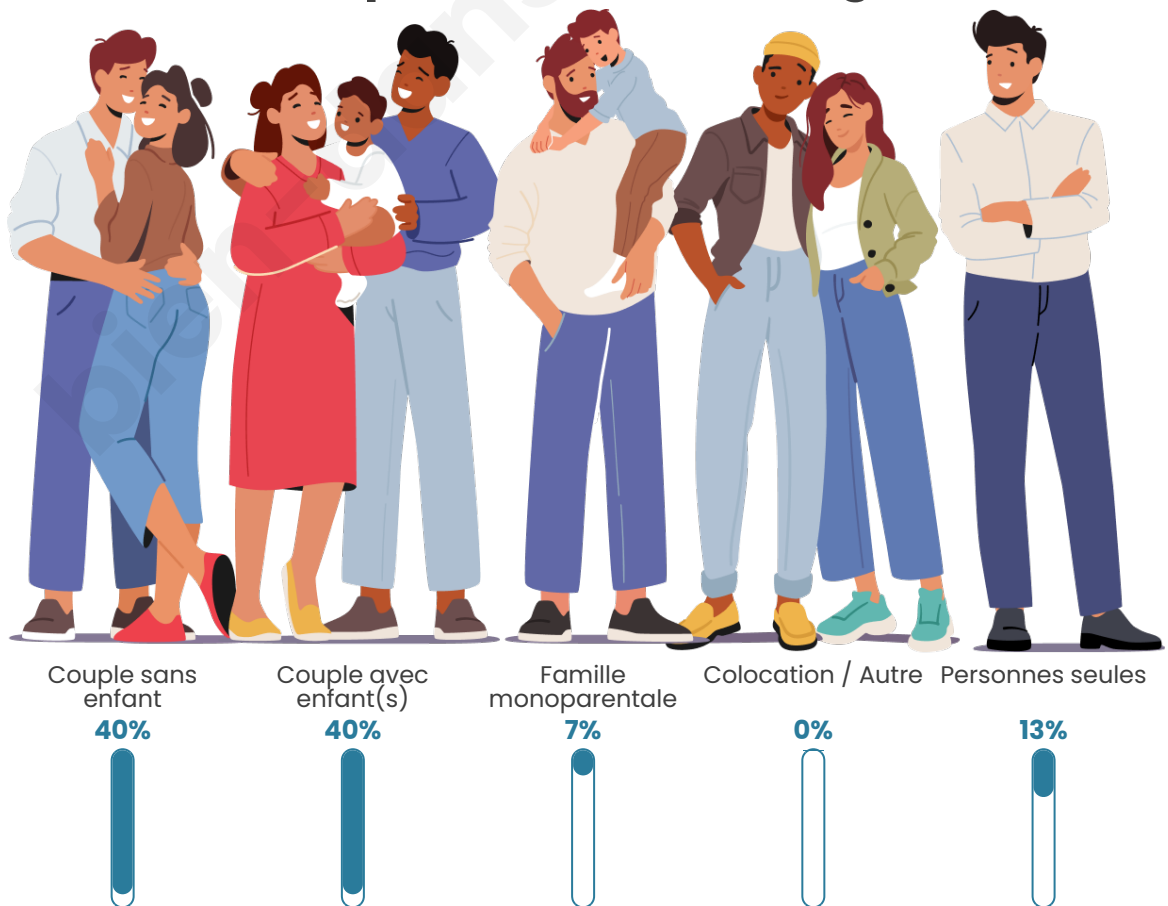

Tranche d'âge

Activité professionnelle

Niveau de diplôme

Composition des ménages

Profils électoraux

Premier tour

	Marine LE PEN	53.13 %
	Emmanuel MACRON	17.19 %
	Jean-Luc MÉLENCHON	10.94 %
	Éric ZEMMOUR	4.69 %
	Yannick JADOT	4.69 %
	Nicolas DUPONT-AIGNAN	4.69 %
	Jean LASSALLE	3.13 %
	Valérie PÉCRESE	1.56 %
	Nathalie ARTHAUD	0.00 %
	Fabien ROUSSEL	0.00 %
	Anne HIDALGO	0.00 %
	Philippe POUTOU	0.00 %