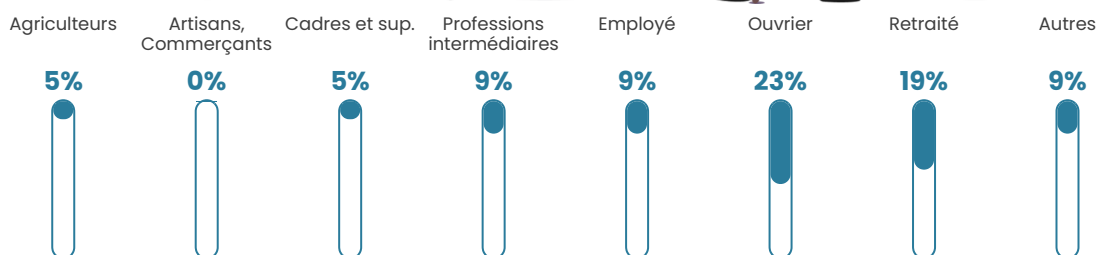

43 ans

Pop active

43.9%

Taux chômage

9%

Pop densité

12 h/km²

Revenu moyen

19 730 €/an

Evolution du nombre d'habitants

Sources : Institut national de la statistique et des études économiques (insee) selon Les dernières parutions officielles de 2024 portant sur les années 2020, 2021 et 2022.

Tranche d'âge

Activité professionnelle

Niveau de diplôme

Composition des ménages

Profils électoraux

Premier tour

	Marine LE PEN	53.13 %
	Emmanuel MACRON	17.19 %
	Jean-Luc MÉLENCHON	10.94 %
	Éric ZEMMOUR	4.69 %
	Yannick JADOT	4.69 %
	Nicolas DUPONT-AIGNAN	4.69 %
	Jean LASSALLE	3.13 %
	Valérie PÉCRESE	1.56 %
	Nathalie ARTHAUD	0.00 %
	Fabien ROUSSEL	0.00 %
	Anne HIDALGO	0.00 %
	Philippe POUTOU	0.00 %