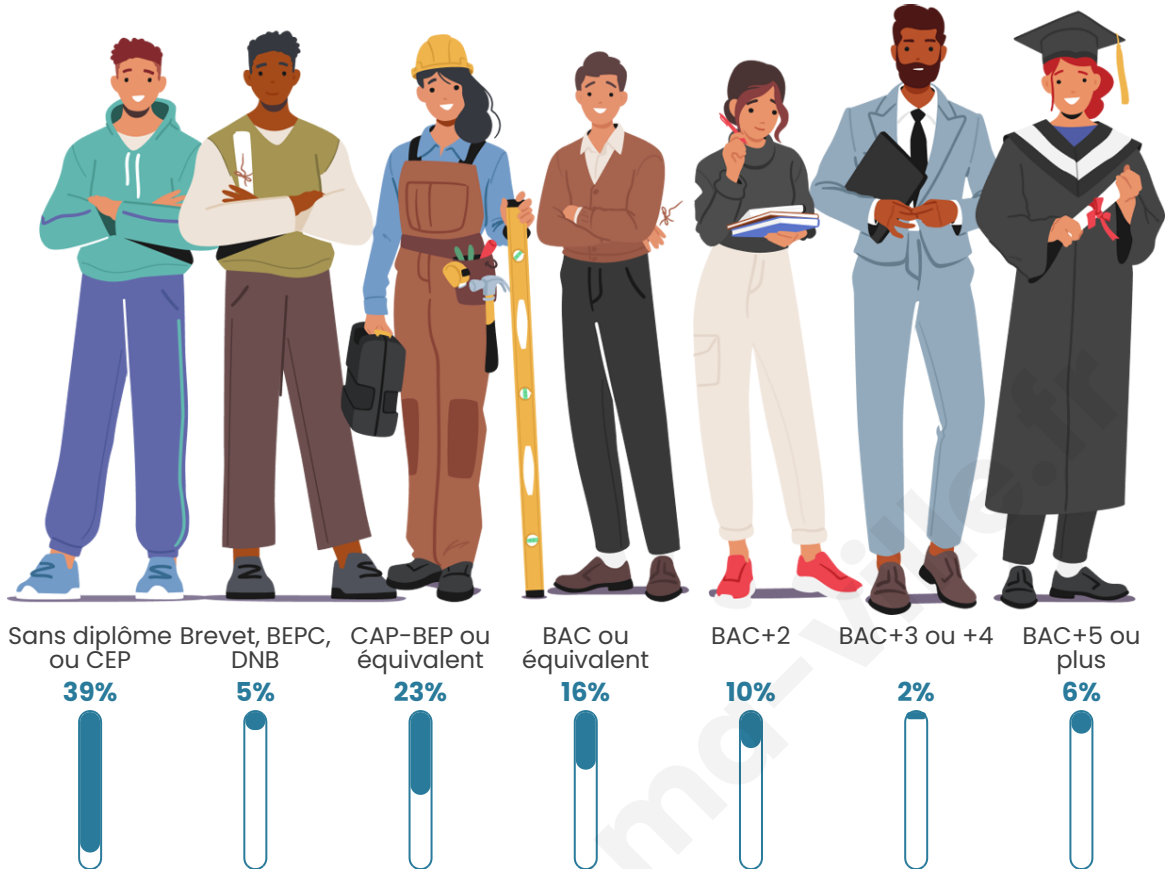

Tranche d'âge

Activité professionnelle

Niveau de diplôme

Composition des ménages

Profils électoraux

Premier tour

	Marine LE PEN	53.13 %
	Emmanuel MACRON	17.19 %
	Jean-Luc MÉLENCHON	10.94 %
	Éric ZEMMOUR	4.69 %
	Yannick JADOT	4.69 %
	Nicolas DUPONT-AIGNAN	4.69 %
	Jean LASSALLE	3.13 %
	Valérie PÉCRESE	1.56 %
	Nathalie ARTHAUD	0.00 %
	Fabien ROUSSEL	0.00 %
	Anne HIDALGO	0.00 %
	Philippe POUTOU	0.00 %