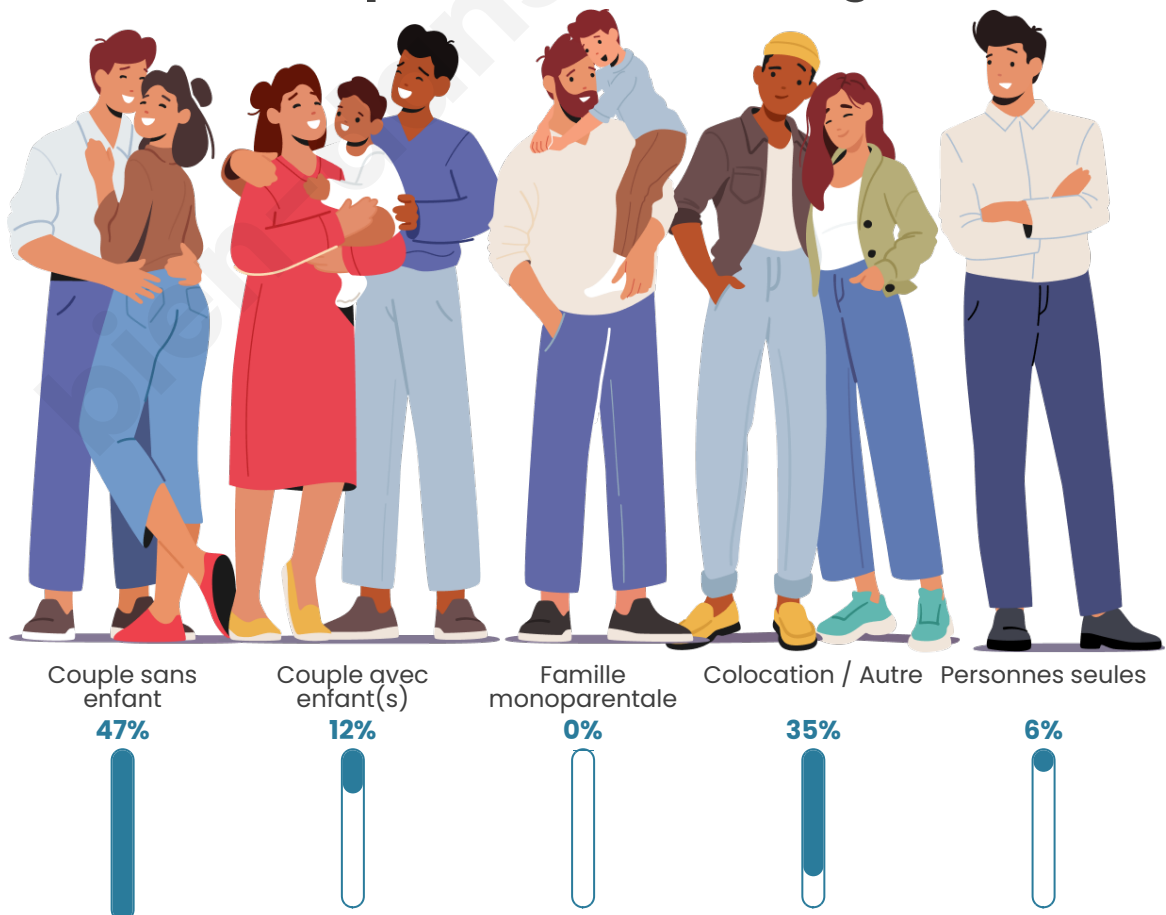

Tranche d'âge

Activité professionnelle

Niveau de diplôme

Composition des ménages

Profils électoraux

Premier tour

	Emmanuel MACRON	47.06 %
	Marine LE PEN	17.65 %
	Nicolas DUPONT- AIGNAN	8.82 %
	Jean LASSALLE	5.88 %
	Jean-Luc MÉLENCHON	5.88 %
	Yannick JADOT	5.88 %
	Fabien ROUSSEL	2.94 %
	Anne HIDALGO	2.94 %
	Valérie PÉCRESSE	2.94 %
	Nathalie ARTHAUD	0.00 %
	Éric ZEMMOUR	0.00 %
	Philippe POUTOU	0.00 %