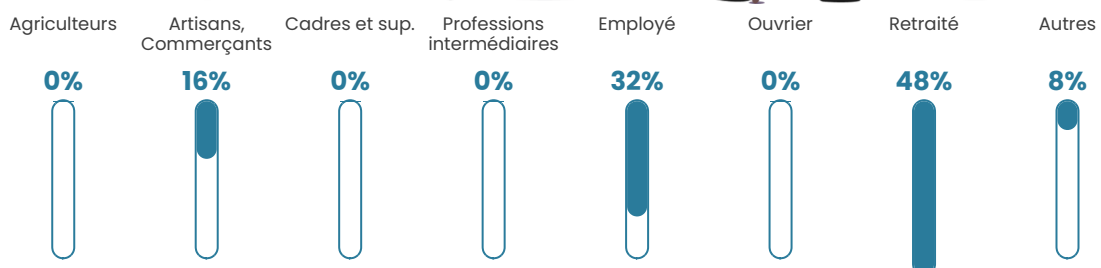

63

Age moyen

45 ans

Pop active

38.1%

Taux chômage

10.3%

Pop densité

5 h/km²

Revenu moyen

NC

Evolution du nombre d'habitants

Sources : Institut national de la statistique et des études économiques (insee) selon Les dernières parutions officielles de 2024 portant sur les années 2020, 2021 et 2022.

Tranche d'âge

Activité professionnelle

Niveau de diplôme

Composition des ménages

Profils électoraux

Premier tour

	Emmanuel MACRON	47.06 %
	Marine LE PEN	17.65 %
	Nicolas DUPONT- AIGNAN	8.82 %
	Jean LASSALLE	5.88 %
	Jean-Luc MÉLENCHON	5.88 %
	Yannick JADOT	5.88 %
	Fabien ROUSSEL	2.94 %
	Anne HIDALGO	2.94 %
	Valérie PÉCRESSE	2.94 %
	Nathalie ARTHAUD	0.00 %
	Éric ZEMMOUR	0.00 %
	Philippe POUTOU	0.00 %