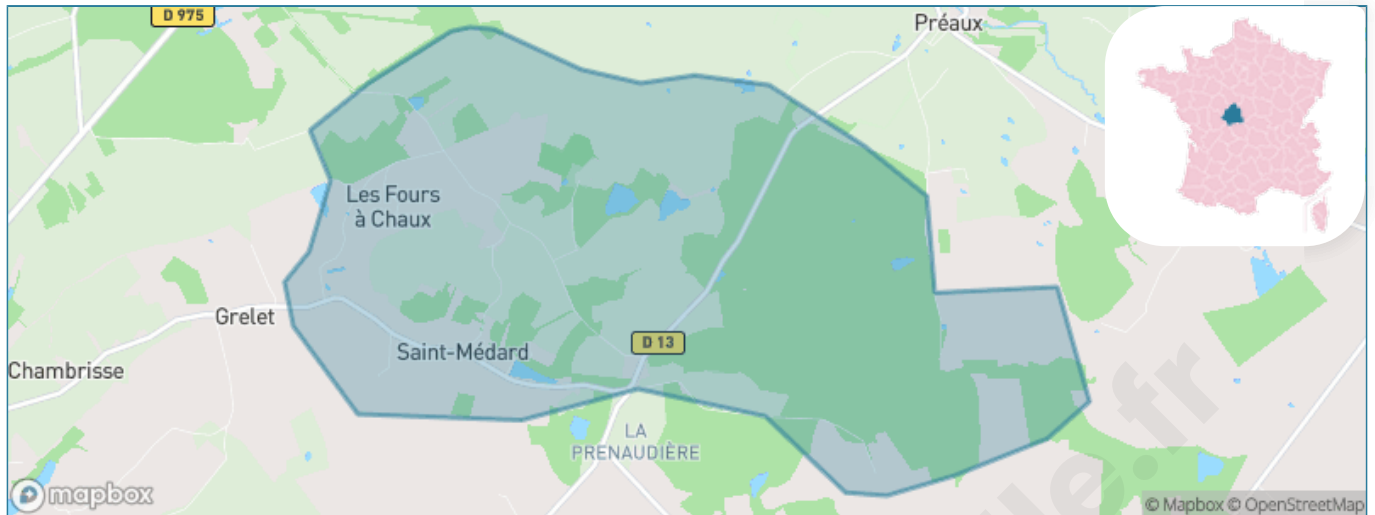

Version web

Ville de Saint-Médard

Présenté par

BIEN dans
ma **VILLE** 

Sommaire

Situation géographique	3
Statistiques sur la population	4
Evolution du nombre d'habitants	4
Tranche d'âge	5
0-14 ans	5
15-29 ans	5
30-44 ans	5
45-59 ans	5
60-74 ans	5
75-89 ans	5
90 ans et +	5
Activité professionnelle	5
Agriculteurs	5
Artisans, Commerçants	5
Cadres et sup.	5
Professions intermédiaires	5
Employé	5
Ouvrier	5
Retraité	5
Autres	5
Niveau de diplôme	6
Sans diplôme ou CEP	6
Brevet, BEPC, DNB	6
CAP-BEP ou équivalent	6
BAC ou équivalent	6
BAC+2	6
BAC+3 ou +4	6
BAC+5 ou plus	6
Composition des ménages	6
Couple sans enfant	6
Couple avec enfant(s)	6
Famille monoparentale	6
Colocation / Autre	6
Personnes seules	6
Profils électoraux	7
Premier tour	7
Sécurité	8
Evolution du nombre d'infractions	8
Pour comparer	9
Services à la population	10
Commerce	10
Éducation	10
Villes autour de Saint-Médard	12

Situation géographique

i Informations clés

- **Région** : Centre-Val de Loire
- **Département** : Indre
- **Code postal** : 36700
- **Superficie** : 12 km²

Statistiques sur la population

Nombre d'habitants