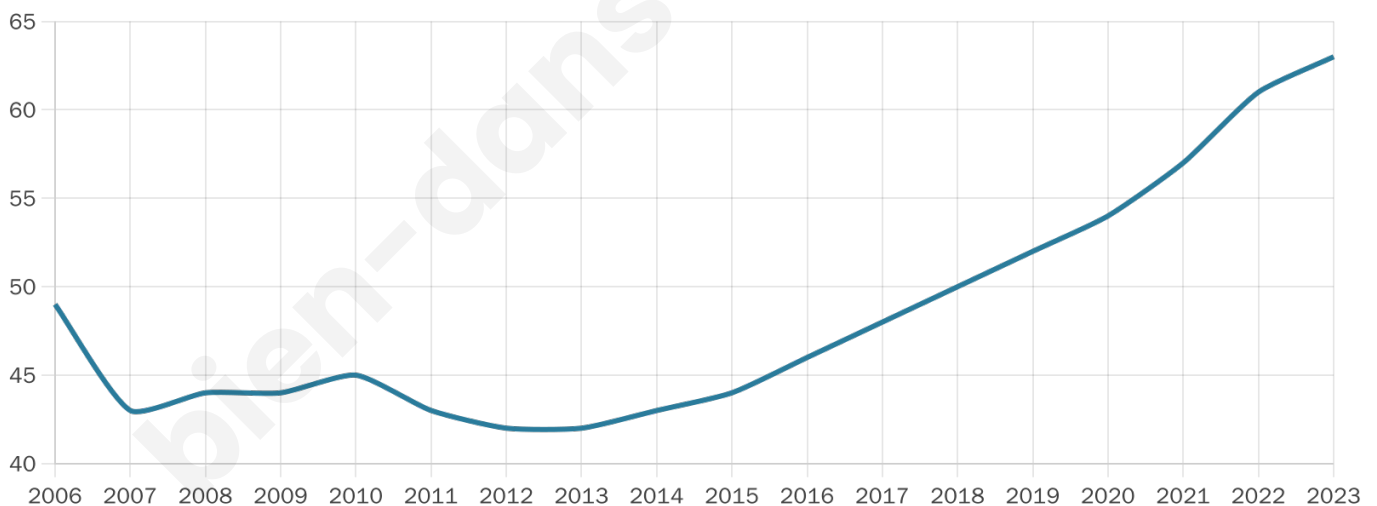

63

Age moyen

45 ans

Pop active

38.1%

Taux chômage

10.3%

Pop densité

5 h/km²

Revenu moyen

NC

Evolution du nombre d'habitants

Sources : Institut national de la statistique et des études économiques (insee) selon Les dernières parutions officielles de 2024 portant sur les années 2020, 2021 et 2022.