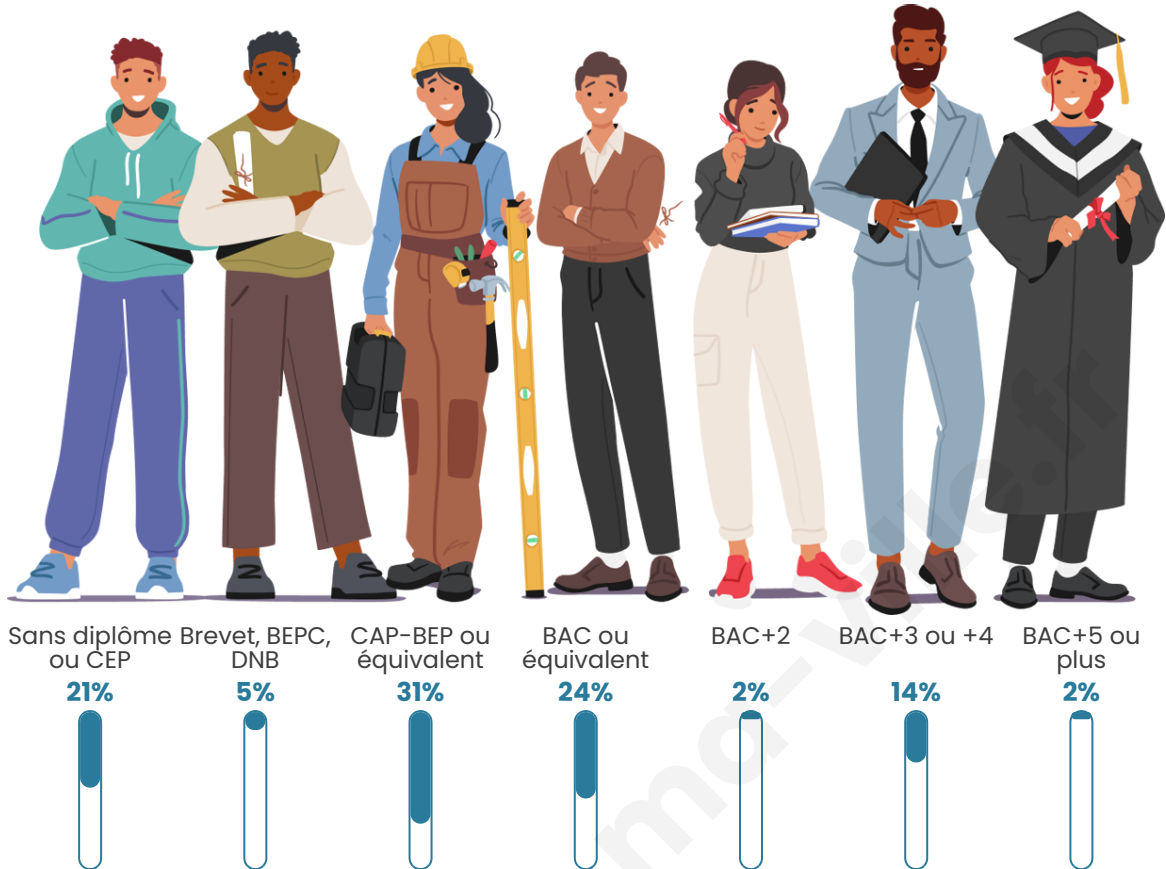

63

Age moyen

45 ans

Pop active

38.1%

Taux chômage

10.3%

Pop densité

Tranche d'âge

Activité professionnelle

Niveau de diplôme

Composition des ménages

Profils électoraux

Premier tour

	Emmanuel MACRON	47.06 %
	Marine LE PEN	17.65 %
	Nicolas DUPONT- AIGNAN	8.82 %
	Jean LASSALLE	5.88 %
	Jean-Luc MÉLENCHON	5.88 %
	Yannick JADOT	5.88 %
	Fabien ROUSSEL	2.94 %
	Anne HIDALGO	2.94 %
	Valérie PÉCRESSE	2.94 %
	Nathalie ARTHAUD	0.00 %
	Éric ZEMMOUR	0.00 %
	Philippe POUTOU	0.00 %