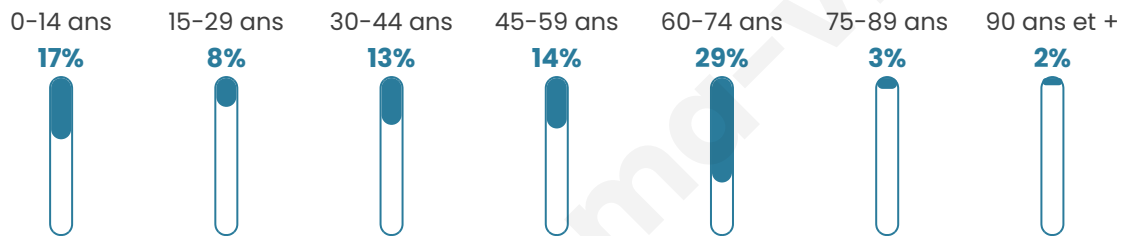

63

Age moyen

45 ans

Pop active

38.1%

Taux chômage

10.3%

Pop densité

5 h/km²

Revenu moyen

NC

Evolution du nombre d'habitants

Sources : Institut national de la statistique et des études économiques (insee) selon Les dernières parutions officielles de 2024 portant sur les années 2020, 2021 et 2022.

Tranche d'âge

Activité professionnelle

Niveau de diplôme

Composition des ménages

Profils électoraux

Premier tour

	Emmanuel MACRON	47.06 %
	Marine LE PEN	17.65 %
	Nicolas DUPONT- AIGNAN	8.82 %
	Jean LASSALLE	5.88 %
	Jean-Luc MÉLENCHON	5.88 %
	Yannick JADOT	5.88 %
	Fabien ROUSSEL	2.94 %
	Anne HIDALGO	2.94 %
	Valérie PÉCRESSE	2.94 %
	Nathalie ARTHAUD	0.00 %
	Éric ZEMMOUR	0.00 %
	Philippe POUTOU	0.00 %