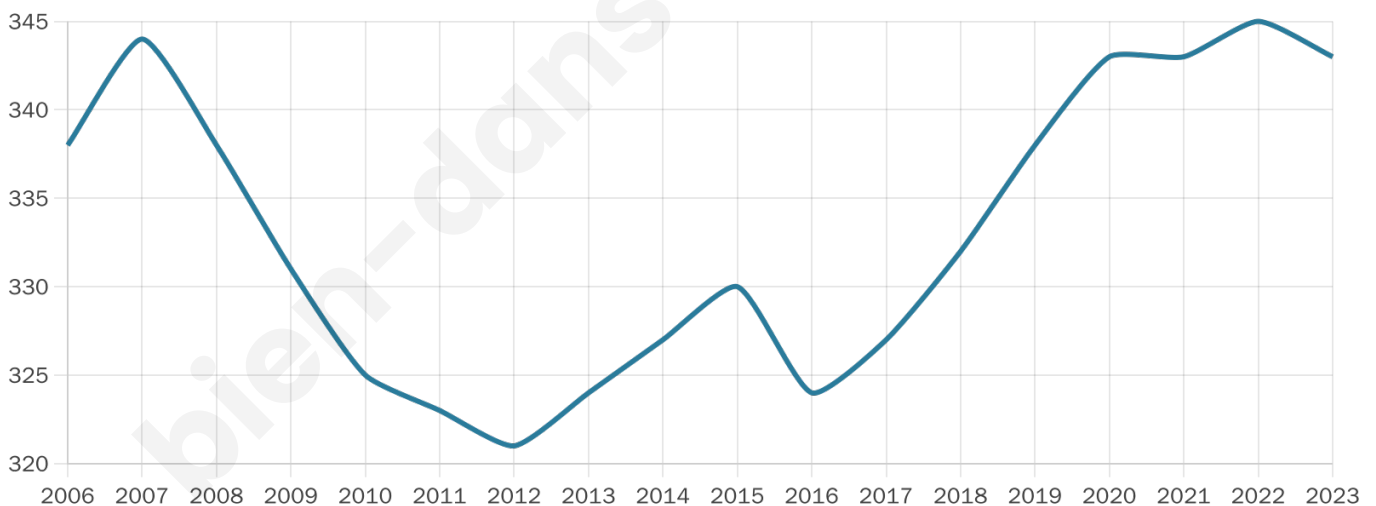

47 ans

Pop active

48.4%

Taux chômage

4%

Pop densité

20 h/km²

Revenu moyen

21 850 €/an

Evolution du nombre d'habitants

Sources : Institut national de la statistique et des études économiques (insee) selon Les dernières parutions officielles de 2024 portant sur les années 2020, 2021 et 2022.