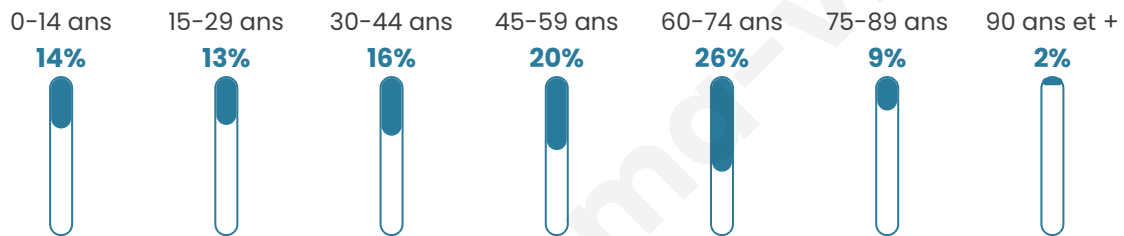

47 ans

Pop active

48.4%

Taux chômage

4%

Pop densité

20 h/km²

Revenu moyen

Tranche d'âge

Activité professionnelle

Niveau de diplôme

Composition des ménages

Profils électoraux

Premier tour

	Emmanuel MACRON	24.47 %
	Marine LE PEN	22.78 %
	Jean-Luc MÉLENCHON	14.77 %
	Jean LASSALLE	13.50 %
	Fabien ROUSSEL	6.75 %
	Yannick JADOT	4.64 %
	Éric ZEMMOUR	4.22 %
	Anne HIDALGO	3.38 %
	Valérie PÉCRESSE	2.53 %
	Nicolas DUPONT- AIGNAN	2.11 %
	Philippe POUTOU	0.84 %
	Nathalie ARTHAUD	0.00 %