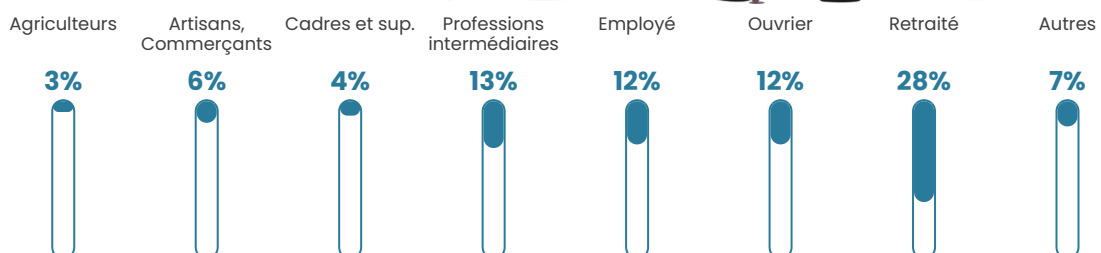

21 850 €/an

Evolution du nombre d'habitants

Sources : Institut national de la statistique et des études économiques (insee) selon Les dernières parutions officielles de 2024 portant sur les années 2020, 2021 et 2022.

Tranche d'âge

Activité professionnelle

Niveau de diplôme

Composition des ménages

Profils électoraux

Premier tour

	Emmanuel MACRON	24.47 %
	Marine LE PEN	22.78 %
	Jean-Luc MÉLENCHON	14.77 %
	Jean LASSALLE	13.50 %
	Fabien ROUSSEL	6.75 %
	Yannick JADOT	4.64 %
	Éric ZEMMOUR	4.22 %
	Anne HIDALGO	3.38 %
	Valérie PÉCRESSE	2.53 %
	Nicolas DUPONT- AIGNAN	2.11 %
	Philippe POUTOU	0.84 %
	Nathalie ARTHAUD	0.00 %