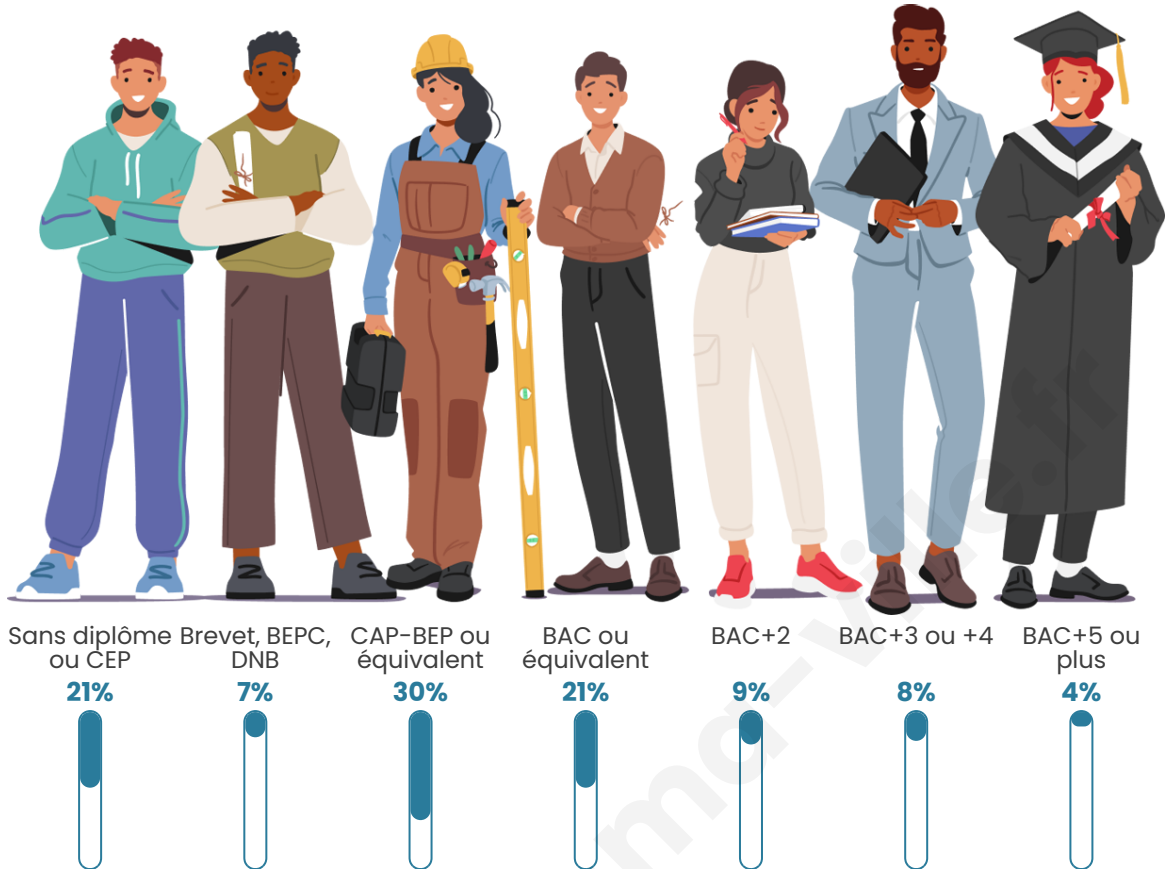

Tranche d'âge

Activité professionnelle

Niveau de diplôme

Composition des ménages

Profils électoraux

Premier tour

	Emmanuel MACRON	24.47 %
	Marine LE PEN	22.78 %
	Jean-Luc MÉLENCHON	14.77 %
	Jean LASSALLE	13.50 %
	Fabien ROUSSEL	6.75 %
	Yannick JADOT	4.64 %
	Éric ZEMMOUR	4.22 %
	Anne HIDALGO	3.38 %
	Valérie PÉCRESSE	2.53 %
	Nicolas DUPONT- AIGNAN	2.11 %
	Philippe POUTOU	0.84 %
	Nathalie ARTHAUD	0.00 %