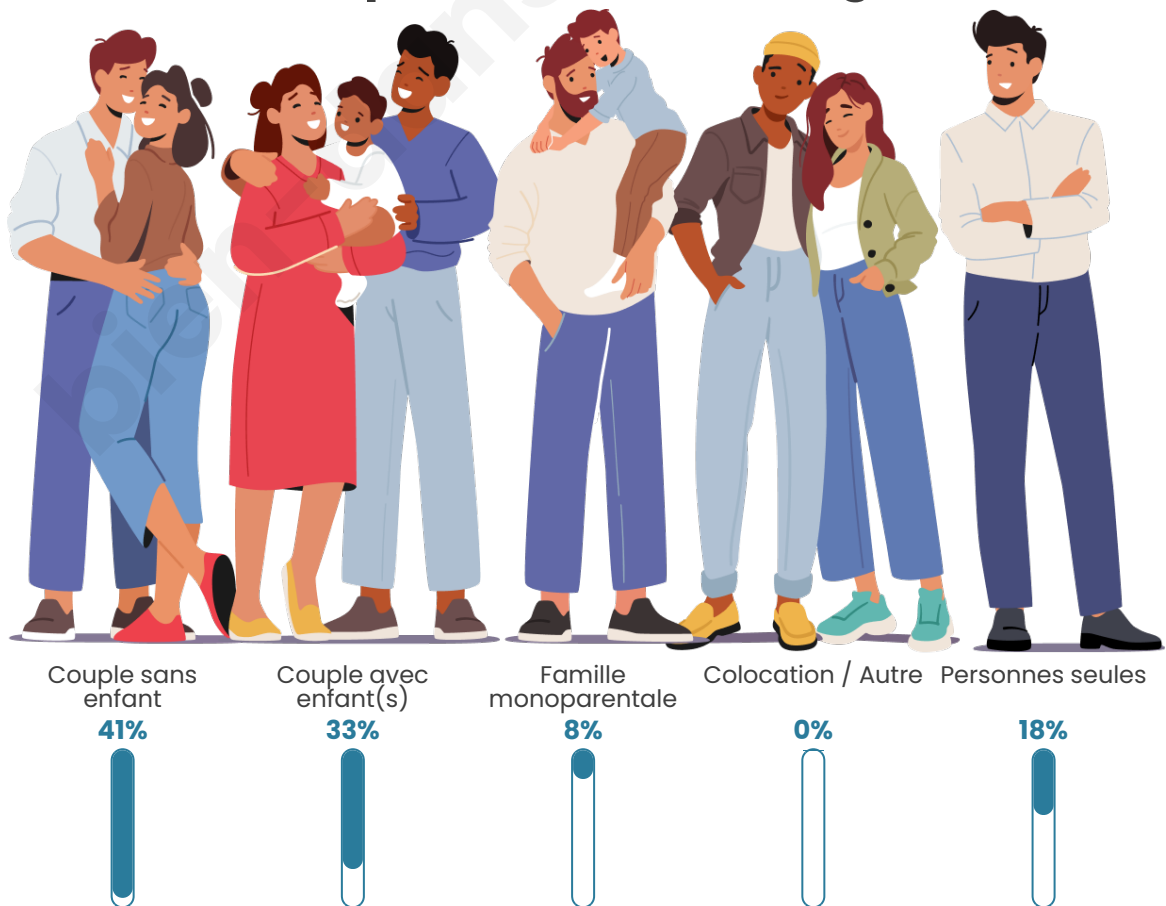

Tranche d'âge

Activité professionnelle

Niveau de diplôme

Composition des ménages

Profils électoraux

Premier tour

	Emmanuel MACRON	24.47 %
	Marine LE PEN	22.78 %
	Jean-Luc MÉLENCHON	14.77 %
	Jean LASSALLE	13.50 %
	Fabien ROUSSEL	6.75 %
	Yannick JADOT	4.64 %
	Éric ZEMMOUR	4.22 %
	Anne HIDALGO	3.38 %
	Valérie PÉCRESSE	2.53 %
	Nicolas DUPONT- AIGNAN	2.11 %
	Philippe POUTOU	0.84 %
	Nathalie ARTHAUD	0.00 %