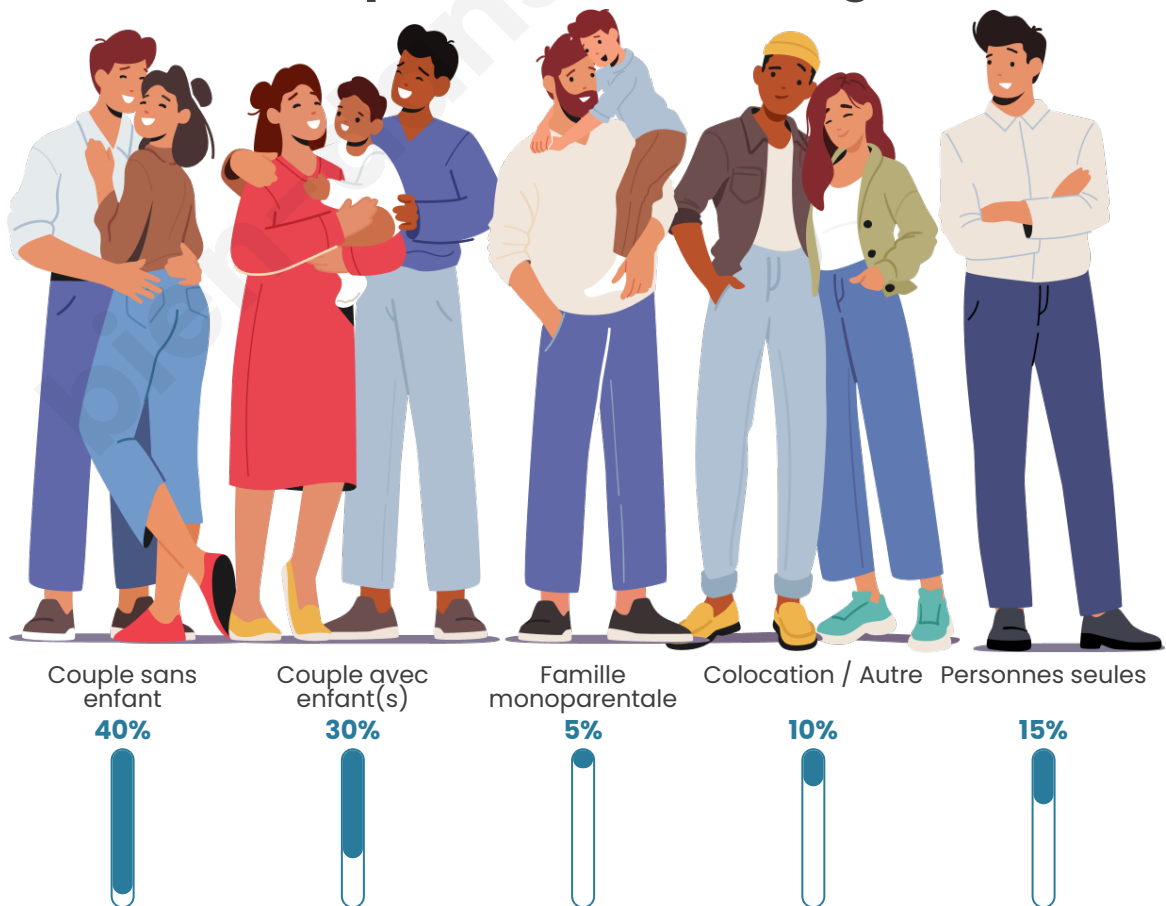

Tranche d'âge

Activité professionnelle

Niveau de diplôme

Composition des ménages

Profils électoraux

Premier tour

	Marine LE PEN	24.36 %
	Jean-Luc MÉLENCHON	19.87 %
	Emmanuel MACRON	17.95 %
	Éric ZEMMOUR	12.82 %
	Jean LASSALLE	9.62 %
	Anne HIDALGO	5.77 %
	Valérie PÉCRESE	3.85 %
	Fabien ROUSSEL	2.56 %
	Yannick JADOT	2.56 %
	Nathalie ARTHAUD	0.64 %
	Philippe POUTOU	0.00 %
	Nicolas DUPONT- AIGNAN	0.00 %