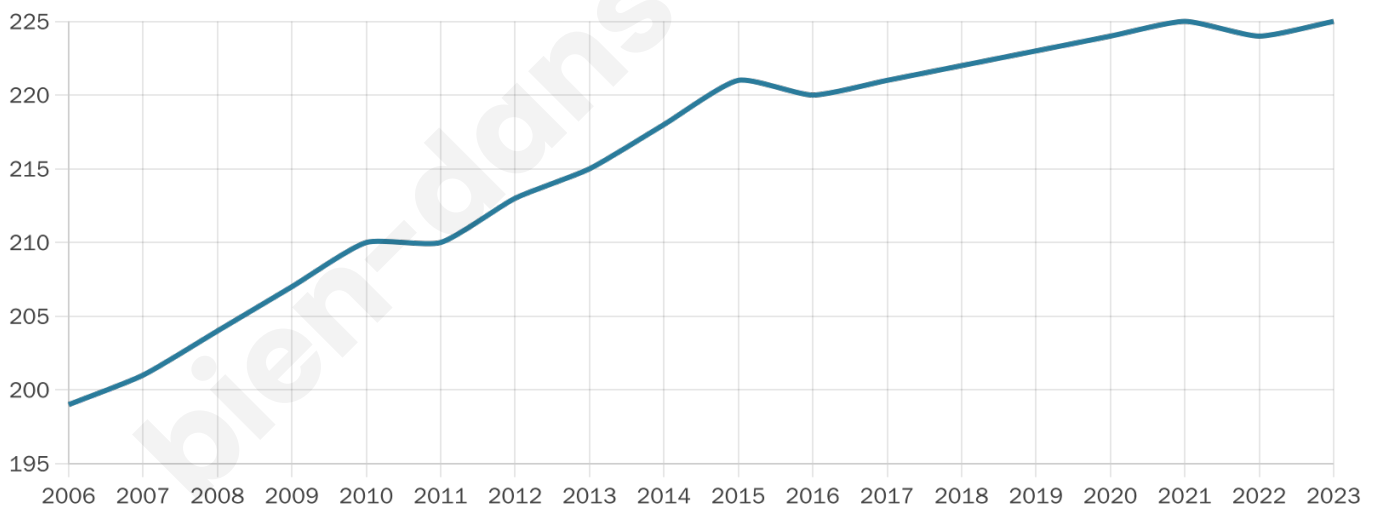

Age moyen

47 ans

Pop active

41.8%

Taux chômage

8.1%

Pop densité

45 h/km²

Revenu moyen

22 700 €/an

Evolution du nombre d'habitants

Sources : Institut national de la statistique et des études économiques (insee) selon Les dernières parutions officielles de 2024 portant sur les années 2020, 2021 et 2022.