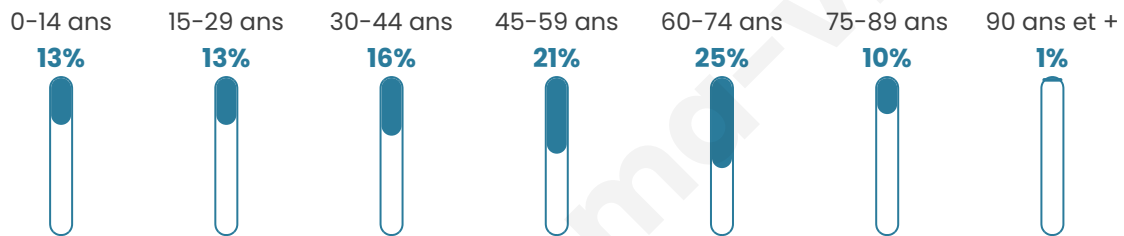

Age moyen

47 ans

Pop active

41.8%

Taux chômage

8.1%

Pop densité

45 h/km²

Revenu moyen

22 700 €/an

Evolution du nombre d'habitants

Sources : Institut national de la statistique et des études économiques (insee) selon Les dernières parutions officielles de 2024 portant sur les années 2020, 2021 et 2022.

Tranche d'âge

Activité professionnelle

Niveau de diplôme

Composition des ménages

Profils électoraux

Premier tour

	Marine LE PEN	24.36 %
	Jean-Luc MÉLENCHON	19.87 %
	Emmanuel MACRON	17.95 %
	Éric ZEMMOUR	12.82 %
	Jean LASSALLE	9.62 %
	Anne HIDALGO	5.77 %
	Valérie PÉCRESE	3.85 %
	Fabien ROUSSEL	2.56 %
	Yannick JADOT	2.56 %
	Nathalie ARTHAUD	0.64 %
	Philippe POUTOU	0.00 %
	Nicolas DUPONT- AIGNAN	0.00 %

197 inscrits

Participation : 81.73%

Votes blancs : 2.48%

Votes nuls : 0.62%

Second tour

	Emmanuel MACRON	48,2 %
	Marine LE PEN	51,8 %

197 inscrits

Participation : 82.74%