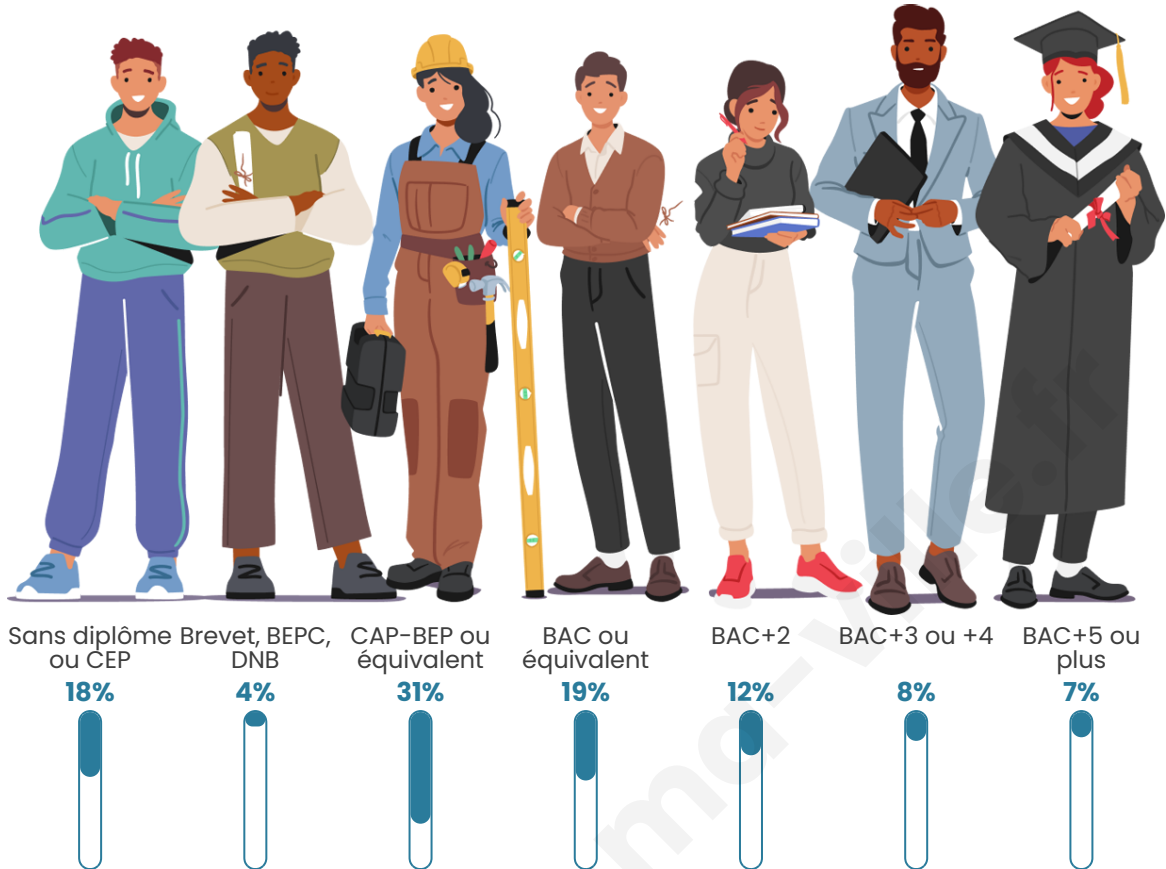

Tranche d'âge

Activité professionnelle

Niveau de diplôme

Composition des ménages

Profils électoraux

Premier tour

	Marine LE PEN	24.36 %
	Jean-Luc MÉLENCHON	19.87 %
	Emmanuel MACRON	17.95 %
	Éric ZEMMOUR	12.82 %
	Jean LASSALLE	9.62 %
	Anne HIDALGO	5.77 %
	Valérie PÉCRESE	3.85 %
	Fabien ROUSSEL	2.56 %
	Yannick JADOT	2.56 %
	Nathalie ARTHAUD	0.64 %
	Philippe POUTOU	0.00 %
	Nicolas DUPONT- AIGNAN	0.00 %