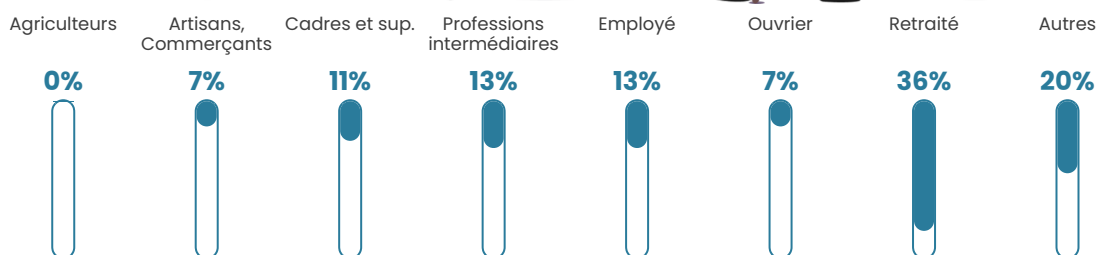

Revenu moyen

22 700 €/an

Evolution du nombre d'habitants

Sources : Institut national de la statistique et des études économiques (insee) selon Les dernières parutions officielles de 2024 portant sur les années 2020, 2021 et 2022.

Tranche d'âge

Activité professionnelle

Niveau de diplôme

Composition des ménages

Profils électoraux

Premier tour

	Marine LE PEN	24.36 %
	Jean-Luc MÉLENCHON	19.87 %
	Emmanuel MACRON	17.95 %
	Éric ZEMMOUR	12.82 %
	Jean LASSALLE	9.62 %
	Anne HIDALGO	5.77 %
	Valérie PÉCRESE	3.85 %
	Fabien ROUSSEL	2.56 %
	Yannick JADOT	2.56 %
	Nathalie ARTHAUD	0.64 %
	Philippe POUTOU	0.00 %
	Nicolas DUPONT- AIGNAN	0.00 %