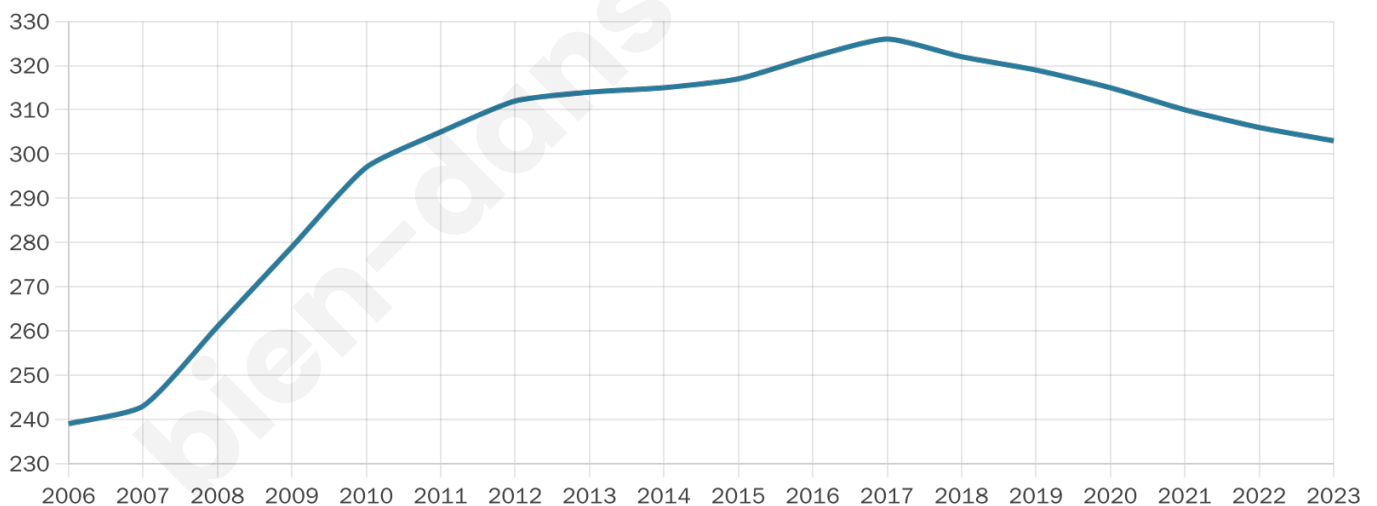

303

Age moyen

43 ans

Pop active

43.2%

Taux chômage

9%

Pop densité

38 h/km²

Revenu moyen

21 800 €/an

Evolution du nombre d'habitants

Sources : Institut national de la statistique et des études économiques (insee) selon Les dernières parutions officielles de 2024 portant sur les années 2020, 2021 et 2022.