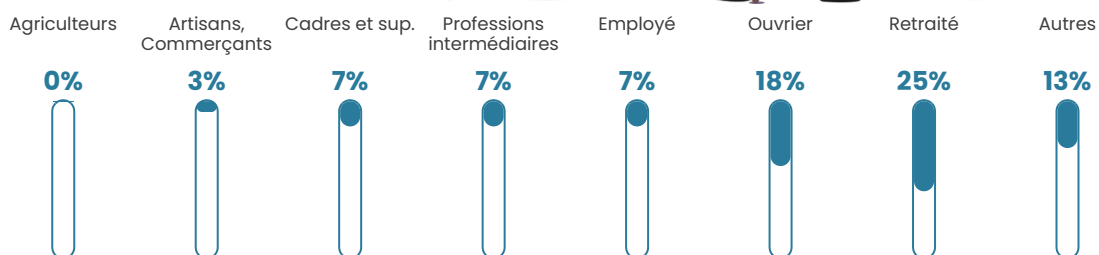

38 h/km²

Revenu moyen

21 800 €/an

Evolution du nombre d'habitants

Sources : Institut national de la statistique et des études économiques (insee) selon Les dernières parutions officielles de 2024 portant sur les années 2020, 2021 et 2022.

Tranche d'âge

Activité professionnelle

Niveau de diplôme

Composition des ménages

Profils électoraux

Premier tour

	Marine LE PEN	34.76 %
	Emmanuel MACRON	22.56 %
	Jean-Luc MÉLENCHON	17.68 %
	Éric ZEMMOUR	8.54 %
	Valérie PÉCRESSE	6.10 %
	Jean LASSALLE	4.88 %
	Fabien ROUSSEL	2.44 %
	Yannick JADOT	1.22 %
	Nicolas DUPONT-AIGNAN	1.22 %
	Anne HIDALGO	0.61 %
	Nathalie ARTHAUD	0.00 %
	Philippe POUTOU	0.00 %