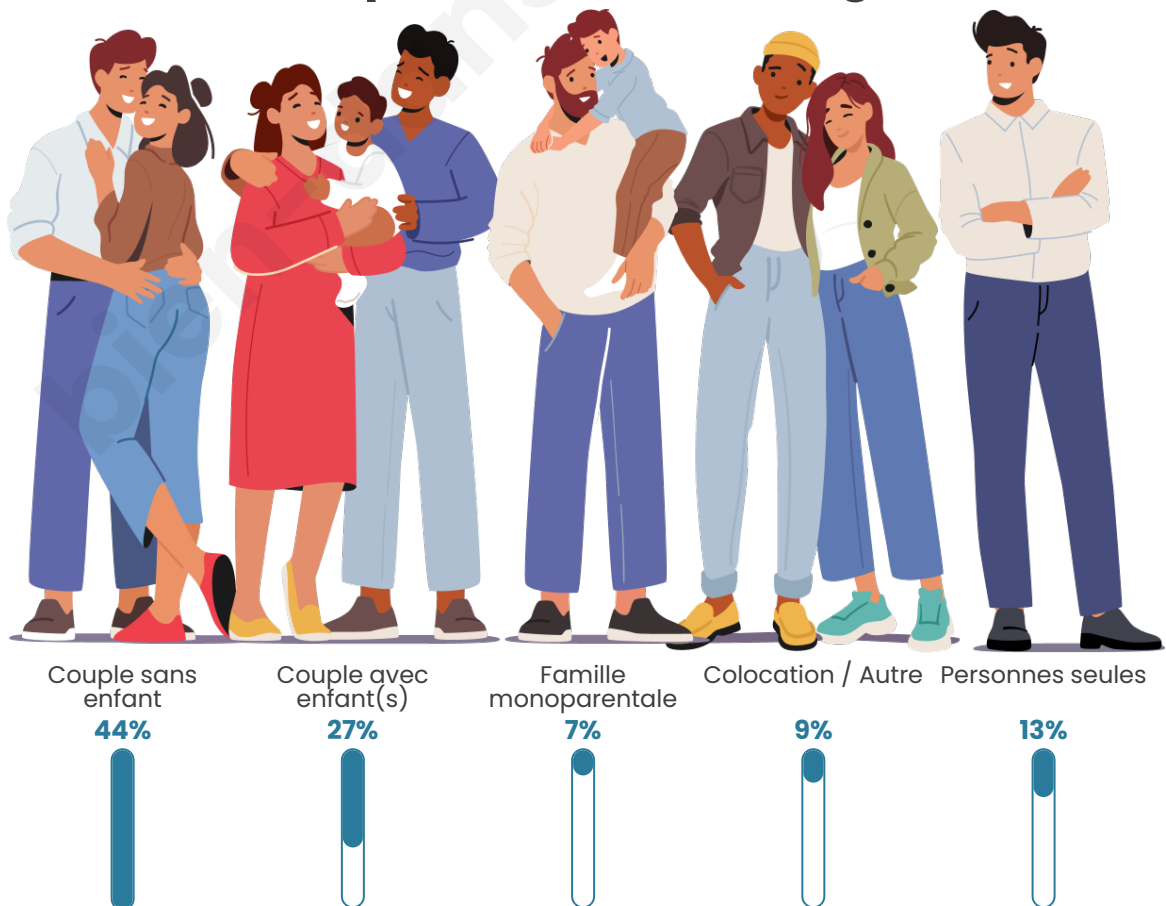

Tranche d'âge

Activité professionnelle

Niveau de diplôme

Composition des ménages

Profils électoraux

Premier tour

	Marine LE PEN	34.76 %
	Emmanuel MACRON	22.56 %
	Jean-Luc MÉLENCHON	17.68 %
	Éric ZEMMOUR	8.54 %
	Valérie PÉCRESSE	6.10 %
	Jean LASSALLE	4.88 %
	Fabien ROUSSEL	2.44 %
	Yannick JADOT	1.22 %
	Nicolas DUPONT-AIGNAN	1.22 %
	Anne HIDALGO	0.61 %
	Nathalie ARTHAUD	0.00 %
	Philippe POUTOU	0.00 %