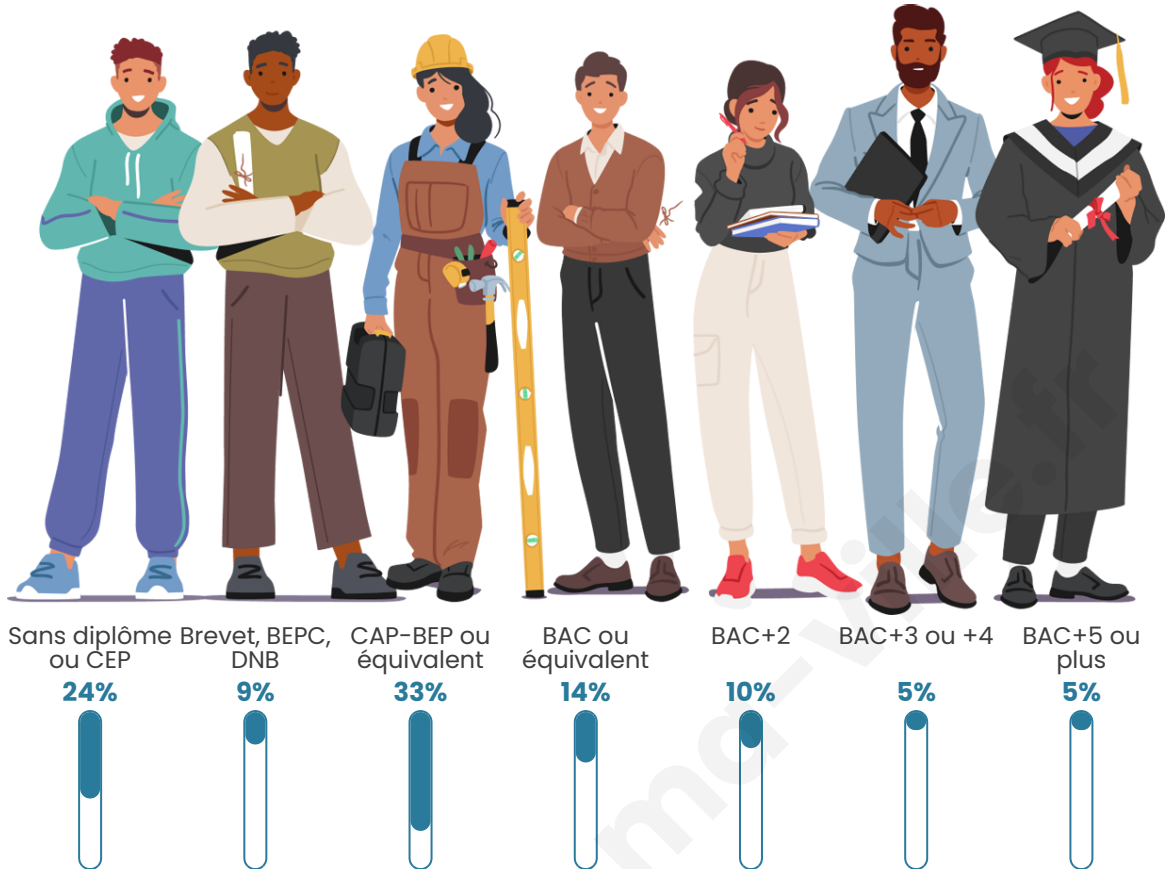

303

Age moyen

43 ans

Pop active

43.2%

Taux chômage

9%

Pop densité

Tranche d'âge

Activité professionnelle

Niveau de diplôme

Composition des ménages

Profils électoraux

Premier tour

	Marine LE PEN	34.76 %
	Emmanuel MACRON	22.56 %
	Jean-Luc MÉLENCHON	17.68 %
	Éric ZEMMOUR	8.54 %
	Valérie PÉCRESSE	6.10 %
	Jean LASSALLE	4.88 %
	Fabien ROUSSEL	2.44 %
	Yannick JADOT	1.22 %
	Nicolas DUPONT-AIGNAN	1.22 %
	Anne HIDALGO	0.61 %
	Nathalie ARTHAUD	0.00 %
	Philippe POUTOU	0.00 %