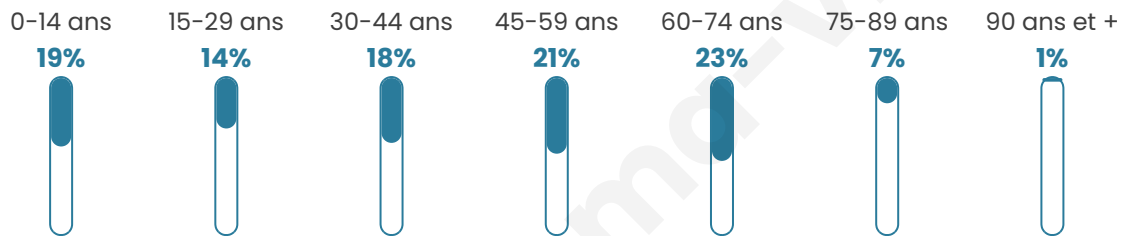

303

Age moyen

43 ans

Pop active

43.2%

Taux chômage

9%

Pop densité

38 h/km²

Revenu moyen

21 800 €/an

Evolution du nombre d'habitants

Sources : Institut national de la statistique et des études économiques (insee) selon Les dernières parutions officielles de 2024 portant sur les années 2020, 2021 et 2022.

Tranche d'âge

Activité professionnelle

Niveau de diplôme

Composition des ménages

Profils électoraux

Premier tour

	Marine LE PEN	34.76 %
	Emmanuel MACRON	22.56 %
	Jean-Luc MÉLENCHON	17.68 %
	Éric ZEMMOUR	8.54 %
	Valérie PÉCRESSE	6.10 %
	Jean LASSALLE	4.88 %
	Fabien ROUSSEL	2.44 %
	Yannick JADOT	1.22 %
	Nicolas DUPONT-AIGNAN	1.22 %
	Anne HIDALGO	0.61 %
	Nathalie ARTHAUD	0.00 %
	Philippe POUTOU	0.00 %

221 inscrits

Participation : 76.47%

Votes blancs : 0.00%

Votes nuls : 2.96%

Second tour

	Emmanuel MACRON	43,59 %
	Marine LE PEN	56,41 %

221 inscrits

Participation : 79.19%