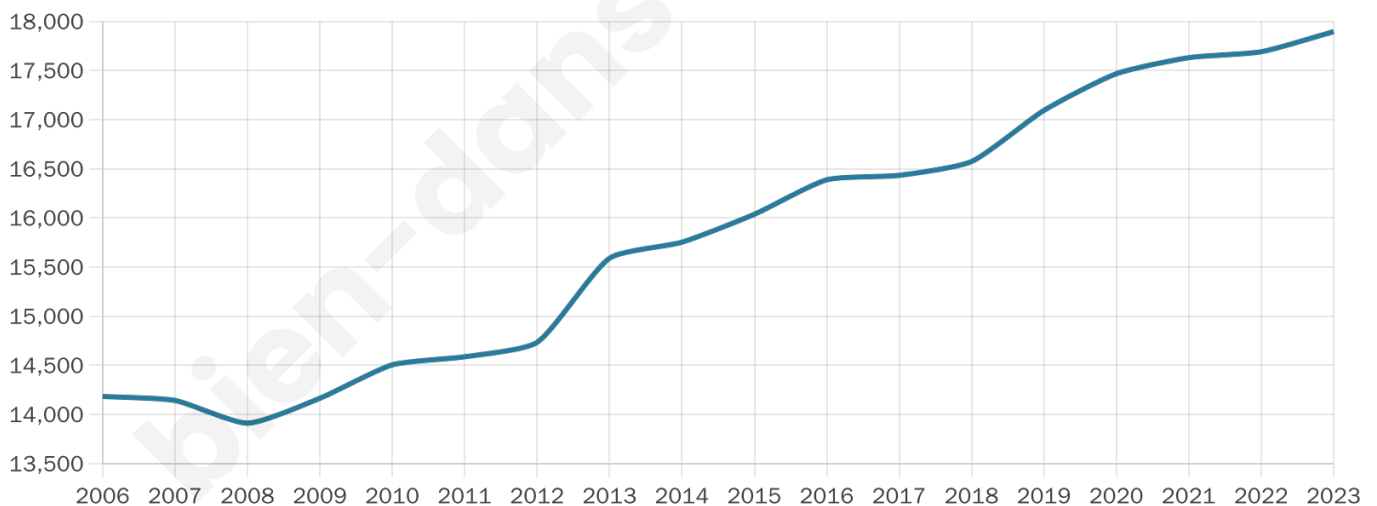

17 896

Age moyen

42 ans

Pop active

44.3%

Taux chômage

8.4%

Pop densité

280 h/km²

Revenu moyen

24 490 €/an

Evolution du nombre d'habitants

Sources : Institut national de la statistique et des études économiques (insee) selon Les dernières parutions officielles de 2024 portant sur les années 2020, 2021 et 2022.