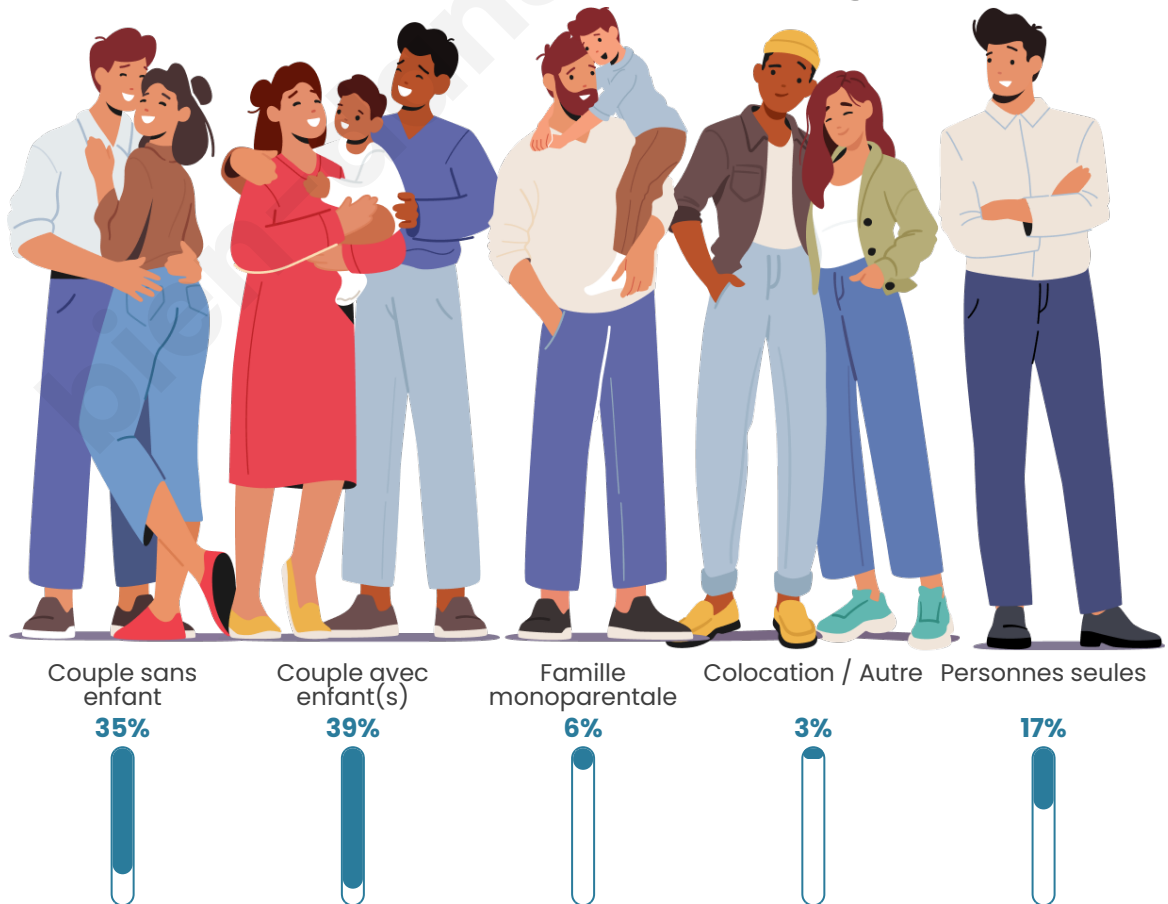

Tranche d'âge

Activité professionnelle

Niveau de diplôme

Composition des ménages

Profils électoraux

Premier tour

	Marine LE PEN	33.89 %
	Emmanuel MACRON	22.89 %
	Jean-Luc MÉLENCHON	15.26 %
	Éric ZEMMOUR	10.99 %
	Yannick JADOT	3.97 %
	Valérie PÉCRESSE	3.52 %
	Nicolas DUPONT-AIGNAN	2.95 %
	Jean LASSALLE	2.75 %
	Fabien ROUSSEL	1.76 %
	Anne HIDALGO	0.99 %
	Philippe POUTOU	0.68 %
	Nathalie ARTHAUD	0.34 %