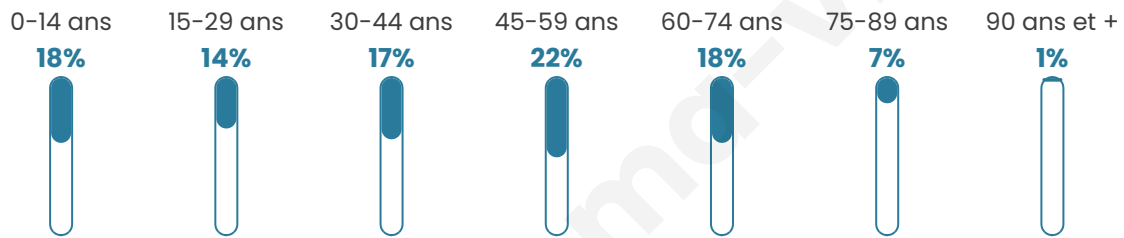

17 896

Age moyen

42 ans

Pop active

44.3%

Taux chômage

8.4%

Pop densité

280 h/km²

Revenu moyen

24 490 €/an

Evolution du nombre d'habitants

Sources : Institut national de la statistique et des études économiques (insee) selon Les dernières parutions officielles de 2024 portant sur les années 2020, 2021 et 2022.

Tranche d'âge

Activité professionnelle

Niveau de diplôme

Composition des ménages

Profils électoraux

Premier tour

	Marine LE PEN	33.89 %
	Emmanuel MACRON	22.89 %
	Jean-Luc MÉLENCHON	15.26 %
	Éric ZEMMOUR	10.99 %
	Yannick JADOT	3.97 %
	Valérie PÉCRESSE	3.52 %
	Nicolas DUPONT-AIGNAN	2.95 %
	Jean LASSALLE	2.75 %
	Fabien ROUSSEL	1.76 %
	Anne HIDALGO	0.99 %
	Philippe POUTOU	0.68 %
	Nathalie ARTHAUD	0.34 %

14 473 inscrits

Participation : 74.64%

Votes blancs : 1.25%

Votes nuls : 0.63%

Second tour

	Emmanuel MACRON	42,94 %
	Marine LE PEN	57,06 %

14 478 inscrits

Participation : 74.66%