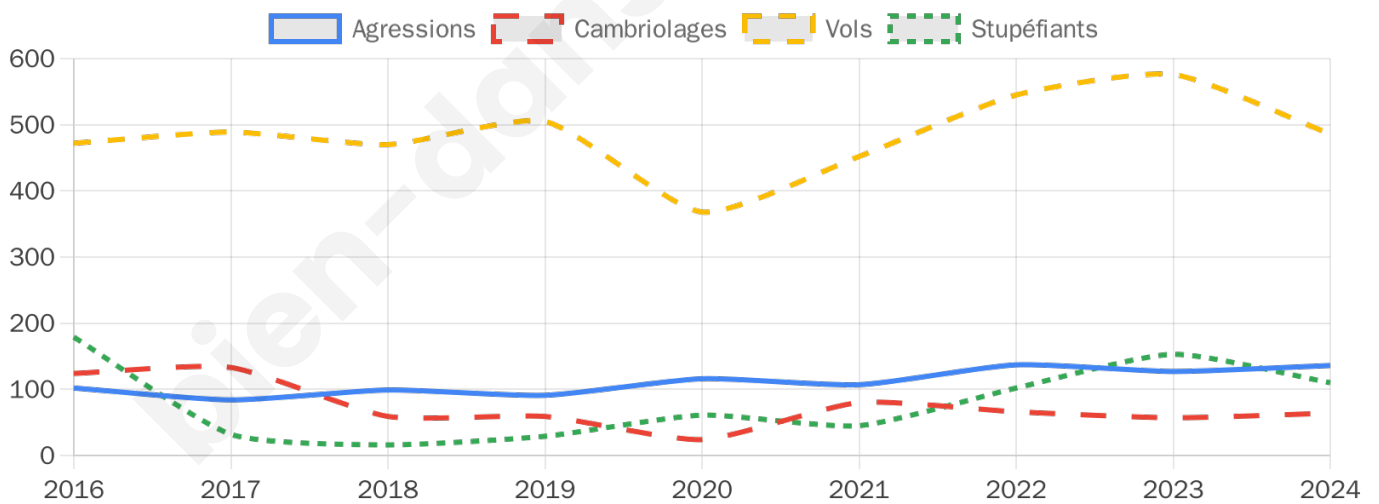

14 473 inscrits

Participation : 74.64%

Votes blancs : 1.25%

Votes nuls : 0.63%

Second tour

	Emmanuel MACRON	42,94 %
	Marine LE PEN	57,06 %

14 478 inscrits

Participation : 74.66%

Votes blancs : 5.24%

Votes nuls : 1.56%

Sécurité

Agressions physiques / sexuelles

136

Cambriolages

64

Vols / dégradations

486

Stupéfiants

110

Evolution du nombre d'infractions

Pour comparer

(en proportion du nombre d'habitants)

Sources : Bases statistiques communale, départementale et régionale de la délinquance enregistrée par la police et la gendarmerie nationales selon les dernières parutions officielles de 2025 portant sur l'année 2024 ([data.gouv](https://data.gouv.fr)).