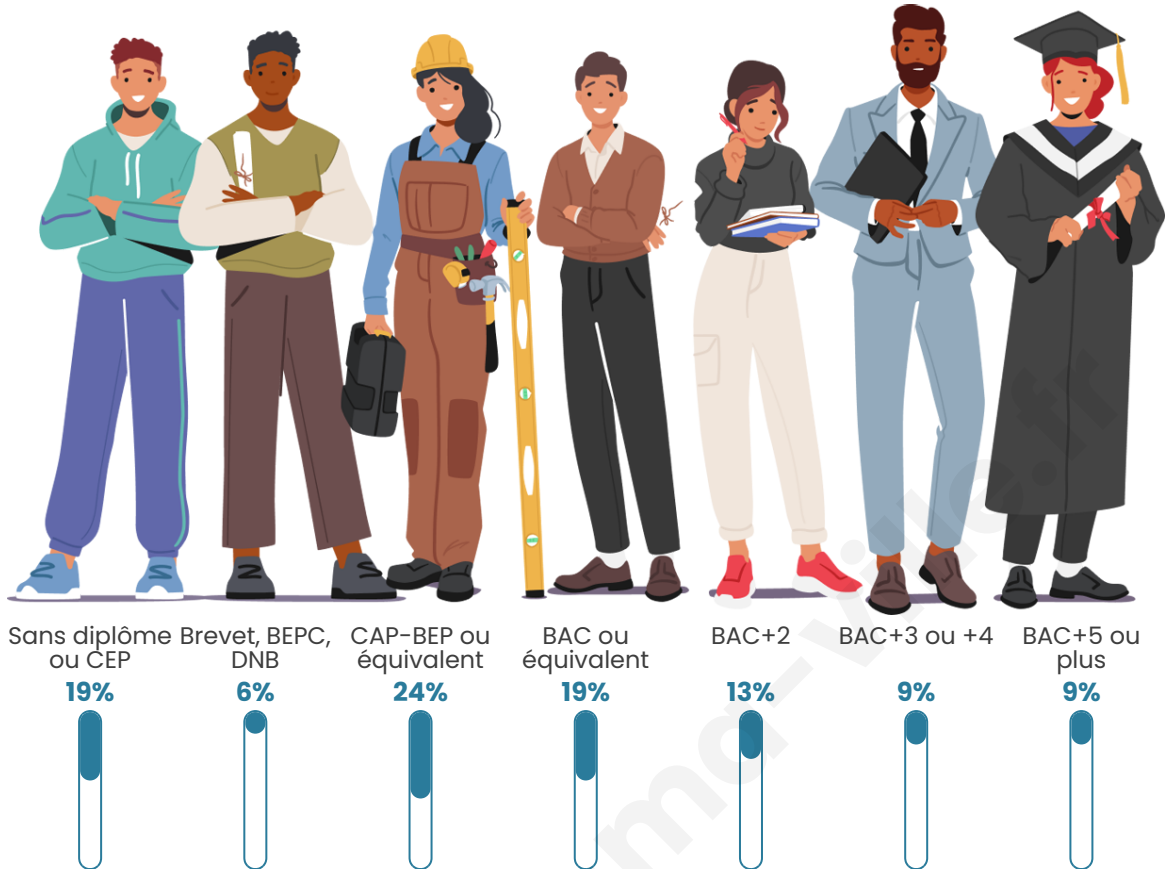

17 896

Age moyen

42 ans

Pop active

44.3%

Taux chômage

8.4%

Pop densité

Tranche d'âge

Activité professionnelle

Niveau de diplôme

Composition des ménages

Profils électoraux

Premier tour

	Marine LE PEN	33.89 %
	Emmanuel MACRON	22.89 %
	Jean-Luc MÉLENCHON	15.26 %
	Éric ZEMMOUR	10.99 %
	Yannick JADOT	3.97 %
	Valérie PÉCRESSE	3.52 %
	Nicolas DUPONT-AIGNAN	2.95 %
	Jean LASSALLE	2.75 %
	Fabien ROUSSEL	1.76 %
	Anne HIDALGO	0.99 %
	Philippe POUTOU	0.68 %
	Nathalie ARTHAUD	0.34 %