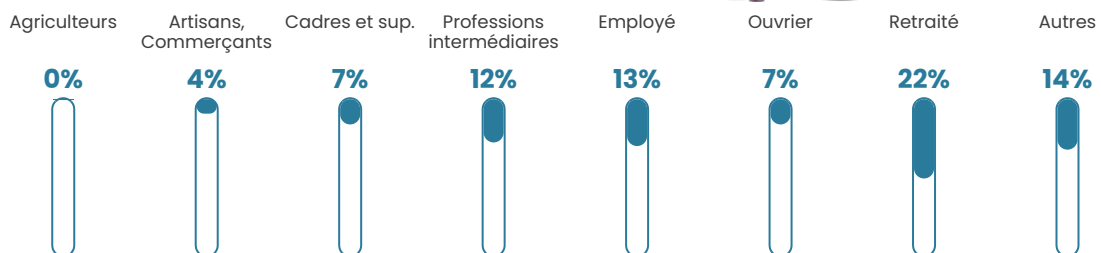

280 h/km²

Revenu moyen

24 490 €/an

Evolution du nombre d'habitants

Sources : Institut national de la statistique et des études économiques (insee) selon Les dernières parutions officielles de 2024 portant sur les années 2020, 2021 et 2022.

Tranche d'âge

Activité professionnelle

Niveau de diplôme

Composition des ménages

Profils électoraux

Premier tour

	Marine LE PEN	33.89 %
	Emmanuel MACRON	22.89 %
	Jean-Luc MÉLENCHON	15.26 %
	Éric ZEMMOUR	10.99 %
	Yannick JADOT	3.97 %
	Valérie PÉCRESSE	3.52 %
	Nicolas DUPONT-AIGNAN	2.95 %
	Jean LASSALLE	2.75 %
	Fabien ROUSSEL	1.76 %
	Anne HIDALGO	0.99 %
	Philippe POUTOU	0.68 %
	Nathalie ARTHAUD	0.34 %