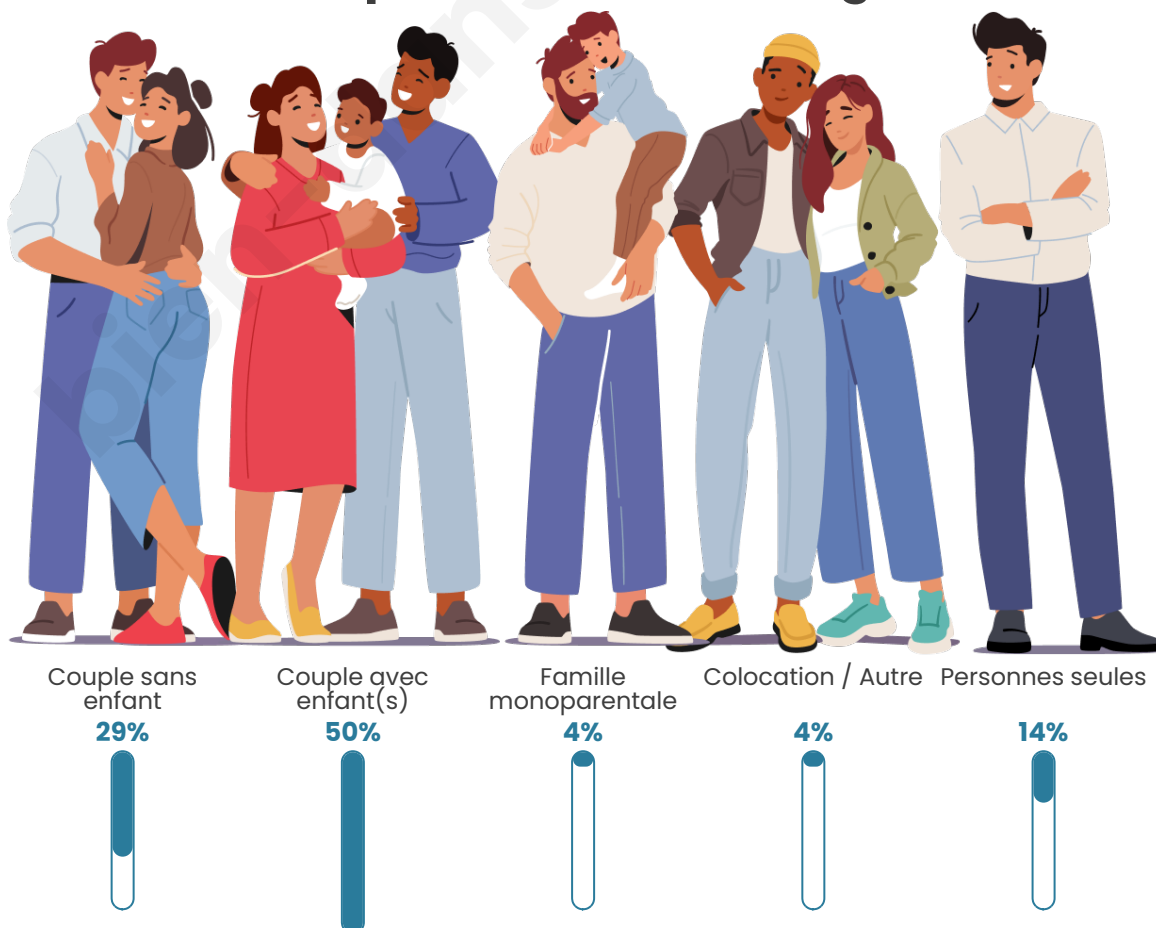

Tranche d'âge

Activité professionnelle

Niveau de diplôme

Composition des ménages

Profils électoraux

Premier tour

	Marine LE PEN	34.23 %
	Emmanuel MACRON	20.13 %
	Jean-Luc MÉLENCHON	19.46 %
	Éric ZEMMOUR	10.07 %
	Valérie PÉCRESSE	4.70 %
	Anne HIDALGO	3.36 %
	Jean LASSALLE	2.01 %
	Yannick JADOT	2.01 %
	Fabien ROUSSEL	1.34 %
	Nicolas DUPONT-AIGNAN	1.34 %
	Nathalie ARTHAUD	0.67 %
	Philippe POUTOU	0.67 %