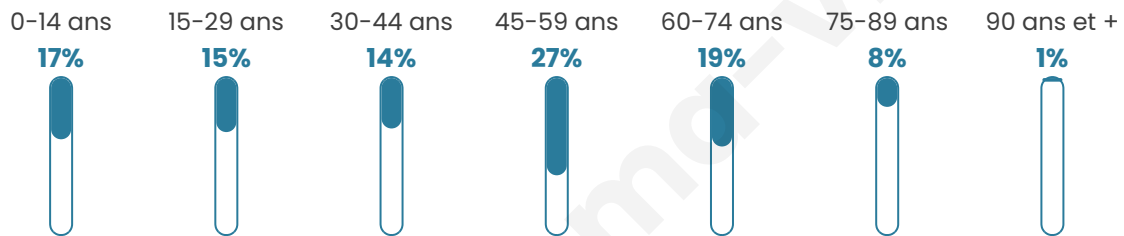

Statistiques sur la population

Nombre d'habitants

198

Age moyen

43 ans

Pop active

46.5%

Taux chômage

5.6%

Pop densité

12 h/km²

Revenu moyen

20 970 €/an

Evolution du nombre d'habitants

Sources : Institut national de la statistique et des études économiques (insee) selon Les dernières parutions officielles de 2024 portant sur les années 2020, 2021 et 2022.

Tranche d'âge

Activité professionnelle

Niveau de diplôme

Composition des ménages

Profils électoraux

Premier tour

	Marine LE PEN	34.23 %
	Emmanuel MACRON	20.13 %
	Jean-Luc MÉLENCHON	19.46 %
	Éric ZEMMOUR	10.07 %
	Valérie PÉCRESSE	4.70 %
	Anne HIDALGO	3.36 %
	Jean LASSALLE	2.01 %
	Yannick JADOT	2.01 %
	Fabien ROUSSEL	1.34 %
	Nicolas DUPONT-AIGNAN	1.34 %
	Nathalie ARTHAUD	0.67 %
	Philippe POUTOU	0.67 %

176 inscrits

Participation : 86.36%

Votes blancs : 1.32%

Votes nuls : 0.66%

Second tour

	Emmanuel MACRON	34,81 %
	Marine LE PEN	65,19 %

176 inscrits

Participation : 81.25%