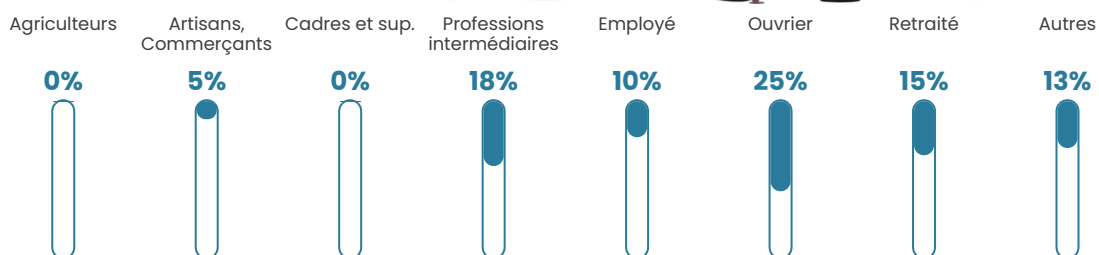

5.6%

Pop densité

12 h/km²

Revenu moyen

20 970 €/an

Evolution du nombre d'habitants

Sources : Institut national de la statistique et des études économiques (insee) selon Les dernières parutions officielles de 2024 portant sur les années 2020, 2021 et 2022.

Tranche d'âge

Activité professionnelle

Niveau de diplôme

Composition des ménages

Profils électoraux

Premier tour

	Marine LE PEN	34.23 %
	Emmanuel MACRON	20.13 %
	Jean-Luc MÉLENCHON	19.46 %
	Éric ZEMMOUR	10.07 %
	Valérie PÉCRESSE	4.70 %
	Anne HIDALGO	3.36 %
	Jean LASSALLE	2.01 %
	Yannick JADOT	2.01 %
	Fabien ROUSSEL	1.34 %
	Nicolas DUPONT-AIGNAN	1.34 %
	Nathalie ARTHAUD	0.67 %
	Philippe POUTOU	0.67 %