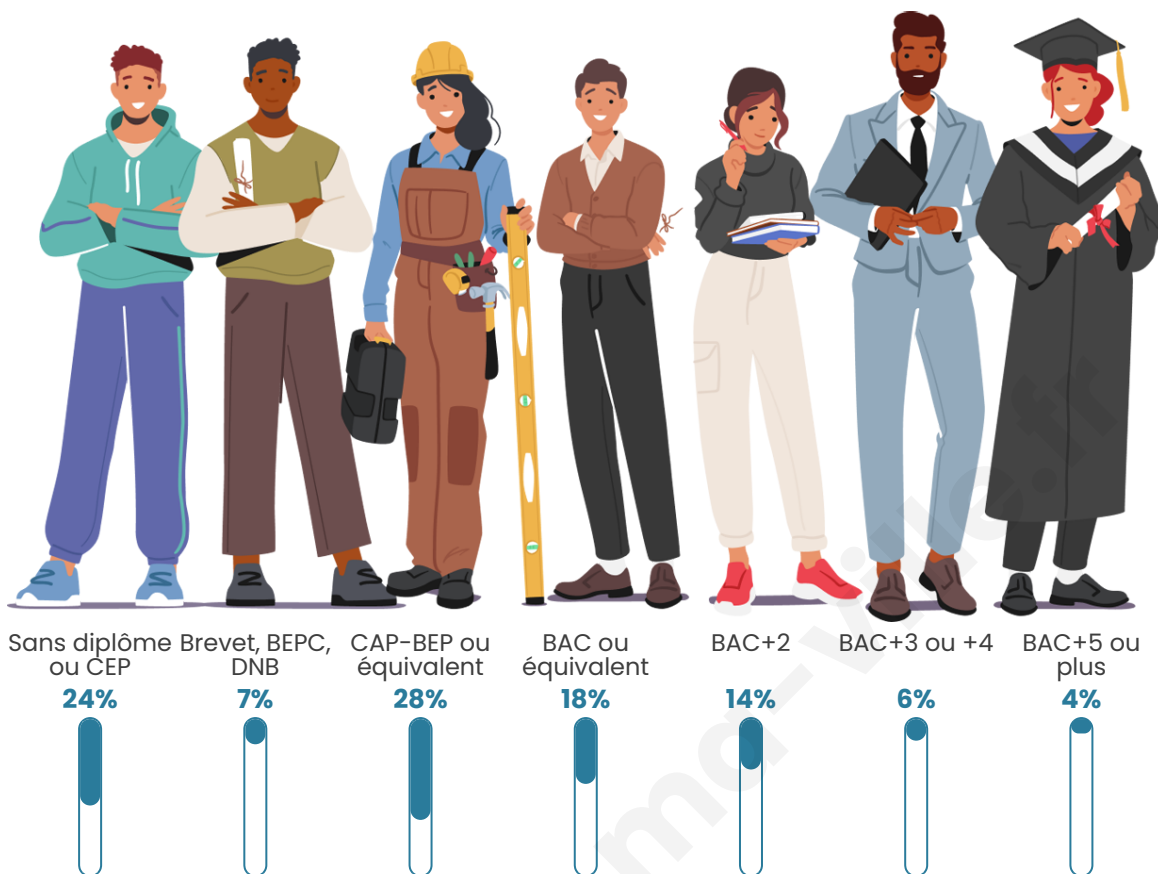

Statistiques sur la population

Nombre d'habitants

198

Age moyen

43 ans

Pop active

46.5%

Taux chômage

5.6%

Pop densité

12 h/km²

Revenu moyen

20 970 €/an

Evolution du nombre d'habitants

Sources : Institut national de la statistique et des études économiques (insee) selon Les dernières parutions officielles de 2024 portant sur les années 2020, 2021 et 2022.

Tranche d'âge

Activité professionnelle

Niveau de diplôme

Composition des ménages

Profils électoraux

Premier tour

	Marine LE PEN	34.23 %
	Emmanuel MACRON	20.13 %
	Jean-Luc MÉLENCHON	19.46 %
	Éric ZEMMOUR	10.07 %
	Valérie PÉCRESSE	4.70 %
	Anne HIDALGO	3.36 %
	Jean LASSALLE	2.01 %
	Yannick JADOT	2.01 %
	Fabien ROUSSEL	1.34 %
	Nicolas DUPONT-AIGNAN	1.34 %
	Nathalie ARTHAUD	0.67 %
	Philippe POUTOU	0.67 %