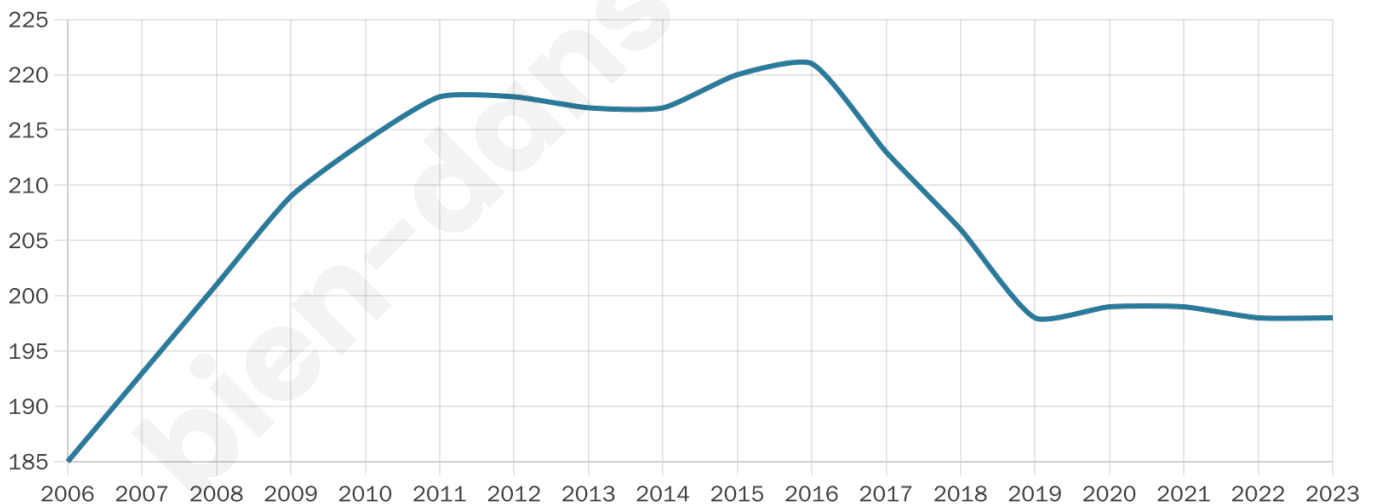

Statistiques sur la population

Nombre d'habitants

198

Age moyen

43 ans

Pop active

46.5%

Taux chômage

5.6%

Pop densité

12 h/km²

Revenu moyen

20 970 €/an

Evolution du nombre d'habitants

Sources : Institut national de la statistique et des études économiques (insee) selon Les dernières parutions officielles de 2024 portant sur les années 2020, 2021 et 2022.

Tranche d'âge

Activité professionnelle

Niveau de diplôme

Composition des ménages

Profils électoraux

Premier tour

	Marine LE PEN	34.23 %
	Emmanuel MACRON	20.13 %
	Jean-Luc MÉLENCHON	19.46 %
	Éric ZEMMOUR	10.07 %
	Valérie PÉCRESSE	4.70 %
	Anne HIDALGO	3.36 %
	Jean LASSALLE	2.01 %
	Yannick JADOT	2.01 %
	Fabien ROUSSEL	1.34 %
	Nicolas DUPONT-AIGNAN	1.34 %
	Nathalie ARTHAUD	0.67 %
	Philippe POUTOU	0.67 %