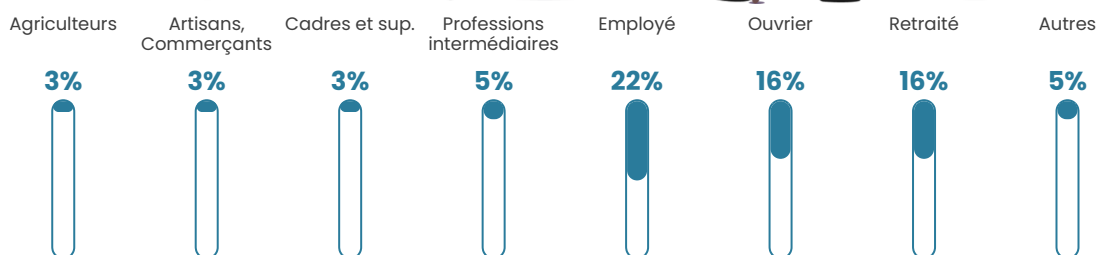

22 310 €/an

Evolution du nombre d'habitants

Sources : Institut national de la statistique et des études économiques (insee) selon Les dernières parutions officielles de 2024 portant sur les années 2020, 2021 et 2022.

Tranche d'âge

Activité professionnelle

Niveau de diplôme

Composition des ménages

Profils électoraux

Premier tour

	Marine LE PEN	37.76 %
	Emmanuel MACRON	27.55 %
	Jean-Luc MÉLENCHON	10.20 %
	Jean LASSALLE	8.16 %
	Éric ZEMMOUR	5.10 %
	Yannick JADOT	4.08 %
	Fabien ROUSSEL	2.04 %
	Valérie PÉCRESSE	2.04 %
	Anne HIDALGO	1.02 %
	Philippe POUTOU	1.02 %
	Nicolas DUPONT-AIGNAN	1.02 %
	Nathalie ARTHAUD	0.00 %