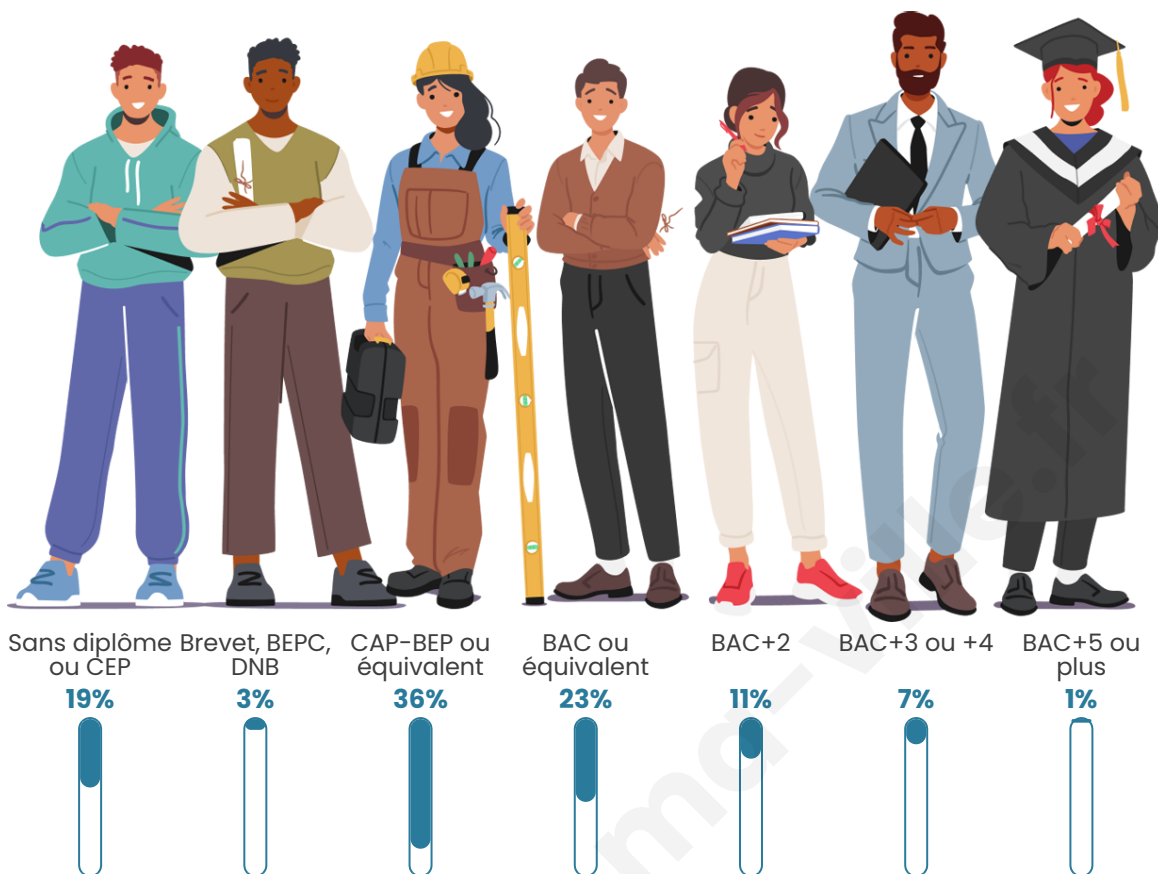

Tranche d'âge

Activité professionnelle

Niveau de diplôme

Composition des ménages

Profils électoraux

Premier tour

	Marine LE PEN	37.76 %
	Emmanuel MACRON	27.55 %
	Jean-Luc MÉLENCHON	10.20 %
	Jean LASSALLE	8.16 %
	Éric ZEMMOUR	5.10 %
	Yannick JADOT	4.08 %
	Fabien ROUSSEL	2.04 %
	Valérie PÉCRESSE	2.04 %
	Anne HIDALGO	1.02 %
	Philippe POUTOU	1.02 %
	Nicolas DUPONT-AIGNAN	1.02 %
	Nathalie ARTHAUD	0.00 %