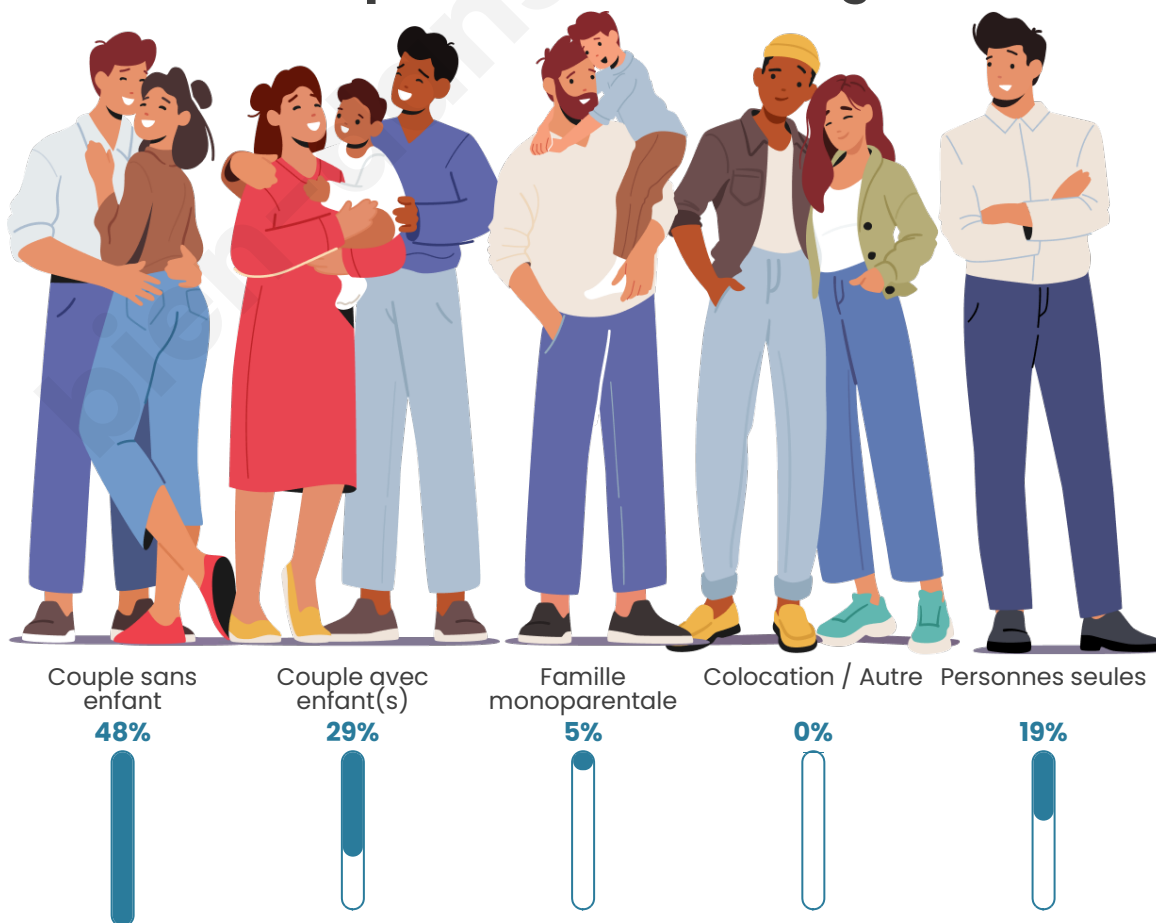

Tranche d'âge

Activité professionnelle

Niveau de diplôme

Composition des ménages

Profils électoraux

Premier tour

	Marine LE PEN	37.76 %
	Emmanuel MACRON	27.55 %
	Jean-Luc MÉLENCHON	10.20 %
	Jean LASSALLE	8.16 %
	Éric ZEMMOUR	5.10 %
	Yannick JADOT	4.08 %
	Fabien ROUSSEL	2.04 %
	Valérie PÉCRESSE	2.04 %
	Anne HIDALGO	1.02 %
	Philippe POUTOU	1.02 %
	Nicolas DUPONT-AIGNAN	1.02 %
	Nathalie ARTHAUD	0.00 %