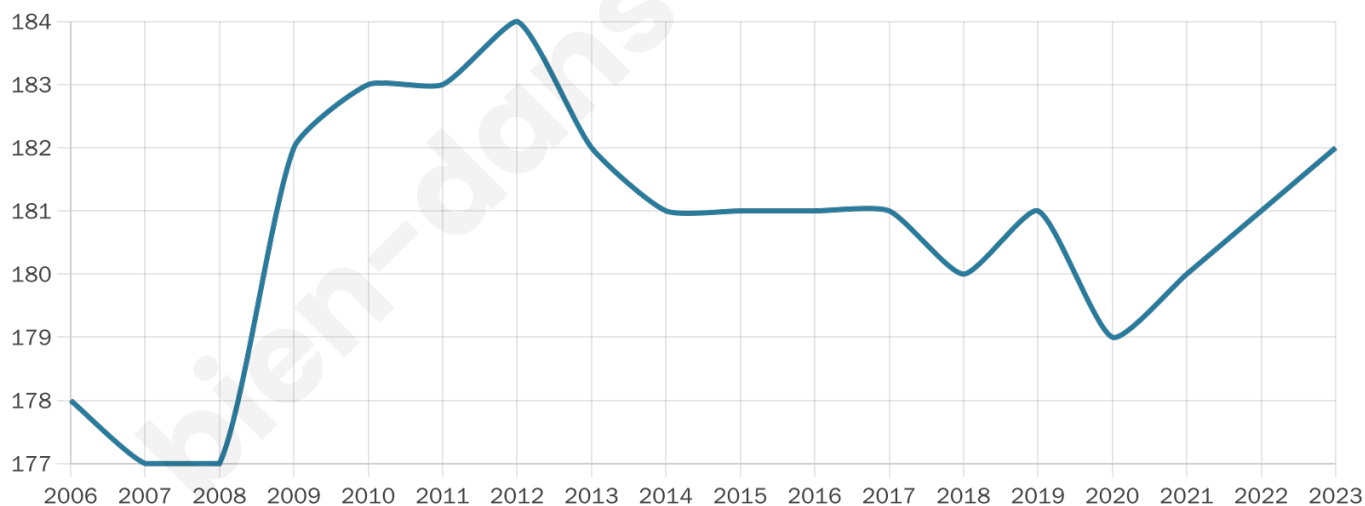

38 ans

Pop active

44.5%

Taux chômage

4%

Pop densité

30 h/km²

Revenu moyen

22 310 €/an

Evolution du nombre d'habitants

Sources : Institut national de la statistique et des études économiques (insee) selon Les dernières parutions officielles de 2024 portant sur les années 2020, 2021 et 2022.