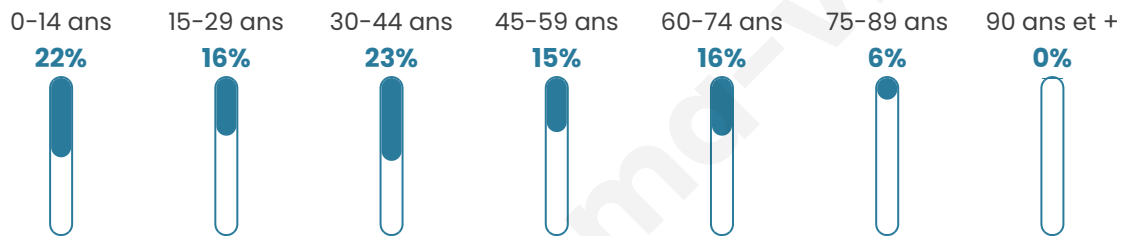

38 ans

Pop active

44.5%

Taux chômage

4%

Pop densité

30 h/km²

Revenu moyen

22 310 €/an

Evolution du nombre d'habitants

Sources : Institut national de la statistique et des études économiques (insee) selon Les dernières parutions officielles de 2024 portant sur les années 2020, 2021 et 2022.

Tranche d'âge

Activité professionnelle

Niveau de diplôme

Composition des ménages

Profils électoraux

Premier tour

	Marine LE PEN	37.76 %
	Emmanuel MACRON	27.55 %
	Jean-Luc MÉLENCHON	10.20 %
	Jean LASSALLE	8.16 %
	Éric ZEMMOUR	5.10 %
	Yannick JADOT	4.08 %
	Fabien ROUSSEL	2.04 %
	Valérie PÉCRESSE	2.04 %
	Anne HIDALGO	1.02 %
	Philippe POUTOU	1.02 %
	Nicolas DUPONT-AIGNAN	1.02 %
	Nathalie ARTHAUD	0.00 %