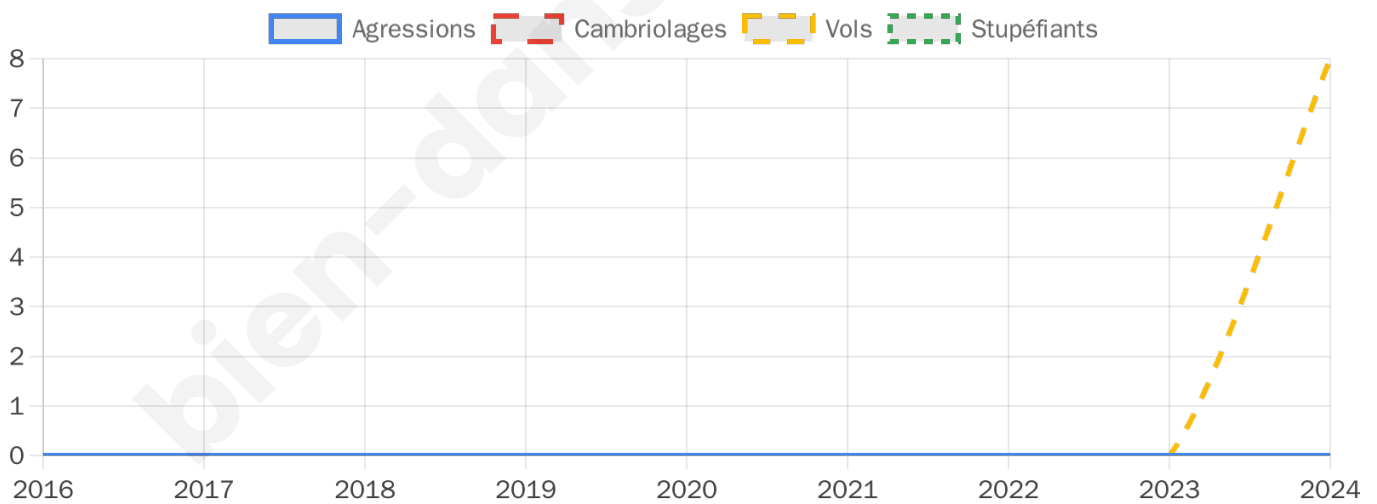

Sécurité

Agressions physiques / sexuelles

0

Cambriolages

0

Vols / dégradations

8

Stupéfiants

0

Evolution du nombre d'infractions