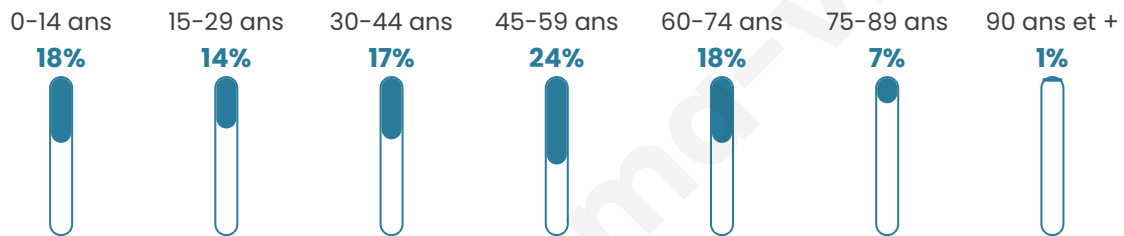

1 161

Age moyen

42 ans

Pop active

49.2%

Taux chômage

9.8%

Pop densité

77 h/km²

Revenu moyen

23 710 €/an

Evolution du nombre d'habitants

Sources : Institut national de la statistique et des études économiques (insee) selon Les dernières parutions officielles de 2024 portant sur les années 2020, 2021 et 2022.

Tranche d'âge

Activité professionnelle

Niveau de diplôme

Composition des ménages

Profils électoraux

Premier tour

	Marine LE PEN	36.64 %
	Emmanuel MACRON	22.64 %
	Jean-Luc MÉLENCHON	12.54 %
	Éric ZEMMOUR	7.33 %
	Jean LASSALLE	5.21 %
	Valérie PÉCRESSÉ	5.21 %
	Yannick JADOT	2.93 %
	Nicolas DUPONT-AIGNAN	2.61 %
	Fabien ROUSSEL	1.95 %
	Anne HIDALGO	1.47 %
	Nathalie ARTHAUD	0.98 %
	Philippe POUTOU	0.49 %