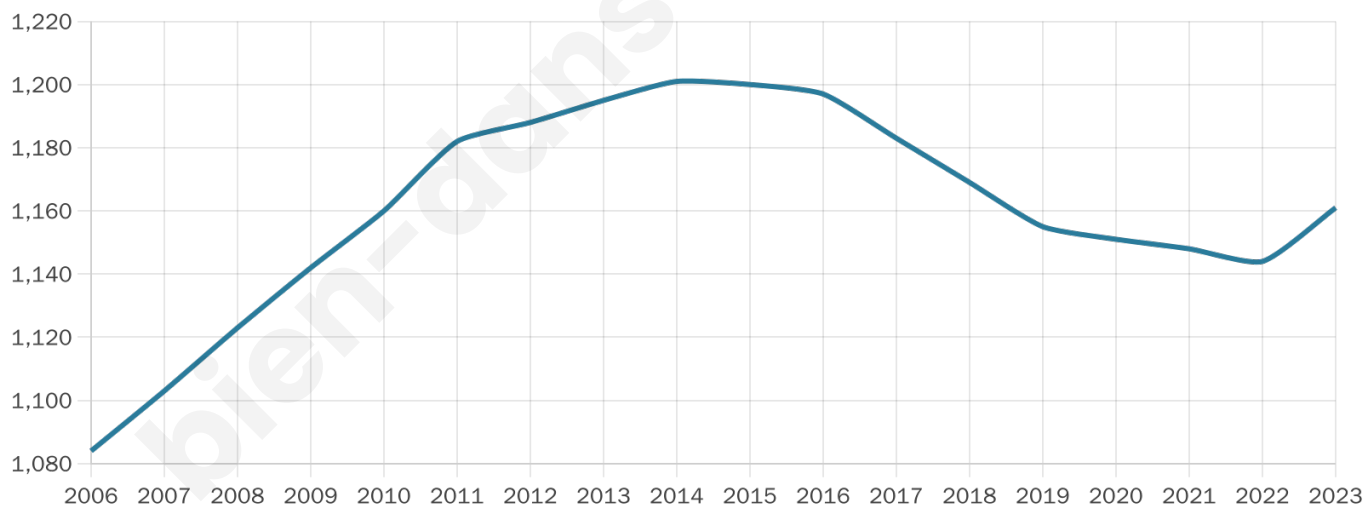

1 161

Age moyen

42 ans

Pop active

49.2%

Taux chômage

9.8%

Pop densité

77 h/km²

Revenu moyen

23 710 €/an

Evolution du nombre d'habitants

Sources : Institut national de la statistique et des études économiques (insee) selon Les dernières parutions officielles de 2024 portant sur les années 2020, 2021 et 2022.