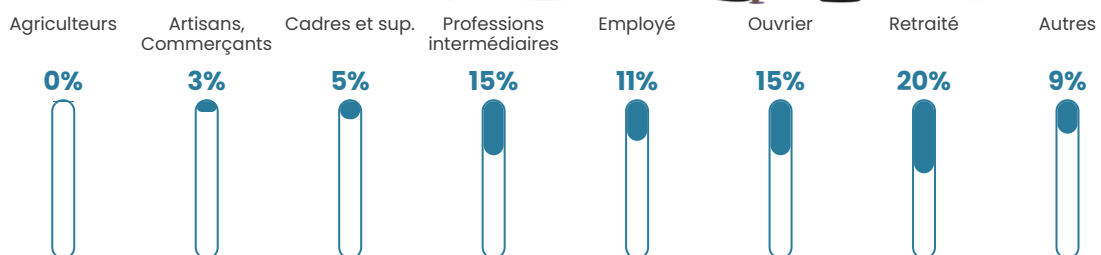

77 h/km²

Revenu moyen

23 710 €/an

Evolution du nombre d'habitants

Sources : Institut national de la statistique et des études économiques (insee) selon Les dernières parutions officielles de 2024 portant sur les années 2020, 2021 et 2022.

Tranche d'âge

Activité professionnelle

Niveau de diplôme

Composition des ménages

Profils électoraux

Premier tour

	Marine LE PEN	36.64 %
	Emmanuel MACRON	22.64 %
	Jean-Luc MÉLENCHON	12.54 %
	Éric ZEMMOUR	7.33 %
	Jean LASSALLE	5.21 %
	Valérie PÉCRESSÉ	5.21 %
	Yannick JADOT	2.93 %
	Nicolas DUPONT-AIGNAN	2.61 %
	Fabien ROUSSEL	1.95 %
	Anne HIDALGO	1.47 %
	Nathalie ARTHAUD	0.98 %
	Philippe POUTOU	0.49 %