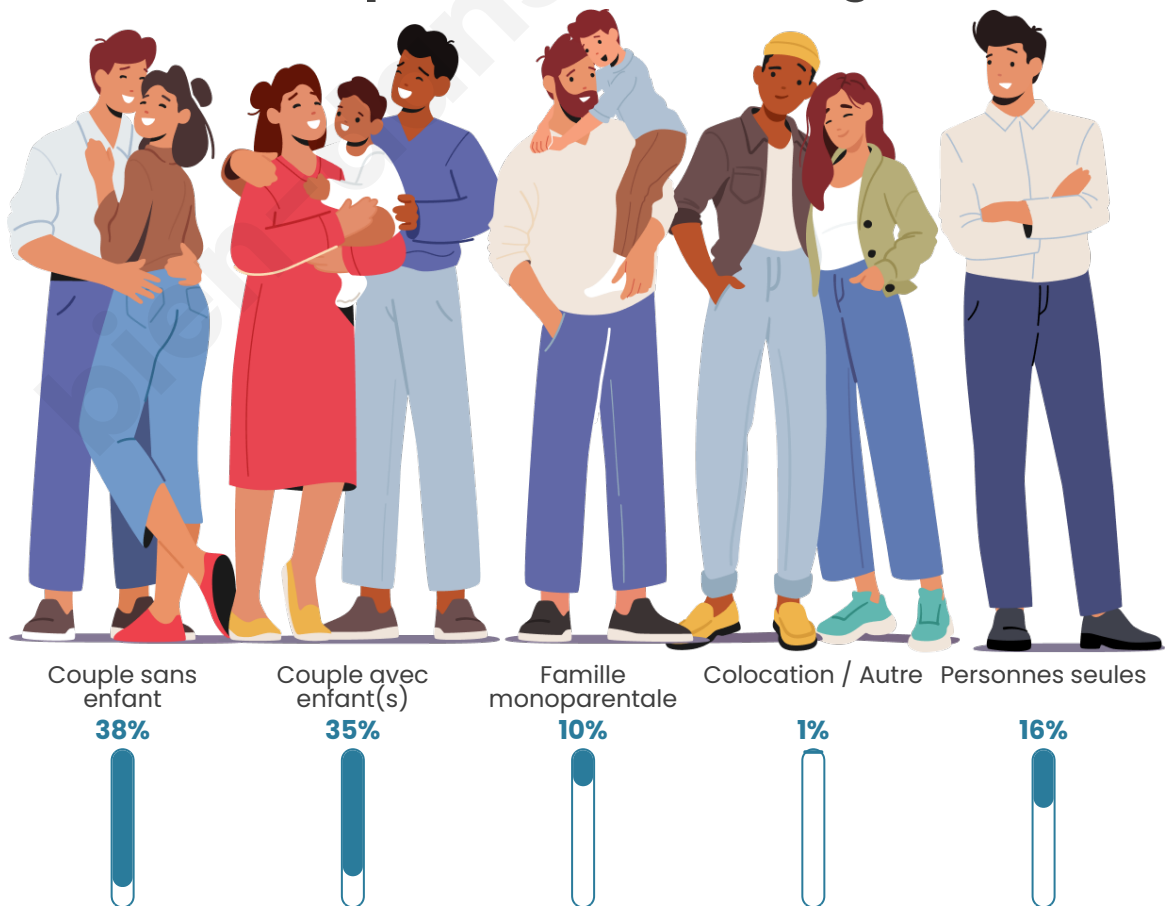

Tranche d'âge

Activité professionnelle

Niveau de diplôme

Composition des ménages

Profils électoraux

Premier tour

	Marine LE PEN	36.64 %
	Emmanuel MACRON	22.64 %
	Jean-Luc MÉLENCHON	12.54 %
	Éric ZEMMOUR	7.33 %
	Jean LASSALLE	5.21 %
	Valérie PÉCRESSÉ	5.21 %
	Yannick JADOT	2.93 %
	Nicolas DUPONT-AIGNAN	2.61 %
	Fabien ROUSSEL	1.95 %
	Anne HIDALGO	1.47 %
	Nathalie ARTHAUD	0.98 %
	Philippe POUTOU	0.49 %