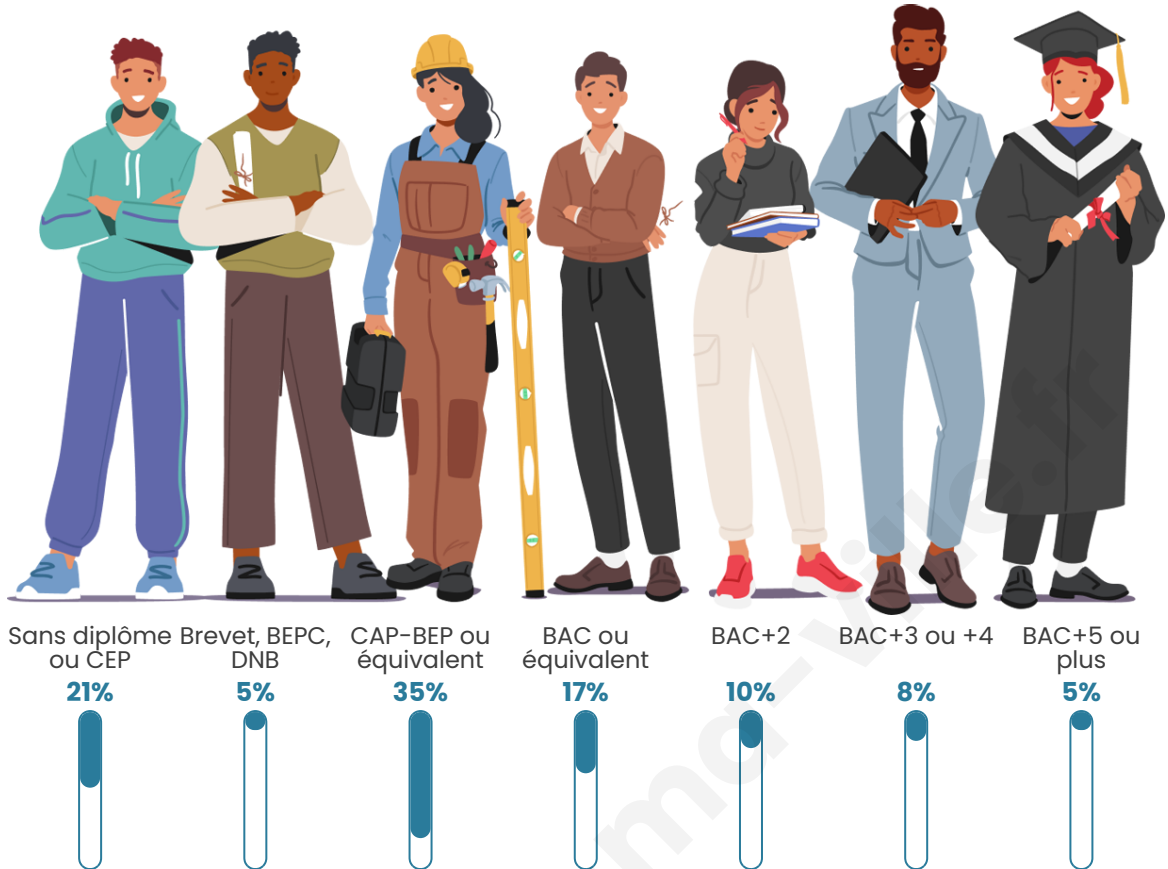

1 161

Age moyen

42 ans

Pop active

49.2%

Taux chômage

9.8%

Pop densité

Tranche d'âge

Activité professionnelle

Niveau de diplôme

Composition des ménages

Profils électoraux

Premier tour

	Marine LE PEN	36.64 %
	Emmanuel MACRON	22.64 %
	Jean-Luc MÉLENCHON	12.54 %
	Éric ZEMMOUR	7.33 %
	Jean LASSALLE	5.21 %
	Valérie PÉCRESSÉ	5.21 %
	Yannick JADOT	2.93 %
	Nicolas DUPONT-AIGNAN	2.61 %
	Fabien ROUSSEL	1.95 %
	Anne HIDALGO	1.47 %
	Nathalie ARTHAUD	0.98 %
	Philippe POUTOU	0.49 %