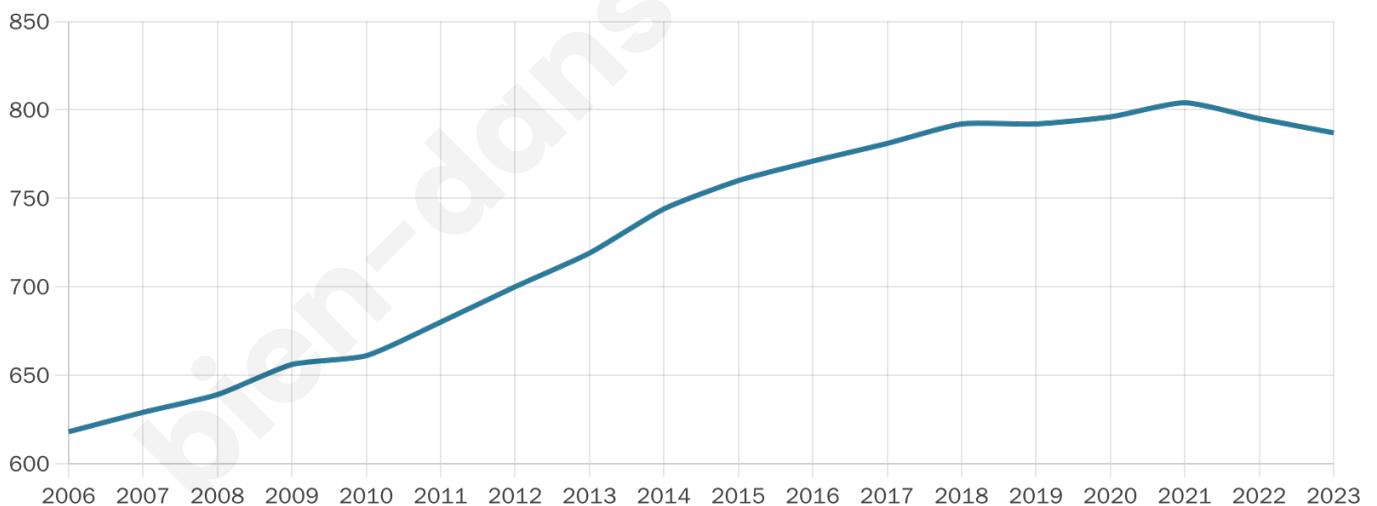

# Statistiques sur la population

Nombre d'habitants

**787**

Age moyen

**42 ans**

Pop active

**43.6%**

Taux chômage

**11.9%**

Pop densité

**98 h/km<sup>2</sup>**

Revenu moyen

**20 040 €/an**

## Evolution du nombre d'habitants

Sources : Institut national de la statistique et des études économiques (insee) selon Les dernières parutions officielles de 2024 portant sur les années 2020, 2021 et 2022.