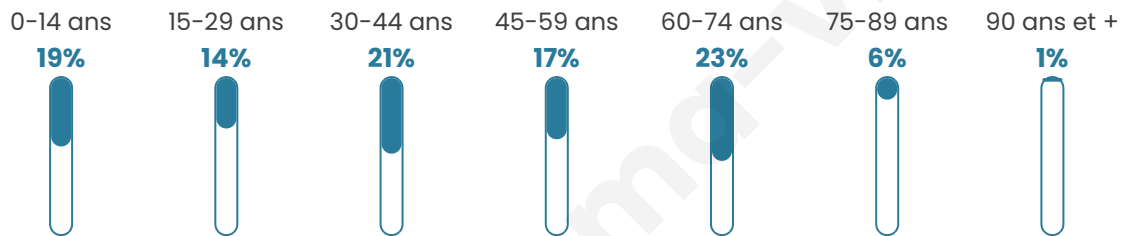

# Statistiques sur la population

Nombre d'habitants

**787**

Age moyen

**42 ans**

Pop active

**43.6%**

Taux chômage

**11.9%**

Pop densité

**98 h/km<sup>2</sup>**

Revenu moyen

**20 040 €/an**

## Evolution du nombre d'habitants

Sources : Institut national de la statistique et des études économiques (insee) selon Les dernières parutions officielles de 2024 portant sur les années 2020, 2021 et 2022.

## Tranche d'âge