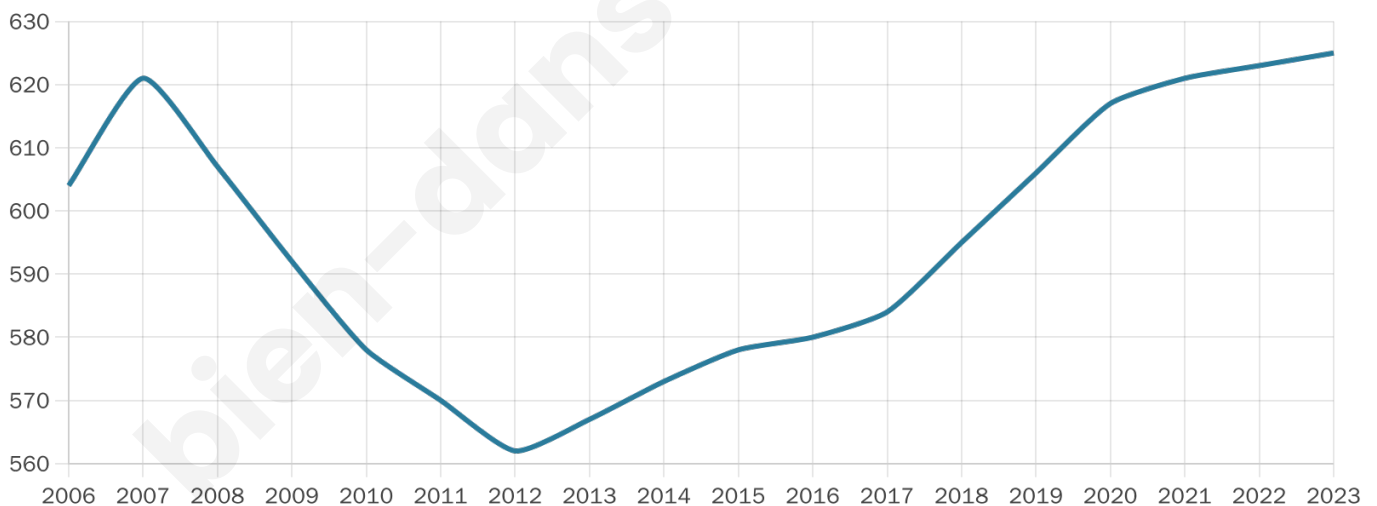

# Statistiques sur la population

Nombre d'habitants

**625**

Age moyen

**45 ans**

Pop active

**45.9%**

Taux chômage

**6.3%**

Pop densité

**69 h/km<sup>2</sup>**

Revenu moyen

**23 480 €/an**

## Evolution du nombre d'habitants

Sources : Institut national de la statistique et des études économiques (insee) selon Les dernières parutions officielles de 2024 portant sur les années 2020, 2021 et 2022.