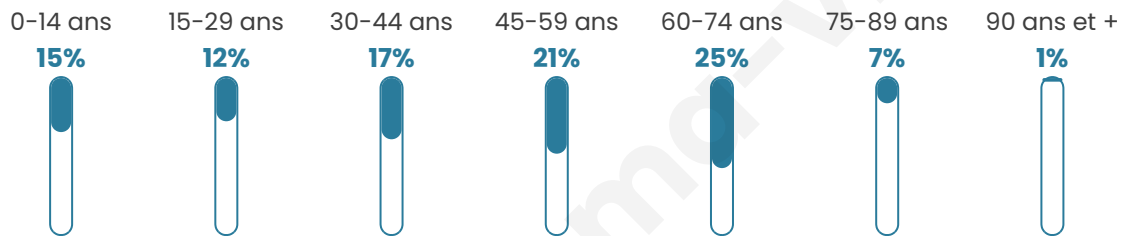

# Statistiques sur la population

Nombre d'habitants

**625**

Age moyen

**45 ans**

Pop active

**45.9%**

Taux chômage

**6.3%**

Pop densité

**69 h/km<sup>2</sup>**

Revenu moyen

**23 480 €/an**

## Evolution du nombre d'habitants

Sources : Institut national de la statistique et des études économiques (insee) selon Les dernières parutions officielles de 2024 portant sur les années 2020, 2021 et 2022.

## Tranche d'âge