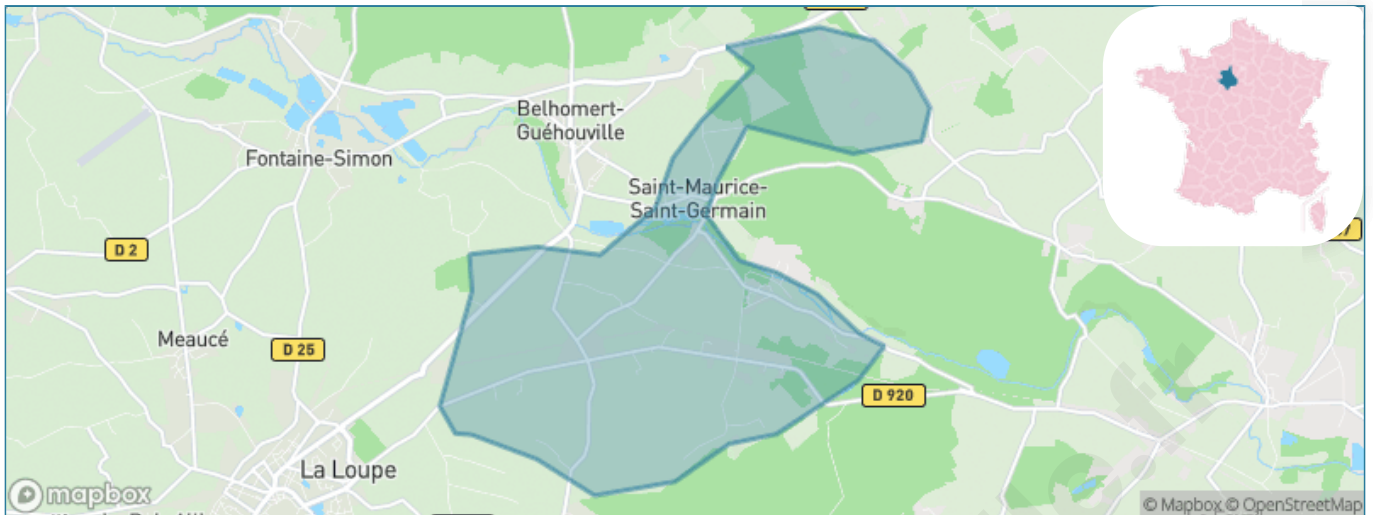

# Ville de Saint-Maurice- Saint-Germain

Présenté par

**BIEN** dans  
ma **VILLE** 

# Situation géographique

## i Informations clés

- **Région** : Centre-Val de Loire
- **Département** : Eure-et-Loir
- **Code postal** : 28240
- **Superficie** : 12 km<sup>2</sup>