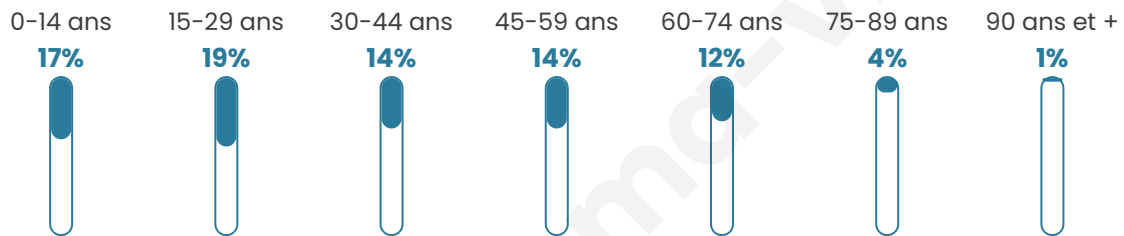

# Statistiques sur la population

Nombre d'habitants

**528**

Age moyen

**36 ans**

Pop active

**35.2%**

Taux chômage

**7%**

Pop densité

**44 h/km<sup>2</sup>**

Revenu moyen

**23 400 €/an**

## Evolution du nombre d'habitants

Sources : Institut national de la statistique et des études économiques (insee) selon Les dernières parutions officielles de 2024 portant sur les années 2020, 2021 et 2022.

## Tranche d'âge