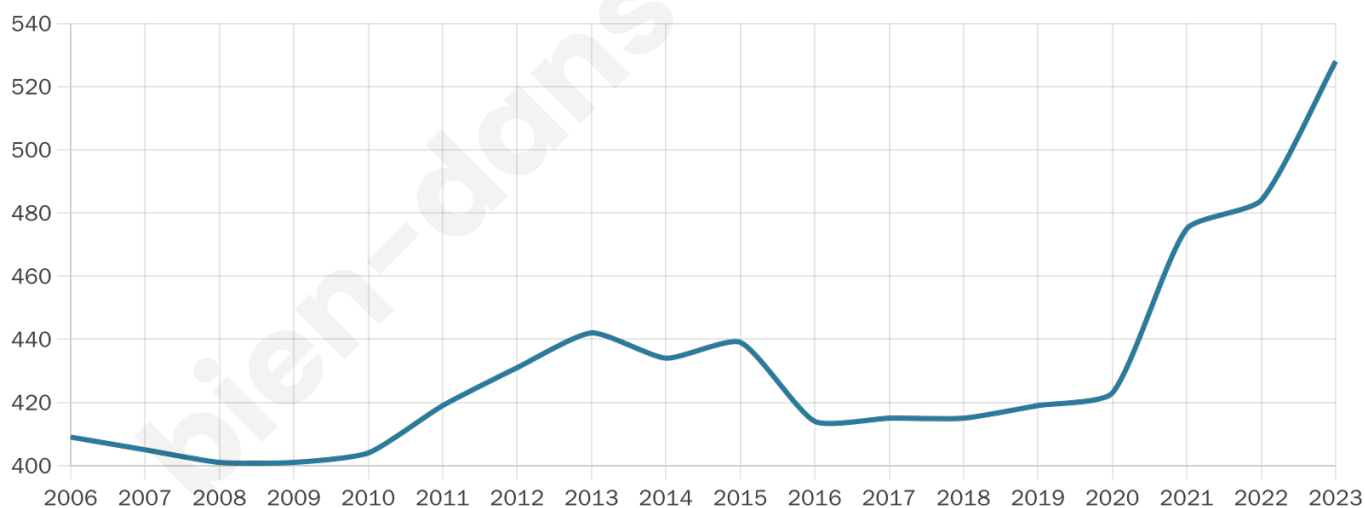

# Statistiques sur la population

Nombre d'habitants

**528**

Age moyen

**36 ans**

Pop active

**35.2%**

Taux chômage

**7%**

Pop densité

**44 h/km<sup>2</sup>**

Revenu moyen

**23 400 €/an**

## Evolution du nombre d'habitants

Sources : Institut national de la statistique et des études économiques (insee) selon Les dernières parutions officielles de 2024 portant sur les années 2020, 2021 et 2022.