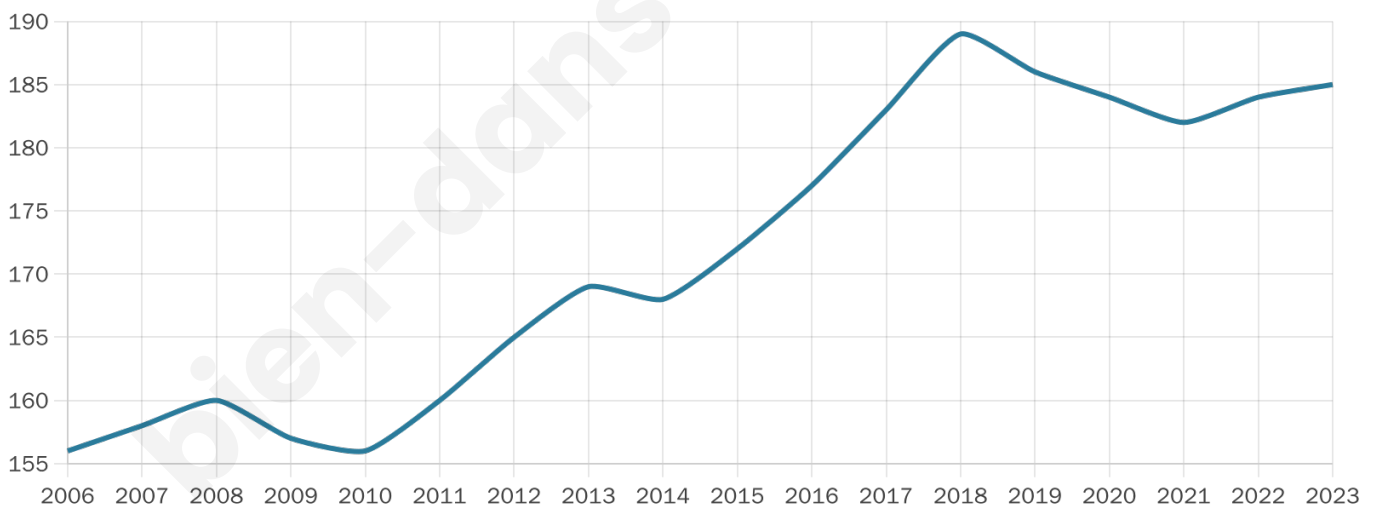

46 ans

Pop active

47%

Taux chômage

14.5%

Pop densité

3 h/km²

Revenu moyen

16 900 €/an

Evolution du nombre d'habitants

Sources : Institut national de la statistique et des études économiques (insee) selon Les dernières parutions officielles de 2024 portant sur les années 2020, 2021 et 2022.