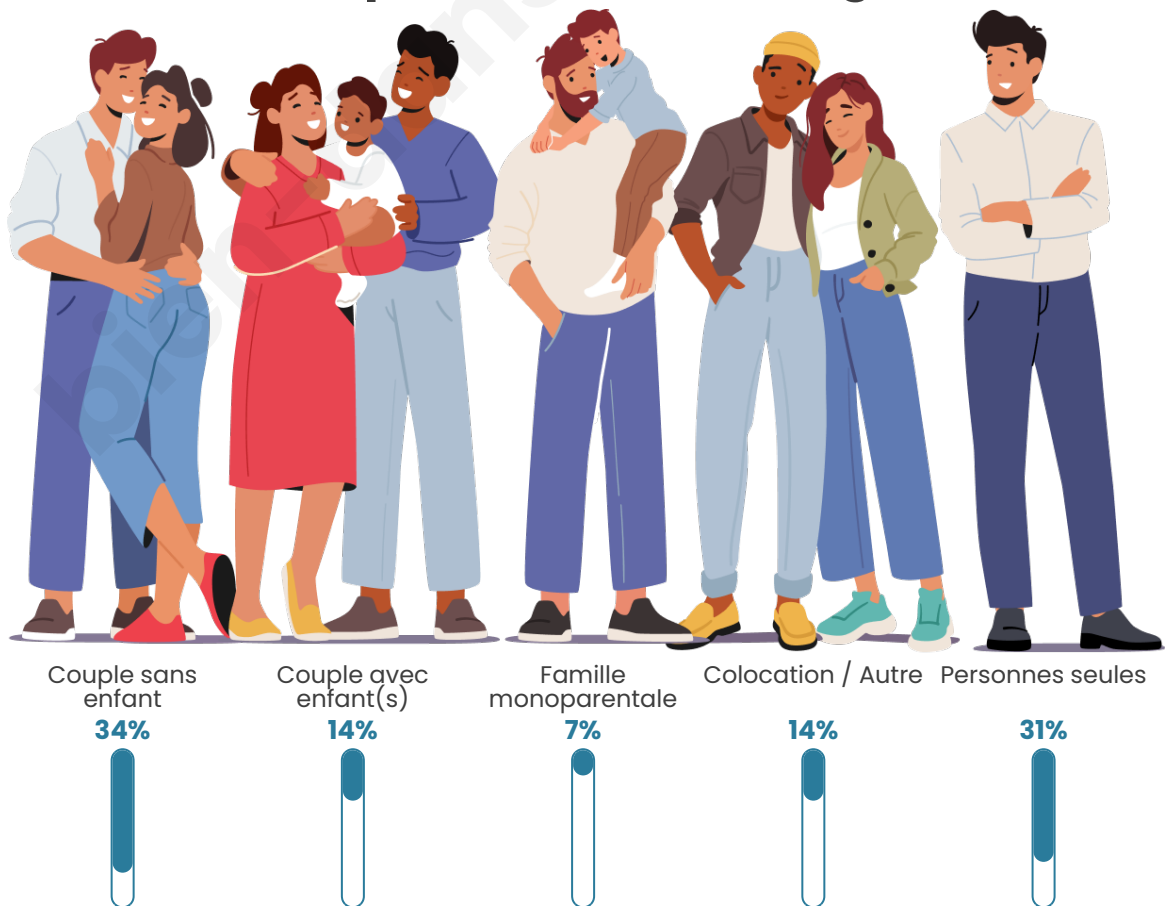

Tranche d'âge

Activité professionnelle

Niveau de diplôme

Composition des ménages

Profils électoraux

Premier tour

	Jean-Luc MÉLENCHON	34.73 %
	Emmanuel MACRON	14.37 %
	Marine LE PEN	11.38 %
	Anne HIDALGO	11.38 %
	Éric ZEMMOUR	7.78 %
	Yannick JADOT	7.19 %
	Jean LASSALLE	4.79 %
	Fabien ROUSSEL	2.99 %
	Valérie PÉCRESSE	2.99 %
	Philippe POUTOU	1.20 %
	Nathalie ARTHAUD	0.60 %
	Nicolas DUPONT- AIGNAN	0.60 %