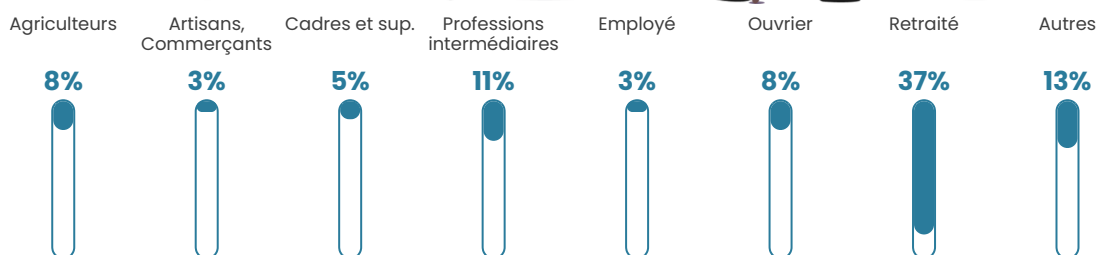

16 900 €/an

Evolution du nombre d'habitants

Sources : Institut national de la statistique et des études économiques (insee) selon Les dernières parutions officielles de 2024 portant sur les années 2020, 2021 et 2022.

Tranche d'âge

Activité professionnelle

Niveau de diplôme

Composition des ménages

Profils électoraux

Premier tour

	Jean-Luc MÉLENCHON	34.73 %
	Emmanuel MACRON	14.37 %
	Marine LE PEN	11.38 %
	Anne HIDALGO	11.38 %
	Éric ZEMMOUR	7.78 %
	Yannick JADOT	7.19 %
	Jean LASSALLE	4.79 %
	Fabien ROUSSEL	2.99 %
	Valérie PÉCRESSE	2.99 %
	Philippe POUTOU	1.20 %
	Nathalie ARTHAUD	0.60 %
	Nicolas DUPONT- AIGNAN	0.60 %