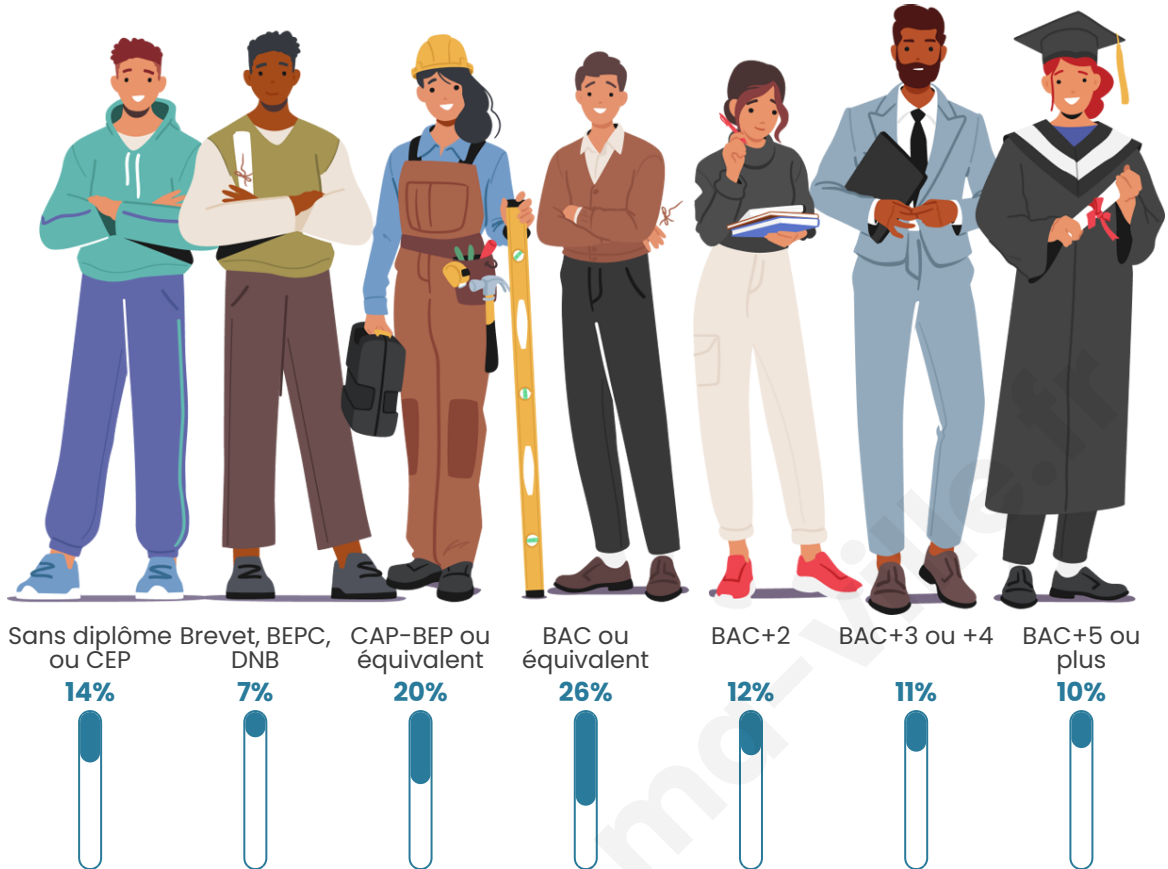

Tranche d'âge

Activité professionnelle

Niveau de diplôme

Composition des ménages

Profils électoraux

Premier tour

	Jean-Luc MÉLENCHON	34.73 %
	Emmanuel MACRON	14.37 %
	Marine LE PEN	11.38 %
	Anne HIDALGO	11.38 %
	Éric ZEMMOUR	7.78 %
	Yannick JADOT	7.19 %
	Jean LASSALLE	4.79 %
	Fabien ROUSSEL	2.99 %
	Valérie PÉCRESSE	2.99 %
	Philippe POUTOU	1.20 %
	Nathalie ARTHAUD	0.60 %
	Nicolas DUPONT- AIGNAN	0.60 %