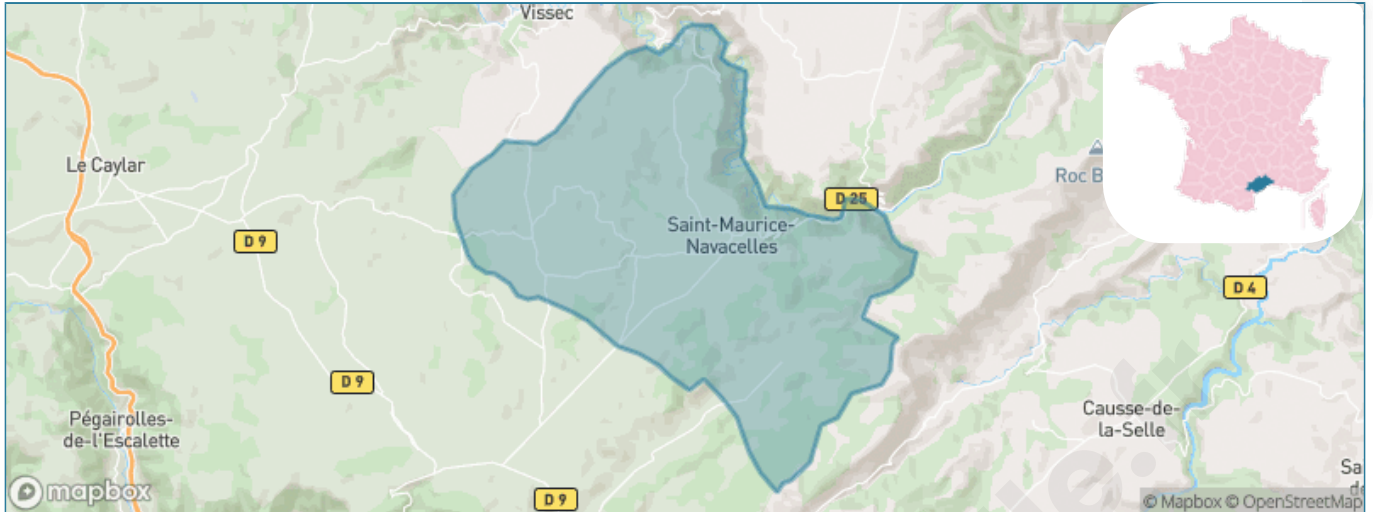

Version web

Ville de Saint-Maurice-Navacelles

Présenté par

BIEN dans ma **VILLE** 

Sommaire

Situation géographique	3
Statistiques sur la population	4
Evolution du nombre d'habitants	4
Tranche d'âge	5
0-14 ans	5
15-29 ans	5
30-44 ans	5
45-59 ans	5
60-74 ans	5
75-89 ans	5
90 ans et +	5
Activité professionnelle	5
Agriculteurs	5
Artisans, Commerçants	5
Cadres et sup.	5
Professions intermédiaires	5
Employé	5
Ouvrier	5
Retraité	5
Autres	5
Niveau de diplôme	6
Sans diplôme ou CEP	6
Brevet, BEPC, DNB	6
CAP-BEP ou équivalent	6
BAC ou équivalent	6
BAC+2	6
BAC+3 ou +4	6
BAC+5 ou plus	6
Composition des ménages	6
Couple sans enfant	6
Couple avec enfant(s)	6
Famille monoparentale	6
Colocation / Autre	6
Personnes seules	6
Profils électoraux	7
Premier tour	7
Sécurité	8
Evolution du nombre d'infractions	8
Pour comparer	9
Services à la population	10
Commerce	10
Éducation	10
Villes autour de Saint-Maurice-Navacelles	11

Situation géographique

i Informations clés

- **Région** : Occitanie
- **Département** : Hérault
- **Code postal** : 34520
- **Superficie** : 68 km²

Statistiques sur la population

Nombre d'habitants

185

Age moyen