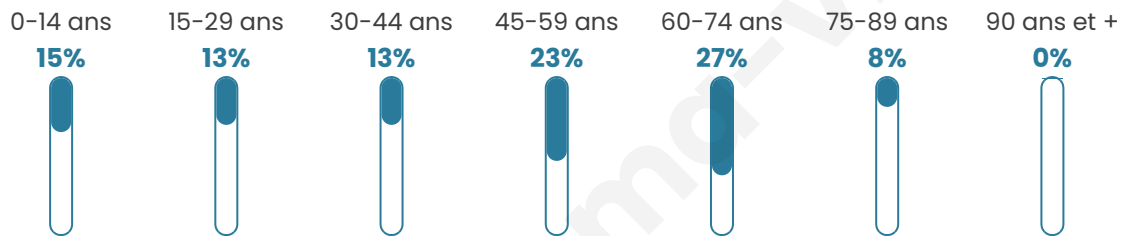

46 ans

Pop active

47%

Taux chômage

14.5%

Pop densité

3 h/km²

Revenu moyen

16 900 €/an

Evolution du nombre d'habitants

Sources : Institut national de la statistique et des études économiques (insee) selon Les dernières parutions officielles de 2024 portant sur les années 2020, 2021 et 2022.

Tranche d'âge

Activité professionnelle

Niveau de diplôme

Composition des ménages

Profils électoraux

Premier tour

	Jean-Luc MÉLENCHON	34.73 %
	Emmanuel MACRON	14.37 %
	Marine LE PEN	11.38 %
	Anne HIDALGO	11.38 %
	Éric ZEMMOUR	7.78 %
	Yannick JADOT	7.19 %
	Jean LASSALLE	4.79 %
	Fabien ROUSSEL	2.99 %
	Valérie PÉCRESSE	2.99 %
	Philippe POUTOU	1.20 %
	Nathalie ARTHAUD	0.60 %
	Nicolas DUPONT- AIGNAN	0.60 %