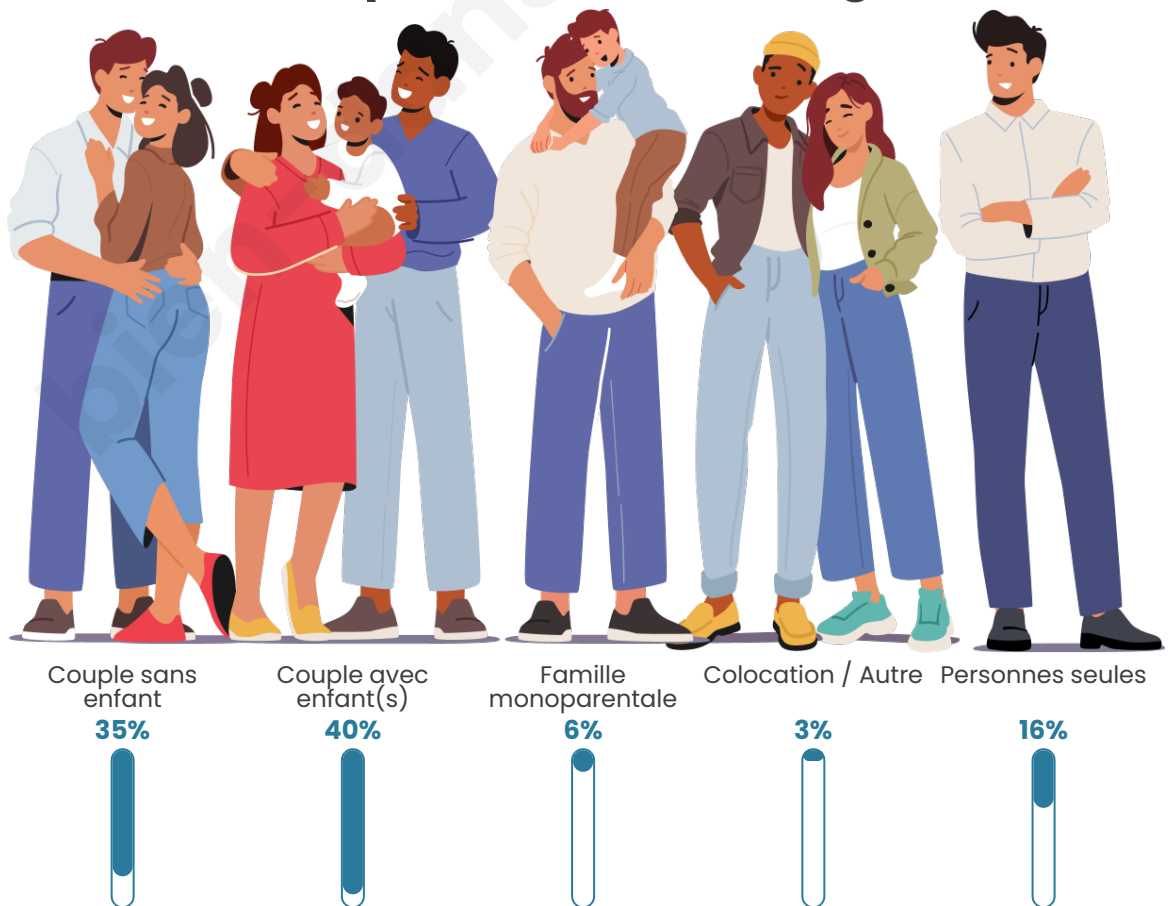

Nombre d'habitants

6 889

Age moyen

38 ans

Pop active

42.6%

Taux chômage

8.9%

Tranche d'âge

Activité professionnelle

Niveau de diplôme

Composition des ménages

Profils électoraux

Premier tour

	Marine LE PEN	30.83 %
	Jean-Luc MÉLENCHON	24.36 %
	Emmanuel MACRON	21.51 %
	Éric ZEMMOUR	7.04 %
	Valérie PÉCRESSÉ	3.22 %
	Yannick JADOT	2.85 %
	Jean LASSALLE	2.68 %
	Fabien ROUSSEL	2.58 %
	Nicolas DUPONT-AIGNAN	2.01 %
	Anne HIDALGO	1.41 %
	Philippe POUTOU	0.90 %
	Nathalie ARTHAUD	0.60 %