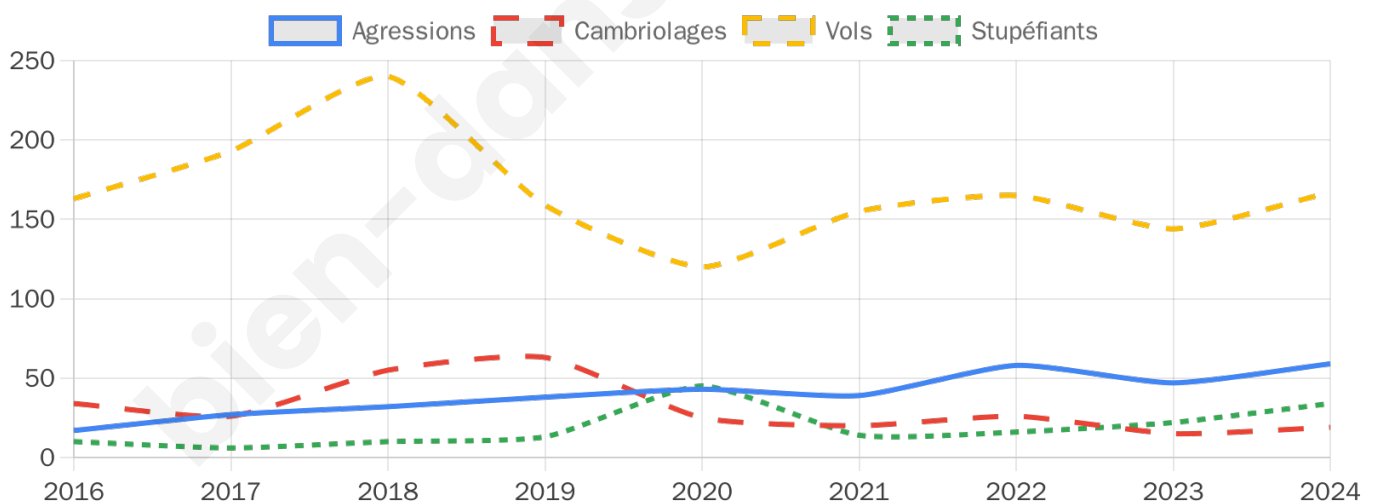

4 248 inscrits

Participation : 71.92%

Votes blancs : 1.77%

Votes nuls : 0.56%

Second tour

	Emmanuel MACRON	48,48 %
	Marine LE PEN	51,52 %

4 249 inscrits

Participation : 67.38%

Votes blancs : 6.11%

Votes nuls : 1.75%

Sécurité

Agressions physiques / sexuelles

59

Cambriolages

19

Vols / dégradations

167

Stupéfiants

34

Evolution du nombre d'infractions

Pour comparer

(en proportion du nombre d'habitants)

■ Ville ■ Département ■ Région

Sources : Bases statistiques communale, départementale et régionale de la délinquance enregistrée par la police et la gendarmerie nationales selon les dernières parutions officielles de 2025 portant sur l'année 2024 ([data.gouv](https://data.gouv.fr)).