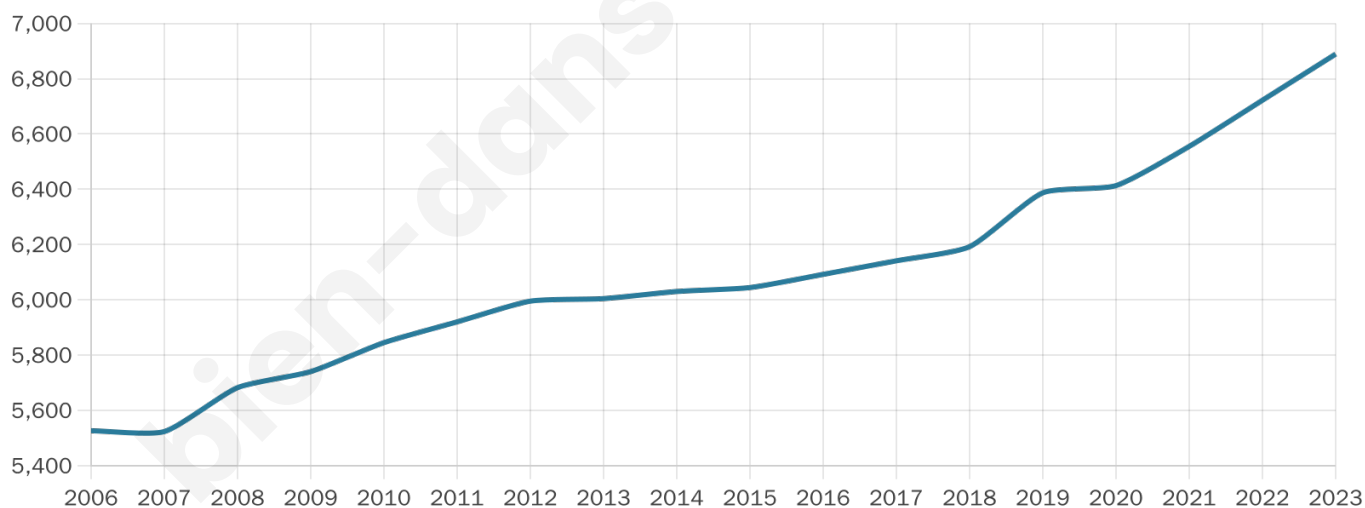

Nombre d'habitants

6 889

Age moyen

38 ans

Pop active

42.6%

Taux chômage

8.9%

Pop densité

574 h/km²

Revenu moyen

21 420 €/an

Evolution du nombre d'habitants

Sources : Institut national de la statistique et des études économiques (insee) selon Les dernières parutions officielles de 2024 portant sur les années 2020, 2021 et 2022.

Tranche d'âge

Activité professionnelle

Niveau de diplôme

Composition des ménages

Profils électoraux

Premier tour

	Marine LE PEN	30.83 %
	Jean-Luc MÉLENCHON	24.36 %
	Emmanuel MACRON	21.51 %
	Éric ZEMMOUR	7.04 %
	Valérie PÉCRESSÉ	3.22 %
	Yannick JADOT	2.85 %
	Jean LASSALLE	2.68 %
	Fabien ROUSSEL	2.58 %
	Nicolas DUPONT-AIGNAN	2.01 %
	Anne HIDALGO	1.41 %
	Philippe POUTOU	0.90 %
	Nathalie ARTHAUD	0.60 %