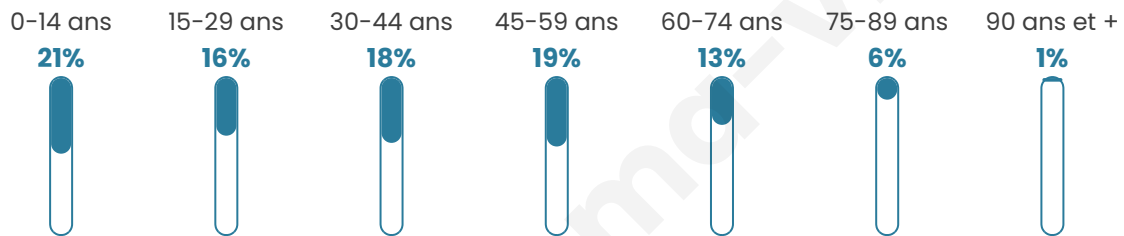

Nombre d'habitants

6 889

Age moyen

38 ans

Pop active

42.6%

Taux chômage

8.9%

Pop densité

574 h/km²

Revenu moyen

21 420 €/an

Evolution du nombre d'habitants

Sources : Institut national de la statistique et des études économiques (insee) selon Les dernières parutions officielles de 2024 portant sur les années 2020, 2021 et 2022.

Tranche d'âge

Activité professionnelle

Niveau de diplôme

Composition des ménages

Profils électoraux

Premier tour

	Marine LE PEN	30.83 %
	Jean-Luc MÉLENCHON	24.36 %
	Emmanuel MACRON	21.51 %
	Éric ZEMMOUR	7.04 %
	Valérie PÉCRESSÉ	3.22 %
	Yannick JADOT	2.85 %
	Jean LASSALLE	2.68 %
	Fabien ROUSSEL	2.58 %
	Nicolas DUPONT-AIGNAN	2.01 %
	Anne HIDALGO	1.41 %
	Philippe POUTOU	0.90 %
	Nathalie ARTHAUD	0.60 %