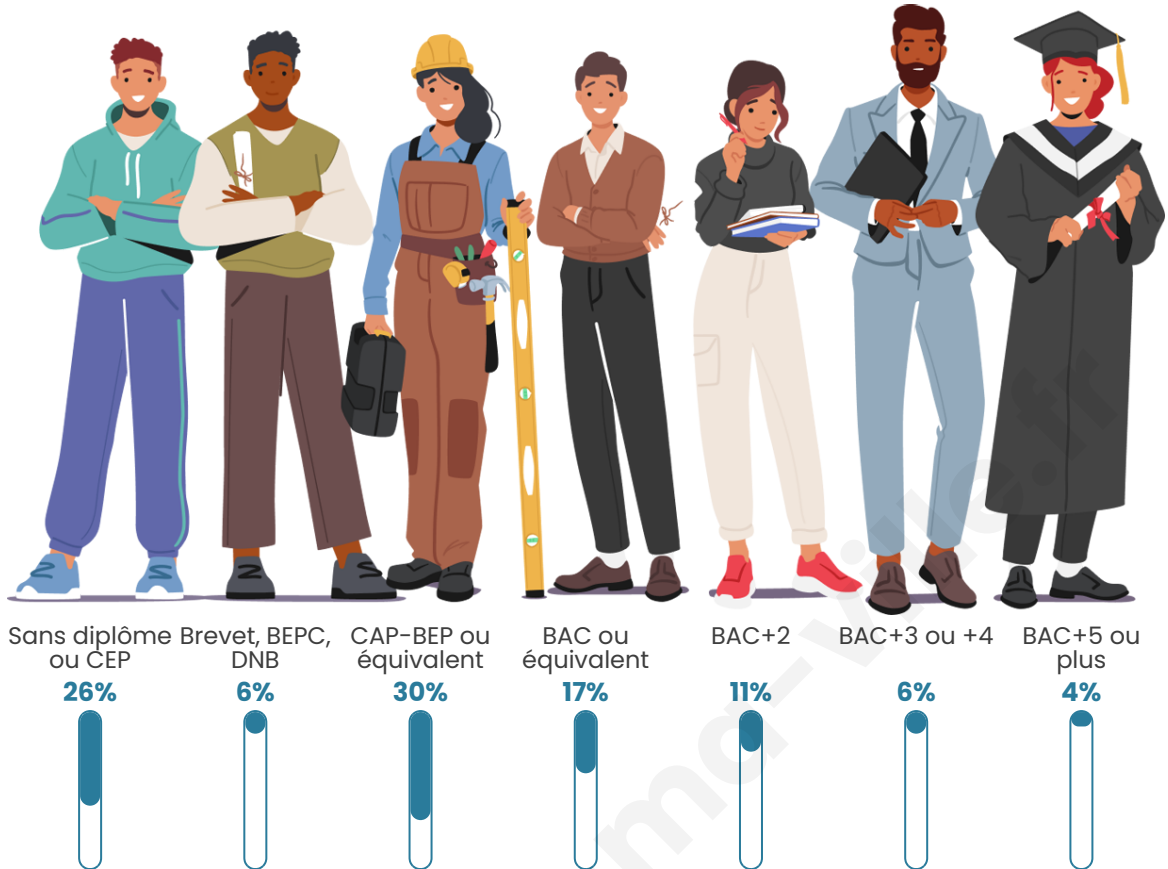

Nombre d'habitants

6 889

Age moyen

38 ans

Pop active

42.6%

Taux chômage

8.9%

Tranche d'âge

Activité professionnelle

Niveau de diplôme

Composition des ménages

Profils électoraux

Premier tour

	Marine LE PEN	30.83 %
	Jean-Luc MÉLENCHON	24.36 %
	Emmanuel MACRON	21.51 %
	Éric ZEMMOUR	7.04 %
	Valérie PÉCRESSÉ	3.22 %
	Yannick JADOT	2.85 %
	Jean LASSALLE	2.68 %
	Fabien ROUSSEL	2.58 %
	Nicolas DUPONT-AIGNAN	2.01 %
	Anne HIDALGO	1.41 %
	Philippe POUTOU	0.90 %
	Nathalie ARTHAUD	0.60 %