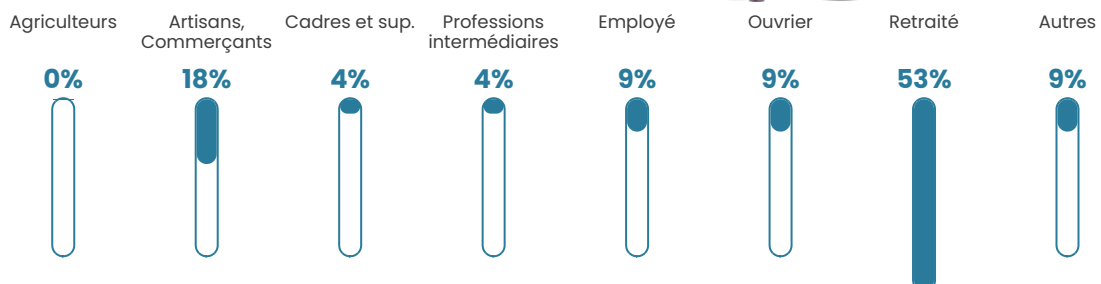

3 h/km²

Revenu moyen

18 580 €/an

Evolution du nombre d'habitants

Sources : Institut national de la statistique et des études économiques (insee) selon Les dernières parutions officielles de 2024 portant sur les années 2020, 2021 et 2022.

Tranche d'âge

Activité professionnelle

Niveau de diplôme

Composition des ménages

Profils électoraux

Premier tour

	Emmanuel MACRON	41.12 %
	Marine LE PEN	21.50 %
	Jean-Luc MÉLENCHON	12.15 %
	Jean LASSALLE	7.48 %
	Éric ZEMMOUR	6.54 %
	Valérie PÉCRESSÉ	3.74 %
	Fabien ROUSSEL	2.80 %
	Nicolas DUPONT- AIGNAN	2.80 %
	Yannick JADOT	1.87 %
	Nathalie ARTHAUD	0.00 %
	Anne HIDALGO	0.00 %
	Philippe POUTOU	0.00 %