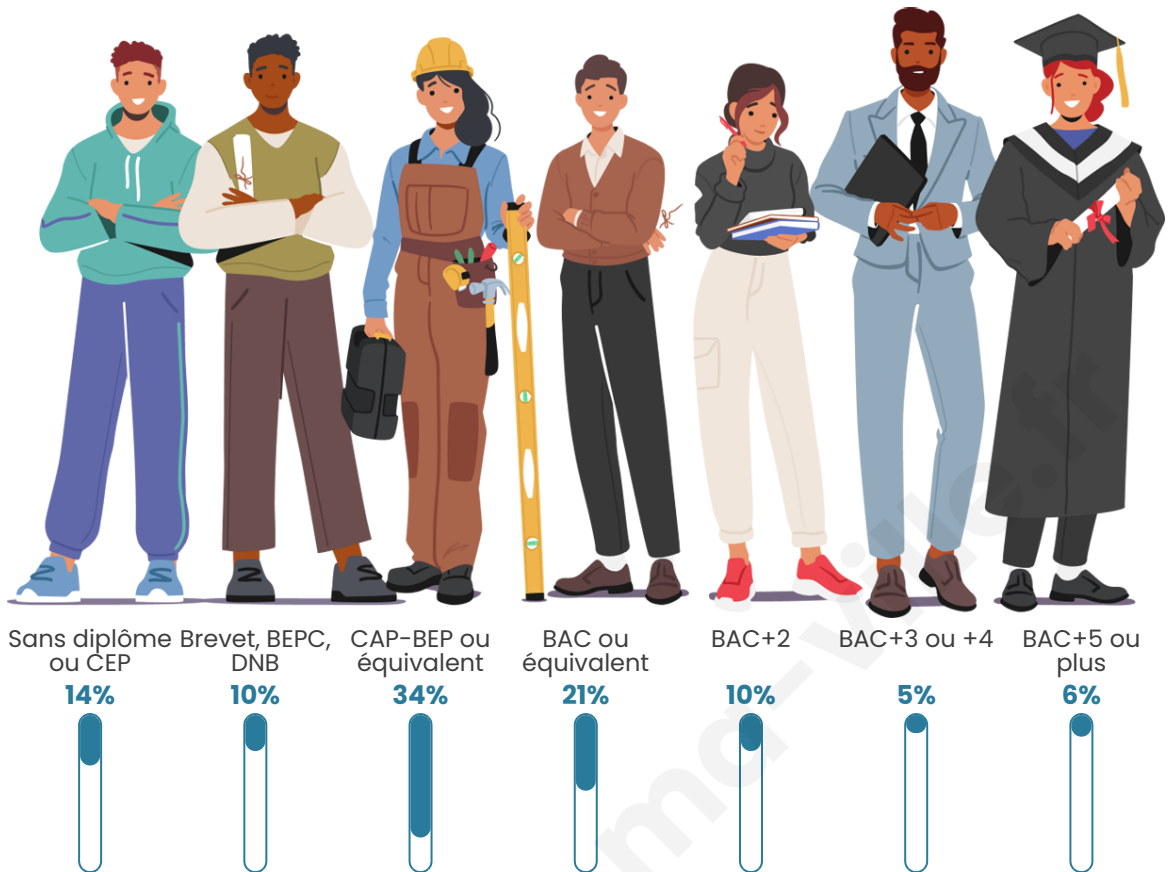

118

Age moyen

58 ans

Pop active

30.5%

Taux chômage

9.4%

Pop densité

Tranche d'âge

Activité professionnelle

Niveau de diplôme

Composition des ménages

Profils électoraux

Premier tour

	Emmanuel MACRON	41.12 %
	Marine LE PEN	21.50 %
	Jean-Luc MÉLENCHON	12.15 %
	Jean LASSALLE	7.48 %
	Éric ZEMMOUR	6.54 %
	Valérie PÉCRESSÉ	3.74 %
	Fabien ROUSSEL	2.80 %
	Nicolas DUPONT- AIGNAN	2.80 %
	Yannick JADOT	1.87 %
	Nathalie ARTHAUD	0.00 %
	Anne HIDALGO	0.00 %
	Philippe POUTOU	0.00 %