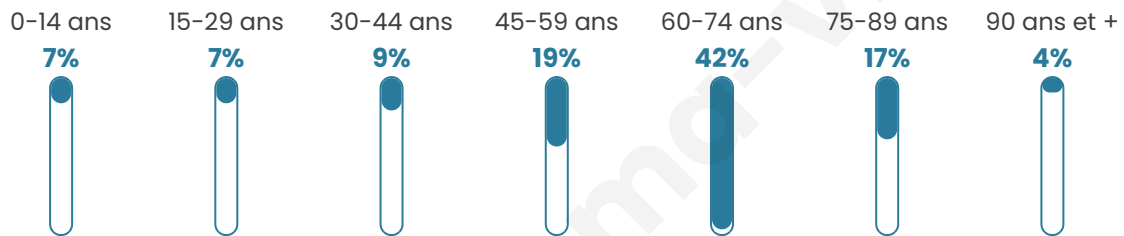

118

Age moyen

58 ans

Pop active

30.5%

Taux chômage

9.4%

Pop densité

3 h/km²

Revenu moyen

18 580 €/an

Evolution du nombre d'habitants

Sources : Institut national de la statistique et des études économiques (insee) selon Les dernières parutions officielles de 2024 portant sur les années 2020, 2021 et 2022.

Tranche d'âge

Activité professionnelle

Niveau de diplôme

Composition des ménages

Profils électoraux

Premier tour

	Emmanuel MACRON	41.12 %
	Marine LE PEN	21.50 %
	Jean-Luc MÉLENCHON	12.15 %
	Jean LASSALLE	7.48 %
	Éric ZEMMOUR	6.54 %
	Valérie PÉCRESSÉ	3.74 %
	Fabien ROUSSEL	2.80 %
	Nicolas DUPONT- AIGNAN	2.80 %
	Yannick JADOT	1.87 %
	Nathalie ARTHAUD	0.00 %
	Anne HIDALGO	0.00 %
	Philippe POUTOU	0.00 %

139 inscrits

Participation : 79.14%

Votes blancs : 1.82%

Votes nuls : 0.91%

Second tourEmmanuel
MACRON

60,61 %

Marine LE PEN

39,39 %