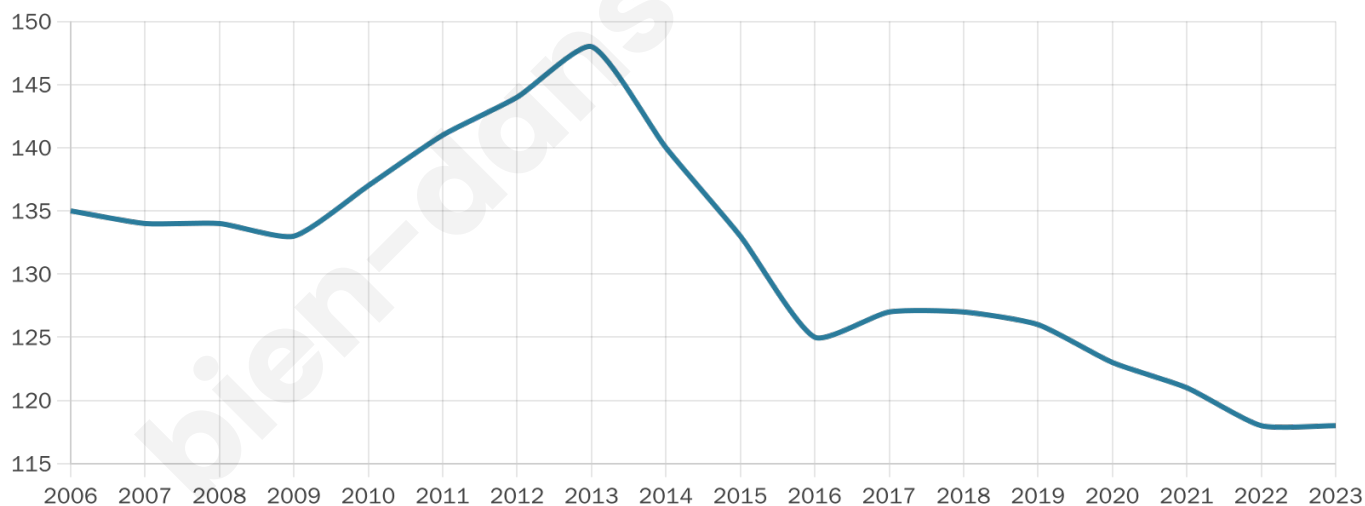

Version web

Ville de Saint-Maurice- en-Valgodemard

Présenté par

BIEN dans
ma **VILLE** 

Sommaire

Situation géographique	3
Statistiques sur la population	4
Evolution du nombre d'habitants	4
Tranche d'âge	5
0-14 ans	5
15-29 ans	5
30-44 ans	5
45-59 ans	5
60-74 ans	5
75-89 ans	5
90 ans et +	5
Activité professionnelle	5
Agriculteurs	5
Artisans, Commerçants	5
Cadres et sup.	5
Professions intermédiaires	5
Employé	5
Ouvrier	5
Retraité	5
Autres	5
Niveau de diplôme	6
Sans diplôme ou CEP	6
Brevet, BEPC, DNB	6
CAP-BEP ou équivalent	6
BAC ou équivalent	6
BAC+2	6
BAC+3 ou +4	6
BAC+5 ou plus	6
Composition des ménages	6
Couple sans enfant	6
Couple avec enfant(s)	6
Famille monoparentale	6
Colocation / Autre	6
Personnes seules	6
Profils électoraux	7
Premier tour	7
Sécurité	9
Evolution du nombre d'infractions	9
Pour comparer	10
Services à la population	11
Commerce	11
Éducation	11
Villes autour de Saint-Maurice-en-Valgodemard	12

118

Age moyen

58 ans

Pop active

30.5%

Taux chômage

9.4%

Pop densité

3 h/km²

Revenu moyen

18 580 €/an

Evolution du nombre d'habitants

Sources : Institut national de la statistique et des études économiques (insee) selon Les dernières parutions officielles de 2024 portant sur les années 2020, 2021 et 2022.