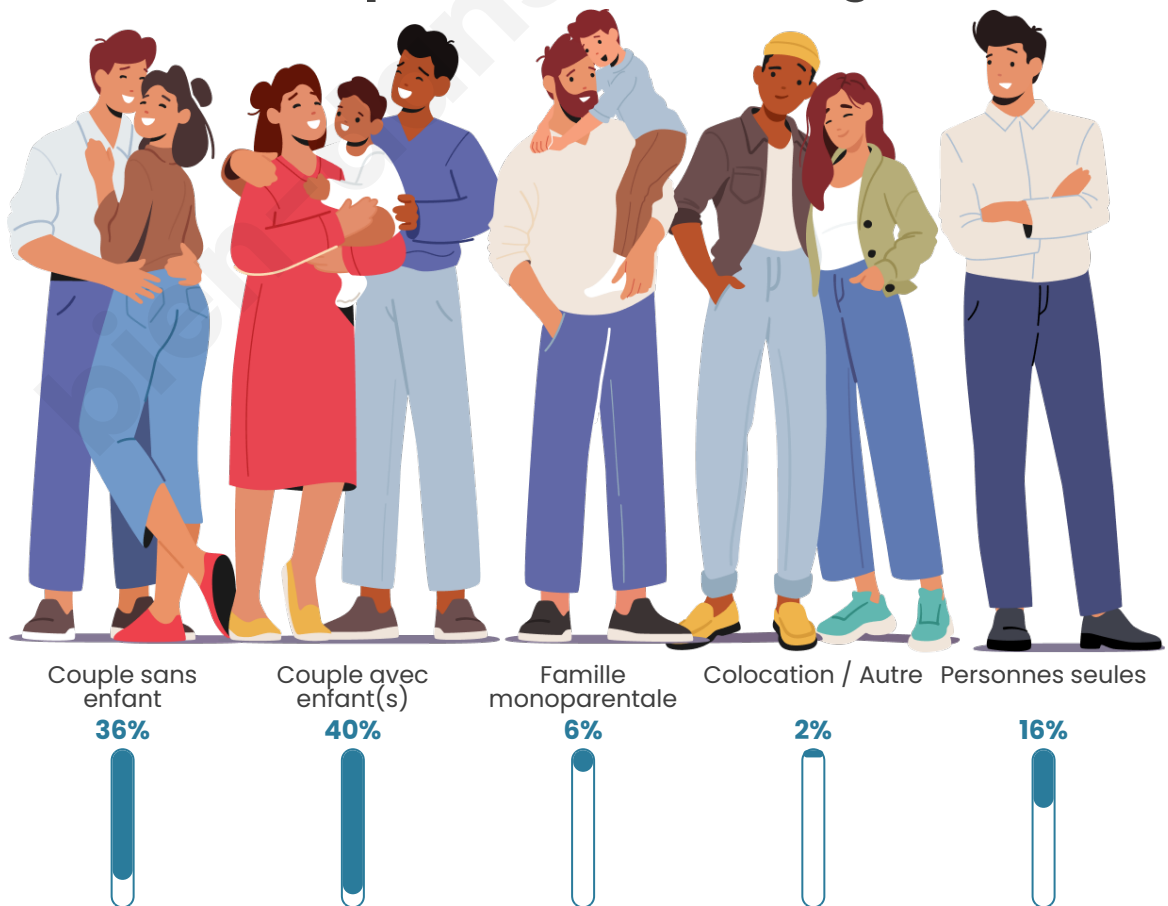

Tranche d'âge

Activité professionnelle

Niveau de diplôme

Composition des ménages

Profils électoraux

Premier tour

	Marine LE PEN	35.27 %
	Emmanuel MACRON	24.02 %
	Jean-Luc MÉLENCHON	12.87 %
	Éric ZEMMOUR	8.10 %
	Valérie PÉCRESSE	5.34 %
	Yannick JADOT	4.00 %
	Jean LASSALLE	3.53 %
	Nicolas DUPONT-AIGNAN	2.19 %
	Fabien ROUSSEL	2.10 %
	Anne HIDALGO	1.62 %
	Nathalie ARTHAUD	0.57 %
	Philippe POUTOU	0.38 %