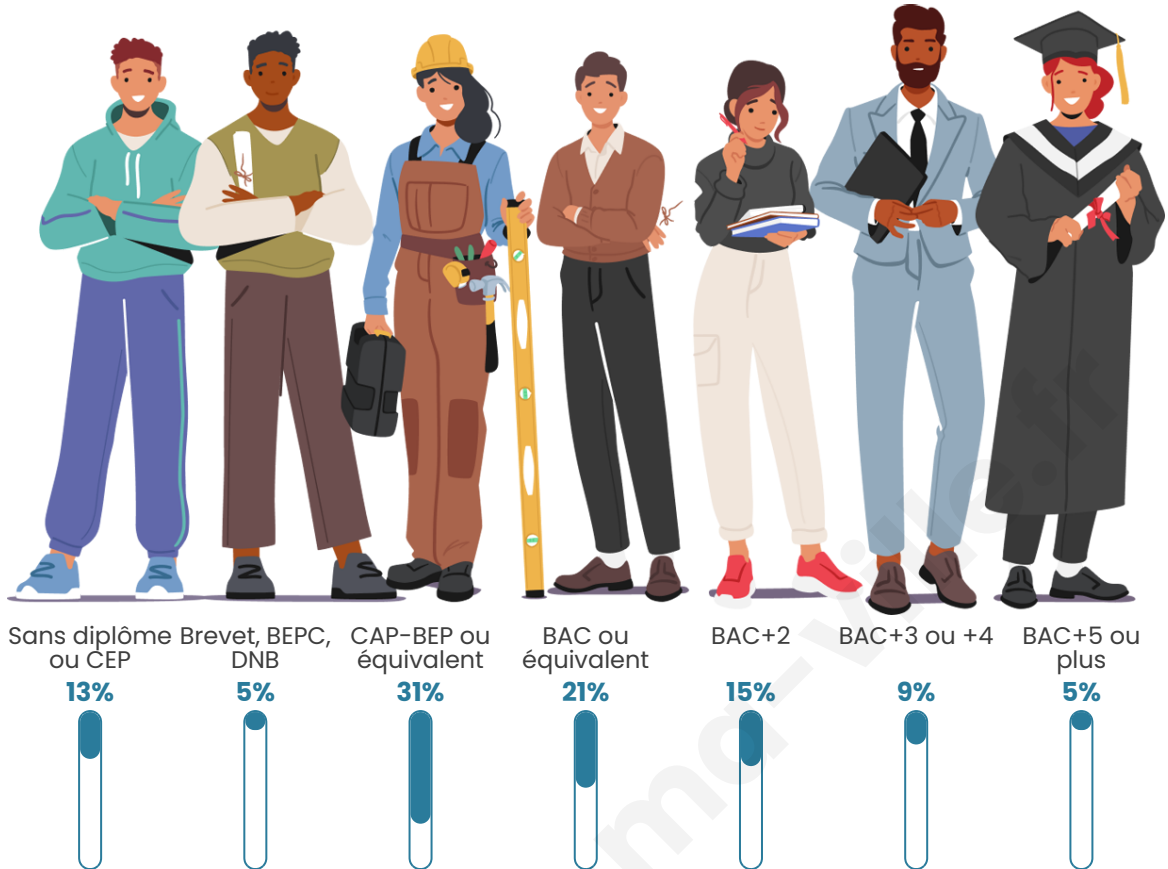

SÉM
SAINT-ÉTIENNE
la métropole

Statistiques sur la population

Nombre d'habitants

1 827

Age moyen

40 ans

Pop active

49.2%

Taux chômage

5.3%

Pop densité

59 h/km²

Revenu moyen

24 080 €/an

Evolution du nombre d'habitants

Sources : Institut national de la statistique et des études économiques (insee) selon Les dernières parutions officielles de 2024 portant sur les années 2020, 2021 et 2022.

Tranche d'âge

Activité professionnelle

Niveau de diplôme

Composition des ménages

Profils électoraux

Premier tour

	Marine LE PEN	35.27 %
	Emmanuel MACRON	24.02 %
	Jean-Luc MÉLENCHON	12.87 %
	Éric ZEMMOUR	8.10 %
	Valérie PÉCRESSE	5.34 %
	Yannick JADOT	4.00 %
	Jean LASSALLE	3.53 %
	Nicolas DUPONT-AIGNAN	2.19 %
	Fabien ROUSSEL	2.10 %
	Anne HIDALGO	1.62 %
	Nathalie ARTHAUD	0.57 %
	Philippe POUTOU	0.38 %