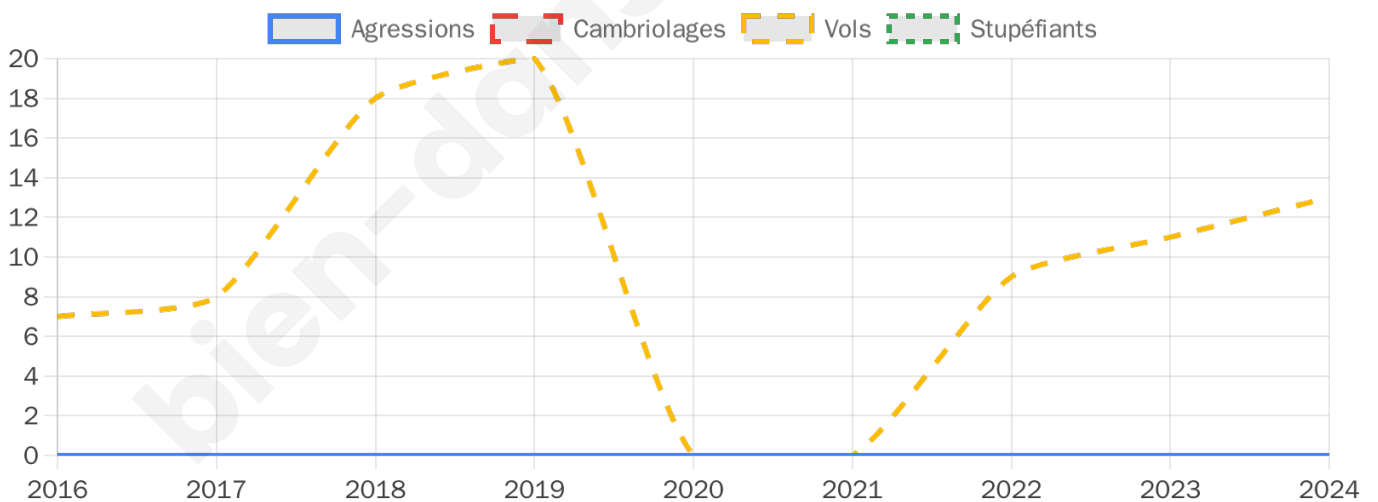

Sécurité

Agressions physiques / sexuelles

0

Cambriolages

0

Vols / dégradations

13

Stupéfiants

0

Evolution du nombre d'infractions