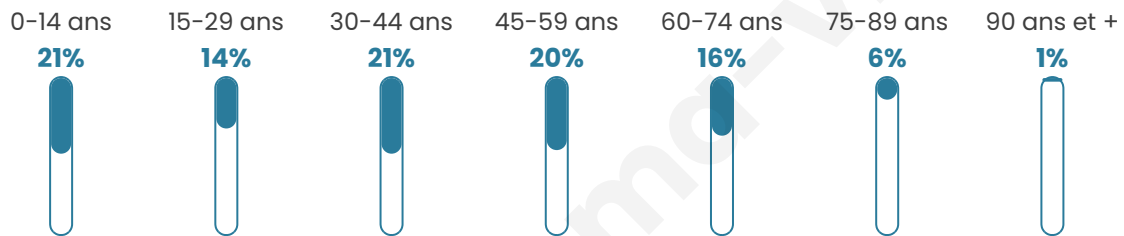

SÉM
SAINT-ÉTIENNE
la métropole

Statistiques sur la population

Nombre d'habitants

1 827

Age moyen

40 ans

Pop active

49.2%

Taux chômage

5.3%

Pop densité

59 h/km²

Revenu moyen

24 080 €/an

Evolution du nombre d'habitants

Sources : Institut national de la statistique et des études économiques (insee) selon Les dernières parutions officielles de 2024 portant sur les années 2020, 2021 et 2022.

Tranche d'âge

Activité professionnelle

Niveau de diplôme

Composition des ménages

Profils électoraux

Premier tour

	Marine LE PEN	35.27 %
	Emmanuel MACRON	24.02 %
	Jean-Luc MÉLENCHON	12.87 %
	Éric ZEMMOUR	8.10 %
	Valérie PÉCRESSE	5.34 %
	Yannick JADOT	4.00 %
	Jean LASSALLE	3.53 %
	Nicolas DUPONT-AIGNAN	2.19 %
	Fabien ROUSSEL	2.10 %
	Anne HIDALGO	1.62 %
	Nathalie ARTHAUD	0.57 %
	Philippe POUTOU	0.38 %

1 296 inscrits

Participation : 82.33%

Votes blancs : 1.22%

Votes nuls : 0.47%

Second tour

	Emmanuel MACRON	45,57 %
	Marine LE PEN	54,43 %

1 296 inscrits

Participation : 80.02%