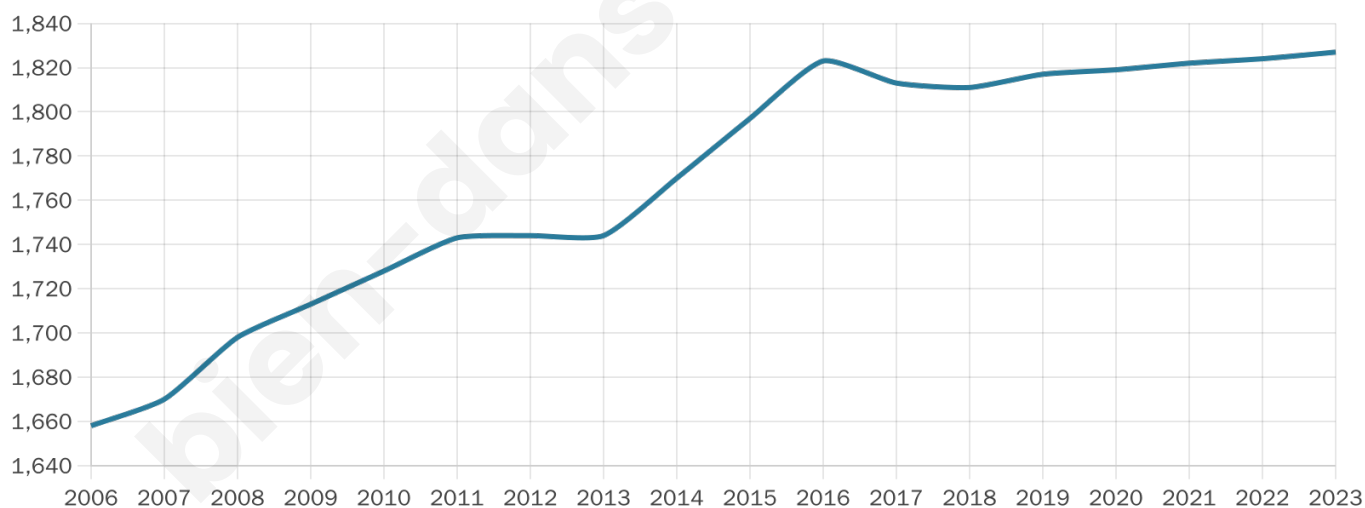

SÉM
SAINT-ÉTIENNE
la métropole

Statistiques sur la population

Nombre d'habitants

1 827

Age moyen

40 ans

Pop active

49.2%

Taux chômage

5.3%

Pop densité

59 h/km²

Revenu moyen

24 080 €/an

Evolution du nombre d'habitants

Sources : Institut national de la statistique et des études économiques (insee) selon Les dernières parutions officielles de 2024 portant sur les années 2020, 2021 et 2022.

Tranche d'âge

Activité professionnelle

Niveau de diplôme

Composition des ménages

Profils électoraux

Premier tour

	Marine LE PEN	35.27 %
	Emmanuel MACRON	24.02 %
	Jean-Luc MÉLENCHON	12.87 %
	Éric ZEMMOUR	8.10 %
	Valérie PÉCRESSE	5.34 %
	Yannick JADOT	4.00 %
	Jean LASSALLE	3.53 %
	Nicolas DUPONT-AIGNAN	2.19 %
	Fabien ROUSSEL	2.10 %
	Anne HIDALGO	1.62 %
	Nathalie ARTHAUD	0.57 %
	Philippe POUTOU	0.38 %