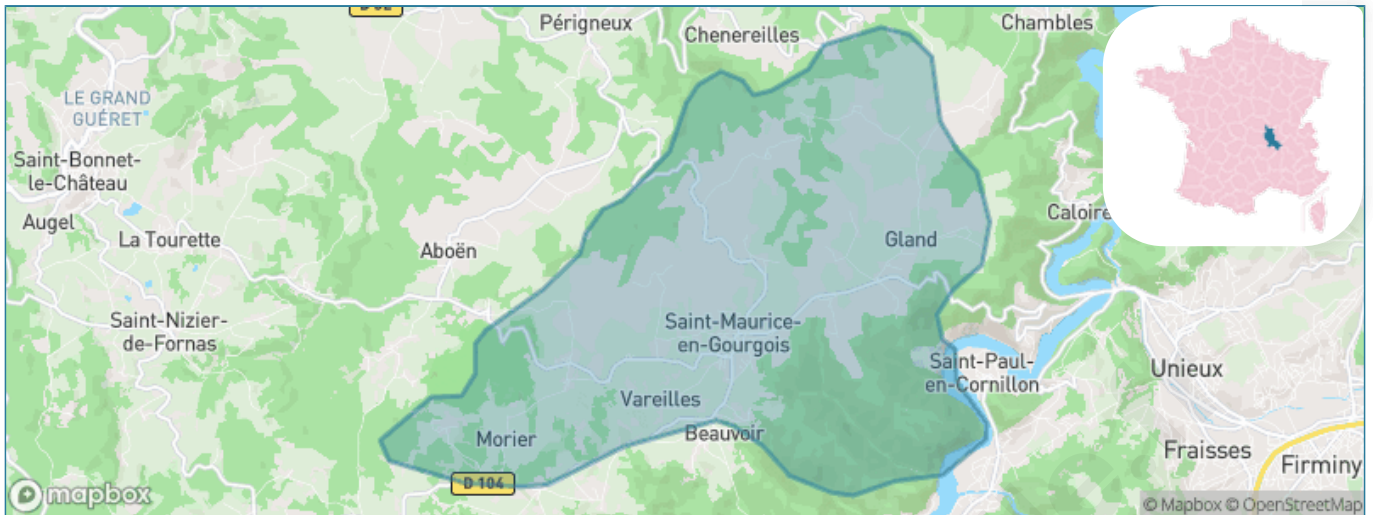

Version web

Ville de Saint-Maurice- en-Gourgois

Présenté par

BIEN dans
ma **VILLE** 

Sommaire

Situation géographique	3
Statistiques sur la population	4
Evolution du nombre d'habitants	4
Tranche d'âge	5
0-14 ans	5
15-29 ans	5
30-44 ans	5
45-59 ans	5
60-74 ans	5
75-89 ans	5
90 ans et +	5
Activité professionnelle	5
Agriculteurs	5
Artisans, Commerçants	5
Cadres et sup.	5
Professions intermédiaires	5
Employé	5
Ouvrier	5
Retraité	5
Autres	5
Niveau de diplôme	6
Sans diplôme ou CEP	6
Brevet, BEPC, DNB	6
CAP-BEP ou équivalent	6
BAC ou équivalent	6
BAC+2	6
BAC+3 ou +4	6
BAC+5 ou plus	6
Composition des ménages	6
Couple sans enfant	6
Couple avec enfant(s)	6
Famille monoparentale	6
Colocation / Autre	6
Personnes seules	6
Profil électoraux	7
Premier tour	7
Sécurité	8
Evolution du nombre d'infractions	8
Pour comparer	9
Services à la population	10
Commerce	10
Éducation	10
Villes autour de Saint-Maurice-en-Gourgois	12
Avis sur la ville de Saint-Maurice-en-Gourgois	13
Moyenne par critère	13
Villes autour de Saint-Maurice-en-Gourgois	13
Répartition des avis par note	13
Répartition des avis par note	13

Situation géographique

i Informations clés

- **Région** : Auvergne-Rhône-Alpes
- **Département** : Loire
- **Métropole** : Saint Etienne Métropole
- **Code postal** : 42240
- **Superficie** : 31 km²

Loire
LE DÉPARTEMENT