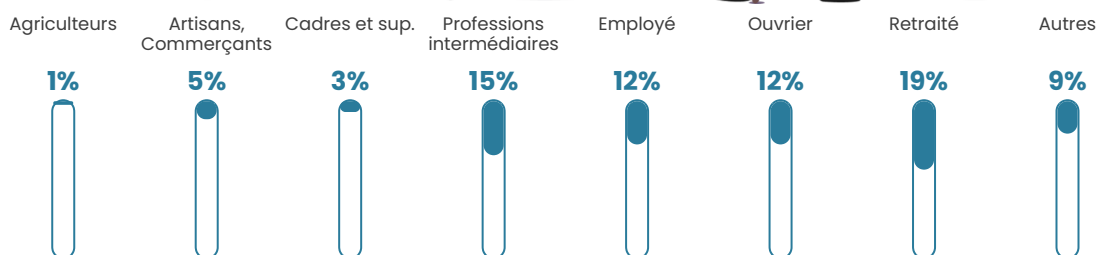

Taux chômage

5.3%

Pop densité

59 h/km²

Revenu moyen

24 080 €/an

Evolution du nombre d'habitants

Sources : Institut national de la statistique et des études économiques (insee) selon Les dernières parutions officielles de 2024 portant sur les années 2020, 2021 et 2022.

Tranche d'âge

Activité professionnelle

Niveau de diplôme

Composition des ménages

Profils électoraux

Premier tour

	Marine LE PEN	35.27 %
	Emmanuel MACRON	24.02 %
	Jean-Luc MÉLENCHON	12.87 %
	Éric ZEMMOUR	8.10 %
	Valérie PÉCRESSE	5.34 %
	Yannick JADOT	4.00 %
	Jean LASSALLE	3.53 %
	Nicolas DUPONT-AIGNAN	2.19 %
	Fabien ROUSSEL	2.10 %
	Anne HIDALGO	1.62 %
	Nathalie ARTHAUD	0.57 %
	Philippe POUTOU	0.38 %