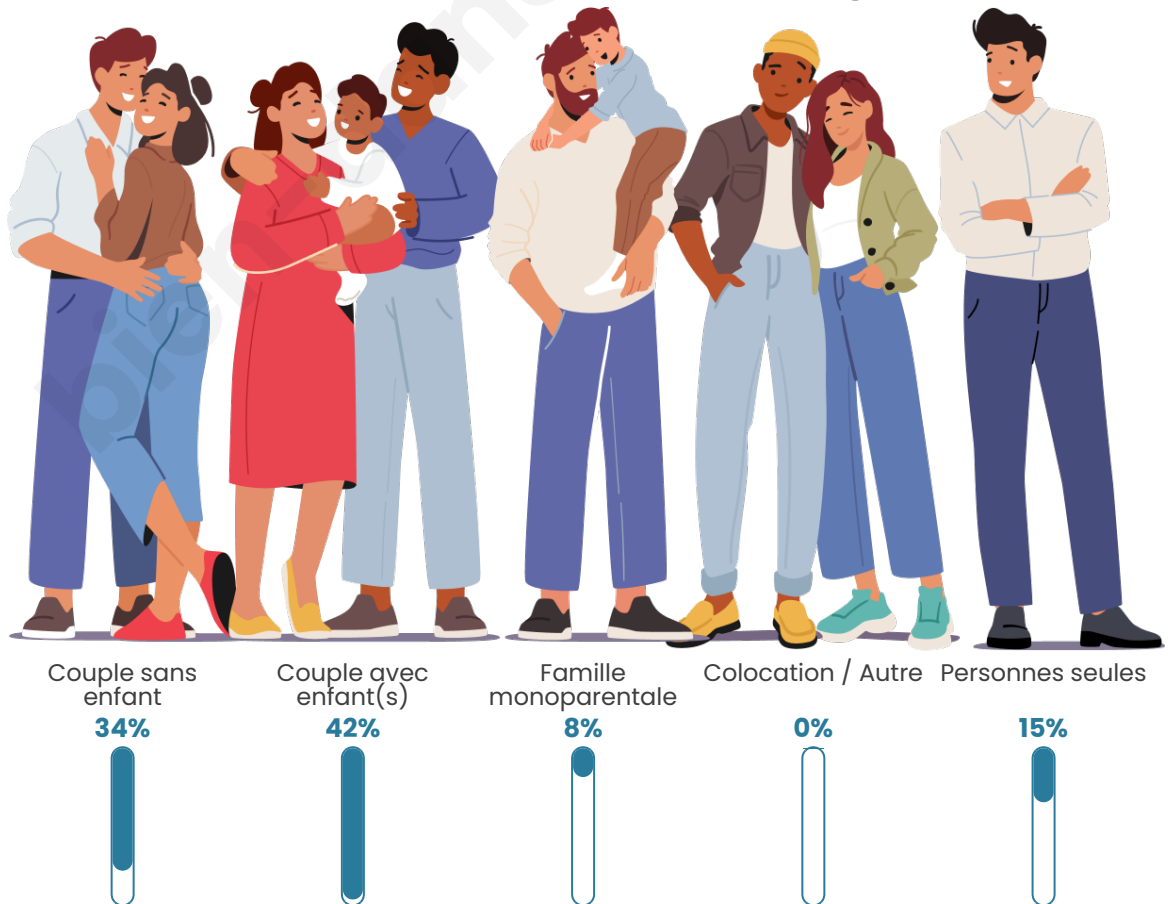

Tranche d'âge

Activité professionnelle

Niveau de diplôme

Composition des ménages

Profils électoraux

Premier tour

	Marine LE PEN	39.66 %
	Emmanuel MACRON	17.49 %
	Jean-Luc MÉLENCHON	14.29 %
	Éric ZEMMOUR	9.11 %
	Yannick JADOT	4.43 %
	Jean LASSALLE	3.45 %
	Valérie PÉCRESSE	3.45 %
	Nicolas DUPONT-AIGNAN	3.45 %
	Fabien ROUSSEL	2.71 %
	Philippe POUTOU	1.23 %
	Anne HIDALGO	0.74 %
	Nathalie ARTHAUD	0.00 %