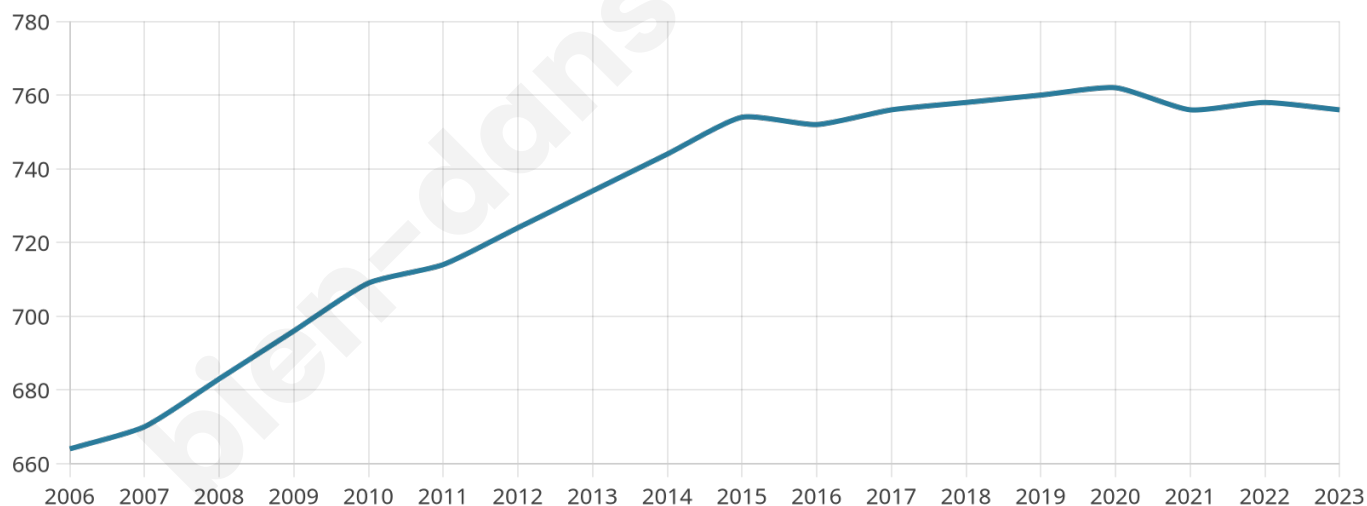

756

Age moyen

38 ans

Pop active

51.3%

Taux chômage

5.8%

Pop densité

76 h/km²

Revenu moyen

24 110 €/an

Evolution du nombre d'habitants

Sources : Institut national de la statistique et des études économiques (insee) selon Les dernières parutions officielles de 2024 portant sur les années 2020, 2021 et 2022.