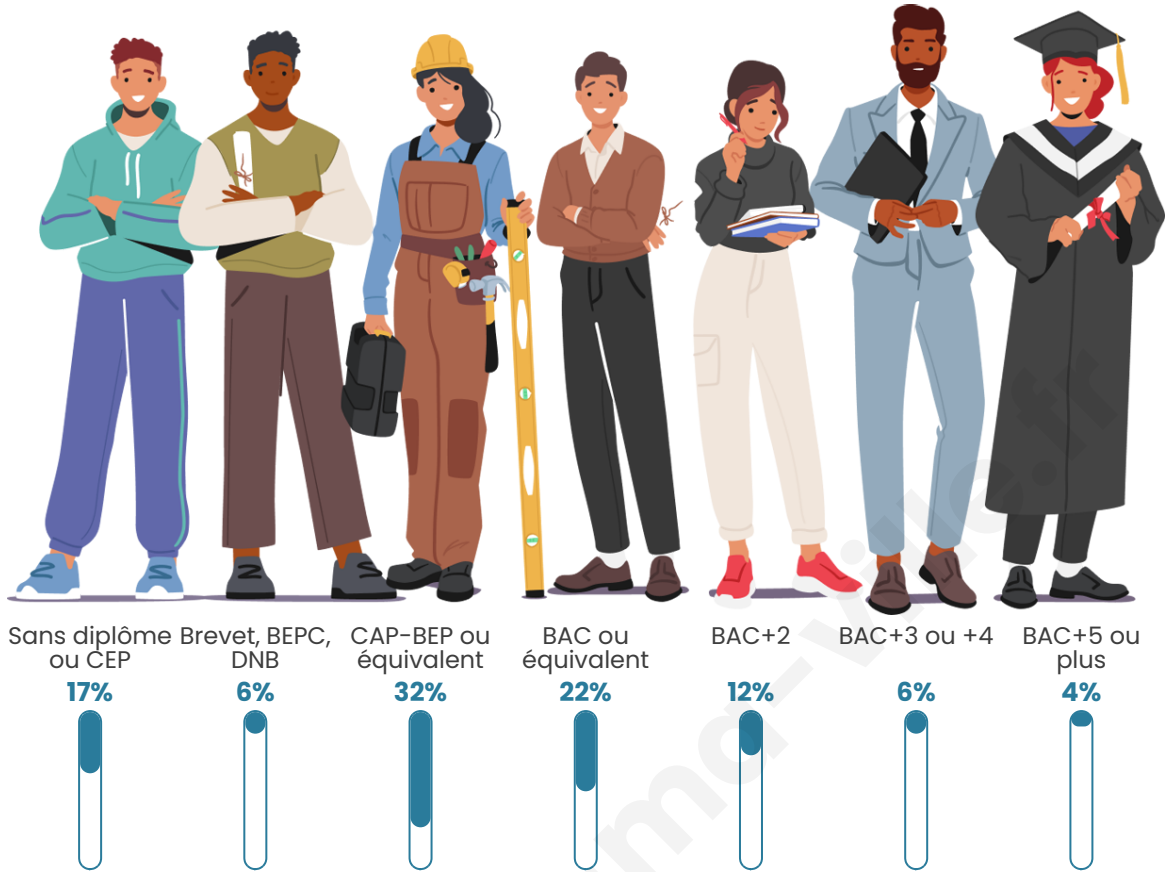

756

Age moyen

38 ans

Pop active

51.3%

Taux chômage

5.8%

Pop densité

Tranche d'âge

Activité professionnelle

Niveau de diplôme

Composition des ménages

Profils électoraux

Premier tour

	Marine LE PEN	39.66 %
	Emmanuel MACRON	17.49 %
	Jean-Luc MÉLENCHON	14.29 %
	Éric ZEMMOUR	9.11 %
	Yannick JADOT	4.43 %
	Jean LASSALLE	3.45 %
	Valérie PÉCRESSE	3.45 %
	Nicolas DUPONT-AIGNAN	3.45 %
	Fabien ROUSSEL	2.71 %
	Philippe POUTOU	1.23 %
	Anne HIDALGO	0.74 %
	Nathalie ARTHAUD	0.00 %