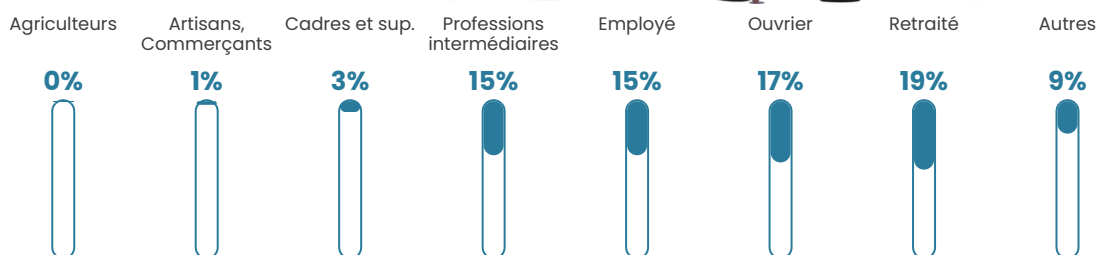

756

Age moyen

38 ans

Pop active

51.3%

Taux chômage

5.8%

Pop densité

76 h/km²

Revenu moyen

24 110 €/an

Evolution du nombre d'habitants

Sources : Institut national de la statistique et des études économiques (insee) selon Les dernières parutions officielles de 2024 portant sur les années 2020, 2021 et 2022.

Tranche d'âge

Activité professionnelle

Niveau de diplôme

Composition des ménages

Profils électoraux

Premier tour

	Marine LE PEN	39.66 %
	Emmanuel MACRON	17.49 %
	Jean-Luc MÉLENCHON	14.29 %
	Éric ZEMMOUR	9.11 %
	Yannick JADOT	4.43 %
	Jean LASSALLE	3.45 %
	Valérie PÉCRESSE	3.45 %
	Nicolas DUPONT-AIGNAN	3.45 %
	Fabien ROUSSEL	2.71 %
	Philippe POUTOU	1.23 %
	Anne HIDALGO	0.74 %
	Nathalie ARTHAUD	0.00 %