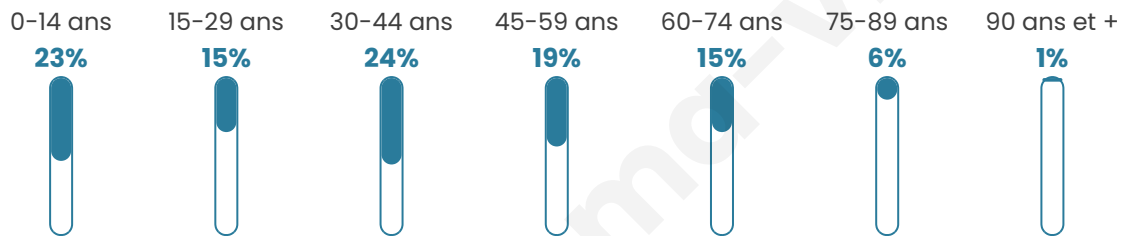

756

Age moyen

38 ans

Pop active

51.3%

Taux chômage

5.8%

Pop densité

76 h/km²

Revenu moyen

24 110 €/an

Evolution du nombre d'habitants

Sources : Institut national de la statistique et des études économiques (insee) selon Les dernières parutions officielles de 2024 portant sur les années 2020, 2021 et 2022.

Tranche d'âge

Activité professionnelle

Niveau de diplôme

Composition des ménages

Profils électoraux

Premier tour

	Marine LE PEN	39.66 %
	Emmanuel MACRON	17.49 %
	Jean-Luc MÉLENCHON	14.29 %
	Éric ZEMMOUR	9.11 %
	Yannick JADOT	4.43 %
	Jean LASSALLE	3.45 %
	Valérie PÉCRESSE	3.45 %
	Nicolas DUPONT-AIGNAN	3.45 %
	Fabien ROUSSEL	2.71 %
	Philippe POUTOU	1.23 %
	Anne HIDALGO	0.74 %
	Nathalie ARTHAUD	0.00 %

536 inscrits

Participation : 77.8%
Votes blancs : 2.16%
Votes nuls : 0.48%

Second tour

	Emmanuel MACRON	32,89 %
	Marine LE PEN	67,11 %

537 inscrits

Participation : 76.72%
Votes blancs : 7.28%
Votes nuls : 1.21%