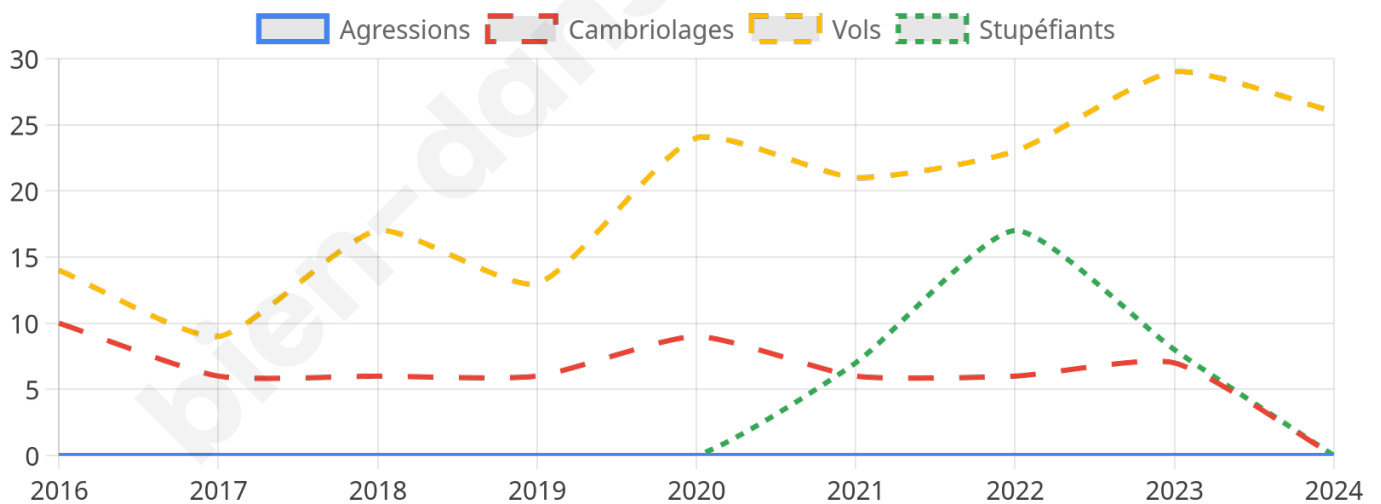

Sécurité

Agressions physiques / sexuelles

0

Cambriolages

0

Vols / dégradations

26

Stupéfiants

0

Evolution du nombre d'infractions