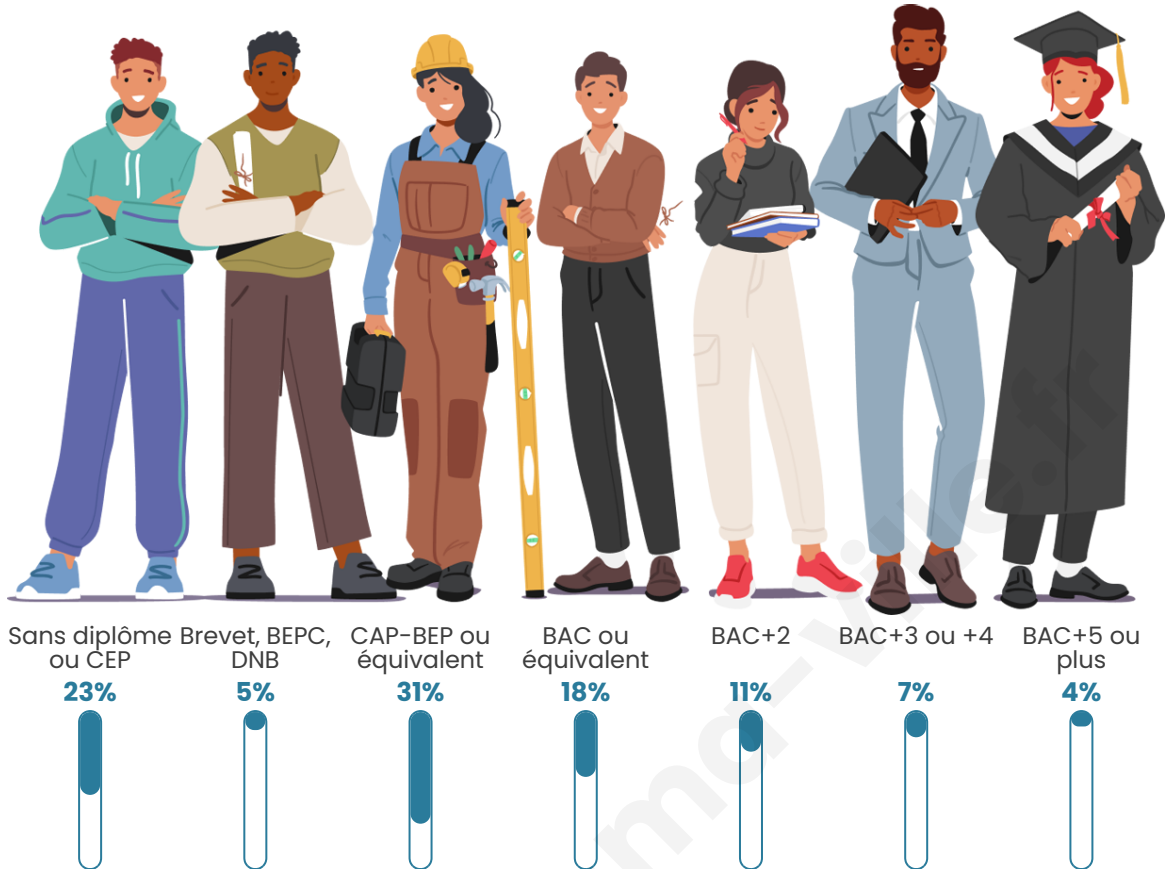

2 688

Age moyen

40 ans

Pop active

48.8%

Taux chômage

5%

Pop densité

Tranche d'âge

Activité professionnelle

Niveau de diplôme

Composition des ménages

Profils électoraux

Premier tour

	Marine LE PEN	34.21 %
	Emmanuel MACRON	22.58 %
	Jean-Luc MÉLENCHON	14.94 %
	Valérie PÉCRESSE	6.36 %
	Éric ZEMMOUR	6.02 %
	Yannick JADOT	4.46 %
	Jean LASSALLE	3.65 %
	Fabien ROUSSEL	2.77 %
	Nicolas DUPONT-AIGNAN	2.23 %
	Anne HIDALGO	1.76 %
	Nathalie ARTHAUD	0.81 %
	Philippe POUTOU	0.20 %