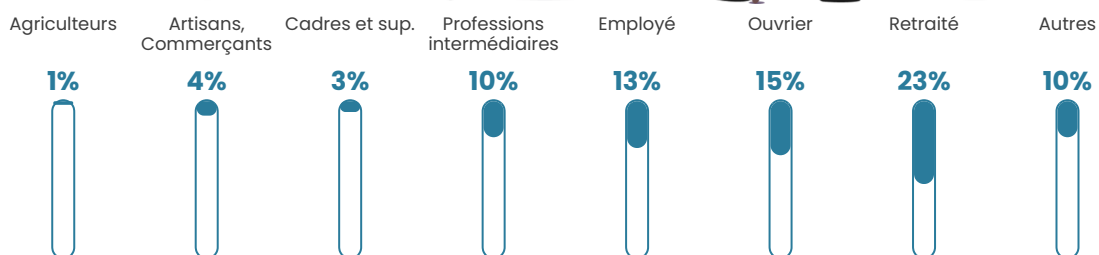

90 h/km²

Revenu moyen

23 160 €/an

Evolution du nombre d'habitants

Sources : Institut national de la statistique et des études économiques (insee) selon Les dernières parutions officielles de 2024 portant sur les années 2020, 2021 et 2022.

Tranche d'âge

Activité professionnelle

Niveau de diplôme

Composition des ménages

Profils électoraux

Premier tour

	Marine LE PEN	34.21 %
	Emmanuel MACRON	22.58 %
	Jean-Luc MÉLENCHON	14.94 %
	Valérie PÉCRESSE	6.36 %
	Éric ZEMMOUR	6.02 %
	Yannick JADOT	4.46 %
	Jean LASSALLE	3.65 %
	Fabien ROUSSEL	2.77 %
	Nicolas DUPONT-AIGNAN	2.23 %
	Anne HIDALGO	1.76 %
	Nathalie ARTHAUD	0.81 %
	Philippe POUTOU	0.20 %