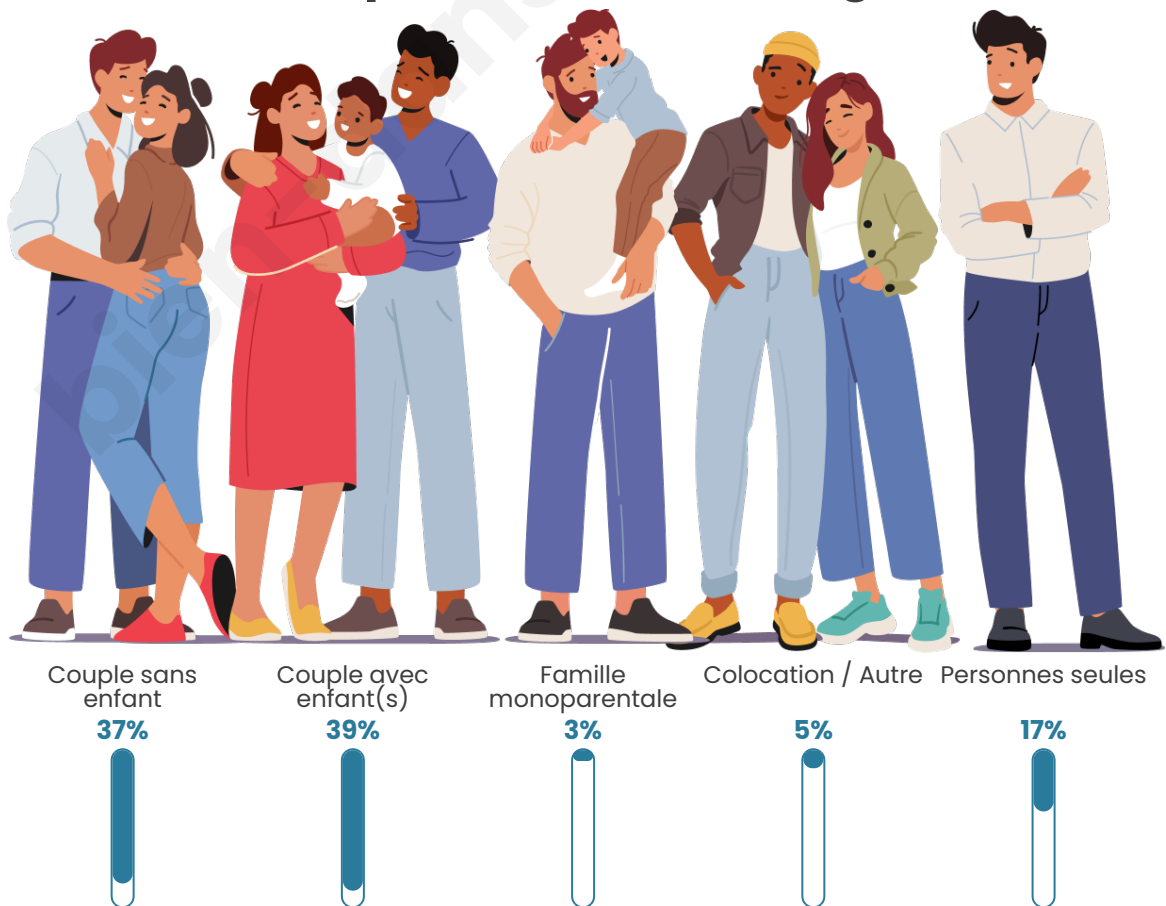

Tranche d'âge

Activité professionnelle

Niveau de diplôme

Composition des ménages

Profils électoraux

Premier tour

	Marine LE PEN	34.21 %
	Emmanuel MACRON	22.58 %
	Jean-Luc MÉLENCHON	14.94 %
	Valérie PÉCRESSE	6.36 %
	Éric ZEMMOUR	6.02 %
	Yannick JADOT	4.46 %
	Jean LASSALLE	3.65 %
	Fabien ROUSSEL	2.77 %
	Nicolas DUPONT-AIGNAN	2.23 %
	Anne HIDALGO	1.76 %
	Nathalie ARTHAUD	0.81 %
	Philippe POUTOU	0.20 %