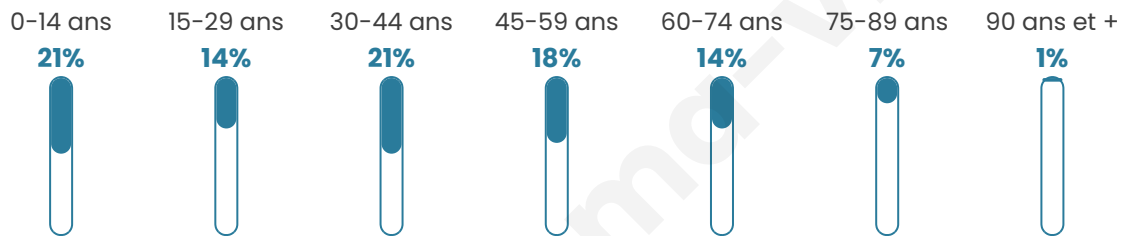

2 688

Age moyen

40 ans

Pop active

48.8%

Taux chômage

5%

Pop densité

90 h/km²

Revenu moyen

23 160 €/an

Evolution du nombre d'habitants

Sources : Institut national de la statistique et des études économiques (insee) selon Les dernières parutions officielles de 2024 portant sur les années 2020, 2021 et 2022.

Tranche d'âge

Activité professionnelle

Niveau de diplôme

Composition des ménages

Profils électoraux

Premier tour

	Marine LE PEN	34.21 %
	Emmanuel MACRON	22.58 %
	Jean-Luc MÉLENCHON	14.94 %
	Valérie PÉCRESSE	6.36 %
	Éric ZEMMOUR	6.02 %
	Yannick JADOT	4.46 %
	Jean LASSALLE	3.65 %
	Fabien ROUSSEL	2.77 %
	Nicolas DUPONT-AIGNAN	2.23 %
	Anne HIDALGO	1.76 %
	Nathalie ARTHAUD	0.81 %
	Philippe POUTOU	0.20 %

1 891 inscrits

Participation : 80.54%

Votes blancs : 2.17%

Votes nuls : 0.72%

Second tour

	Emmanuel MACRON	44,17 %
	Marine LE PEN	55,83 %

1 891 inscrits

Participation : 79.16%