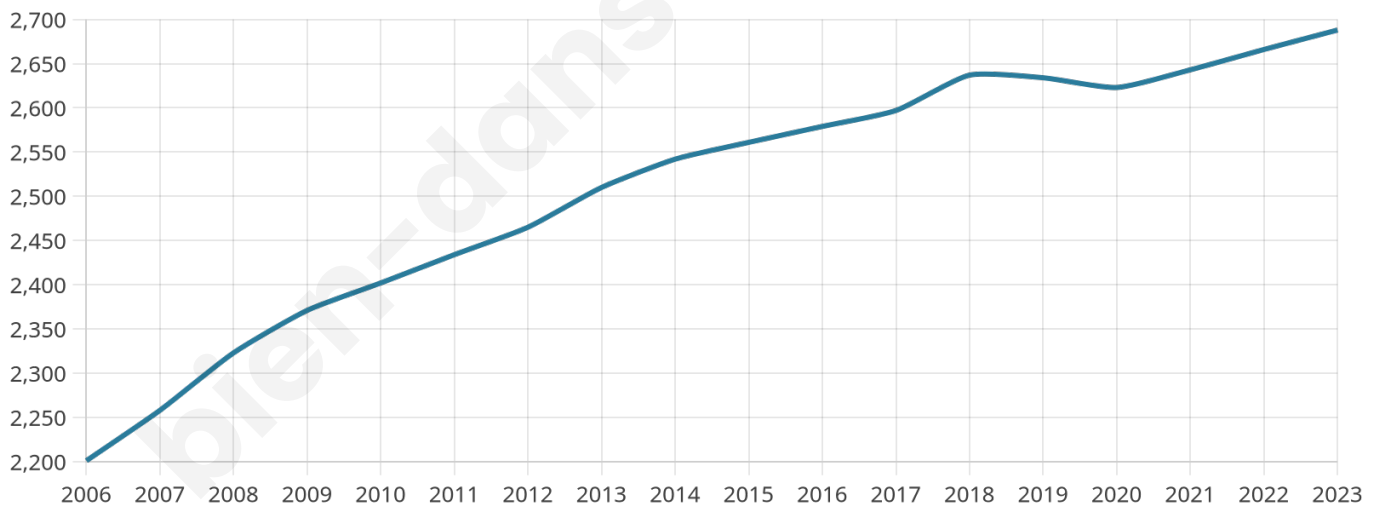

Version web

Ville de Saint-Maurice- de-Lignon

Présenté par

BIEN dans
ma **VILLE** 

Sommaire

Situation géographique	3
Statistiques sur la population	4
Evolution du nombre d'habitants	4
Tranche d'âge	5
0-14 ans	5
15-29 ans	5
30-44 ans	5
45-59 ans	5
60-74 ans	5
75-89 ans	5
90 ans et +	5
Activité professionnelle	5
Agriculteurs	5
Artisans, Commerçants	5
Cadres et sup.	5
Professions intermédiaires	5
Employé	5
Ouvrier	5
Retraité	5
Autres	5
Niveau de diplôme	6
Sans diplôme ou CEP	6
Brevet, BEPC, DNB	6
CAP-BEP ou équivalent	6
BAC ou équivalent	6
BAC+2	6
BAC+3 ou +4	6
BAC+5 ou plus	6
Composition des ménages	6
Couple sans enfant	6
Couple avec enfant(s)	6
Famille monoparentale	6
Colocation / Autre	6
Personnes seules	6
Profil électoraux	7
Premier tour	7
Sécurité	8
Evolution du nombre d'infractions	8
Pour comparer	9
Services à la population	10
Commerce	10
Éducation	10
Villes autour de Saint-Maurice-de-Lignon	12
Avis sur la ville de Saint-Maurice-de-Lignon	13
Moyenne par critère	13
Villes autour de Saint-Maurice-de-Lignon	13
Répartition des avis par note	13
Répartition des avis par note	13

2 688

Age moyen

40 ans

Pop active

48.8%

Taux chômage

5%

Pop densité

90 h/km²

Revenu moyen

23 160 €/an

Evolution du nombre d'habitants

Sources : Institut national de la statistique et des études économiques (insee) selon Les dernières parutions officielles de 2024 portant sur les années 2020, 2021 et 2022.