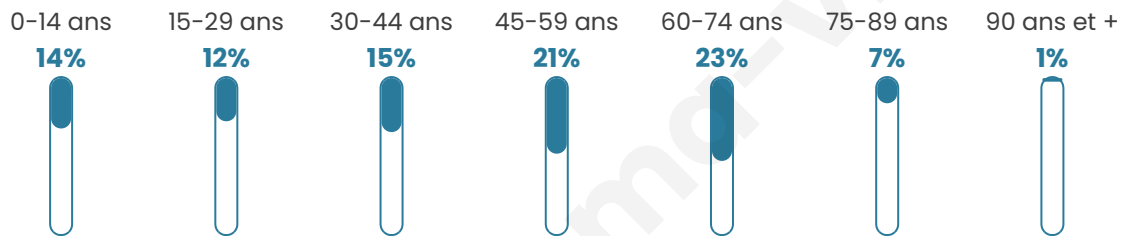

Nombre d'habitants

110

Age moyen

45 ans

Pop active

42.7%

Taux chômage

4.8%

Pop densité

16 h/km²

Revenu moyen

21 610 €/an

Evolution du nombre d'habitants

Sources : Institut national de la statistique et des études économiques (insee) selon Les dernières parutions officielles de 2024 portant sur les années 2020, 2021 et 2022.

Tranche d'âge

Activité professionnelle

Niveau de diplôme

Composition des ménages

Profils électoraux

Premier tour

	Emmanuel MACRON	23.75 %
	Marine LE PEN	22.50 %
	Jean-Luc MÉLENCHON	18.75 %
	Jean LASSALLE	13.75 %
	Éric ZEMMOUR	6.25 %
	Yannick JADOT	5.00 %
	Anne HIDALGO	3.75 %
	Valérie PÉCRESSE	2.50 %
	Nicolas DUPONT-AIGNAN	2.50 %
	Philippe POUTOU	1.25 %
	Nathalie ARTHAUD	0.00 %
	Fabien ROUSSEL	0.00 %

97 inscrits

Participation : 83.51%

Votes blancs : 1.23%

Votes nuls : 0.00%

Second tour

	Emmanuel MACRON	42,65 %
	Marine LE PEN	57,35 %

97 inscrits

Participation : 83.51%