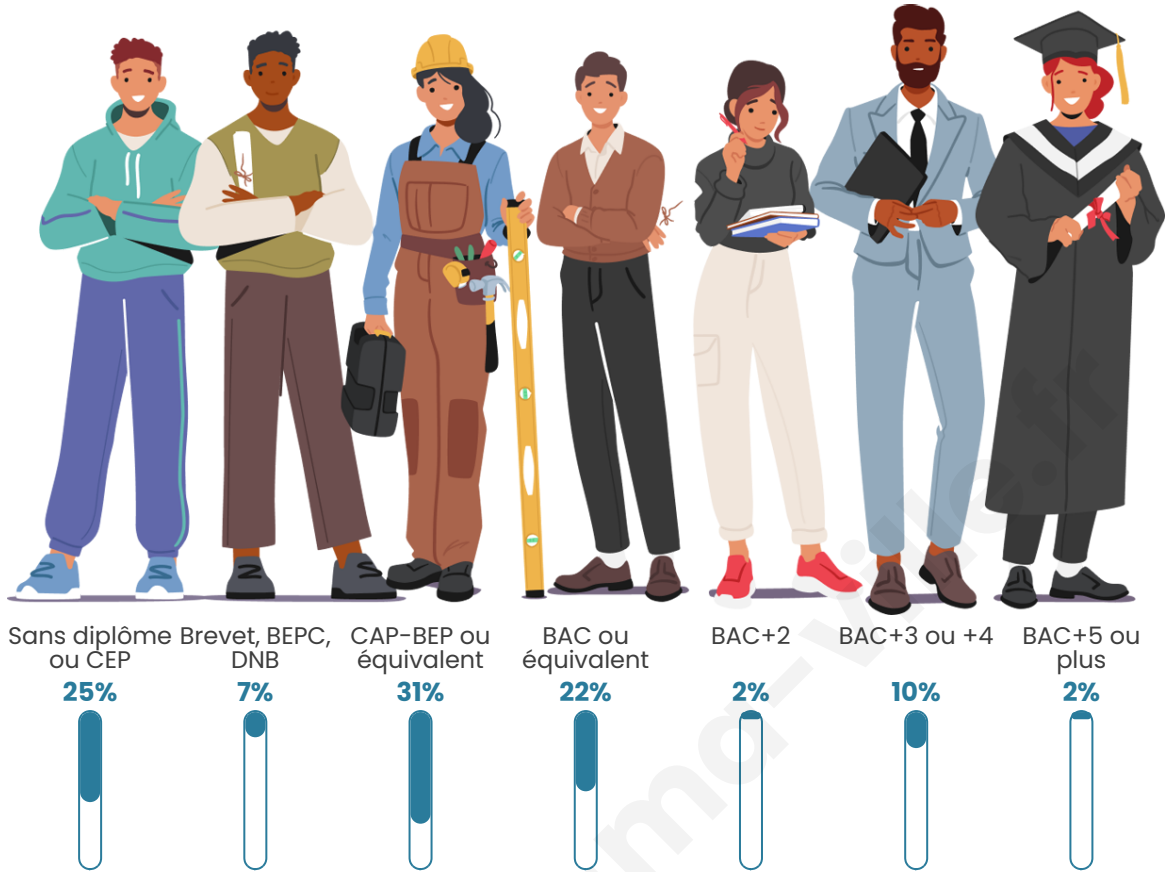

Niveau de diplôme