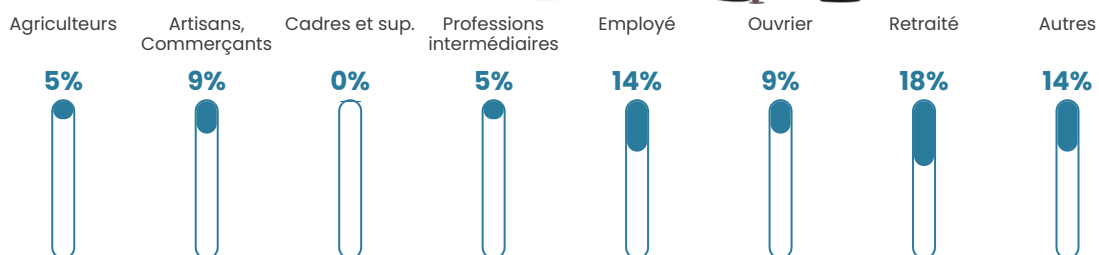

Nombre d'habitants

110

Age moyen

45 ans

Pop active

42.7%

Taux chômage

4.8%

Pop densité

16 h/km²

Revenu moyen

21 610 €/an

Evolution du nombre d'habitants

Sources : Institut national de la statistique et des études économiques (insee) selon Les dernières parutions officielles de 2024 portant sur les années 2020, 2021 et 2022.

Tranche d'âge

Activité professionnelle

Niveau de diplôme

Composition des ménages

Profils électoraux

Premier tour

	Emmanuel MACRON	23.75 %
	Marine LE PEN	22.50 %
	Jean-Luc MÉLENCHON	18.75 %
	Jean LASSALLE	13.75 %
	Éric ZEMMOUR	6.25 %
	Yannick JADOT	5.00 %
	Anne HIDALGO	3.75 %
	Valérie PÉCRESSE	2.50 %
	Nicolas DUPONT-AIGNAN	2.50 %
	Philippe POUTOU	1.25 %
	Nathalie ARTHAUD	0.00 %
	Fabien ROUSSEL	0.00 %