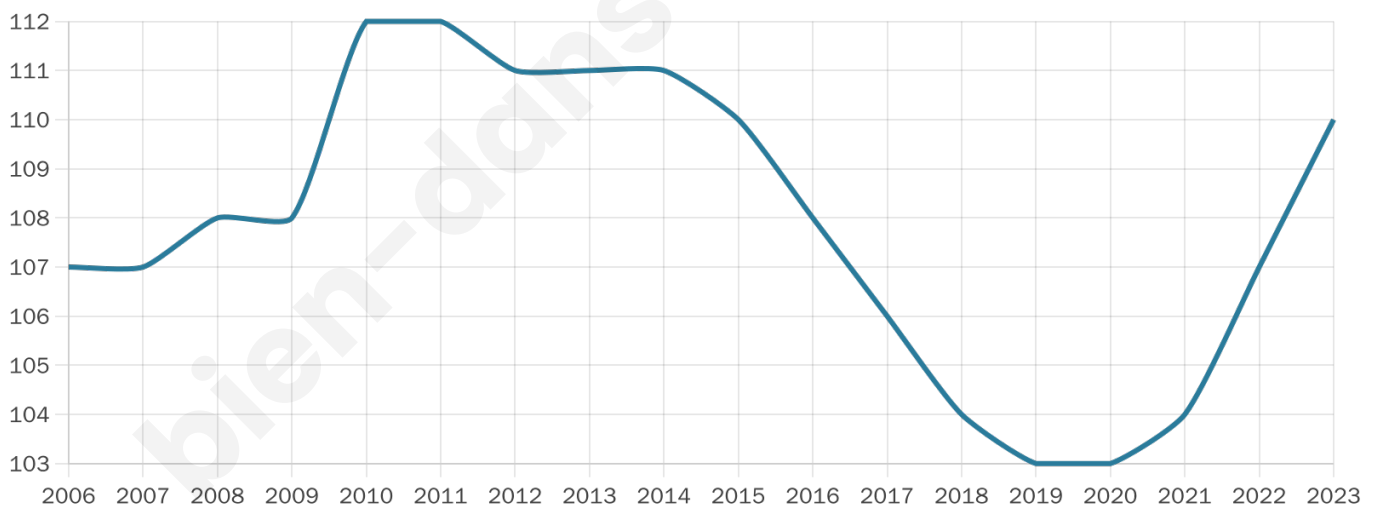

Nombre d'habitants

110

Age moyen

45 ans

Pop active

42.7%

Taux chômage

4.8%

Pop densité

16 h/km²

Revenu moyen

21 610 €/an

Evolution du nombre d'habitants

Sources : Institut national de la statistique et des études économiques (insee) selon Les dernières parutions officielles de 2024 portant sur les années 2020, 2021 et 2022.

Tranche d'âge

Activité professionnelle

Niveau de diplôme

Composition des ménages

Profils électoraux

Premier tour

	Emmanuel MACRON	23.75 %
	Marine LE PEN	22.50 %
	Jean-Luc MÉLENCHON	18.75 %
	Jean LASSALLE	13.75 %
	Éric ZEMMOUR	6.25 %
	Yannick JADOT	5.00 %
	Anne HIDALGO	3.75 %
	Valérie PÉCRESSE	2.50 %
	Nicolas DUPONT-AIGNAN	2.50 %
	Philippe POUTOU	1.25 %
	Nathalie ARTHAUD	0.00 %
	Fabien ROUSSEL	0.00 %