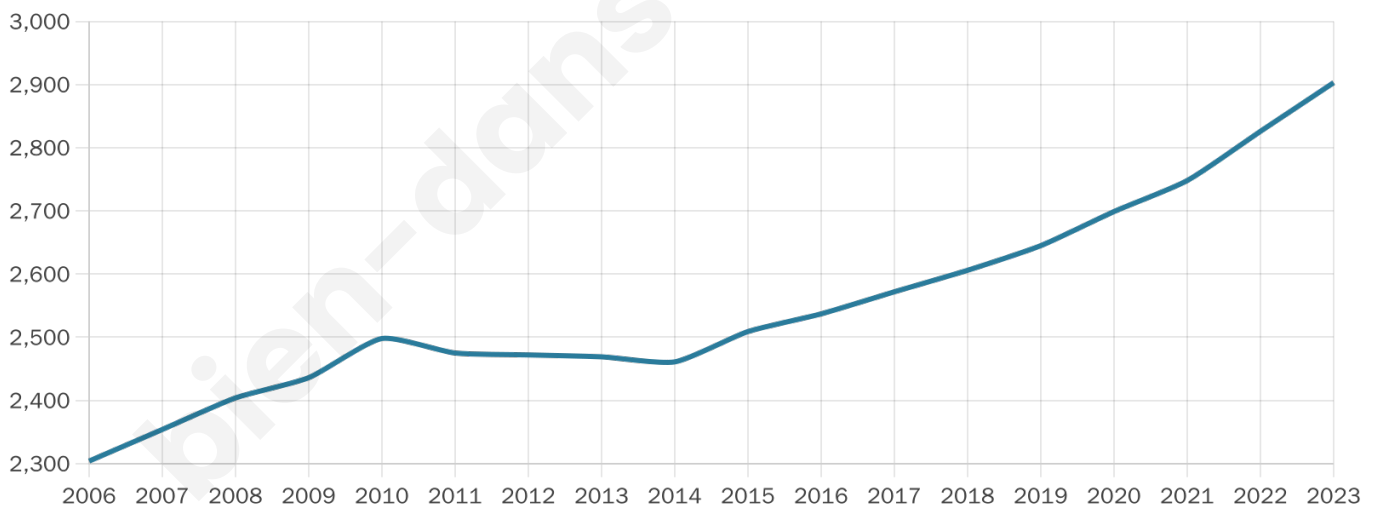

Statistiques sur la population

Nombre d'habitants

2 903

Age moyen

40 ans

Pop active

48.5%

Taux chômage

4%

Pop densité

116 h/km²

Revenu moyen

28 170 €/an

Evolution du nombre d'habitants

Sources : Institut national de la statistique et des études économiques (insee) selon Les dernières parutions officielles de 2024 portant sur les années 2020, 2021 et 2022.