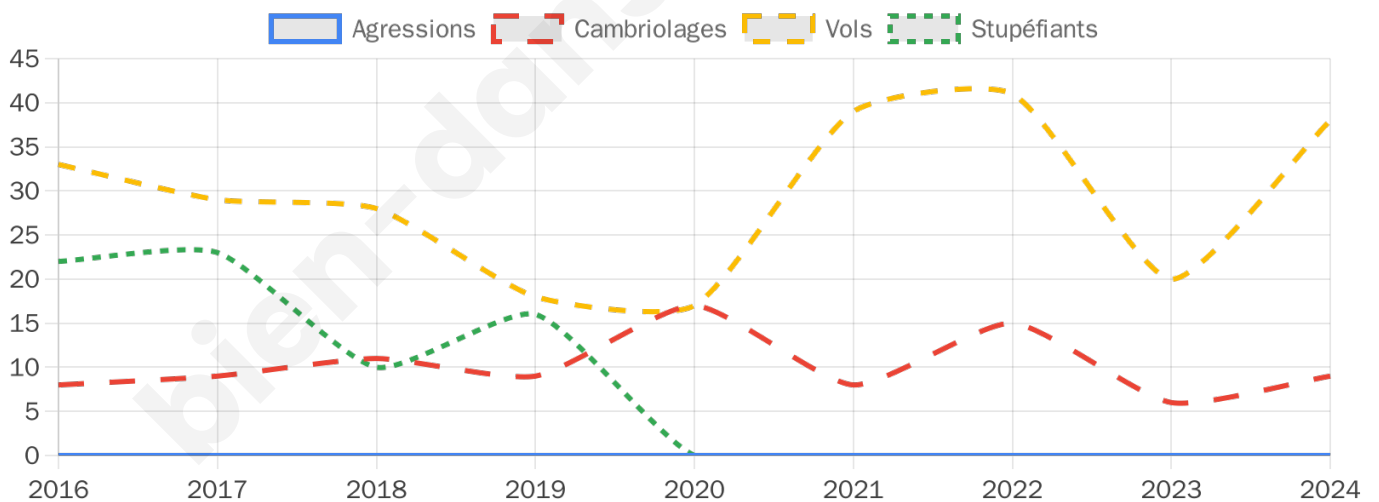

Sécurité

Agressions physiques / sexuelles

0

Cambriolages

9

Vols / dégradations

38

Stupéfiants

0

Evolution du nombre d'infractions