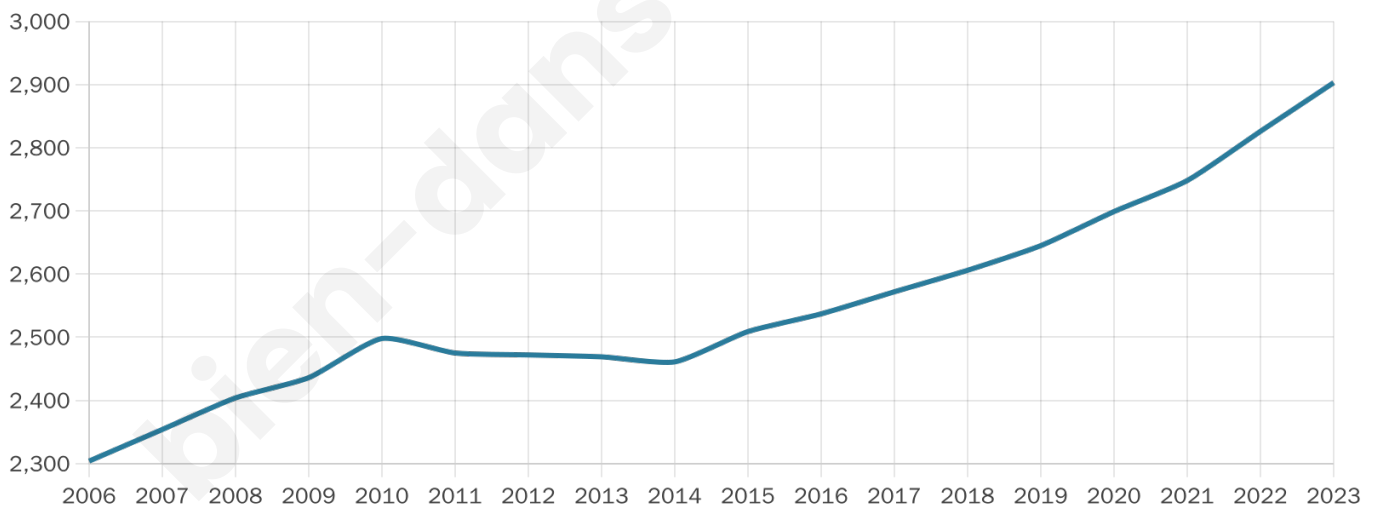

2 903

Age moyen

40 ans

Pop active

48.5%

Taux chômage

4%

Pop densité

116 h/km²

Revenu moyen

28 170 €/an

Evolution du nombre d'habitants

Sources : Institut national de la statistique et des études économiques (insee) selon Les dernières parutions officielles de 2024 portant sur les années 2020, 2021 et 2022.