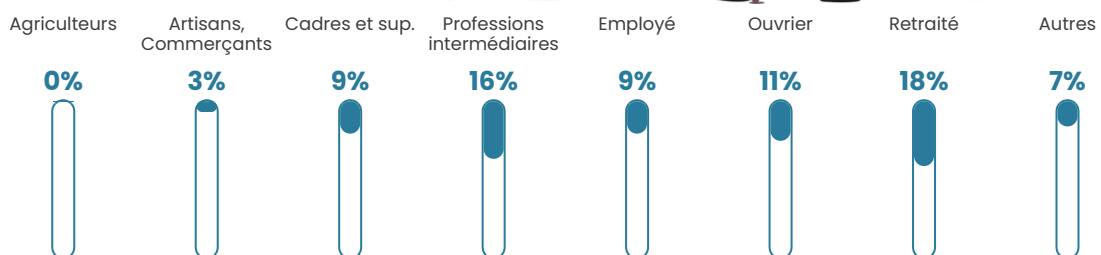

116 h/km²

Revenu moyen

28 170 €/an

Evolution du nombre d'habitants

Sources : Institut national de la statistique et des études économiques (insee) selon Les dernières parutions officielles de 2024 portant sur les années 2020, 2021 et 2022.

Tranche d'âge

Activité professionnelle

Niveau de diplôme

Composition des ménages

Profils électoraux

Premier tour

	Marine LE PEN	32.46 %
	Emmanuel MACRON	26.98 %
	Éric ZEMMOUR	12.61 %
	Jean-Luc MÉLENCHON	10.78 %
	Yannick JADOT	3.99 %
	Valérie PÉCRESE	3.48 %
	Jean LASSALLE	2.91 %
	Nicolas DUPONT-AIGNAN	2.45 %
	Fabien ROUSSEL	1.83 %
	Anne HIDALGO	1.03 %
	Philippe POUTOU	0.86 %
	Nathalie ARTHAUD	0.63 %