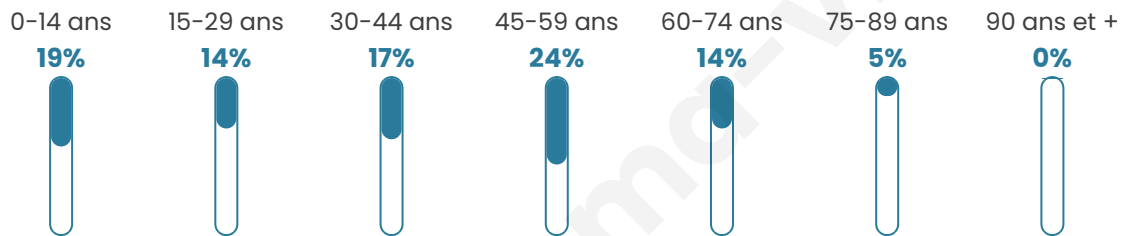

2 903

Age moyen

40 ans

Pop active

48.5%

Taux chômage

4%

Pop densité

116 h/km²

Revenu moyen

28 170 €/an

Evolution du nombre d'habitants

Sources : Institut national de la statistique et des études économiques (insee) selon Les dernières parutions officielles de 2024 portant sur les années 2020, 2021 et 2022.

Tranche d'âge

Activité professionnelle

Niveau de diplôme

Composition des ménages

Profils électoraux

Premier tour

	Marine LE PEN	32.46 %
	Emmanuel MACRON	26.98 %
	Éric ZEMMOUR	12.61 %
	Jean-Luc MÉLENCHON	10.78 %
	Yannick JADOT	3.99 %
	Valérie PÉCRESE	3.48 %
	Jean LASSALLE	2.91 %
	Nicolas DUPONT-AIGNAN	2.45 %
	Fabien ROUSSEL	1.83 %
	Anne HIDALGO	1.03 %
	Philippe POUTOU	0.86 %
	Nathalie ARTHAUD	0.63 %