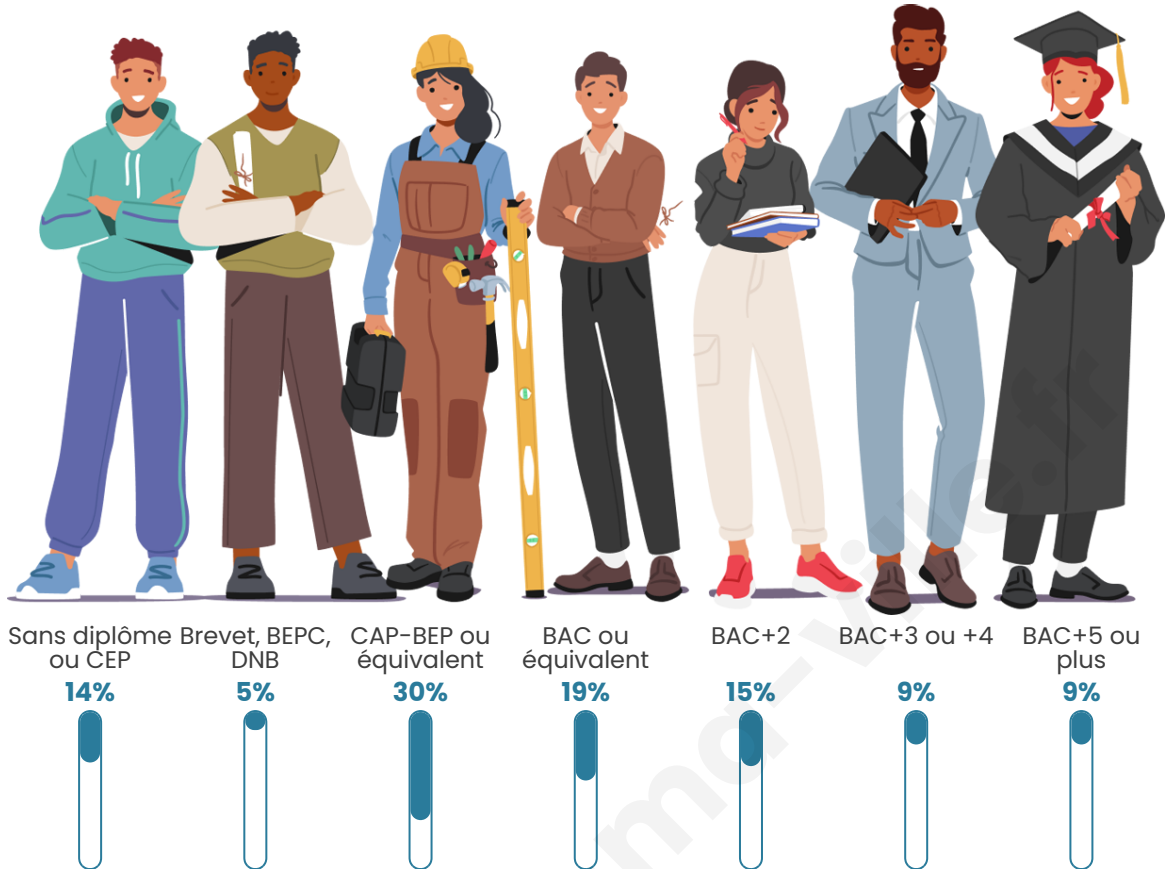

2 903

Age moyen

40 ans

Pop active

48.5%

Taux chômage

4%

Pop densité

Tranche d'âge

Activité professionnelle

Niveau de diplôme

Composition des ménages

Profils électoraux

Premier tour

	Marine LE PEN	32.46 %
	Emmanuel MACRON	26.98 %
	Éric ZEMMOUR	12.61 %
	Jean-Luc MÉLENCHON	10.78 %
	Yannick JADOT	3.99 %
	Valérie PÉCRESE	3.48 %
	Jean LASSALLE	2.91 %
	Nicolas DUPONT-AIGNAN	2.45 %
	Fabien ROUSSEL	1.83 %
	Anne HIDALGO	1.03 %
	Philippe POUTOU	0.86 %
	Nathalie ARTHAUD	0.63 %