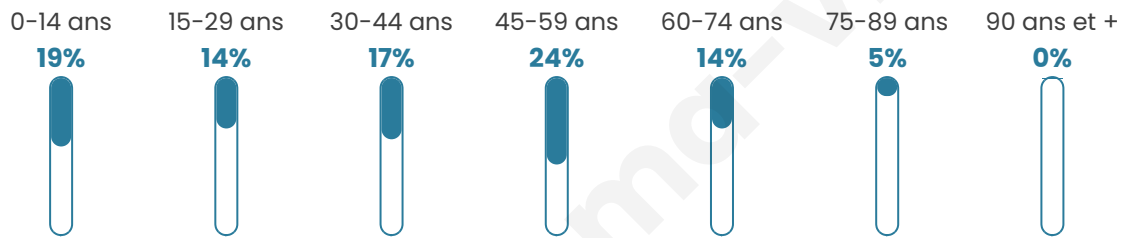

# Statistiques sur la population

Nombre d'habitants

**2 903**

Age moyen

**40 ans**

Pop active

**48.5%**

Taux chômage

**4%**

Pop densité

**116 h/km<sup>2</sup>**

Revenu moyen

**28 170 €/an**

## Evolution du nombre d'habitants

Sources : Institut national de la statistique et des études économiques (insee) selon Les dernières parutions officielles de 2024 portant sur les années 2020, 2021 et 2022.

## Tranche d'âge