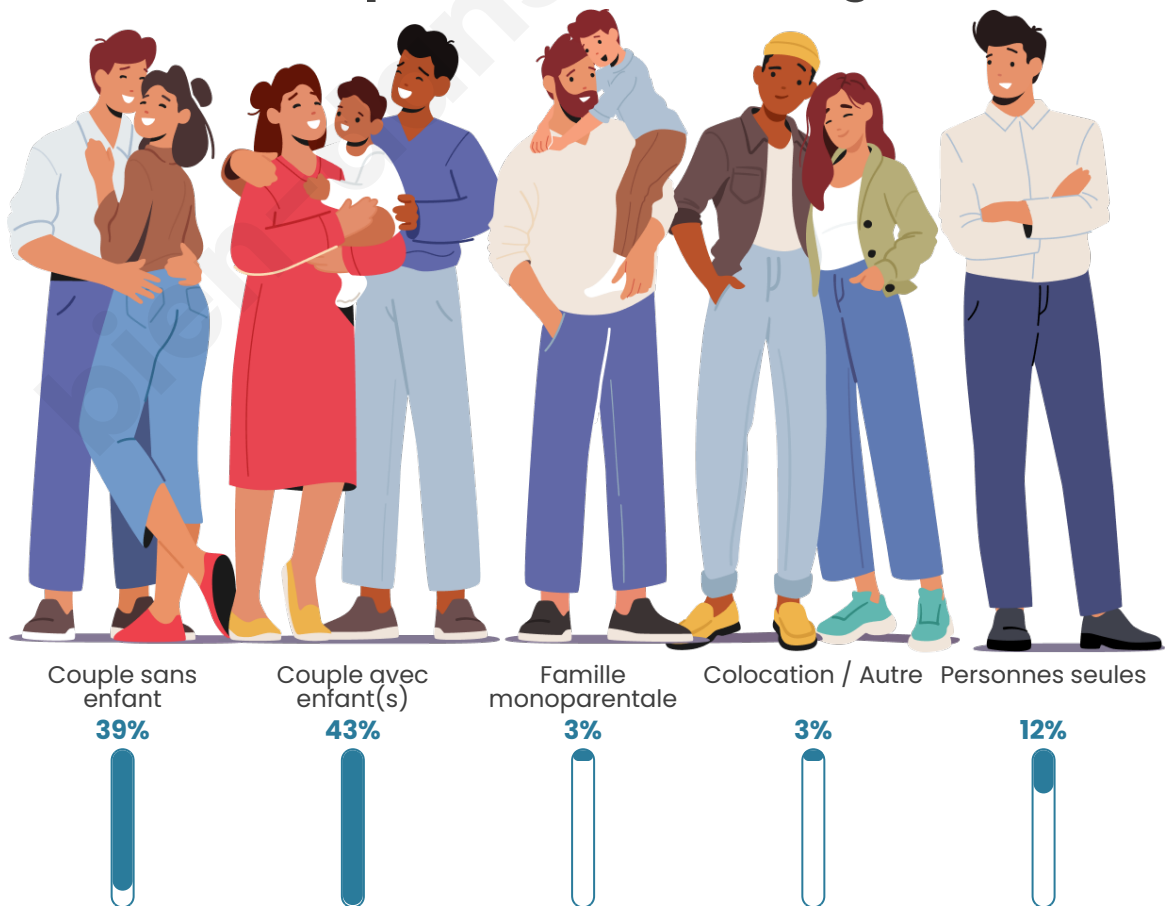

Tranche d'âge

Activité professionnelle

Niveau de diplôme

Composition des ménages

Profils électoraux

Premier tour

	Marine LE PEN	32.46 %
	Emmanuel MACRON	26.98 %
	Éric ZEMMOUR	12.61 %
	Jean-Luc MÉLENCHON	10.78 %
	Yannick JADOT	3.99 %
	Valérie PÉCRESE	3.48 %
	Jean LASSALLE	2.91 %
	Nicolas DUPONT-AIGNAN	2.45 %
	Fabien ROUSSEL	1.83 %
	Anne HIDALGO	1.03 %
	Philippe POUTOU	0.86 %
	Nathalie ARTHAUD	0.63 %