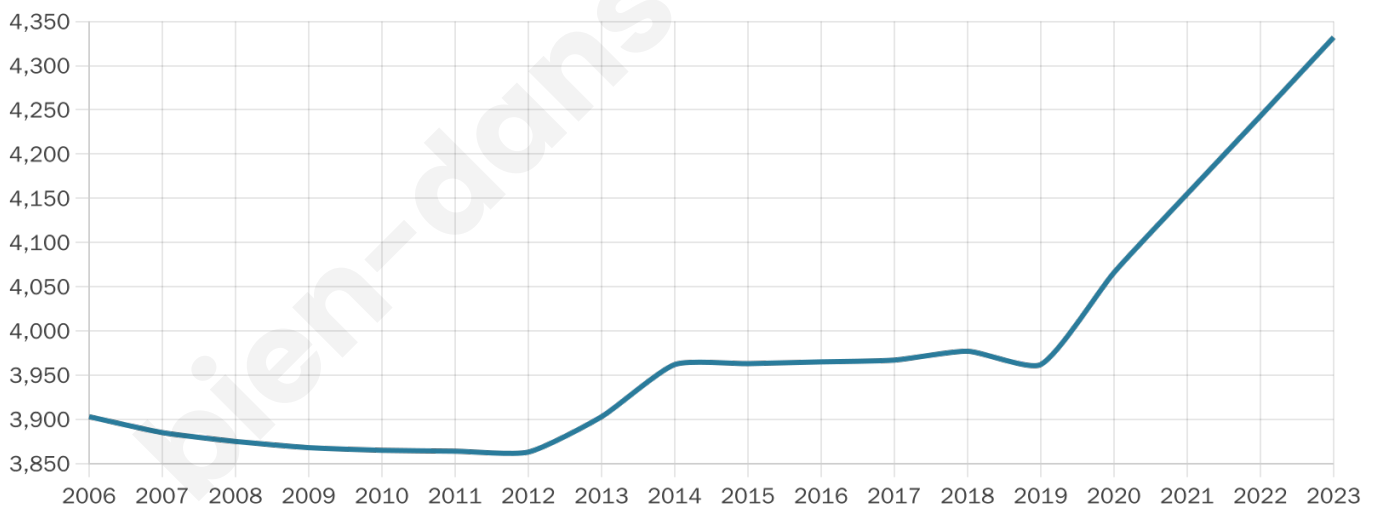

# Statistiques sur la population

Nombre d'habitants

**4 332**

Age moyen

**40 ans**

Pop active

**46.1%**

Taux chômage

**6.9%**

Pop densité

**619 h/km<sup>2</sup>**

Revenu moyen

**23 570 €/an**

## Evolution du nombre d'habitants

Sources : Institut national de la statistique et des études économiques (insee) selon Les dernières parutions officielles de 2024 portant sur les années 2020, 2021 et 2022.