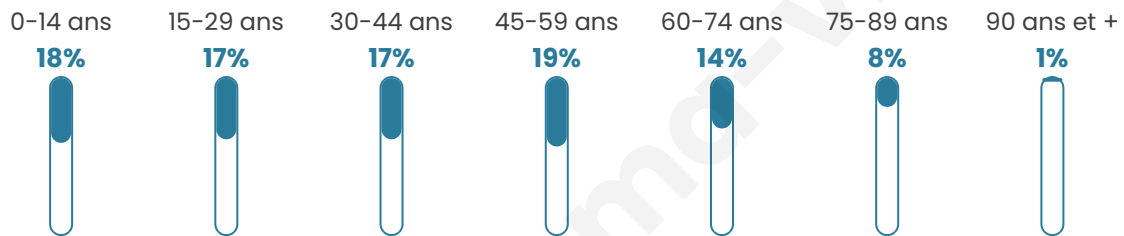

# Statistiques sur la population

Nombre d'habitants

**4 332**

Age moyen

**40 ans**

Pop active

**46.1%**

Taux chômage

**6.9%**

Pop densité

**619 h/km<sup>2</sup>**

Revenu moyen

**23 570 €/an**

## Evolution du nombre d'habitants

Sources : Institut national de la statistique et des études économiques (insee) selon Les dernières parutions officielles de 2024 portant sur les années 2020, 2021 et 2022.

## Tranche d'âge