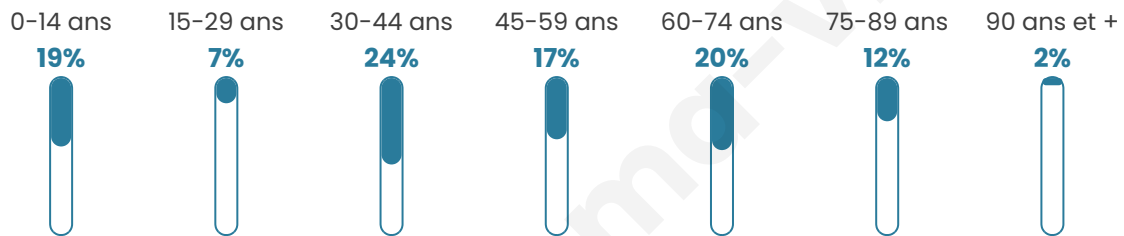

212

Age moyen

45 ans

Pop active

43.9%

Taux chômage

7.1%

Pop densité

9 h/km²

Revenu moyen

18 200 €/an

Evolution du nombre d'habitants

Sources : Institut national de la statistique et des études économiques (insee) selon Les dernières parutions officielles de 2024 portant sur les années 2020, 2021 et 2022.

Tranche d'âge

Activité professionnelle

Niveau de diplôme

Composition des ménages

Profils électoraux

Premier tour

	Jean-Luc MÉLENCHON	31.41 %
	Marine LE PEN	21.15 %
	Emmanuel MACRON	15.38 %
	Yannick JADOT	5.77 %
	Éric ZEMMOUR	5.13 %
	Fabien ROUSSEL	4.49 %
	Valérie PÉCRESE	4.49 %
	Nicolas DUPONT- AIGNAN	4.49 %
	Jean LASSALLE	3.85 %
	Anne HIDALGO	3.21 %
	Nathalie ARTHAUD	0.64 %
	Philippe POUTOU	0.00 %

181 inscrits

Participation : 87.85%

Votes blancs : 1.89%

Votes nuls : 0.00%

Second tour

	Emmanuel MACRON	45,54 %
	Marine LE PEN	54,46 %

181 inscrits

Participation : 73.48%