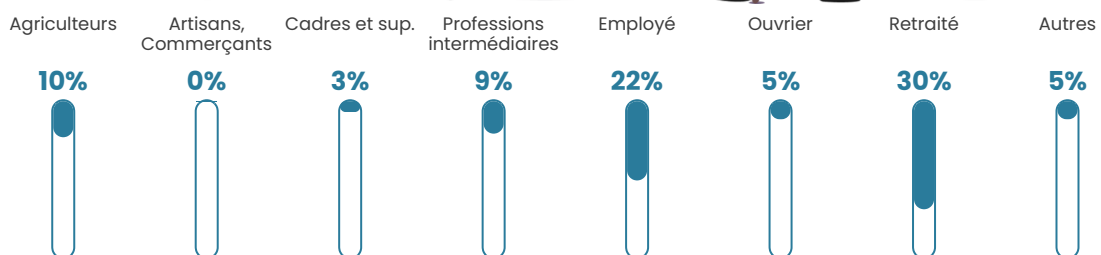

9 h/km²

Revenu moyen

18 200 €/an

Evolution du nombre d'habitants

Sources : Institut national de la statistique et des études économiques (insee) selon Les dernières parutions officielles de 2024 portant sur les années 2020, 2021 et 2022.

Tranche d'âge

Activité professionnelle

Niveau de diplôme

Composition des ménages

Profils électoraux

Premier tour

	Jean-Luc MÉLENCHON	31.41 %
	Marine LE PEN	21.15 %
	Emmanuel MACRON	15.38 %
	Yannick JADOT	5.77 %
	Éric ZEMMOUR	5.13 %
	Fabien ROUSSEL	4.49 %
	Valérie PÉCRESE	4.49 %
	Nicolas DUPONT- AIGNAN	4.49 %
	Jean LASSALLE	3.85 %
	Anne HIDALGO	3.21 %
	Nathalie ARTHAUD	0.64 %
	Philippe POUTOU	0.00 %