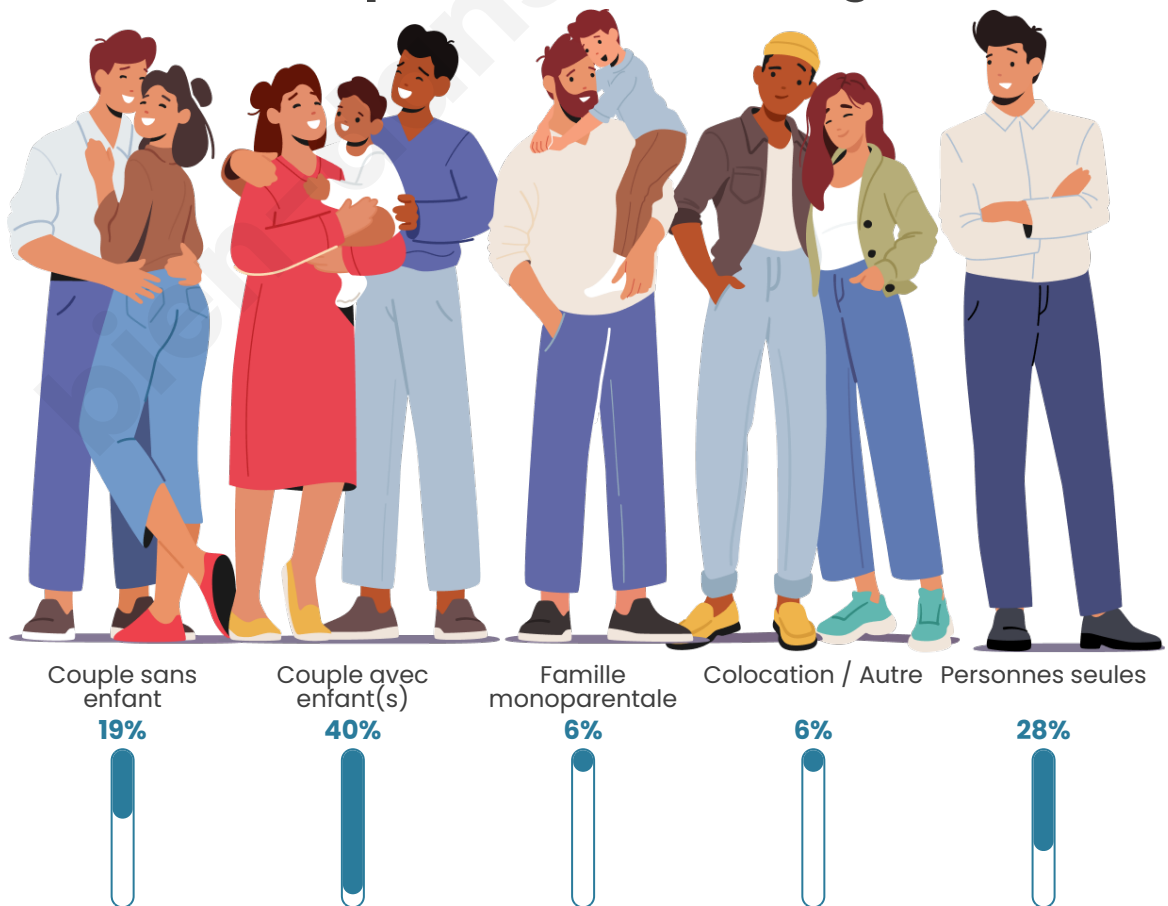

Tranche d'âge

Activité professionnelle

Niveau de diplôme

Composition des ménages

Profils électoraux

Premier tour

	Jean-Luc MÉLENCHON	31.41 %
	Marine LE PEN	21.15 %
	Emmanuel MACRON	15.38 %
	Yannick JADOT	5.77 %
	Éric ZEMMOUR	5.13 %
	Fabien ROUSSEL	4.49 %
	Valérie PÉCRESE	4.49 %
	Nicolas DUPONT- AIGNAN	4.49 %
	Jean LASSALLE	3.85 %
	Anne HIDALGO	3.21 %
	Nathalie ARTHAUD	0.64 %
	Philippe POUTOU	0.00 %