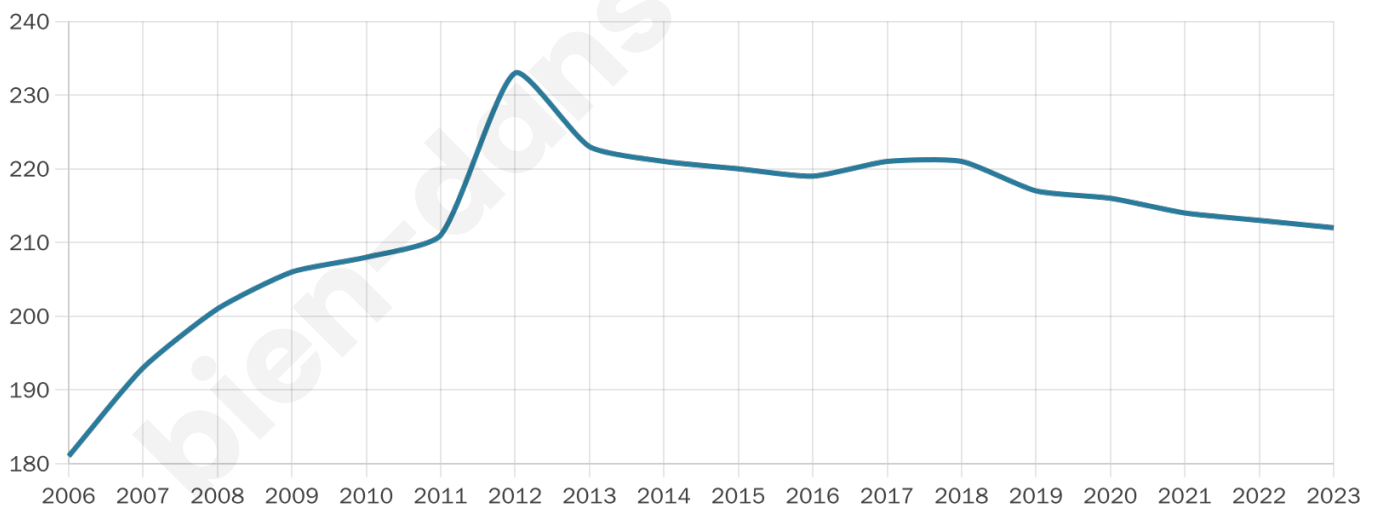

212

Age moyen

45 ans

Pop active

43.9%

Taux chômage

7.1%

Pop densité

9 h/km²

Revenu moyen

18 200 €/an

Evolution du nombre d'habitants

Sources : Institut national de la statistique et des études économiques (insee) selon Les dernières parutions officielles de 2024 portant sur les années 2020, 2021 et 2022.