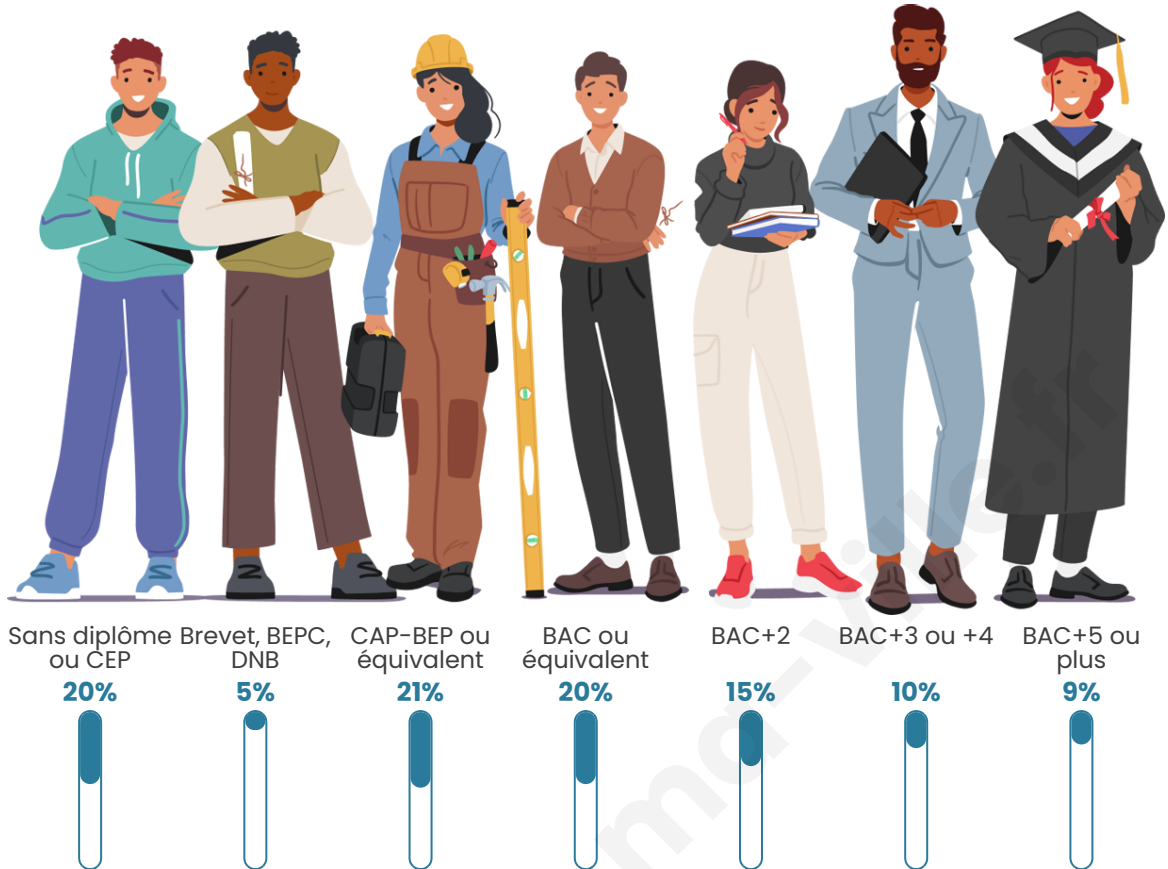

212

Age moyen

45 ans

Pop active

43.9%

Taux chômage

7.1%

Pop densité

Tranche d'âge

Activité professionnelle

Niveau de diplôme

Composition des ménages

Profils électoraux

Premier tour

	Jean-Luc MÉLENCHON	31.41 %
	Marine LE PEN	21.15 %
	Emmanuel MACRON	15.38 %
	Yannick JADOT	5.77 %
	Éric ZEMMOUR	5.13 %
	Fabien ROUSSEL	4.49 %
	Valérie PÉCRESE	4.49 %
	Nicolas DUPONT- AIGNAN	4.49 %
	Jean LASSALLE	3.85 %
	Anne HIDALGO	3.21 %
	Nathalie ARTHAUD	0.64 %
	Philippe POUTOU	0.00 %