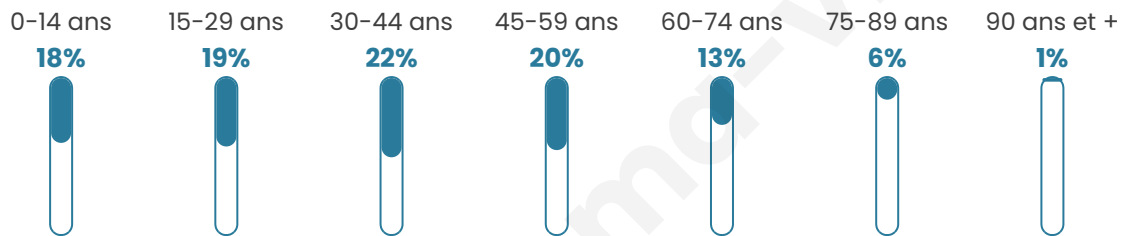

Nombre d'habitants

14 506

Age moyen

39 ans

Pop active

53.1%

Taux chômage

8.4%

Pop densité

14 506 h/km²

Revenu moyen

28 510 €/an

Evolution du nombre d'habitants

Sources : Institut national de la statistique et des études économiques (insee) selon Les dernières parutions officielles de 2024 portant sur les années 2020, 2021 et 2022.

Tranche d'âge

Activité professionnelle

Niveau de diplôme

Composition des ménages

Profils électoraux

Premier tour

	Emmanuel MACRON	32.71 %
	Jean-Luc MÉLENCHON	24.48 %
	Éric ZEMMOUR	12.03 %
	Marine LE PEN	9.92 %
	Valérie PÉCRESSÉ	7.37 %
	Yannick JADOT	6.30 %
	Jean LASSALLE	1.65 %
	Fabien ROUSSEL	1.63 %
	Nicolas DUPONT-AIGNAN	1.46 %
	Anne HIDALGO	1.35 %
	Philippe POUTOU	0.76 %
	Nathalie ARTHAUD	0.33 %