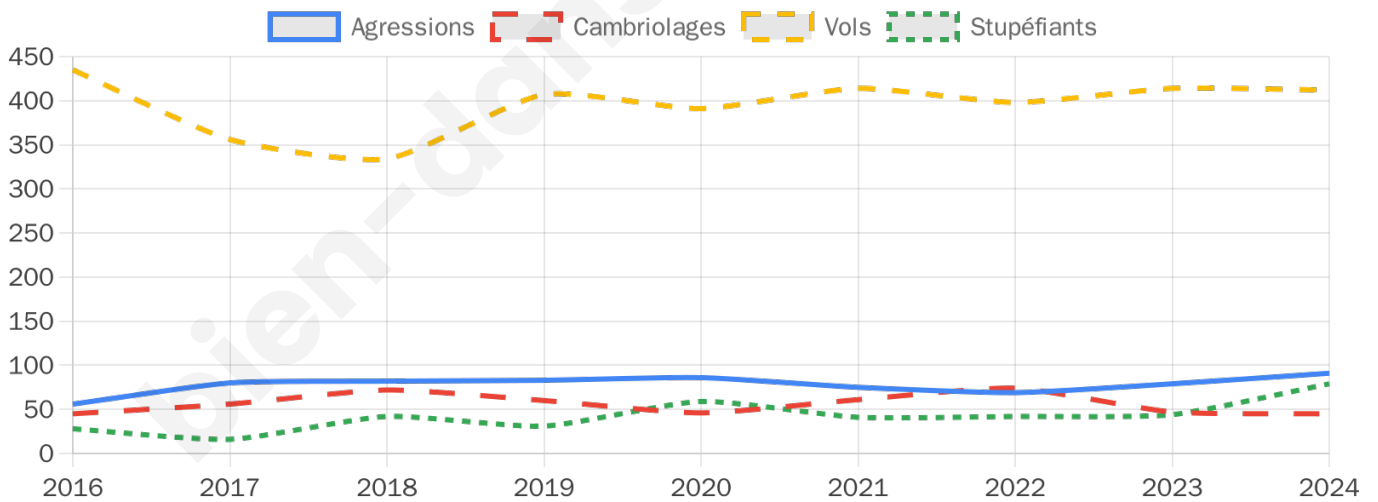

8 250 inscrits

Participation : 77.84%

Votes blancs : 1.12%

Votes nuls : 0.78%

Second tour

	Emmanuel MACRON	76,92 %
	Marine LE PEN	23,08 %

8 249 inscrits

Participation : 71.68%

Votes blancs : 5.8%

Votes nuls : 2.45%

Sécurité

Agressions physiques / sexuelles

91

Cambriolages

45

Vols / dégradations

412

Stupéfiants

79

Evolution du nombre d'infractions

Pour comparer

(en proportion du nombre d'habitants)

Sources : Bases statistiques communale, départementale et régionale de la délinquance enregistrée par la police et la gendarmerie nationales selon les dernières parutions officielles de 2025 portant sur l'année 2024 ([data.gouv](https://data.gouv.fr)).