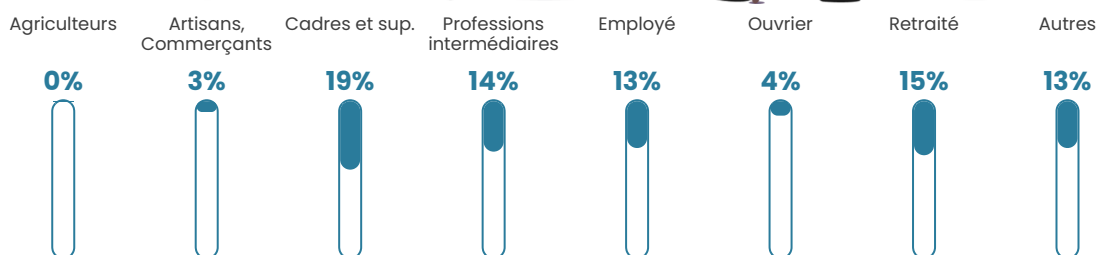

Pop densité

14 506 h/km²

Revenu moyen

28 510 €/an

Evolution du nombre d'habitants

Sources : Institut national de la statistique et des études économiques (insee) selon Les dernières parutions officielles de 2024 portant sur les années 2020, 2021 et 2022.

Tranche d'âge

Activité professionnelle

Niveau de diplôme

Composition des ménages

Profils électoraux

Premier tour

	Emmanuel MACRON	32.71 %
	Jean-Luc MÉLENCHON	24.48 %
	Éric ZEMMOUR	12.03 %
	Marine LE PEN	9.92 %
	Valérie PÉCRESSÉ	7.37 %
	Yannick JADOT	6.30 %
	Jean LASSALLE	1.65 %
	Fabien ROUSSEL	1.63 %
	Nicolas DUPONT-AIGNAN	1.46 %
	Anne HIDALGO	1.35 %
	Philippe POUTOU	0.76 %
	Nathalie ARTHAUD	0.33 %