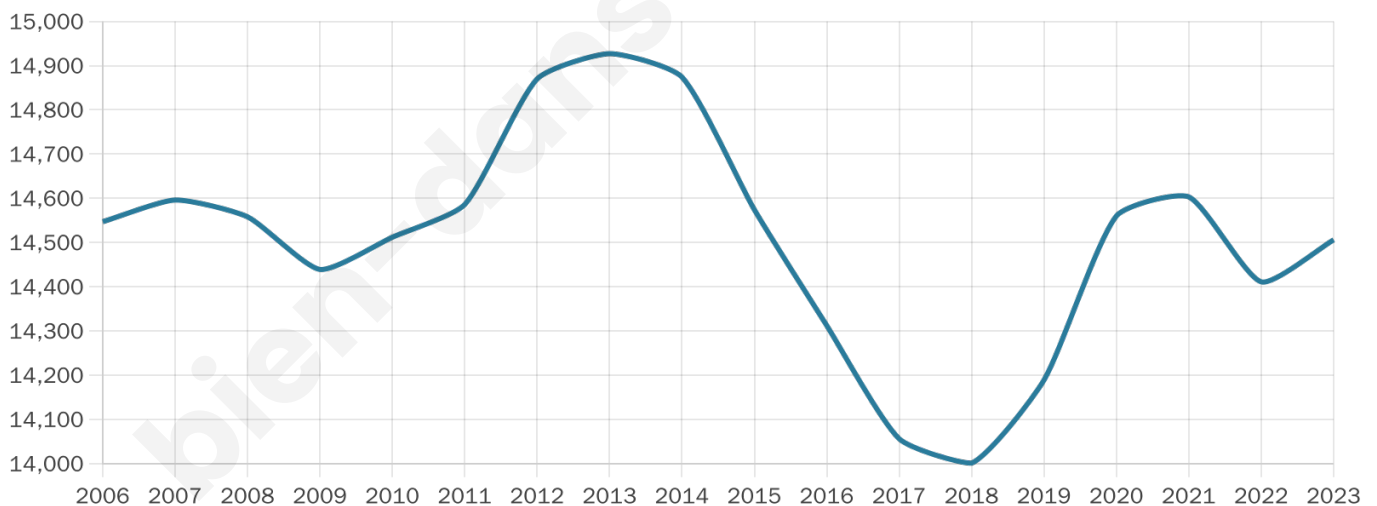

Nombre d'habitants

14 506

Age moyen

39 ans

Pop active

53.1%

Taux chômage

8.4%

Pop densité

14 506 h/km²

Revenu moyen

28 510 €/an

Evolution du nombre d'habitants

Sources : Institut national de la statistique et des études économiques (insee) selon Les dernières parutions officielles de 2024 portant sur les années 2020, 2021 et 2022.

Tranche d'âge

Activité professionnelle

Niveau de diplôme

Composition des ménages

Profils électoraux

Premier tour

	Emmanuel MACRON	32.71 %
	Jean-Luc MÉLENCHON	24.48 %
	Éric ZEMMOUR	12.03 %
	Marine LE PEN	9.92 %
	Valérie PÉCRESSÉ	7.37 %
	Yannick JADOT	6.30 %
	Jean LASSALLE	1.65 %
	Fabien ROUSSEL	1.63 %
	Nicolas DUPONT-AIGNAN	1.46 %
	Anne HIDALGO	1.35 %
	Philippe POUTOU	0.76 %
	Nathalie ARTHAUD	0.33 %