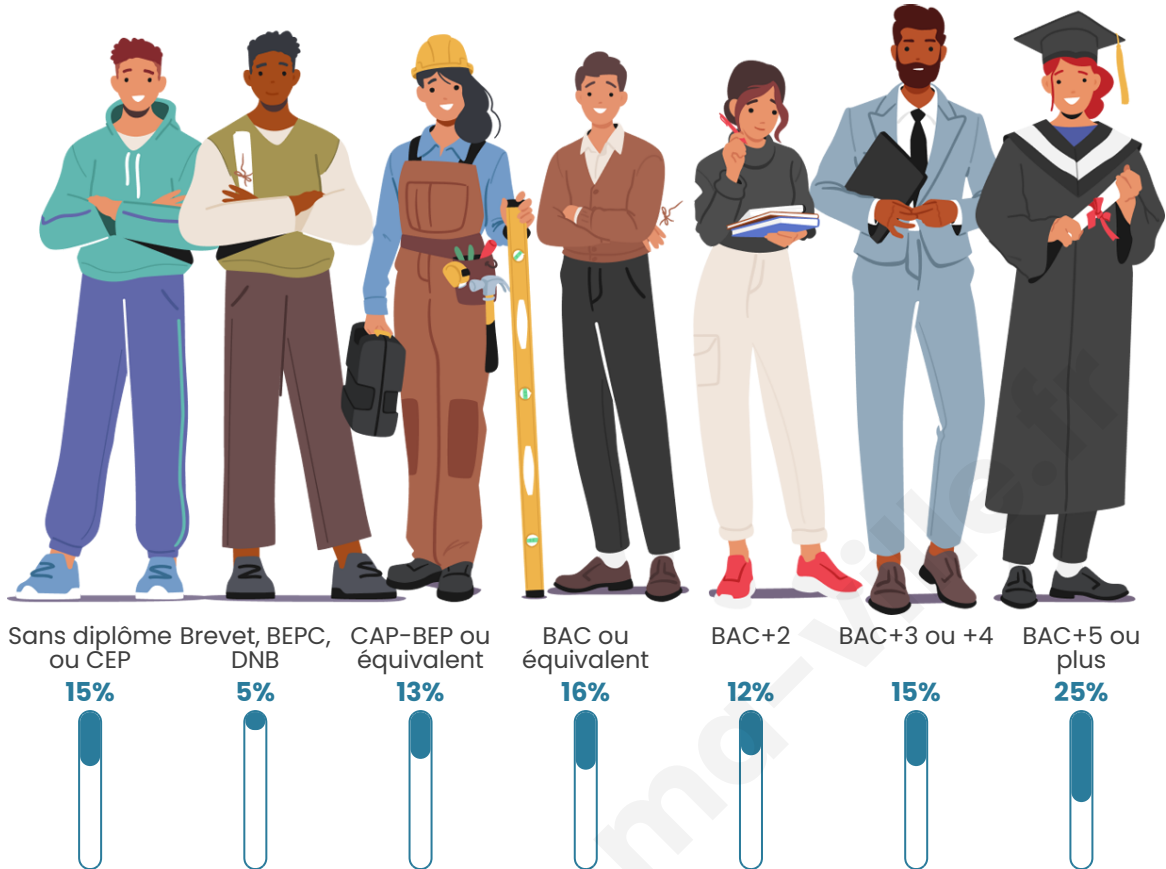

Nombre d'habitants

14 506

Age moyen

39 ans

Pop active

53.1%

Taux chômage

8.4%

Pop densité

14 506 h/km²

Revenu moyen

28 510 €/an

Evolution du nombre d'habitants

Sources : Institut national de la statistique et des études économiques (insee) selon Les dernières parutions officielles de 2024 portant sur les années 2020, 2021 et 2022.

Tranche d'âge

Activité professionnelle

Niveau de diplôme

Composition des ménages

Profils électoraux

Premier tour

	Emmanuel MACRON	32.71 %
	Jean-Luc MÉLENCHON	24.48 %
	Éric ZEMMOUR	12.03 %
	Marine LE PEN	9.92 %
	Valérie PÉCRESSÉ	7.37 %
	Yannick JADOT	6.30 %
	Jean LASSALLE	1.65 %
	Fabien ROUSSEL	1.63 %
	Nicolas DUPONT-AIGNAN	1.46 %
	Anne HIDALGO	1.35 %
	Philippe POUTOU	0.76 %
	Nathalie ARTHAUD	0.33 %