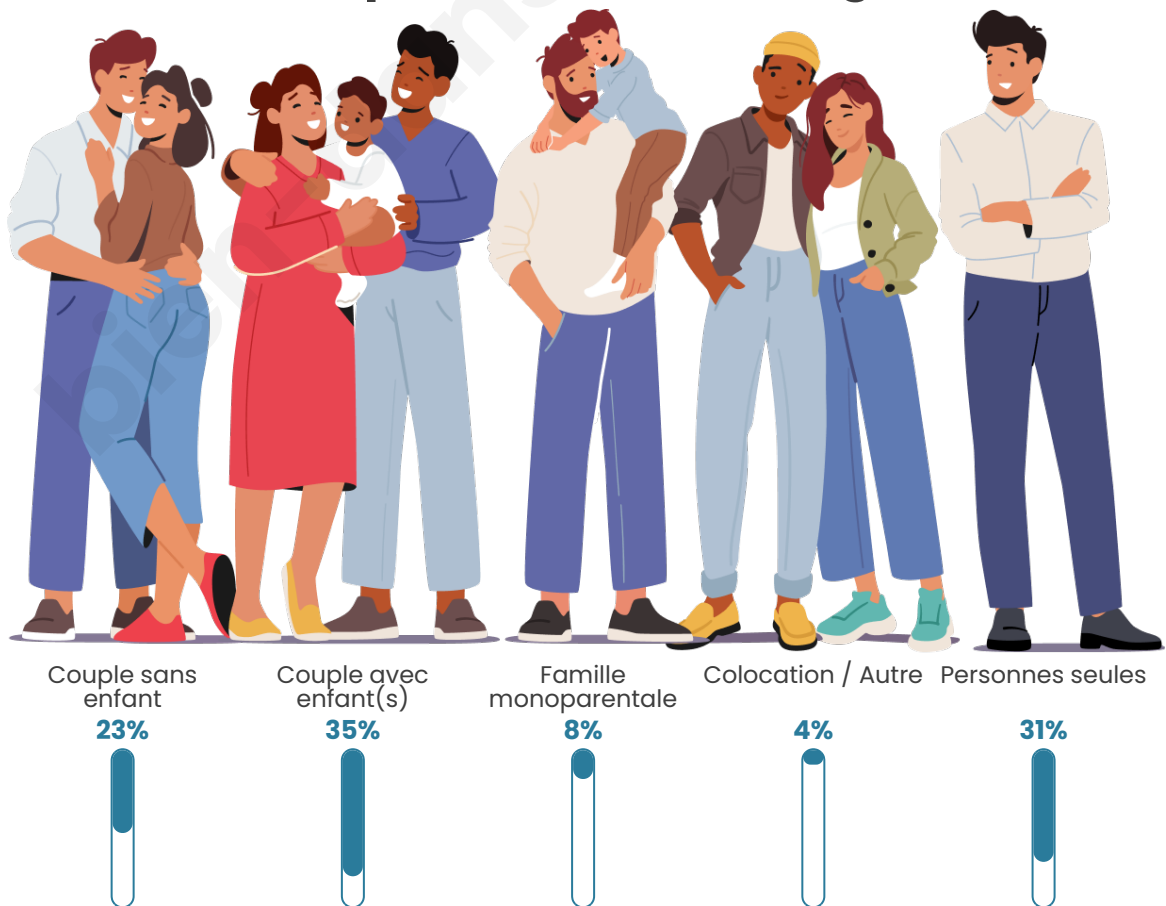

Nombre d'habitants

14 506

Age moyen

39 ans

Pop active

53.1%

Taux chômage

8.4%

Tranche d'âge

Activité professionnelle

Niveau de diplôme

Composition des ménages

Profils électoraux

Premier tour

	Emmanuel MACRON	32.71 %
	Jean-Luc MÉLENCHON	24.48 %
	Éric ZEMMOUR	12.03 %
	Marine LE PEN	9.92 %
	Valérie PÉCRESSÉ	7.37 %
	Yannick JADOT	6.30 %
	Jean LASSALLE	1.65 %
	Fabien ROUSSEL	1.63 %
	Nicolas DUPONT-AIGNAN	1.46 %
	Anne HIDALGO	1.35 %
	Philippe POUTOU	0.76 %
	Nathalie ARTHAUD	0.33 %