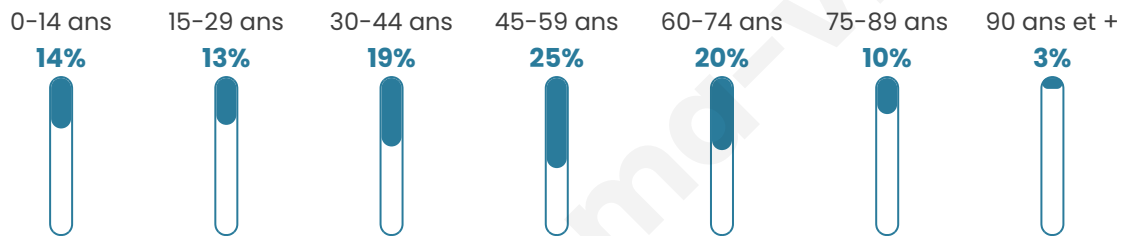

# Statistiques sur la population

Nombre d'habitants

**3 537**

Age moyen

**46 ans**

Pop active

**43.3%**

Taux chômage

**6.1%**

Pop densité

**41 h/km<sup>2</sup>**

Revenu moyen

**24 440 €/an**

## Evolution du nombre d'habitants

Sources : Institut national de la statistique et des études économiques (insee) selon Les dernières parutions officielles de 2024 portant sur les années 2020, 2021 et 2022.

## Tranche d'âge