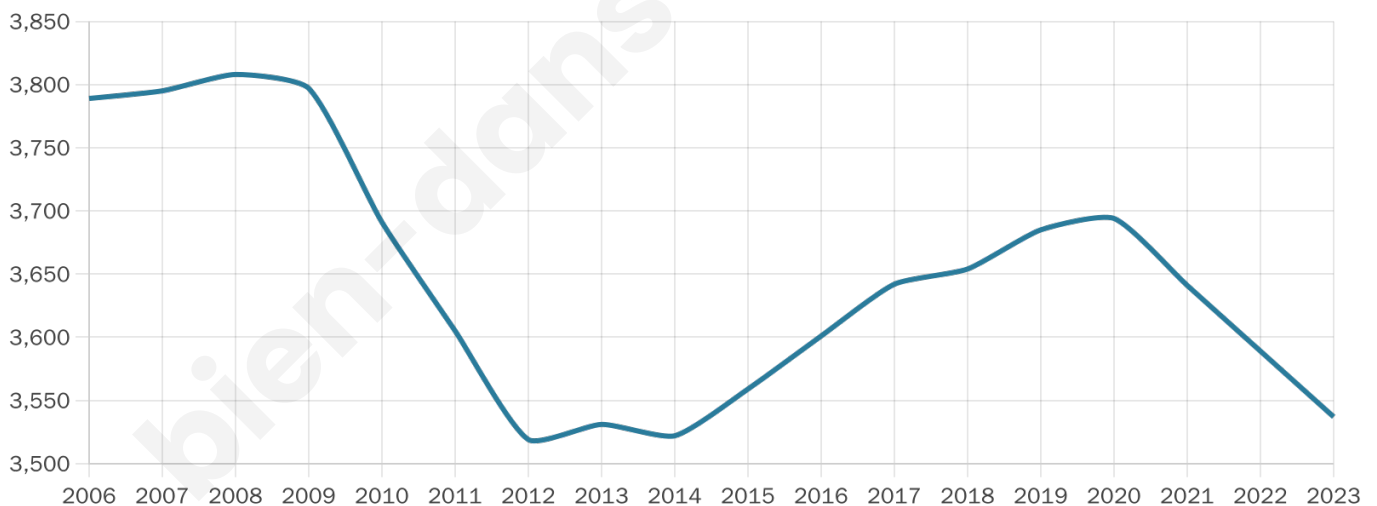

# Statistiques sur la population

Nombre d'habitants

**3 537**

Age moyen

**46 ans**

Pop active

**43.3%**

Taux chômage

**6.1%**

Pop densité

**41 h/km<sup>2</sup>**

Revenu moyen

**24 440 €/an**

## Evolution du nombre d'habitants

Sources : Institut national de la statistique et des études économiques (insee) selon Les dernières parutions officielles de 2024 portant sur les années 2020, 2021 et 2022.