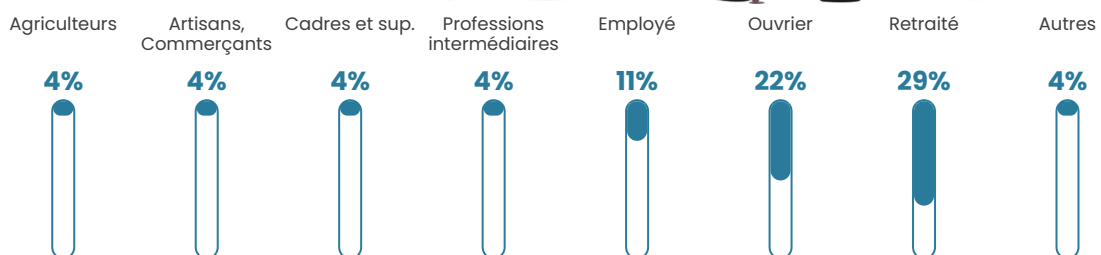

43 ans

Pop active

44.4%

Taux chômage

10%

Pop densité

10 h/km²

Revenu moyen

20 510 €/an

Evolution du nombre d'habitants

Sources : Institut national de la statistique et des études économiques (insee) selon Les dernières parutions officielles de 2024 portant sur les années 2020, 2021 et 2022.

Tranche d'âge

Activité professionnelle

Niveau de diplôme

Composition des ménages

Profils électoraux

Premier tour

	Emmanuel MACRON	31.11 %
	Marine LE PEN	26.67 %
	Valérie PÉCRESE	11.11 %
	Jean-Luc MÉLENCHON	8.89 %
	Jean LASSALLE	6.67 %
	Yannick JADOT	5.56 %
	Anne HIDALGO	3.33 %
	Nicolas DUPONT- AIGNAN	3.33 %
	Fabien ROUSSEL	2.22 %
	Éric ZEMMOUR	1.11 %
	Nathalie ARTHAUD	0.00 %
	Philippe POUTOU	0.00 %