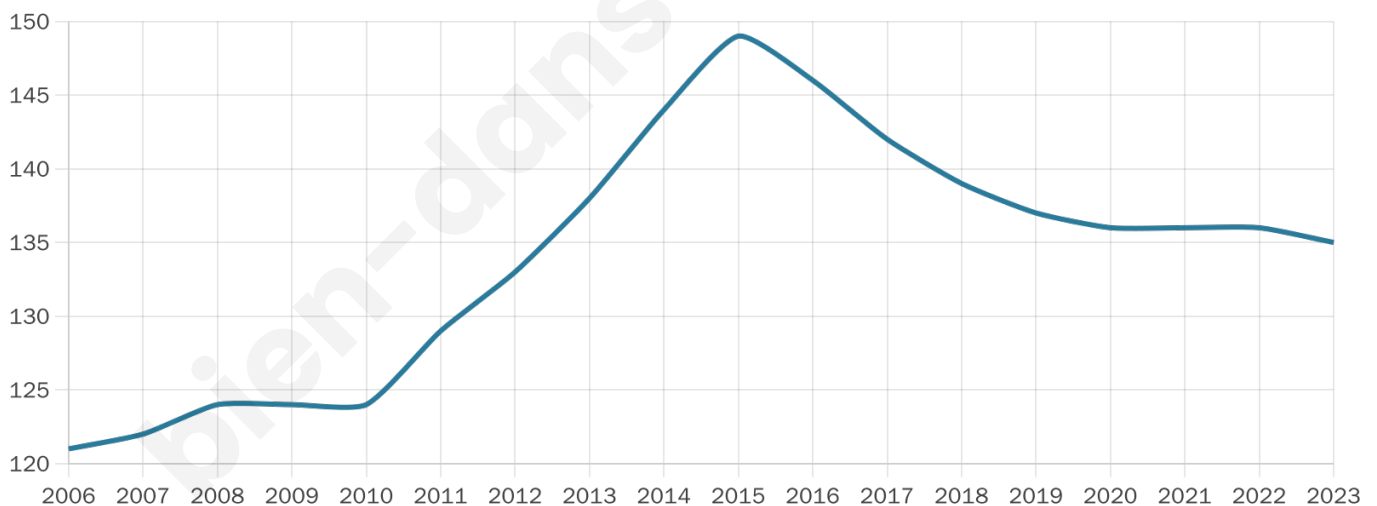

43 ans

Pop active

44.4%

Taux chômage

10%

Pop densité

10 h/km²

Revenu moyen

20 510 €/an

Evolution du nombre d'habitants

Sources : Institut national de la statistique et des études économiques (insee) selon Les dernières parutions officielles de 2024 portant sur les années 2020, 2021 et 2022.