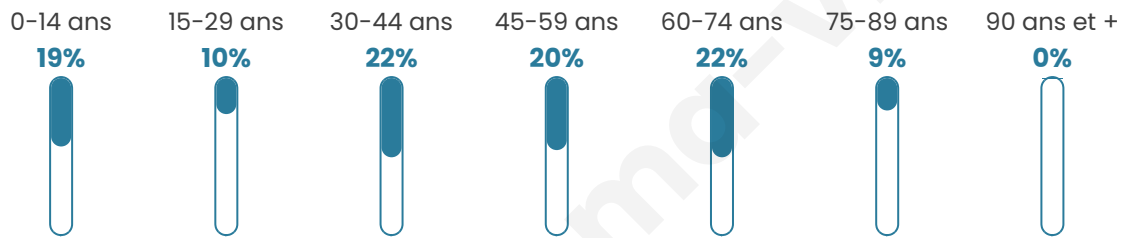

Version web

Ville de Saint-Maur

Présenté par

BIEN dans
ma **VILLE** 

Sommaire

Situation géographique	3
Statistiques sur la population	4
Evolution du nombre d'habitants	4
Tranche d'âge	5
0-14 ans	5
15-29 ans	5
30-44 ans	5
45-59 ans	5
60-74 ans	5
75-89 ans	5
90 ans et +	5
Activité professionnelle	5
Agriculteurs	5
Artisans, Commerçants	5
Cadres et sup.	5
Professions intermédiaires	5
Employé	5
Ouvrier	5
Retraité	5
Autres	5
Niveau de diplôme	6
Sans diplôme ou CEP	6
Brevet, BEPC, DNB	6
CAP-BEP ou équivalent	6
BAC ou équivalent	6
BAC+2	6
BAC+3 ou +4	6
BAC+5 ou plus	6
Composition des ménages	6
Couple sans enfant	6
Couple avec enfant(s)	6
Famille monoparentale	6
Colocation / Autre	6
Personnes seules	6
Profils électoraux	7
Premier tour	7
Sécurité	8
Evolution du nombre d'infractions	8
Pour comparer	9
Services à la population	10
Commerce	10
Éducation	10
Villes autour de Saint-Maur	11

43 ans

Pop active

44.4%

Taux chômage

10%

Pop densité

10 h/km²

Revenu moyen

Tranche d'âge

Activité professionnelle

Niveau de diplôme

Composition des ménages

Profils électoraux

Premier tour

	Emmanuel MACRON	31.11 %
	Marine LE PEN	26.67 %
	Valérie PÉCRESE	11.11 %
	Jean-Luc MÉLENCHON	8.89 %
	Jean LASSALLE	6.67 %
	Yannick JADOT	5.56 %
	Anne HIDALGO	3.33 %
	Nicolas DUPONT- AIGNAN	3.33 %
	Fabien ROUSSEL	2.22 %
	Éric ZEMMOUR	1.11 %
	Nathalie ARTHAUD	0.00 %
	Philippe POUTOU	0.00 %