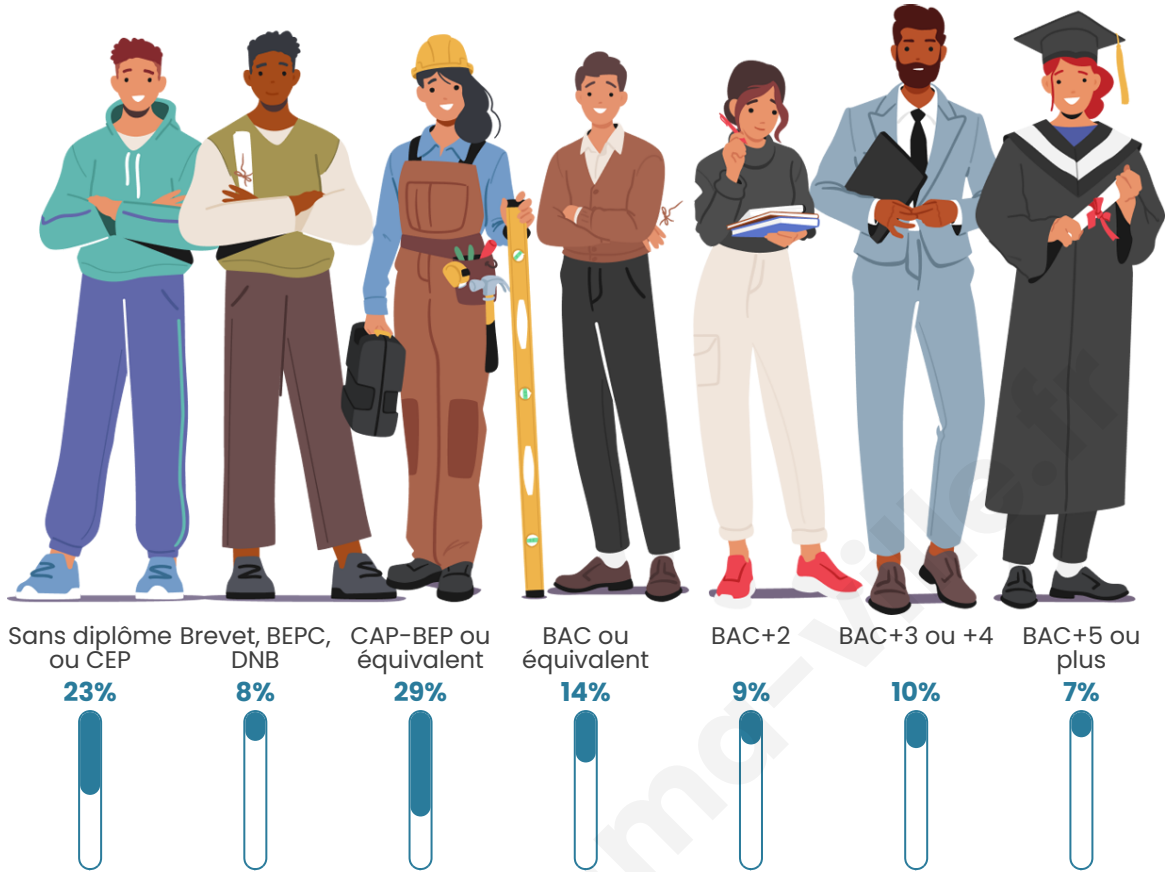

Niveau de diplôme