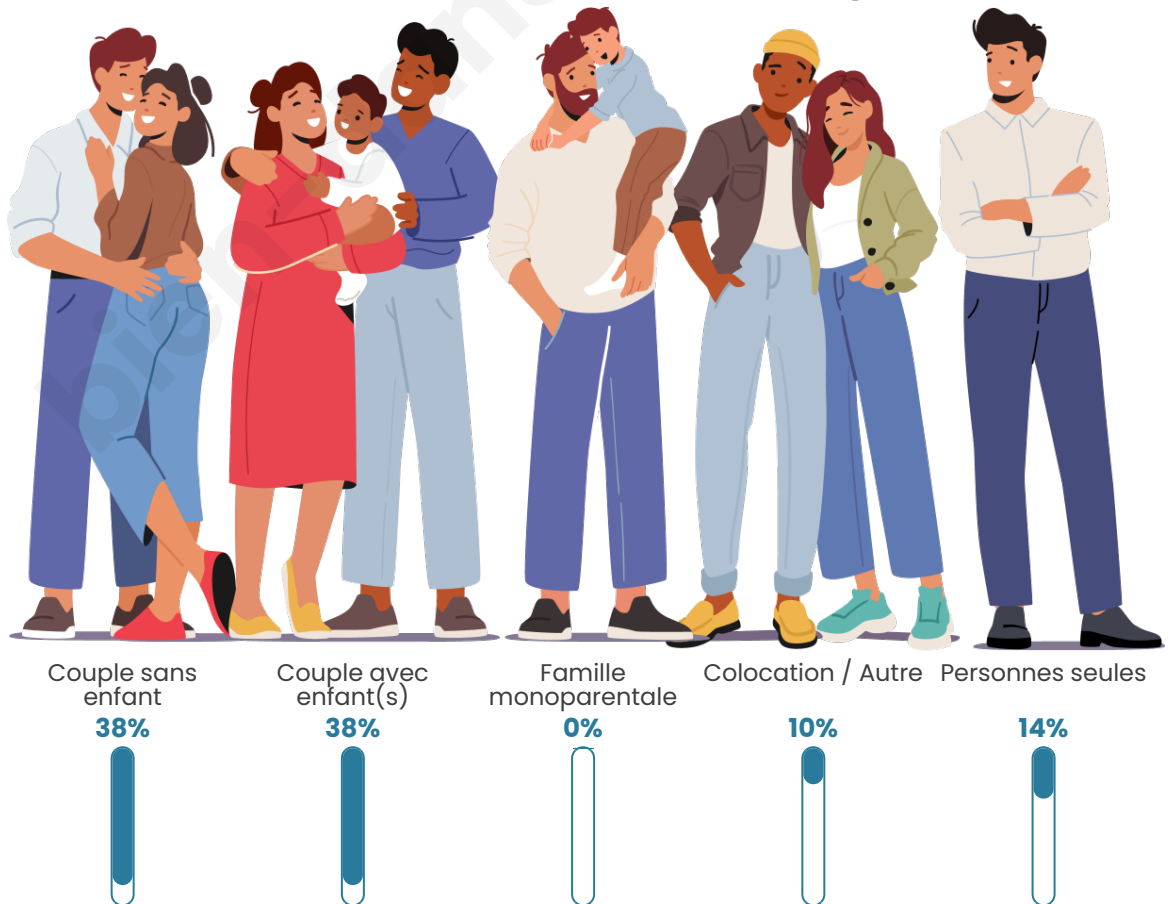

Tranche d'âge

Activité professionnelle

Niveau de diplôme

Composition des ménages

Profils électoraux

Premier tour

	Emmanuel MACRON	31.11 %
	Marine LE PEN	26.67 %
	Valérie PÉCRESE	11.11 %
	Jean-Luc MÉLENCHON	8.89 %
	Jean LASSALLE	6.67 %
	Yannick JADOT	5.56 %
	Anne HIDALGO	3.33 %
	Nicolas DUPONT- AIGNAN	3.33 %
	Fabien ROUSSEL	2.22 %
	Éric ZEMMOUR	1.11 %
	Nathalie ARTHAUD	0.00 %
	Philippe POUTOU	0.00 %