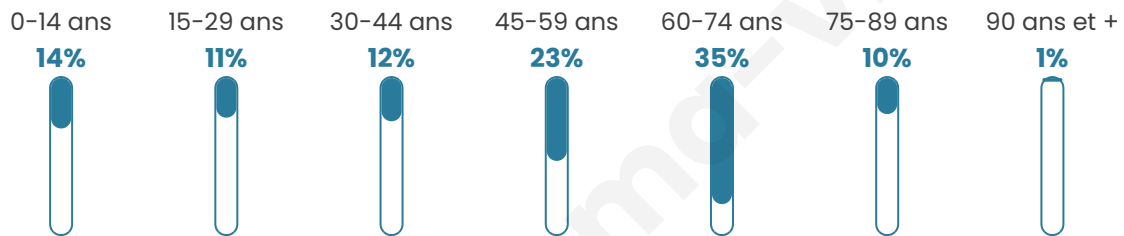

253

Age moyen

50 ans

Pop active

37.5%

Taux chômage

9.5%

Pop densité

10 h/km²

Revenu moyen

19 450 €/an

Evolution du nombre d'habitants

Sources : Institut national de la statistique et des études économiques (insee) selon Les dernières parutions officielles de 2024 portant sur les années 2020, 2021 et 2022.

Tranche d'âge

Activité professionnelle

Niveau de diplôme

Composition des ménages

Profils électoraux

Premier tour

	Marine LE PEN	27.54 %
	Emmanuel MACRON	22.75 %
	Jean-Luc MÉLENCHON	13.17 %
	Éric ZEMMOUR	10.78 %
	Valérie PÉCRESE	7.78 %
	Jean LASSALLE	5.99 %
	Fabien ROUSSEL	4.19 %
	Nicolas DUPONT-AIGNAN	4.19 %
	Yannick JADOT	1.80 %
	Philippe POUTOU	1.20 %
	Anne HIDALGO	0.60 %
	Nathalie ARTHAUD	0.00 %

215 inscrits

Participation : 80%
Votes blancs : 0.58%
Votes nuls : 2.33%

Second tour

	Emmanuel MACRON	49,37 %
	Marine LE PEN	50,63 %

215 inscrits

Participation : 81.86%
Votes blancs : 6.25%
Votes nuls : 3.98%