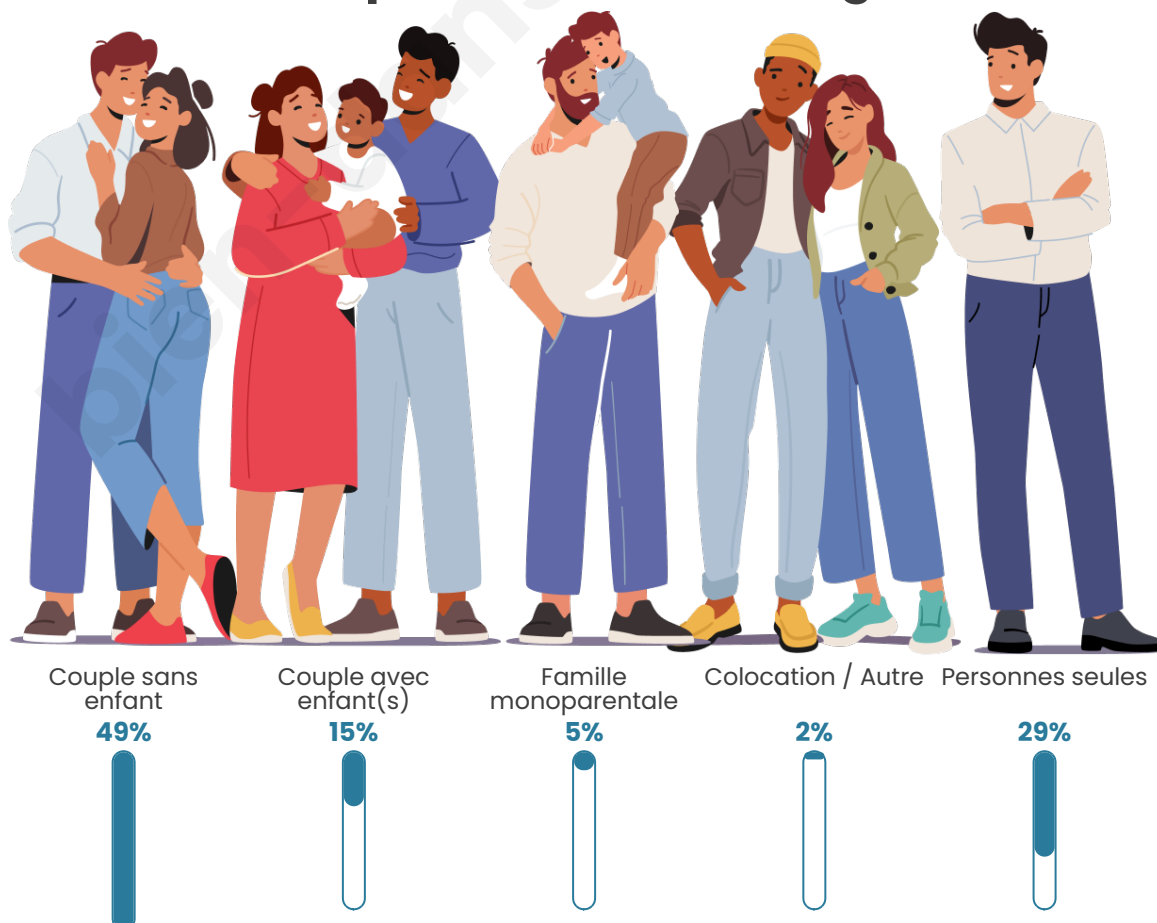

Tranche d'âge

Activité professionnelle

Niveau de diplôme

Composition des ménages

Profils électoraux

Premier tour

	Marine LE PEN	27.54 %
	Emmanuel MACRON	22.75 %
	Jean-Luc MÉLENCHON	13.17 %
	Éric ZEMMOUR	10.78 %
	Valérie PÉCRESE	7.78 %
	Jean LASSALLE	5.99 %
	Fabien ROUSSEL	4.19 %
	Nicolas DUPONT-AIGNAN	4.19 %
	Yannick JADOT	1.80 %
	Philippe POUTOU	1.20 %
	Anne HIDALGO	0.60 %
	Nathalie ARTHAUD	0.00 %