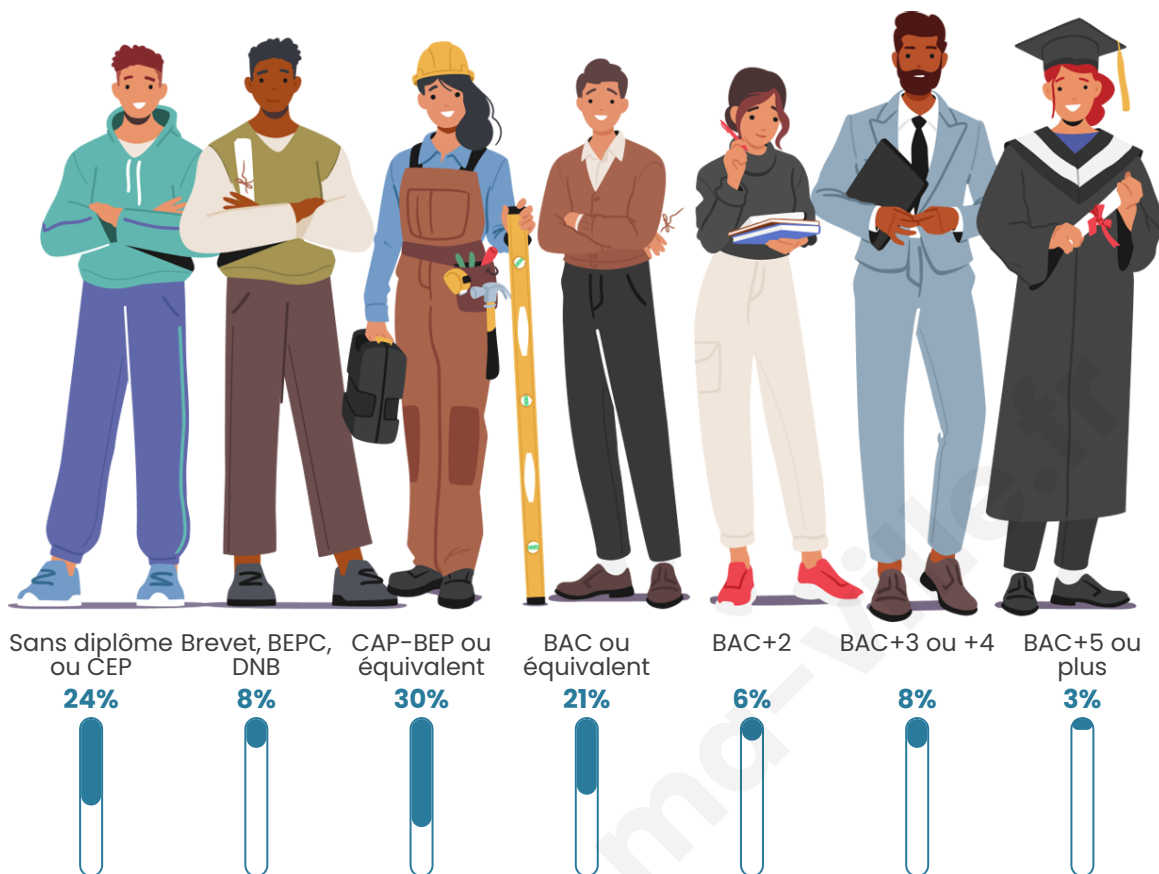

Tranche d'âge

Activité professionnelle

Niveau de diplôme

Composition des ménages

Profils électoraux

Premier tour

	Marine LE PEN	27.54 %
	Emmanuel MACRON	22.75 %
	Jean-Luc MÉLENCHON	13.17 %
	Éric ZEMMOUR	10.78 %
	Valérie PÉCRESE	7.78 %
	Jean LASSALLE	5.99 %
	Fabien ROUSSEL	4.19 %
	Nicolas DUPONT-AIGNAN	4.19 %
	Yannick JADOT	1.80 %
	Philippe POUTOU	1.20 %
	Anne HIDALGO	0.60 %
	Nathalie ARTHAUD	0.00 %