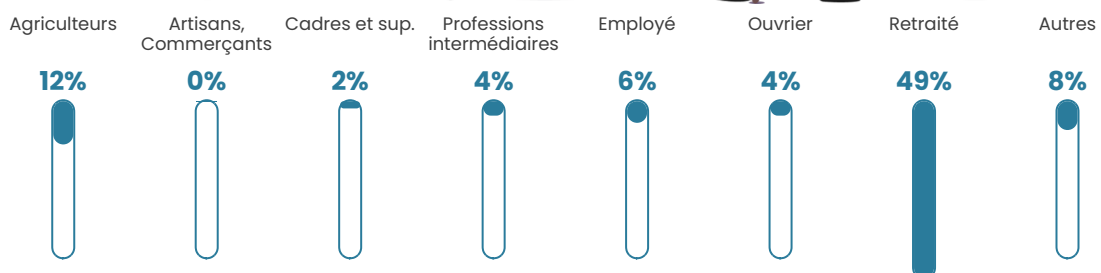

10 h/km²

Revenu moyen

19 450 €/an

Evolution du nombre d'habitants

Sources : Institut national de la statistique et des études économiques (insee) selon Les dernières parutions officielles de 2024 portant sur les années 2020, 2021 et 2022.

Tranche d'âge

Activité professionnelle

Niveau de diplôme

Composition des ménages

Profils électoraux

Premier tour

	Marine LE PEN	27.54 %
	Emmanuel MACRON	22.75 %
	Jean-Luc MÉLENCHON	13.17 %
	Éric ZEMMOUR	10.78 %
	Valérie PÉCRESE	7.78 %
	Jean LASSALLE	5.99 %
	Fabien ROUSSEL	4.19 %
	Nicolas DUPONT-AIGNAN	4.19 %
	Yannick JADOT	1.80 %
	Philippe POUTOU	1.20 %
	Anne HIDALGO	0.60 %
	Nathalie ARTHAUD	0.00 %