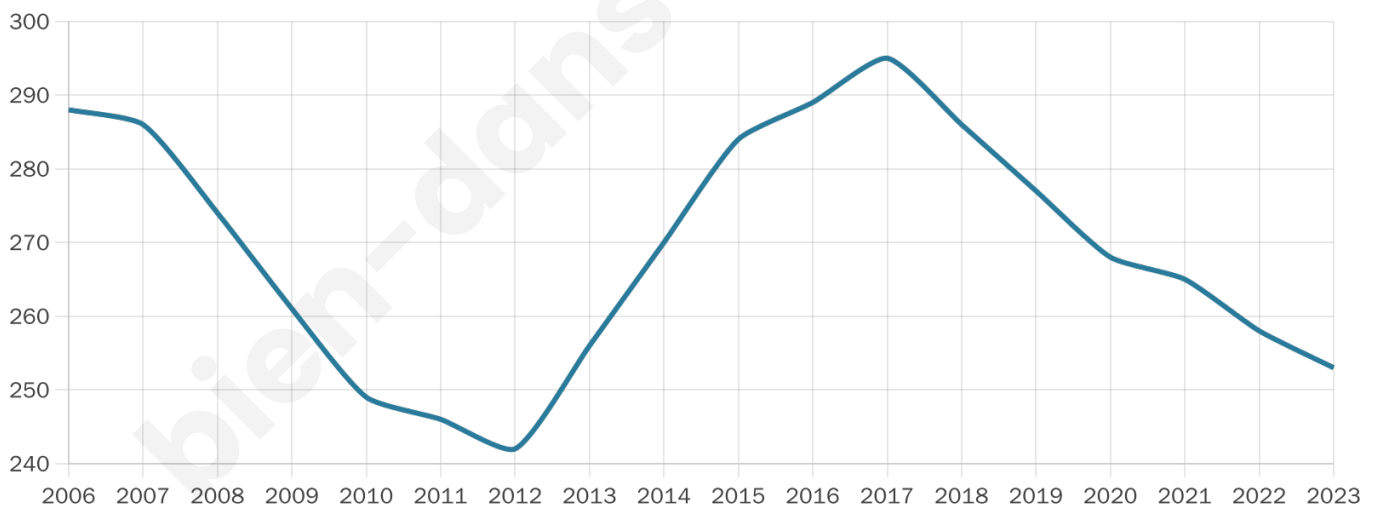

253

Age moyen

50 ans

Pop active

37.5%

Taux chômage

9.5%

Pop densité

10 h/km²

Revenu moyen

19 450 €/an

Evolution du nombre d'habitants

Sources : Institut national de la statistique et des études économiques (insee) selon Les dernières parutions officielles de 2024 portant sur les années 2020, 2021 et 2022.