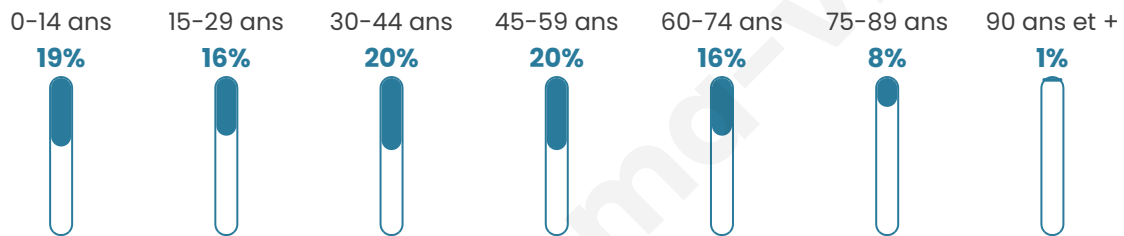

# Statistiques sur la population

Nombre d'habitants

**286**

Age moyen

**41 ans**

Pop active

**54.2%**

Taux chômage

**6%**

Pop densité

**57 h/km<sup>2</sup>**

Revenu moyen

**22 830 €/an**

## Evolution du nombre d'habitants

Sources : Institut national de la statistique et des études économiques (insee) selon Les dernières parutions officielles de 2024 portant sur les années 2020, 2021 et 2022.

## Tranche d'âge