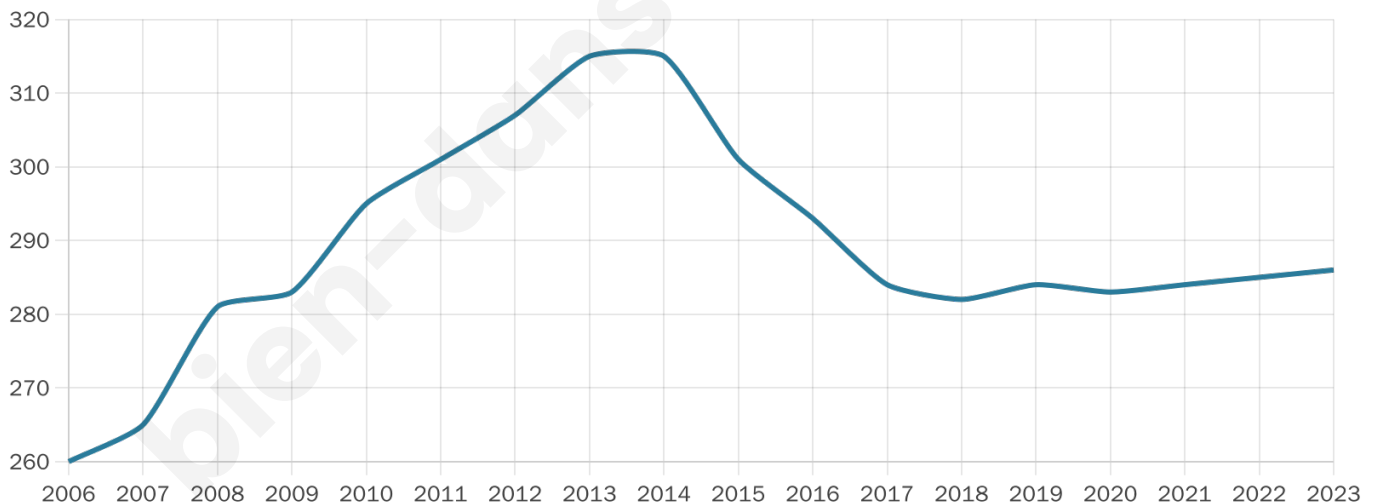

# Statistiques sur la population

Nombre d'habitants

**286**

Age moyen

**41 ans**

Pop active

**54.2%**

Taux chômage

**6%**

Pop densité

**57 h/km<sup>2</sup>**

Revenu moyen

**22 830 €/an**

## Evolution du nombre d'habitants

Sources : Institut national de la statistique et des études économiques (insee) selon Les dernières parutions officielles de 2024 portant sur les années 2020, 2021 et 2022.