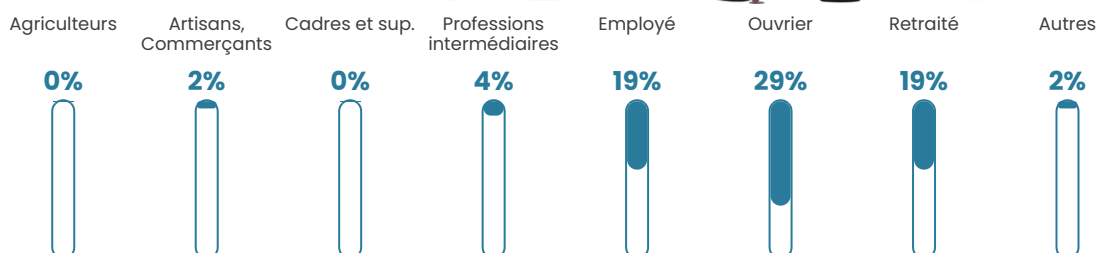

Pop densité

67 h/km²

Revenu moyen

22 070 €/an

Evolution du nombre d'habitants

Sources : Institut national de la statistique et des études économiques (insee) selon Les dernières parutions officielles de 2024 portant sur les années 2020, 2021 et 2022.

Tranche d'âge

Activité professionnelle

Niveau de diplôme

Composition des ménages

Profils électoraux

Premier tour

	Marine LE PEN	33.62 %
	Emmanuel MACRON	23.28 %
	Jean-Luc MÉLENCHON	21.98 %
	Éric ZEMMOUR	4.31 %
	Jean LASSALLE	3.88 %
	Fabien ROUSSEL	3.02 %
	Valérie PÉCRESSE	3.02 %
	Nicolas DUPONT-AIGNAN	3.02 %
	Yannick JADOT	1.72 %
	Anne HIDALGO	1.29 %
	Nathalie ARTHAUD	0.43 %
	Philippe POUTOU	0.43 %