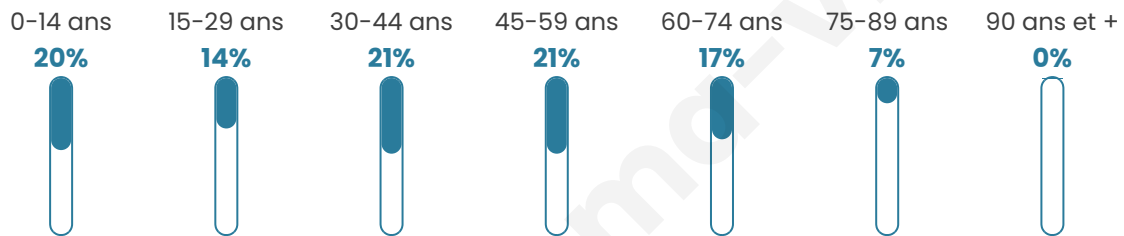

Nombre d'habitants

399

Age moyen

40 ans

Pop active

50.6%

Taux chômage

7.4%

Pop densité

67 h/km²

Revenu moyen

22 070 €/an

Evolution du nombre d'habitants

Sources : Institut national de la statistique et des études économiques (insee) selon Les dernières parutions officielles de 2024 portant sur les années 2020, 2021 et 2022.

Tranche d'âge

Activité professionnelle

Niveau de diplôme

Composition des ménages

Profils électoraux

Premier tour

	Marine LE PEN	33.62 %
	Emmanuel MACRON	23.28 %
	Jean-Luc MÉLENCHON	21.98 %
	Éric ZEMMOUR	4.31 %
	Jean LASSALLE	3.88 %
	Fabien ROUSSEL	3.02 %
	Valérie PÉCRESSE	3.02 %
	Nicolas DUPONT-AIGNAN	3.02 %
	Yannick JADOT	1.72 %
	Anne HIDALGO	1.29 %
	Nathalie ARTHAUD	0.43 %
	Philippe POUTOU	0.43 %