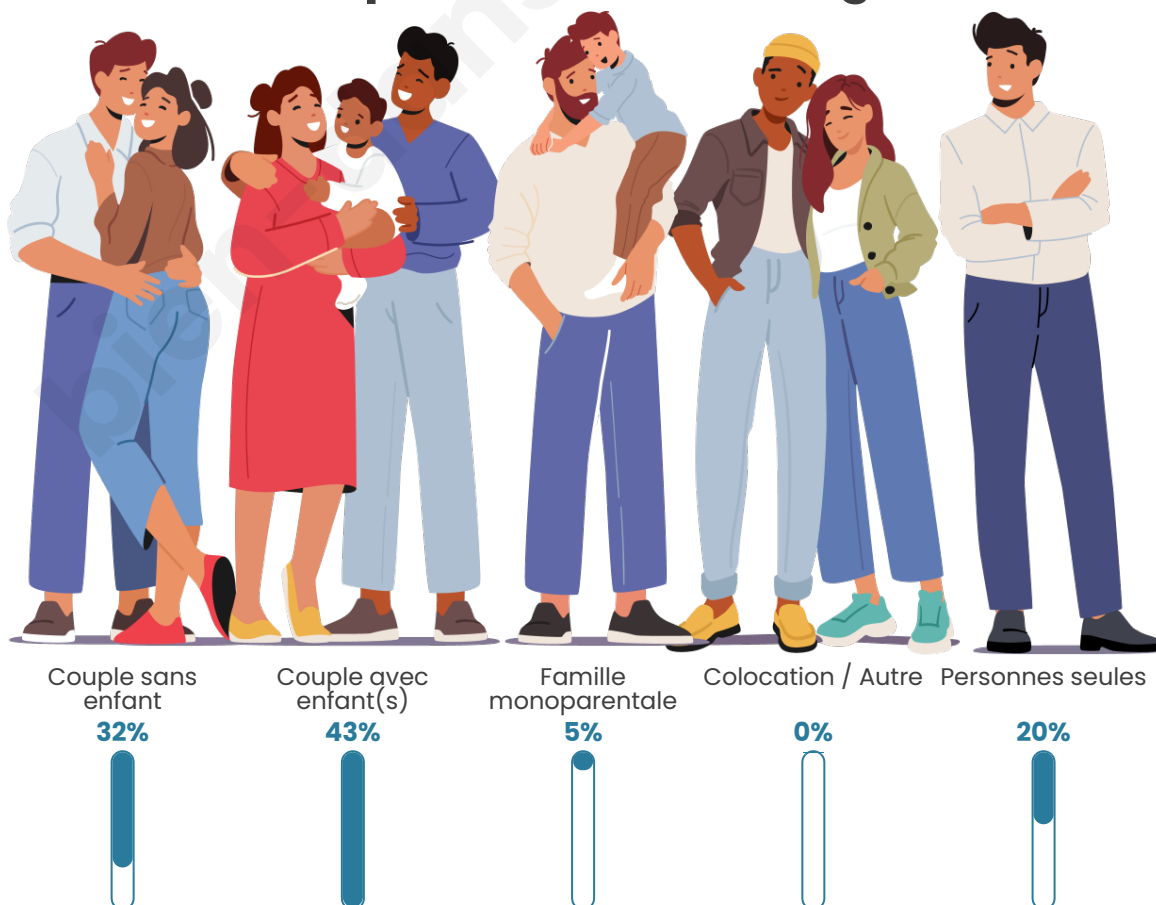

Tranche d'âge

Activité professionnelle

Niveau de diplôme

Composition des ménages

Profils électoraux

Premier tour

	Marine LE PEN	33.62 %
	Emmanuel MACRON	23.28 %
	Jean-Luc MÉLENCHON	21.98 %
	Éric ZEMMOUR	4.31 %
	Jean LASSALLE	3.88 %
	Fabien ROUSSEL	3.02 %
	Valérie PÉCRESSE	3.02 %
	Nicolas DUPONT-AIGNAN	3.02 %
	Yannick JADOT	1.72 %
	Anne HIDALGO	1.29 %
	Nathalie ARTHAUD	0.43 %
	Philippe POUTOU	0.43 %