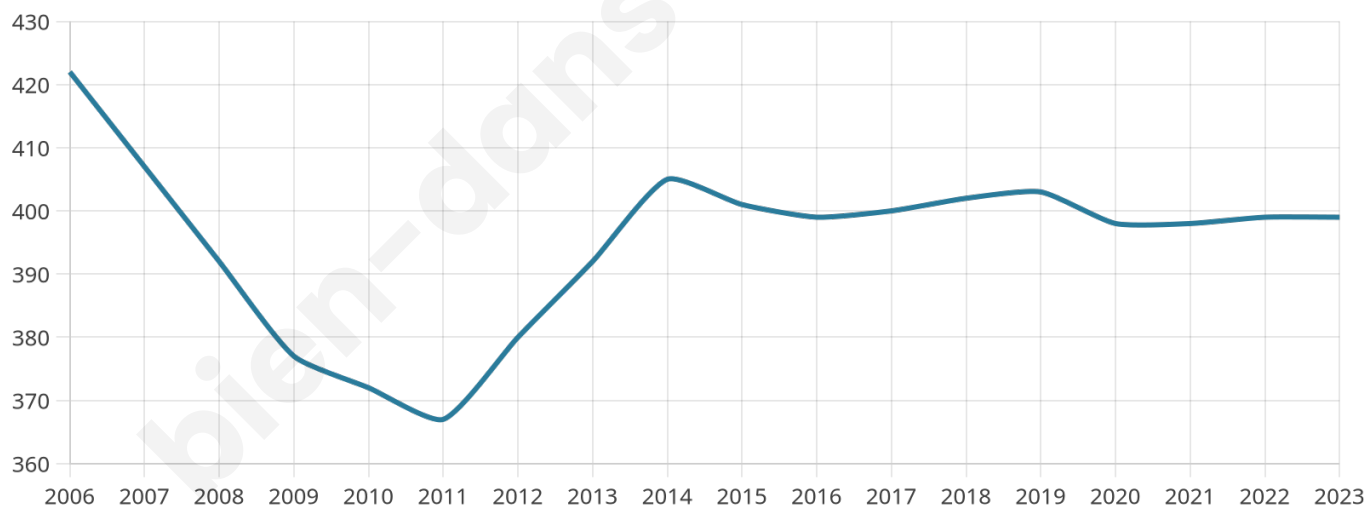

Nombre d'habitants

399

Age moyen

40 ans

Pop active

50.6%

Taux chômage

7.4%

Pop densité

67 h/km²

Revenu moyen

22 070 €/an

Evolution du nombre d'habitants

Sources : Institut national de la statistique et des études économiques (insee) selon Les dernières parutions officielles de 2024 portant sur les années 2020, 2021 et 2022.

Tranche d'âge

Activité professionnelle

Niveau de diplôme

Composition des ménages

Profils électoraux

Premier tour

	Marine LE PEN	33.62 %
	Emmanuel MACRON	23.28 %
	Jean-Luc MÉLENCHON	21.98 %
	Éric ZEMMOUR	4.31 %
	Jean LASSALLE	3.88 %
	Fabien ROUSSEL	3.02 %
	Valérie PÉCRESSE	3.02 %
	Nicolas DUPONT-AIGNAN	3.02 %
	Yannick JADOT	1.72 %
	Anne HIDALGO	1.29 %
	Nathalie ARTHAUD	0.43 %
	Philippe POUTOU	0.43 %