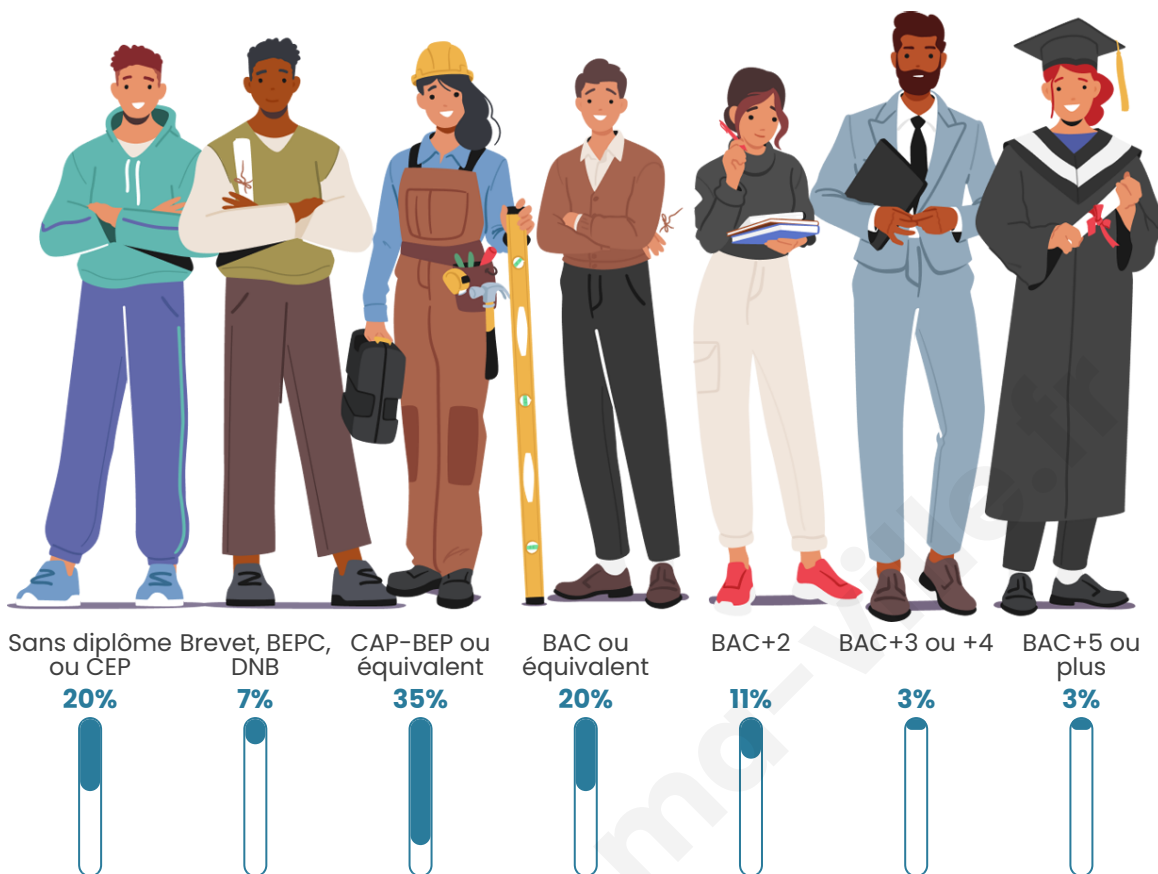

Nombre d'habitants

399

Age moyen

40 ans

Pop active

50.6%

Taux chômage

7.4%

Pop densité

67 h/km²

Revenu moyen

22 070 €/an

Evolution du nombre d'habitants

Sources : Institut national de la statistique et des études économiques (insee) selon Les dernières parutions officielles de 2024 portant sur les années 2020, 2021 et 2022.

Tranche d'âge

Activité professionnelle

Niveau de diplôme

Composition des ménages

Profils électoraux

Premier tour

	Marine LE PEN	33.62 %
	Emmanuel MACRON	23.28 %
	Jean-Luc MÉLENCHON	21.98 %
	Éric ZEMMOUR	4.31 %
	Jean LASSALLE	3.88 %
	Fabien ROUSSEL	3.02 %
	Valérie PÉCRESSE	3.02 %
	Nicolas DUPONT-AIGNAN	3.02 %
	Yannick JADOT	1.72 %
	Anne HIDALGO	1.29 %
	Nathalie ARTHAUD	0.43 %
	Philippe POUTOU	0.43 %