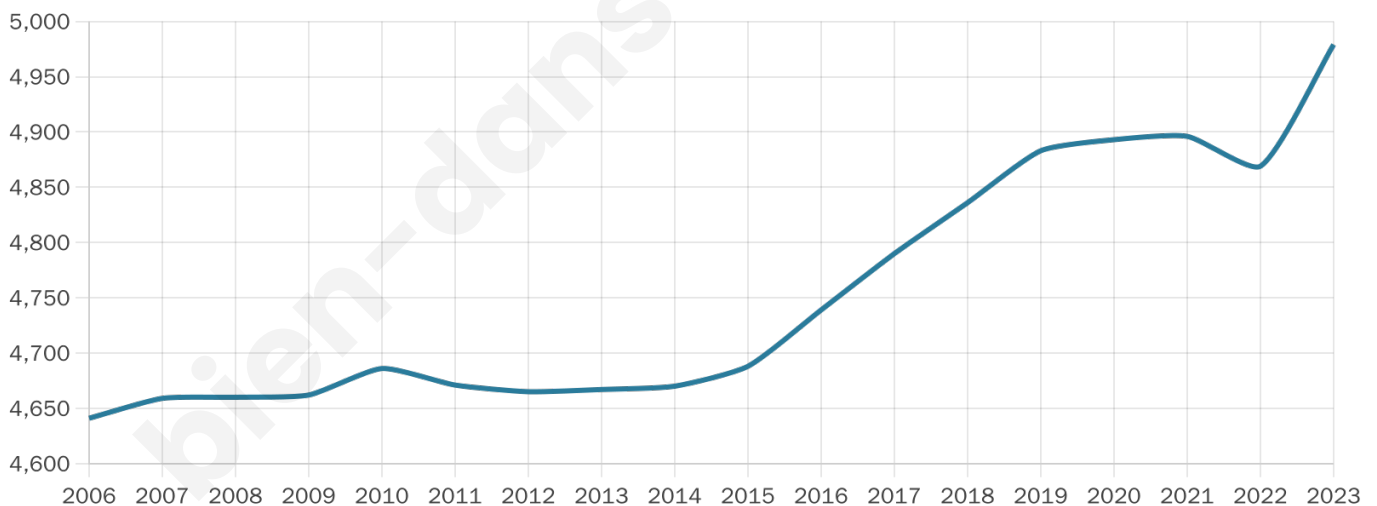

# Statistiques sur la population

Nombre d'habitants

**4 979**

Age moyen

**40 ans**

Pop active

**48.8%**

Taux chômage

**8.4%**

Pop densité

**237 h/km<sup>2</sup>**

Revenu moyen

**25 010 €/an**

## Evolution du nombre d'habitants

Sources : Institut national de la statistique et des études économiques (insee) selon Les dernières parutions officielles de 2024 portant sur les années 2020, 2021 et 2022.