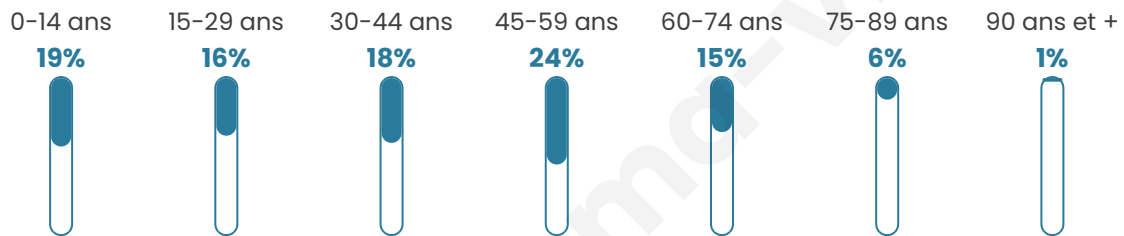

# Statistiques sur la population

Nombre d'habitants

**4 979**

Age moyen

**40 ans**

Pop active

**48.8%**

Taux chômage

**8.4%**

Pop densité

**237 h/km<sup>2</sup>**

Revenu moyen

**25 010 €/an**

## Evolution du nombre d'habitants

Sources : Institut national de la statistique et des études économiques (insee) selon Les dernières parutions officielles de 2024 portant sur les années 2020, 2021 et 2022.

## Tranche d'âge