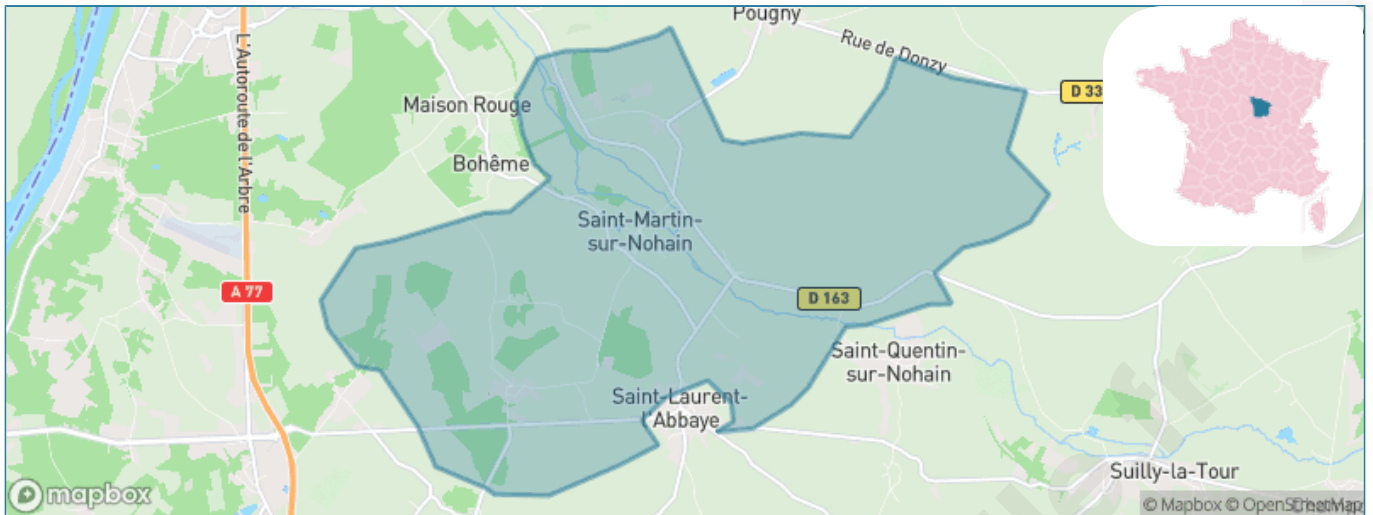

Version web

Ville de Saint-Martin-sur-Nohain

Présenté par

BIEN dans ma **VILLE** 

Sommaire

Situation géographique	3
Statistiques sur la population	4
Evolution du nombre d'habitants	4
Tranche d'âge	5
0-14 ans	5
15-29 ans	5
30-44 ans	5
45-59 ans	5
60-74 ans	5
75-89 ans	5
90 ans et +	5
Activité professionnelle	5
Agriculteurs	5
Artisans, Commerçants	5
Cadres et sup.	5
Professions intermédiaires	5
Employé	5
Ouvrier	5
Retraité	5
Autres	5
Niveau de diplôme	6
Sans diplôme ou CEP	6
Brevet, BEPC, DNB	6
CAP-BEP ou équivalent	6
BAC ou équivalent	6
BAC+2	6
BAC+3 ou +4	6
BAC+5 ou plus	6
Composition des ménages	6
Couple sans enfant	6
Couple avec enfant(s)	6
Famille monoparentale	6
Colocation / Autre	6
Personnes seules	6
Profil électoraux	7
Premier tour	7
Sécurité	8
Evolution du nombre d'infractions	8
Pour comparer	9
Services à la population	10
Commerce	10
Éducation	10
Villes autour de Saint-Martin-sur-Nohain	12
Avis sur la ville de Saint-Martin-sur-Nohain	13
Moyenne par critère	13
Villes autour de Saint-Martin-sur-Nohain	13
Répartition des avis par note	13
Répartition des avis par note	13

Situation géographique

i Informations clés

- **Région** : Bourgogne-Franche-Comté
- **Département** : Nièvre
- **Code postal** : 58150
- **Superficie** : 24 km²

RÉGION
BOURGOGNE
FRANCHE
COMTE

niÈVRE
le département