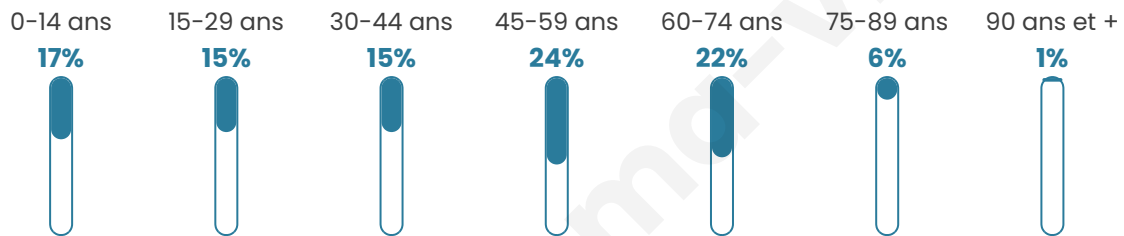

Statistiques sur la population

Nombre d'habitants

375

Age moyen

43 ans

Pop active

47.7%

Taux chômage

6.1%

Pop densité

16 h/km²

Revenu moyen

21 120 €/an

Evolution du nombre d'habitants

Sources : Institut national de la statistique et des études économiques (insee) selon Les dernières parutions officielles de 2024 portant sur les années 2020, 2021 et 2022.

Tranche d'âge

Activité professionnelle

Niveau de diplôme

Composition des ménages

Profils électoraux

Premier tour

	Marine LE PEN	37.07 %
	Emmanuel MACRON	20.26 %
	Jean-Luc MÉLENCHON	17.24 %
	Valérie PÉCRESSÉ	5.17 %
	Jean LASSALLE	4.74 %
	Yannick JADOT	3.88 %
	Fabien ROUSSEL	3.45 %
	Éric ZEMMOUR	3.45 %
	Nicolas DUPONT-AIGNAN	2.16 %
	Nathalie ARTHAUD	1.29 %
	Anne HIDALGO	0.86 %
	Philippe POUTOU	0.43 %

318 inscrits

Participation : 74.21%

Votes blancs : 1.69%

Votes nuls : 0.00%

Second tour

	Emmanuel MACRON	43,12 %
	Marine LE PEN	56,88 %

318 inscrits

Participation : 75.79%