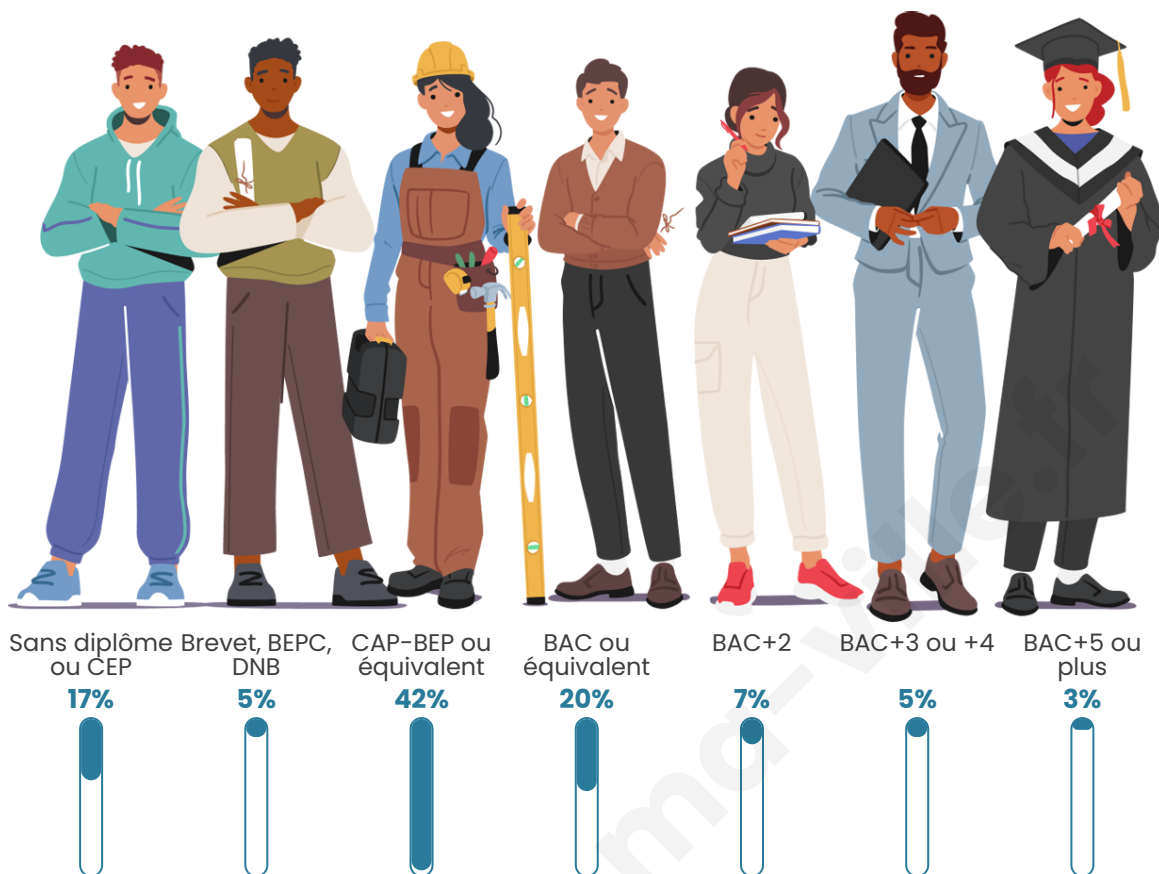

Statistiques sur la population

Nombre d'habitants

375

Age moyen

43 ans

Pop active

47.7%

Taux chômage

6.1%

Pop densité

16 h/km²

Revenu moyen

21 120 €/an

Evolution du nombre d'habitants

Sources : Institut national de la statistique et des études économiques (insee) selon Les dernières parutions officielles de 2024 portant sur les années 2020, 2021 et 2022.

Tranche d'âge

Activité professionnelle

Niveau de diplôme

Composition des ménages

Profils électoraux

Premier tour

	Marine LE PEN	37.07 %
	Emmanuel MACRON	20.26 %
	Jean-Luc MÉLENCHON	17.24 %
	Valérie PÉCRESSÉ	5.17 %
	Jean LASSALLE	4.74 %
	Yannick JADOT	3.88 %
	Fabien ROUSSEL	3.45 %
	Éric ZEMMOUR	3.45 %
	Nicolas DUPONT-AIGNAN	2.16 %
	Nathalie ARTHAUD	1.29 %
	Anne HIDALGO	0.86 %
	Philippe POUTOU	0.43 %