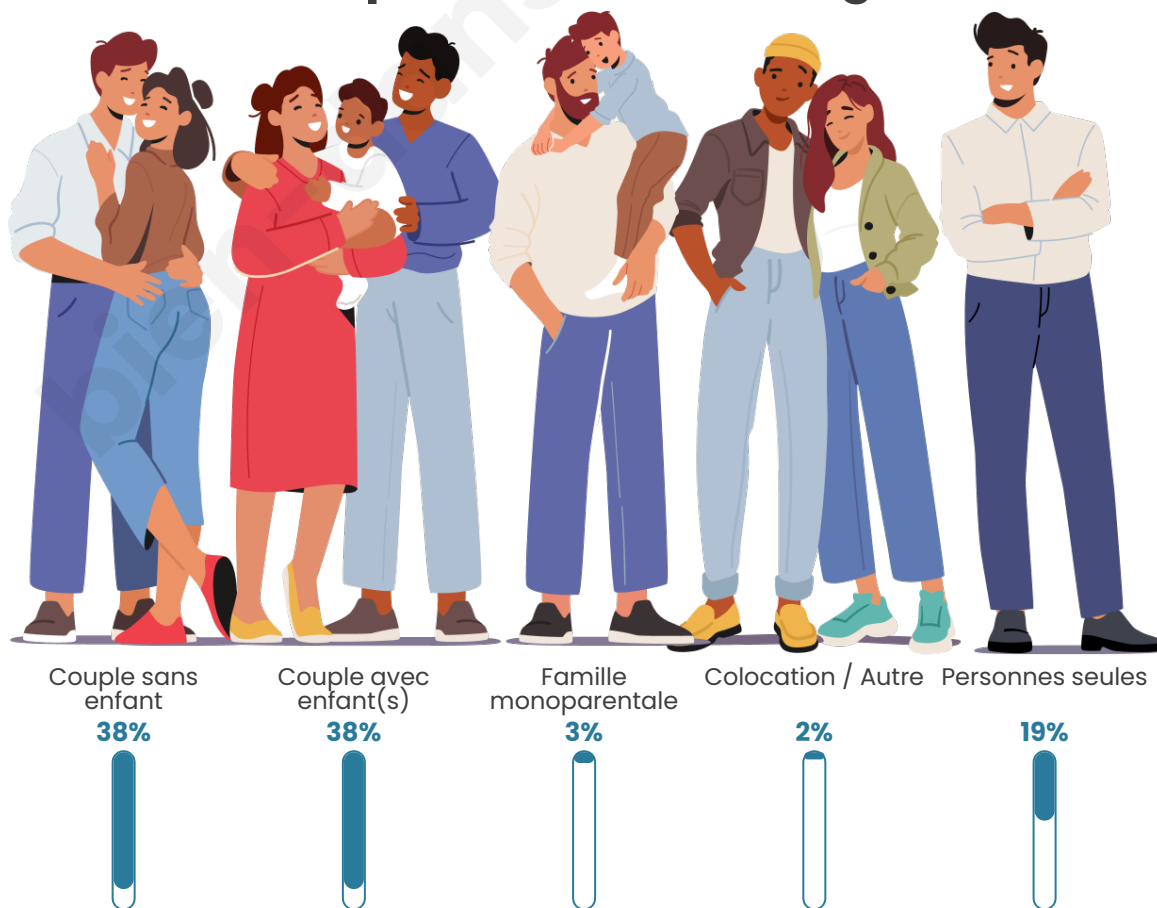

Tranche d'âge

Activité professionnelle

Niveau de diplôme

Composition des ménages

Profils électoraux

Premier tour

	Marine LE PEN	37.07 %
	Emmanuel MACRON	20.26 %
	Jean-Luc MÉLENCHON	17.24 %
	Valérie PÉCRESSÉ	5.17 %
	Jean LASSALLE	4.74 %
	Yannick JADOT	3.88 %
	Fabien ROUSSEL	3.45 %
	Éric ZEMMOUR	3.45 %
	Nicolas DUPONT-AIGNAN	2.16 %
	Nathalie ARTHAUD	1.29 %
	Anne HIDALGO	0.86 %
	Philippe POUTOU	0.43 %