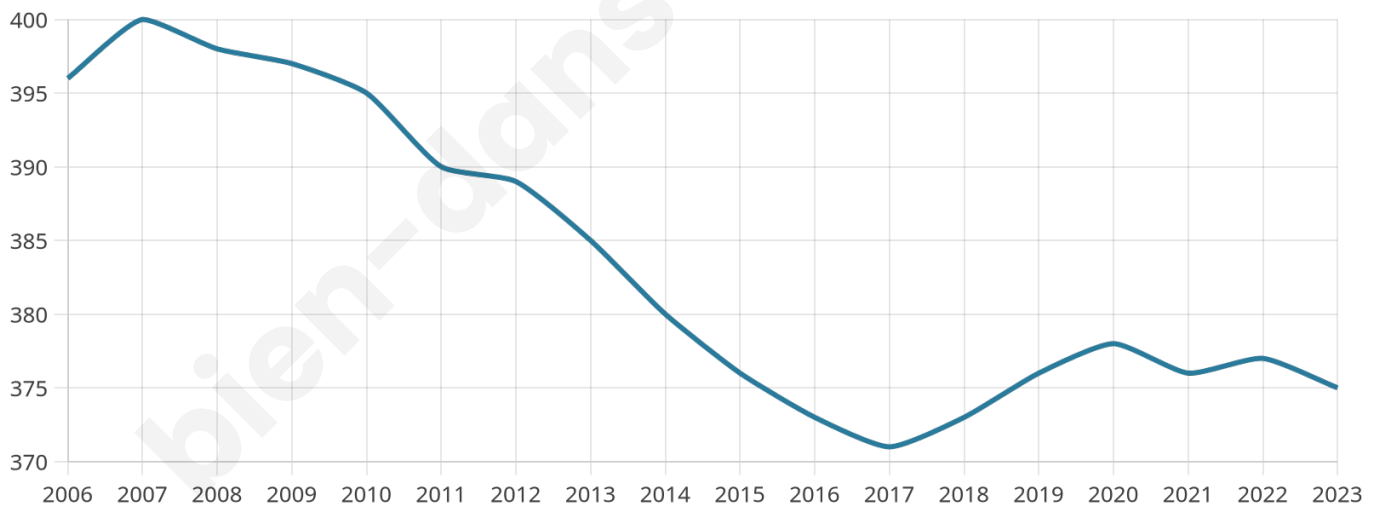

Statistiques sur la population

Nombre d'habitants

375

Age moyen

43 ans

Pop active

47.7%

Taux chômage

6.1%

Pop densité

16 h/km²

Revenu moyen

21 120 €/an

Evolution du nombre d'habitants

Sources : Institut national de la statistique et des études économiques (insee) selon Les dernières parutions officielles de 2024 portant sur les années 2020, 2021 et 2022.

Tranche d'âge

Activité professionnelle

Niveau de diplôme

Composition des ménages

Profils électoraux

Premier tour

	Marine LE PEN	37.07 %
	Emmanuel MACRON	20.26 %
	Jean-Luc MÉLENCHON	17.24 %
	Valérie PÉCRESSÉ	5.17 %
	Jean LASSALLE	4.74 %
	Yannick JADOT	3.88 %
	Fabien ROUSSEL	3.45 %
	Éric ZEMMOUR	3.45 %
	Nicolas DUPONT-AIGNAN	2.16 %
	Nathalie ARTHAUD	1.29 %
	Anne HIDALGO	0.86 %
	Philippe POUTOU	0.43 %