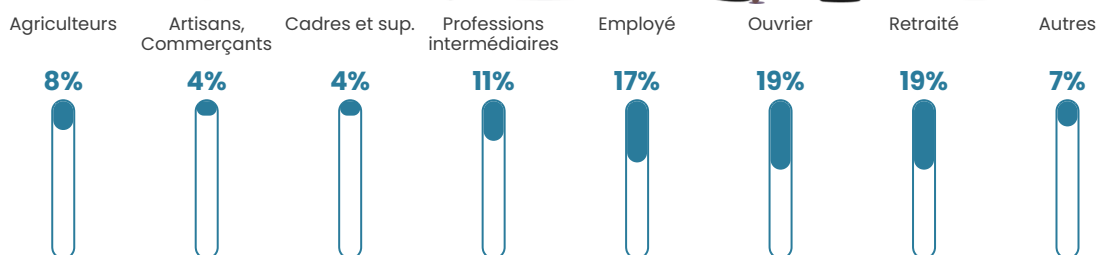

6.1%

Pop densité

16 h/km²

Revenu moyen

21 120 €/an

Evolution du nombre d'habitants

Sources : Institut national de la statistique et des études économiques (insee) selon Les dernières parutions officielles de 2024 portant sur les années 2020, 2021 et 2022.

Tranche d'âge

Activité professionnelle

Niveau de diplôme

Composition des ménages

Profils électoraux

Premier tour

	Marine LE PEN	37.07 %
	Emmanuel MACRON	20.26 %
	Jean-Luc MÉLENCHON	17.24 %
	Valérie PÉCRESSÉ	5.17 %
	Jean LASSALLE	4.74 %
	Yannick JADOT	3.88 %
	Fabien ROUSSEL	3.45 %
	Éric ZEMMOUR	3.45 %
	Nicolas DUPONT-AIGNAN	2.16 %
	Nathalie ARTHAUD	1.29 %
	Anne HIDALGO	0.86 %
	Philippe POUTOU	0.43 %