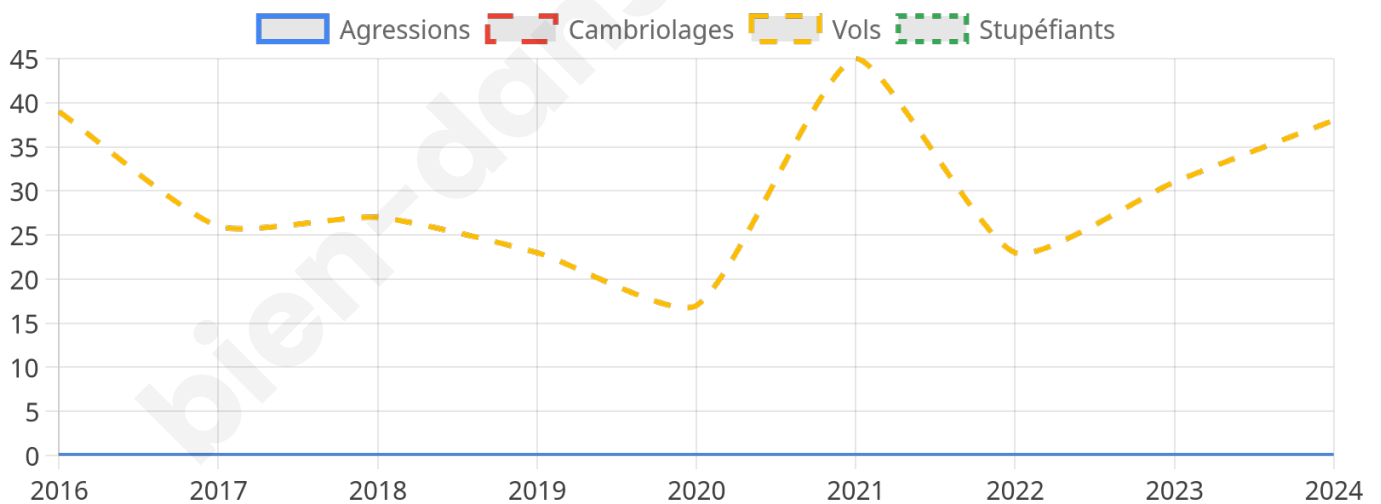

Sécurité

Agressions physiques / sexuelles

0

Cambriolages

0

Vols / dégradations

38

Stupéfiants

0

Evolution du nombre d'infractions