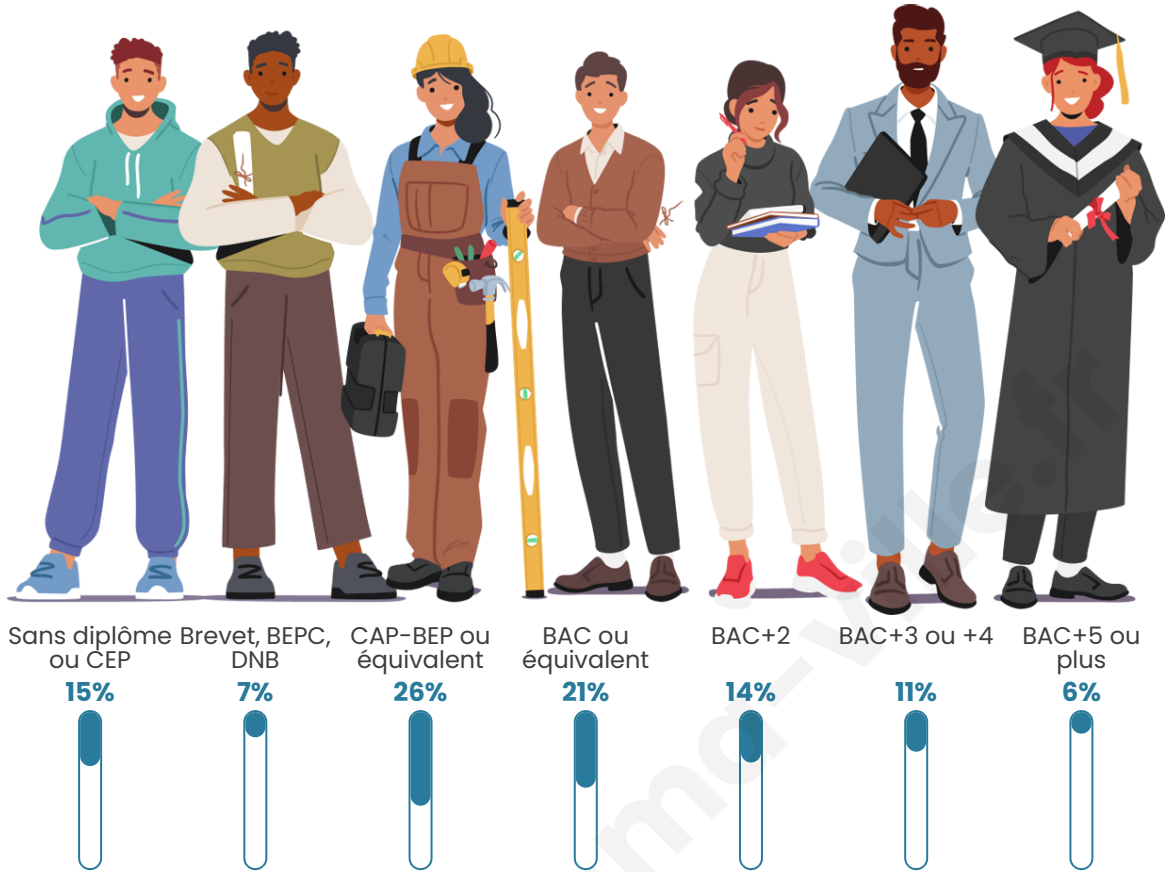

Tranche d'âge

Activité professionnelle

Niveau de diplôme

Composition des ménages

Profils électoraux

Premier tour

	Emmanuel MACRON	30.83 %
	Marine LE PEN	30.21 %
	Jean-Luc MÉLENCHON	10.63 %
	Éric ZEMMOUR	9.38 %
	Valérie PÉCRESE	5.21 %
	Yannick JADOT	4.17 %
	Nicolas DUPONT- AIGNAN	2.29 %
	Anne HIDALGO	2.08 %
	Jean LASSALLE	1.88 %
	Fabien ROUSSEL	1.46 %
	Nathalie ARTHAUD	1.04 %
	Philippe POUTOU	0.83 %