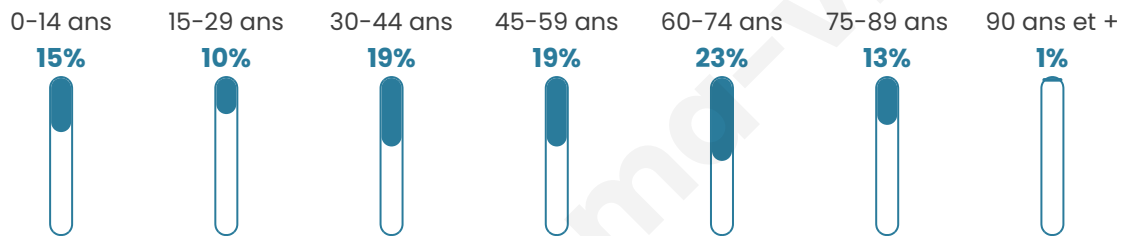

792

Age moyen

47 ans

Pop active

44.4%

Taux chômage

3.3%

Pop densité

72 h/km²

Revenu moyen

26 190 €/an

Evolution du nombre d'habitants

Sources : Institut national de la statistique et des études économiques (insee) selon Les dernières parutions officielles de 2024 portant sur les années 2020, 2021 et 2022.

Tranche d'âge

Activité professionnelle

Niveau de diplôme

Composition des ménages

Profils électoraux

Premier tour

	Emmanuel MACRON	30.83 %
	Marine LE PEN	30.21 %
	Jean-Luc MÉLENCHON	10.63 %
	Éric ZEMMOUR	9.38 %
	Valérie PÉCRESE	5.21 %
	Yannick JADOT	4.17 %
	Nicolas DUPONT- AIGNAN	2.29 %
	Anne HIDALGO	2.08 %
	Jean LASSALLE	1.88 %
	Fabien ROUSSEL	1.46 %
	Nathalie ARTHAUD	1.04 %
	Philippe POUTOU	0.83 %

647 inscrits

Participation : 76.2%
Votes blancs : 2.23%
Votes nuls : 0.41%

Second tour

	Emmanuel MACRON	56,28 %
	Marine LE PEN	43,72 %

648 inscrits

Participation : 76.08%
Votes blancs : 4.26%
Votes nuls : 2.03%