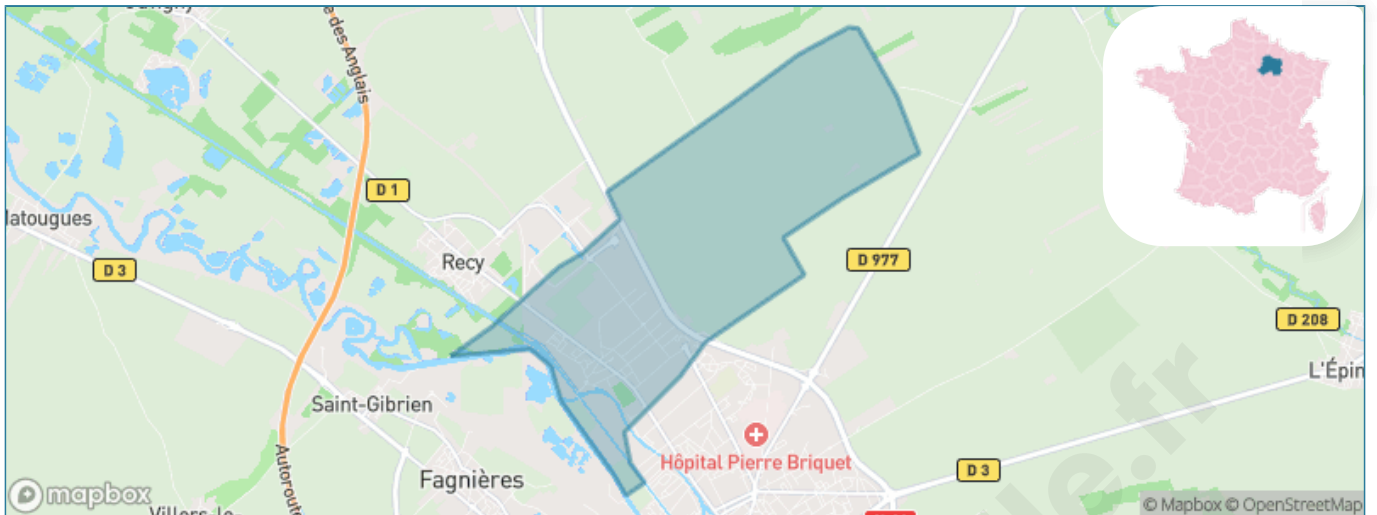

Version web

Ville de Saint-Martin-sur- le-Pré

Présenté par

BIEN dans
ma **VILLE** 

Sommaire

Situation géographique	3
Statistiques sur la population	4
Evolution du nombre d'habitants	4
Tranche d'âge	5
0-14 ans	5
15-29 ans	5
30-44 ans	5
45-59 ans	5
60-74 ans	5
75-89 ans	5
90 ans et +	5
Activité professionnelle	5
Agriculteurs	5
Artisans, Commerçants	5
Cadres et sup.	5
Professions intermédiaires	5
Employé	5
Ouvrier	5
Retraité	5
Autres	5
Niveau de diplôme	6
Sans diplôme ou CEP	6
Brevet, BEPC, DNB	6
CAP-BEP ou équivalent	6
BAC ou équivalent	6
BAC+2	6
BAC+3 ou +4	6
BAC+5 ou plus	6
Composition des ménages	6
Couple sans enfant	6
Couple avec enfant(s)	6
Famille monoparentale	6
Colocation / Autre	6
Personnes seules	6
Profil électoraux	7
Premier tour	7
Sécurité	8
Evolution du nombre d'infractions	8
Pour comparer	9
Services à la population	10
Commerce	10
Éducation	10
Villes autour de Saint-Martin-sur-le-Pré	12
Avis sur la ville de Saint-Martin-sur-le-Pré	13
Moyenne par critère	13
Villes autour de Saint-Martin-sur-le-Pré	13
Répartition des avis par note	13
Répartition des avis par note	13

Situation géographique

i Informations clés

- **Région** : Grand Est
- **Département** : Marne
- **Code postal** : 51520
- **Superficie** : 11 km²

Marne
LE DÉPARTEMENT

Statistiques sur la population

Nombre d'habitants