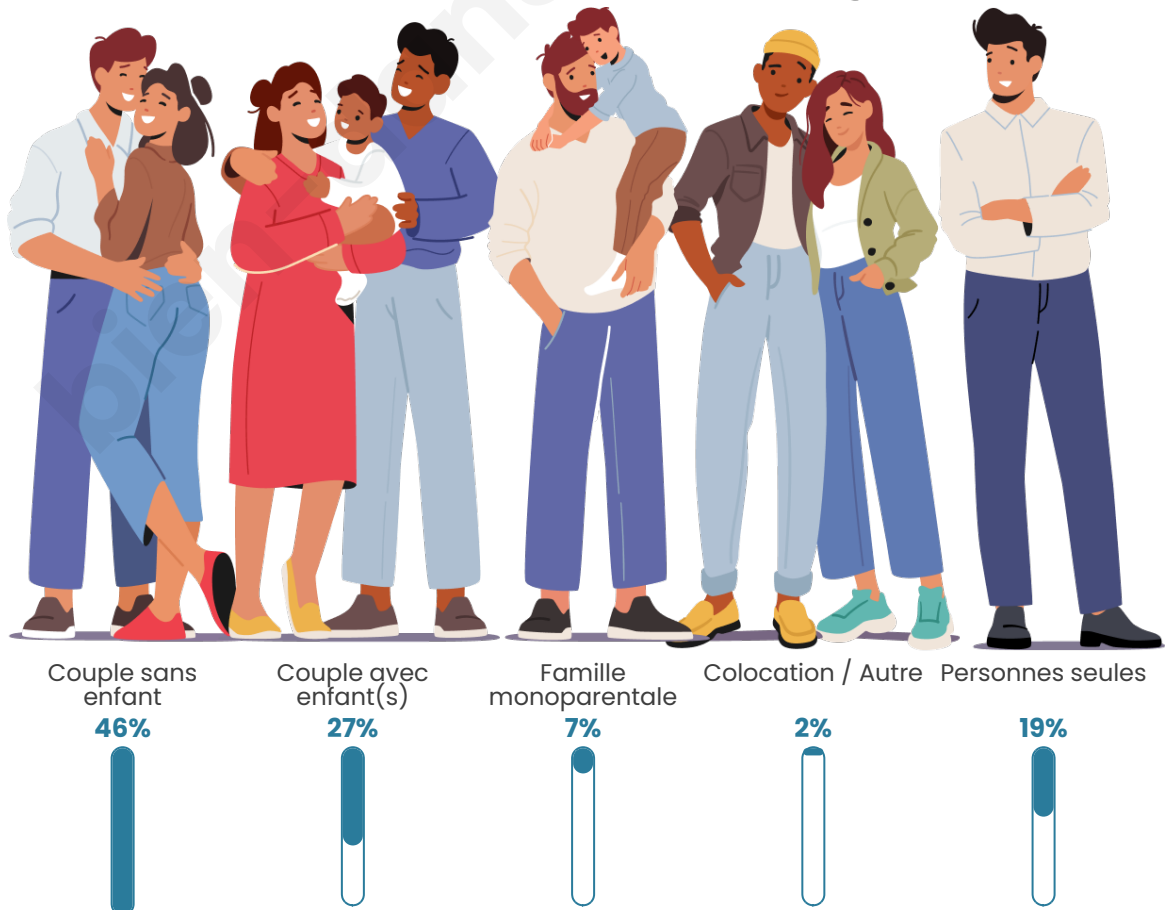

Tranche d'âge

Activité professionnelle

Niveau de diplôme

Composition des ménages

Profils électoraux

Premier tour

	Emmanuel MACRON	30.83 %
	Marine LE PEN	30.21 %
	Jean-Luc MÉLENCHON	10.63 %
	Éric ZEMMOUR	9.38 %
	Valérie PÉCRESE	5.21 %
	Yannick JADOT	4.17 %
	Nicolas DUPONT- AIGNAN	2.29 %
	Anne HIDALGO	2.08 %
	Jean LASSALLE	1.88 %
	Fabien ROUSSEL	1.46 %
	Nathalie ARTHAUD	1.04 %
	Philippe POUTOU	0.83 %