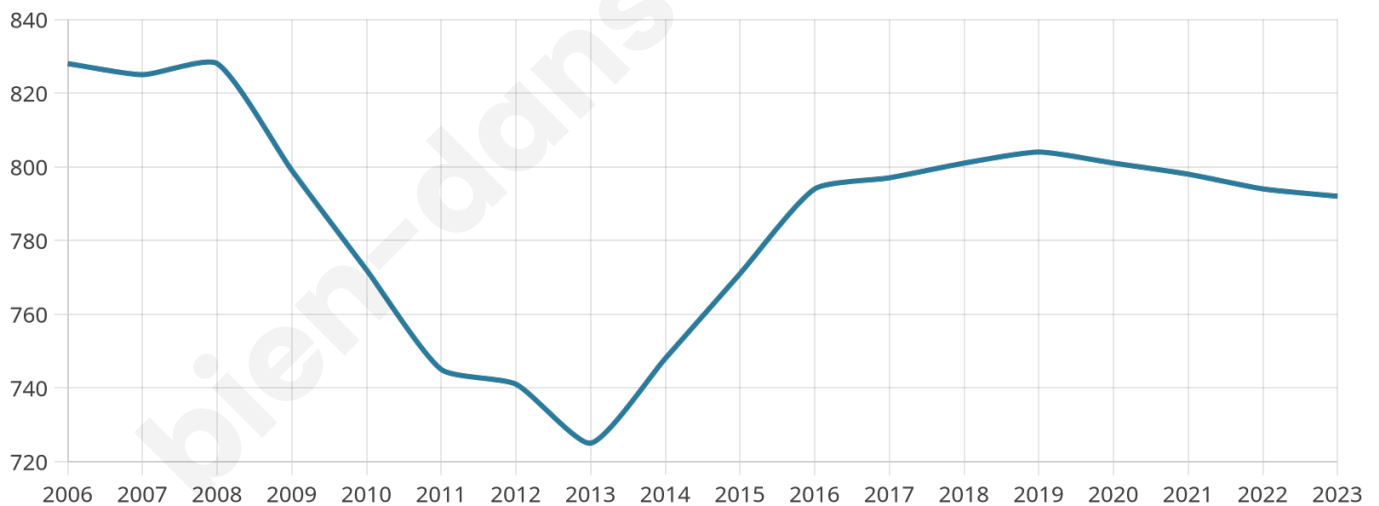

792

Age moyen

47 ans

Pop active

44.4%

Taux chômage

3.3%

Pop densité

72 h/km²

Revenu moyen

26 190 €/an

Evolution du nombre d'habitants

Sources : Institut national de la statistique et des études économiques (insee) selon Les dernières parutions officielles de 2024 portant sur les années 2020, 2021 et 2022.