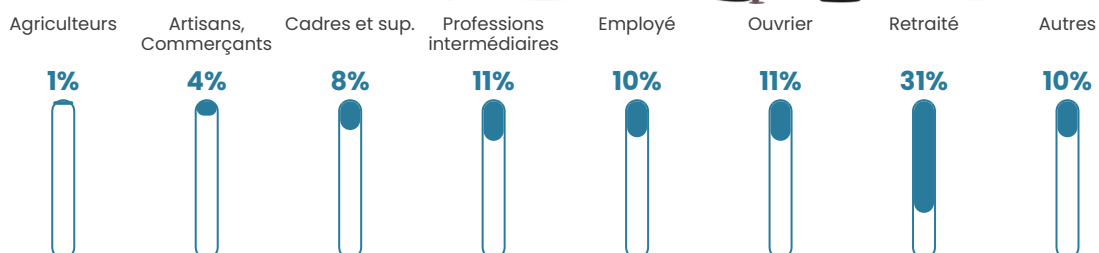

72 h/km²

Revenu moyen

26 190 €/an

Evolution du nombre d'habitants

Sources : Institut national de la statistique et des études économiques (insee) selon Les dernières parutions officielles de 2024 portant sur les années 2020, 2021 et 2022.

Tranche d'âge

Activité professionnelle

Niveau de diplôme

Composition des ménages

Profils électoraux

Premier tour

	Emmanuel MACRON	30.83 %
	Marine LE PEN	30.21 %
	Jean-Luc MÉLENCHON	10.63 %
	Éric ZEMMOUR	9.38 %
	Valérie PÉCRESE	5.21 %
	Yannick JADOT	4.17 %
	Nicolas DUPONT- AIGNAN	2.29 %
	Anne HIDALGO	2.08 %
	Jean LASSALLE	1.88 %
	Fabien ROUSSEL	1.46 %
	Nathalie ARTHAUD	1.04 %
	Philippe POUTOU	0.83 %