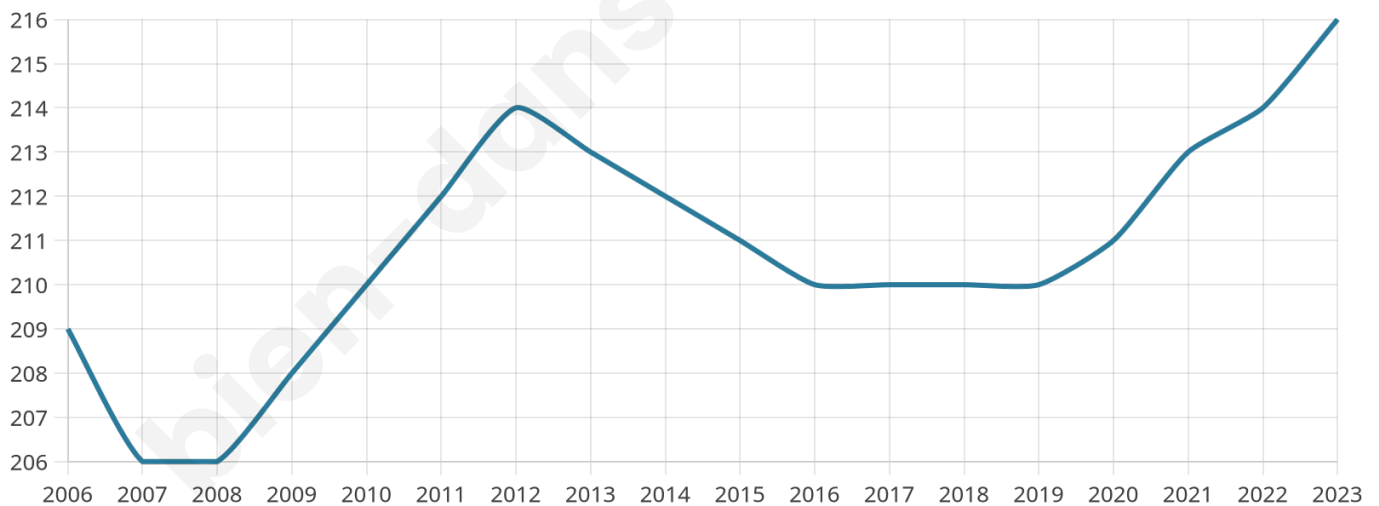

# Statistiques sur la population

Nombre d'habitants

**216**

Age moyen

**41 ans**

Pop active

**47.7%**

Taux chômage

**2.2%**

Pop densité

**72 h/km<sup>2</sup>**

Revenu moyen

**26 710 €/an**

## Evolution du nombre d'habitants

Sources : Institut national de la statistique et des études économiques (insee) selon Les dernières parutions officielles de 2024 portant sur les années 2020, 2021 et 2022.