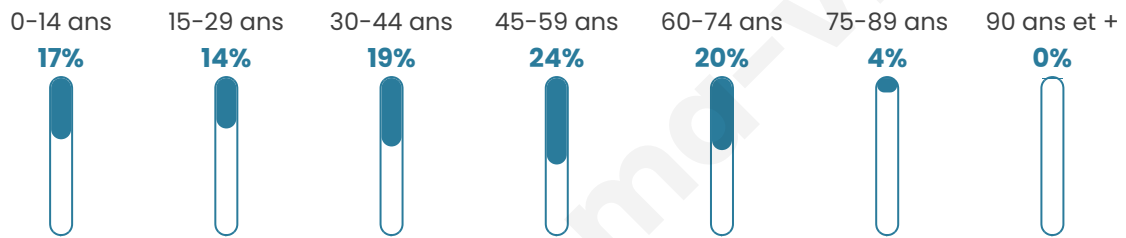

# Statistiques sur la population

Nombre d'habitants

**216**

Age moyen

**41 ans**

Pop active

**47.7%**

Taux chômage

**2.2%**

Pop densité

**72 h/km<sup>2</sup>**

Revenu moyen

**26 710 €/an**

## Evolution du nombre d'habitants

Sources : Institut national de la statistique et des études économiques (insee) selon Les dernières parutions officielles de 2024 portant sur les années 2020, 2021 et 2022.

## Tranche d'âge