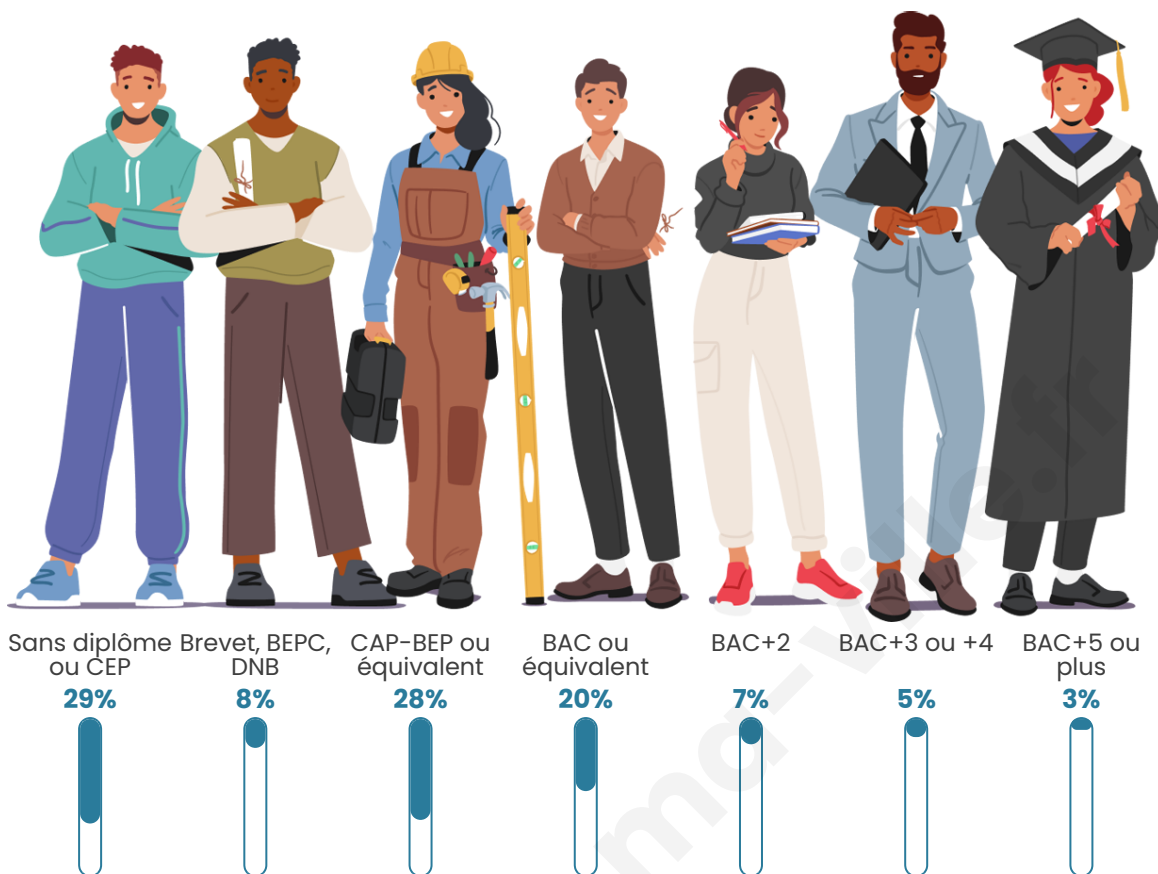

Statistiques sur la population

Nombre d'habitants

217

Age moyen

50 ans

Pop active

40.1%

Taux chômage

3.4%

Pop densité

11 h/km²

Revenu moyen

19 870 €/an

Evolution du nombre d'habitants

Sources : Institut national de la statistique et des études économiques (insee) selon Les dernières parutions officielles de 2024 portant sur les années 2020, 2021 et 2022.

Tranche d'âge

Activité professionnelle

Niveau de diplôme

Composition des ménages

Profils électoraux

Premier tour

	Emmanuel MACRON	30.46 %
	Marine LE PEN	30.46 %
	Jean LASSALLE	10.60 %
	Valérie PÉCRESSÉ	10.60 %
	Éric ZEMMOUR	9.93 %
	Jean-Luc MÉLENCHON	5.30 %
	Fabien ROUSSEL	1.99 %
	Philippe POUTOU	0.66 %
	Nathalie ARTHAUD	0.00 %
	Anne HIDALGO	0.00 %
	Yannick JADOT	0.00 %
	Nicolas DUPONT- AIGNAN	0.00 %