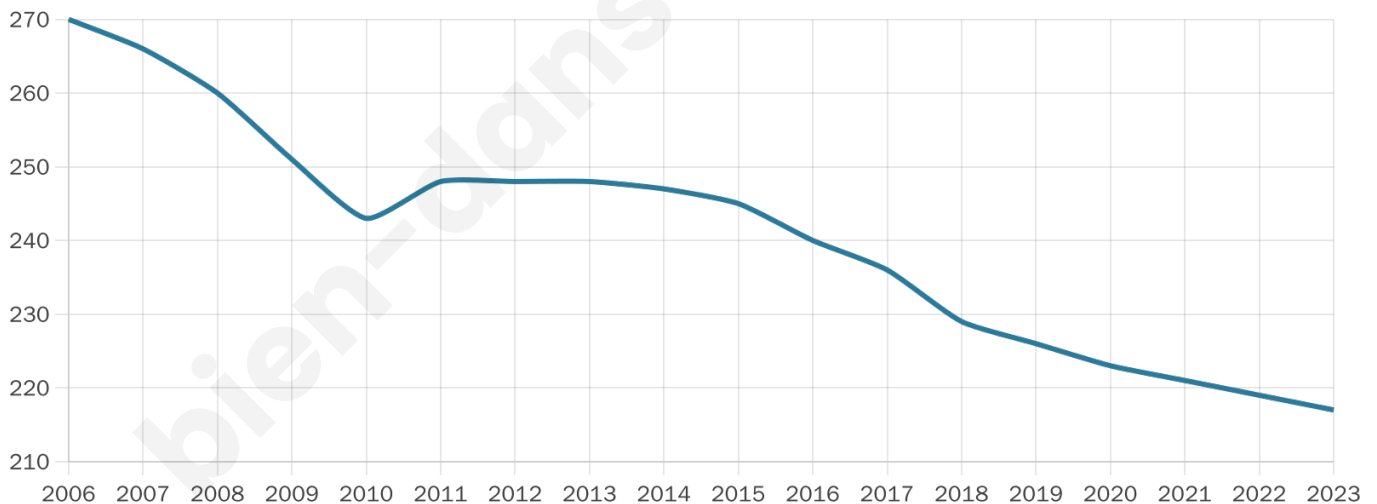

Statistiques sur la population

Nombre d'habitants

217

Age moyen

50 ans

Pop active

40.1%

Taux chômage

3.4%

Pop densité

11 h/km²

Revenu moyen

19 870 €/an

Evolution du nombre d'habitants

Sources : Institut national de la statistique et des études économiques (insee) selon Les dernières parutions officielles de 2024 portant sur les années 2020, 2021 et 2022.

Tranche d'âge

Activité professionnelle

Niveau de diplôme

Composition des ménages

Profils électoraux

Premier tour

	Emmanuel MACRON	30.46 %
	Marine LE PEN	30.46 %
	Jean LASSALLE	10.60 %
	Valérie PÉCRESSÉ	10.60 %
	Éric ZEMMOUR	9.93 %
	Jean-Luc MÉLENCHON	5.30 %
	Fabien ROUSSEL	1.99 %
	Philippe POUTOU	0.66 %
	Nathalie ARTHAUD	0.00 %
	Anne HIDALGO	0.00 %
	Yannick JADOT	0.00 %
	Nicolas DUPONT- AIGNAN	0.00 %