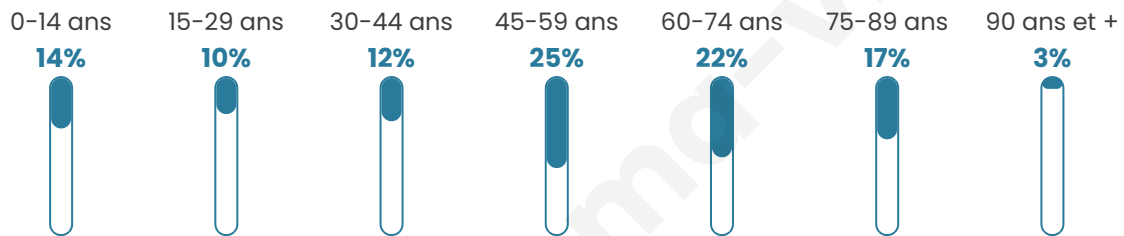

Statistiques sur la population

Nombre d'habitants

217

Age moyen

50 ans

Pop active

40.1%

Taux chômage

3.4%

Pop densité

11 h/km²

Revenu moyen

19 870 €/an

Evolution du nombre d'habitants

Sources : Institut national de la statistique et des études économiques (insee) selon Les dernières parutions officielles de 2024 portant sur les années 2020, 2021 et 2022.

Tranche d'âge

Activité professionnelle

Niveau de diplôme

Composition des ménages

Profils électoraux

Premier tour

	Emmanuel MACRON	30.46 %
	Marine LE PEN	30.46 %
	Jean LASSALLE	10.60 %
	Valérie PÉCRESSÉ	10.60 %
	Éric ZEMMOUR	9.93 %
	Jean-Luc MÉLENCHON	5.30 %
	Fabien ROUSSEL	1.99 %
	Philippe POUTOU	0.66 %
	Nathalie ARTHAUD	0.00 %
	Anne HIDALGO	0.00 %
	Yannick JADOT	0.00 %
	Nicolas DUPONT- AIGNAN	0.00 %