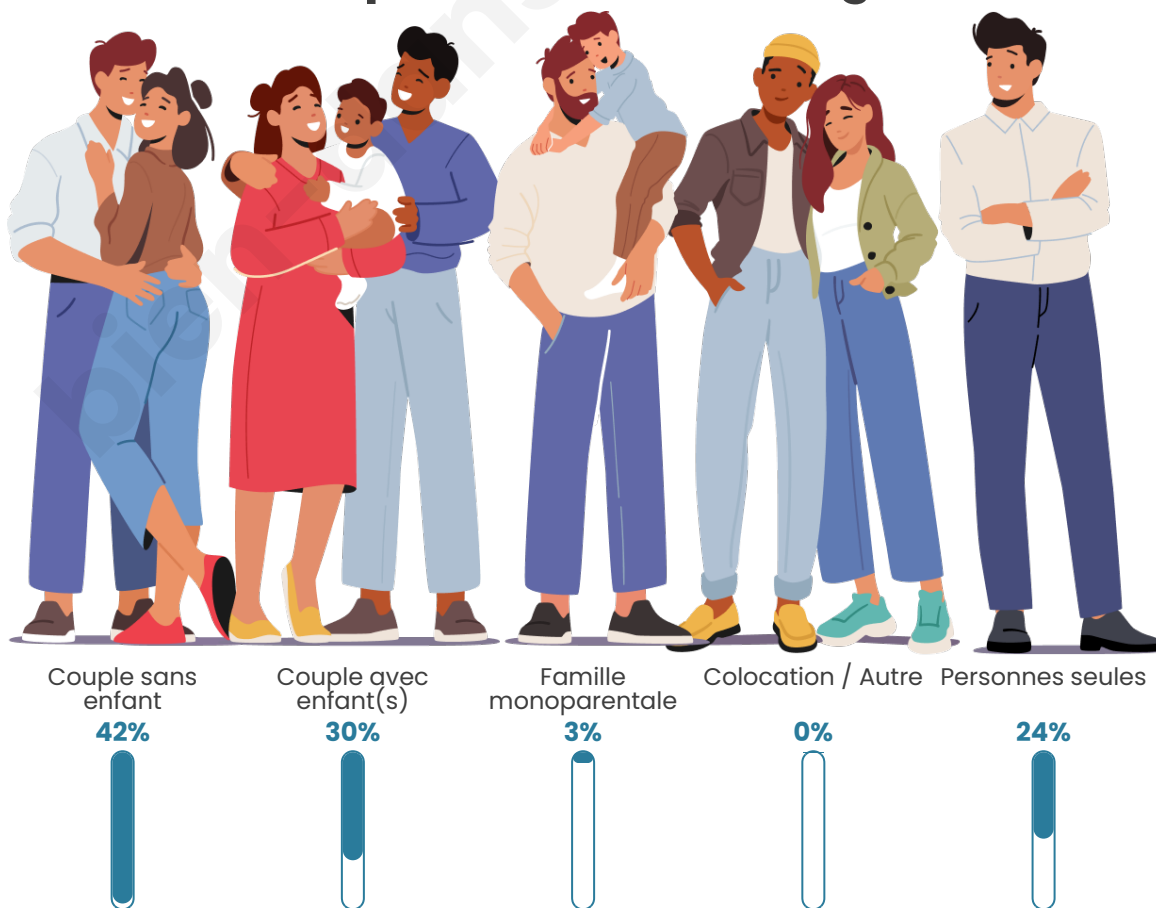

Tranche d'âge

Activité professionnelle

Niveau de diplôme

Composition des ménages

Profils électoraux

Premier tour

	Emmanuel MACRON	30.46 %
	Marine LE PEN	30.46 %
	Jean LASSALLE	10.60 %
	Valérie PÉCRESSÉ	10.60 %
	Éric ZEMMOUR	9.93 %
	Jean-Luc MÉLENCHON	5.30 %
	Fabien ROUSSEL	1.99 %
	Philippe POUTOU	0.66 %
	Nathalie ARTHAUD	0.00 %
	Anne HIDALGO	0.00 %
	Yannick JADOT	0.00 %
	Nicolas DUPONT- AIGNAN	0.00 %