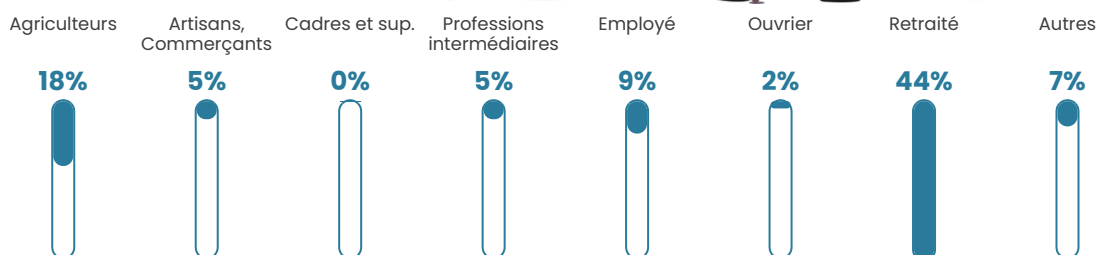

3.4%

Pop densité

11 h/km²

Revenu moyen

19 870 €/an

Evolution du nombre d'habitants

Sources : Institut national de la statistique et des études économiques (insee) selon Les dernières parutions officielles de 2024 portant sur les années 2020, 2021 et 2022.

Tranche d'âge

Activité professionnelle

Niveau de diplôme

Composition des ménages

Profils électoraux

Premier tour

	Emmanuel MACRON	30.46 %
	Marine LE PEN	30.46 %
	Jean LASSALLE	10.60 %
	Valérie PÉCRESSÉ	10.60 %
	Éric ZEMMOUR	9.93 %
	Jean-Luc MÉLENCHON	5.30 %
	Fabien ROUSSEL	1.99 %
	Philippe POUTOU	0.66 %
	Nathalie ARTHAUD	0.00 %
	Anne HIDALGO	0.00 %
	Yannick JADOT	0.00 %
	Nicolas DUPONT- AIGNAN	0.00 %