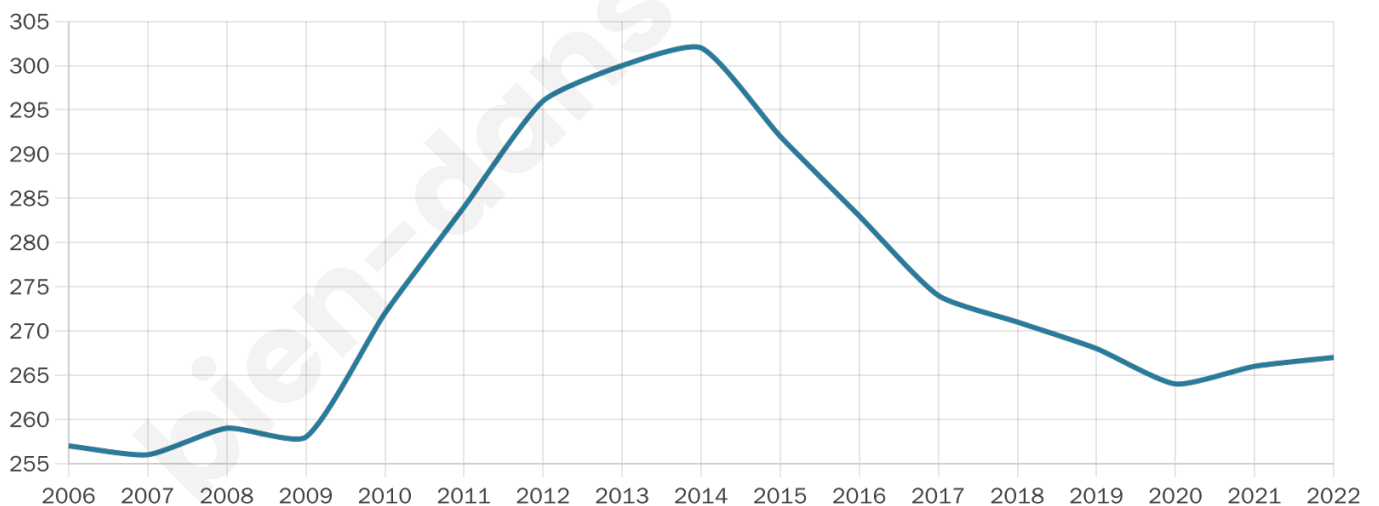

# Statistiques sur la population

Nombre d'habitants

**267**

Age moyen

**49 ans**

Pop active

**44.6%**

Taux chômage

**4.5%**

Pop densité

**18 h/km<sup>2</sup>**

Revenu moyen

**20 110 €/an**

## Evolution du nombre d'habitants

Sources : Institut national de la statistique et des études économiques (insee) selon Les dernières parutions officielles de 2024 portant sur les années 2020, 2021 et 2022.