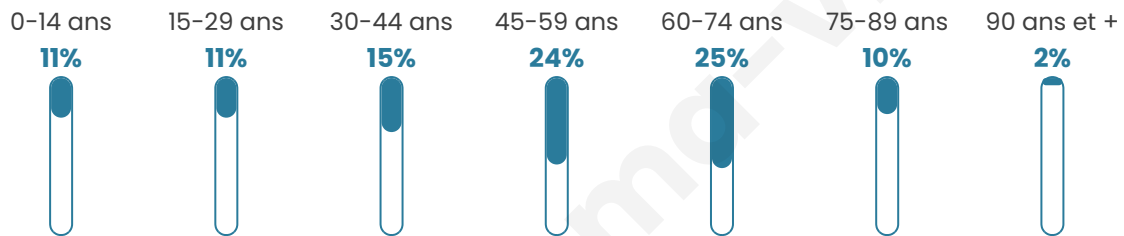

# Statistiques sur la population

Nombre d'habitants

**267**

Age moyen

**49 ans**

Pop active

**44.6%**

Taux chômage

**4.5%**

Pop densité

**18 h/km<sup>2</sup>**

Revenu moyen

**20 110 €/an**

## Evolution du nombre d'habitants

Sources : Institut national de la statistique et des études économiques (insee) selon Les dernières parutions officielles de 2024 portant sur les années 2020, 2021 et 2022.

## Tranche d'âge