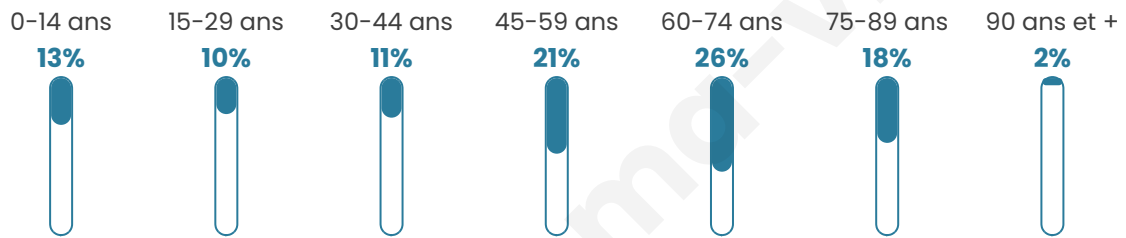

Nombre d'habitants

330

Age moyen

52 ans

Pop active

38.2%

Taux chômage

7.9%

Pop densité

12 h/km²

Revenu moyen

19 770 €/an

Evolution du nombre d'habitants

Sources : Institut national de la statistique et des études économiques (insee) selon Les dernières parutions officielles de 2024 portant sur les années 2020, 2021 et 2022.

Tranche d'âge

Activité professionnelle

Niveau de diplôme

Composition des ménages

Profils électoraux

Premier tour

	Jean-Luc MÉLENCHON	25.00 %
	Marine LE PEN	20.00 %
	Emmanuel MACRON	19.55 %
	Fabien ROUSSEL	7.73 %
	Éric ZEMMOUR	6.36 %
	Jean LASSALLE	5.45 %
	Yannick JADOT	5.00 %
	Anne HIDALGO	4.09 %
	Valérie PÉCRESSE	2.27 %
	Nicolas DUPONT- AIGNAN	2.27 %
	Nathalie ARTHAUD	1.36 %
	Philippe POUTOU	0.91 %

287 inscrits

Participation : 79.79%

Votes blancs : 1.31%

Votes nuls : 2.62%

Second tour

	Emmanuel MACRON	50,9 %
	Marine LE PEN	49,1 %

287 inscrits

Participation : 73.52%