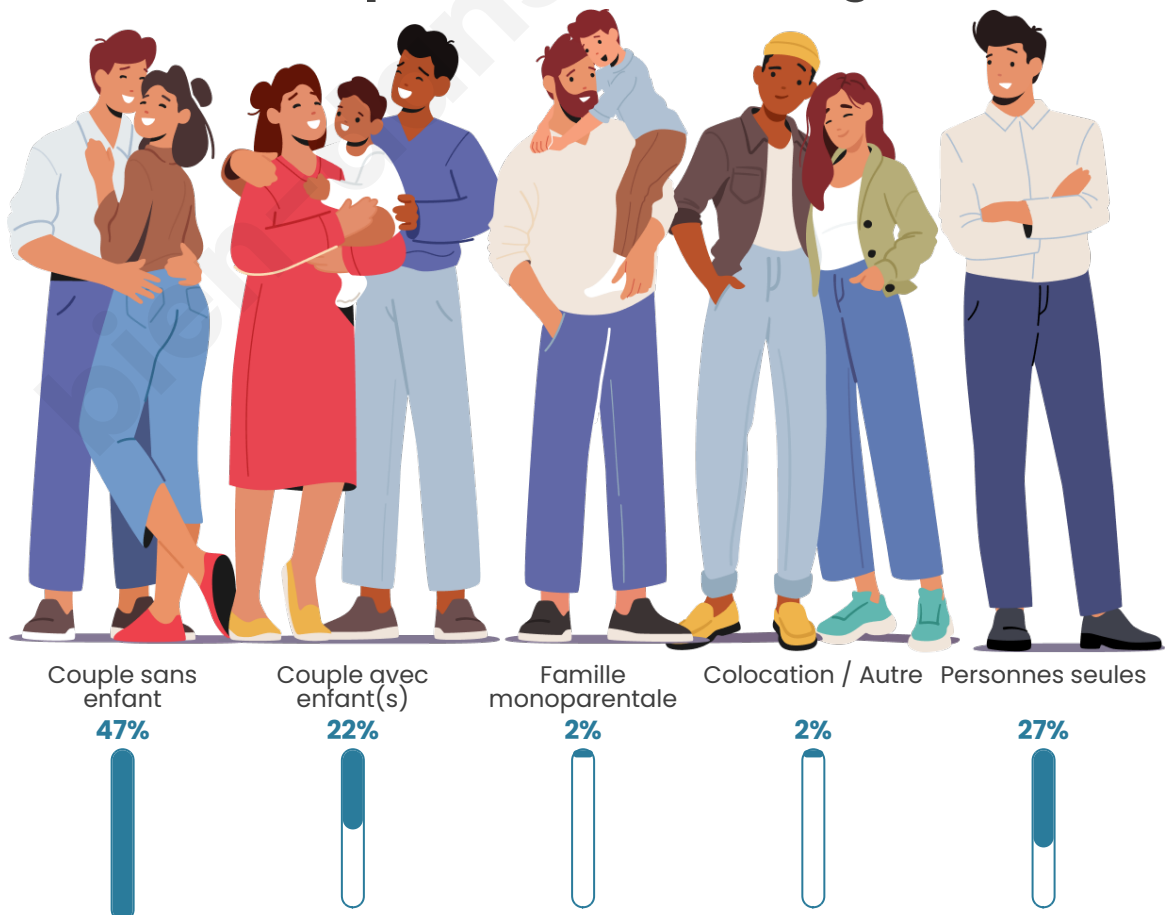

Nombre d'habitants

330

Age moyen

52 ans

Pop active

38.2%

Taux chômage

7.9%

Tranche d'âge

Activité professionnelle

Niveau de diplôme

Composition des ménages

Profils électoraux

Premier tour

	Jean-Luc MÉLENCHON	25.00 %
	Marine LE PEN	20.00 %
	Emmanuel MACRON	19.55 %
	Fabien ROUSSEL	7.73 %
	Éric ZEMMOUR	6.36 %
	Jean LASSALLE	5.45 %
	Yannick JADOT	5.00 %
	Anne HIDALGO	4.09 %
	Valérie PÉCRESSE	2.27 %
	Nicolas DUPONT- AIGNAN	2.27 %
	Nathalie ARTHAUD	1.36 %
	Philippe POUTOU	0.91 %