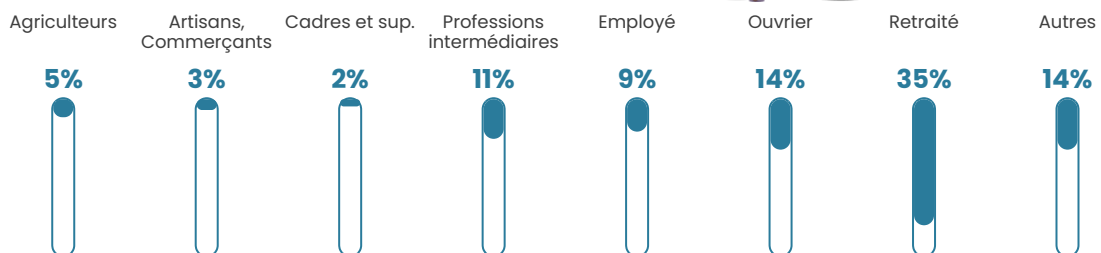

Pop densité

12 h/km²

Revenu moyen

19 770 €/an

Evolution du nombre d'habitants

Sources : Institut national de la statistique et des études économiques (insee) selon Les dernières parutions officielles de 2024 portant sur les années 2020, 2021 et 2022.

Tranche d'âge

Activité professionnelle

Niveau de diplôme

Composition des ménages

Profils électoraux

Premier tour

	Jean-Luc MÉLENCHON	25.00 %
	Marine LE PEN	20.00 %
	Emmanuel MACRON	19.55 %
	Fabien ROUSSEL	7.73 %
	Éric ZEMMOUR	6.36 %
	Jean LASSALLE	5.45 %
	Yannick JADOT	5.00 %
	Anne HIDALGO	4.09 %
	Valérie PÉCRESSE	2.27 %
	Nicolas DUPONT- AIGNAN	2.27 %
	Nathalie ARTHAUD	1.36 %
	Philippe POUTOU	0.91 %