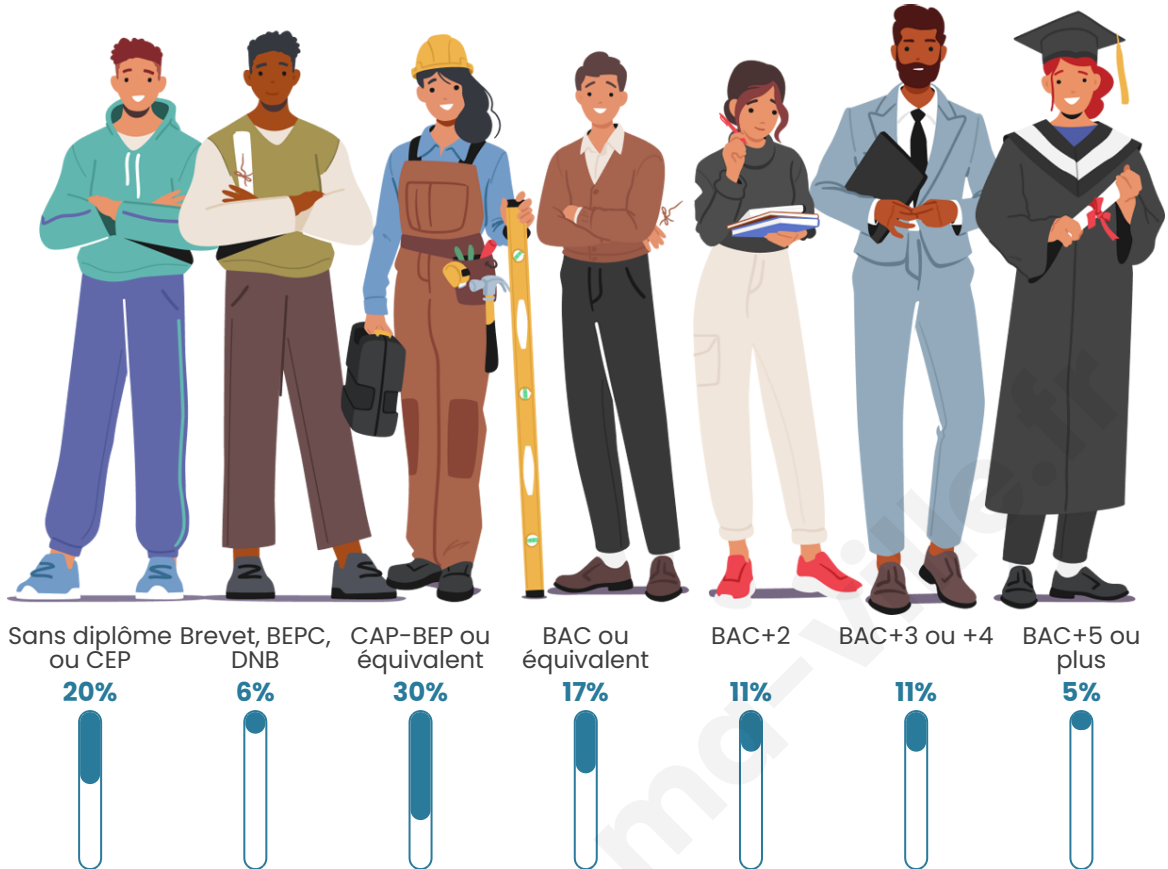

Nombre d'habitants

330

Age moyen

52 ans

Pop active

38.2%

Taux chômage

7.9%

Pop densité

12 h/km²

Revenu moyen

19 770 €/an

Evolution du nombre d'habitants

Sources : Institut national de la statistique et des études économiques (insee) selon Les dernières parutions officielles de 2024 portant sur les années 2020, 2021 et 2022.

Tranche d'âge

Activité professionnelle

Niveau de diplôme

Composition des ménages

Profils électoraux

Premier tour

	Jean-Luc MÉLENCHON	25.00 %
	Marine LE PEN	20.00 %
	Emmanuel MACRON	19.55 %
	Fabien ROUSSEL	7.73 %
	Éric ZEMMOUR	6.36 %
	Jean LASSALLE	5.45 %
	Yannick JADOT	5.00 %
	Anne HIDALGO	4.09 %
	Valérie PÉCRESSE	2.27 %
	Nicolas DUPONT- AIGNAN	2.27 %
	Nathalie ARTHAUD	1.36 %
	Philippe POUTOU	0.91 %