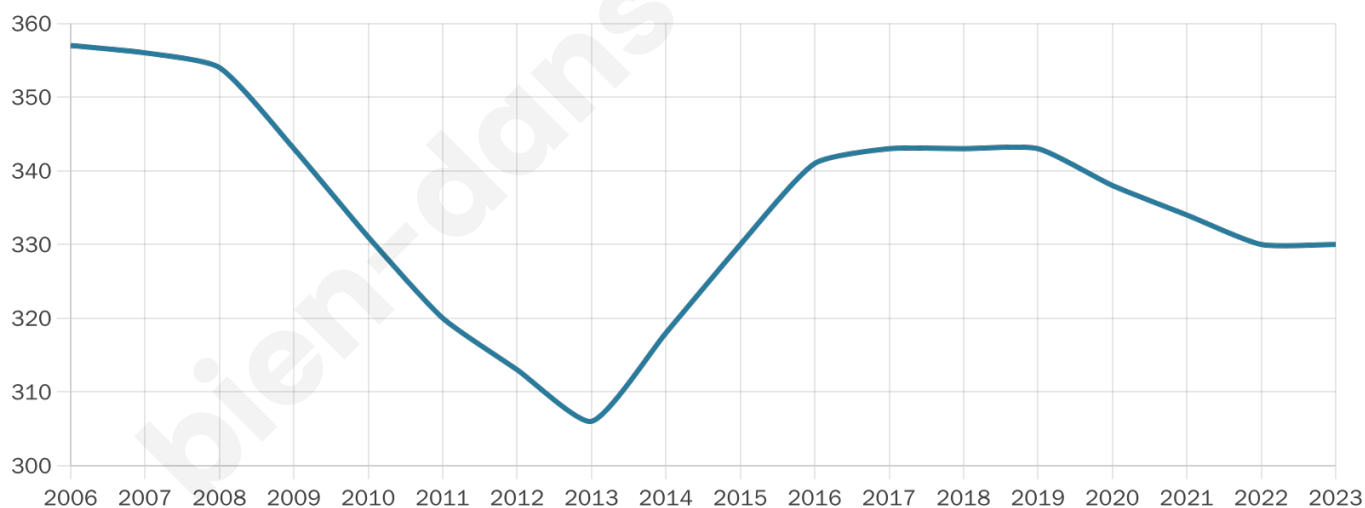

Nombre d'habitants

330

Age moyen

52 ans

Pop active

38.2%

Taux chômage

7.9%

Pop densité

12 h/km²

Revenu moyen

19 770 €/an

Evolution du nombre d'habitants

Sources : Institut national de la statistique et des études économiques (insee) selon Les dernières parutions officielles de 2024 portant sur les années 2020, 2021 et 2022.

Tranche d'âge

Activité professionnelle

Niveau de diplôme

Composition des ménages

Profils électoraux

Premier tour

	Jean-Luc MÉLENCHON	25.00 %
	Marine LE PEN	20.00 %
	Emmanuel MACRON	19.55 %
	Fabien ROUSSEL	7.73 %
	Éric ZEMMOUR	6.36 %
	Jean LASSALLE	5.45 %
	Yannick JADOT	5.00 %
	Anne HIDALGO	4.09 %
	Valérie PÉCRESSE	2.27 %
	Nicolas DUPONT- AIGNAN	2.27 %
	Nathalie ARTHAUD	1.36 %
	Philippe POUTOU	0.91 %