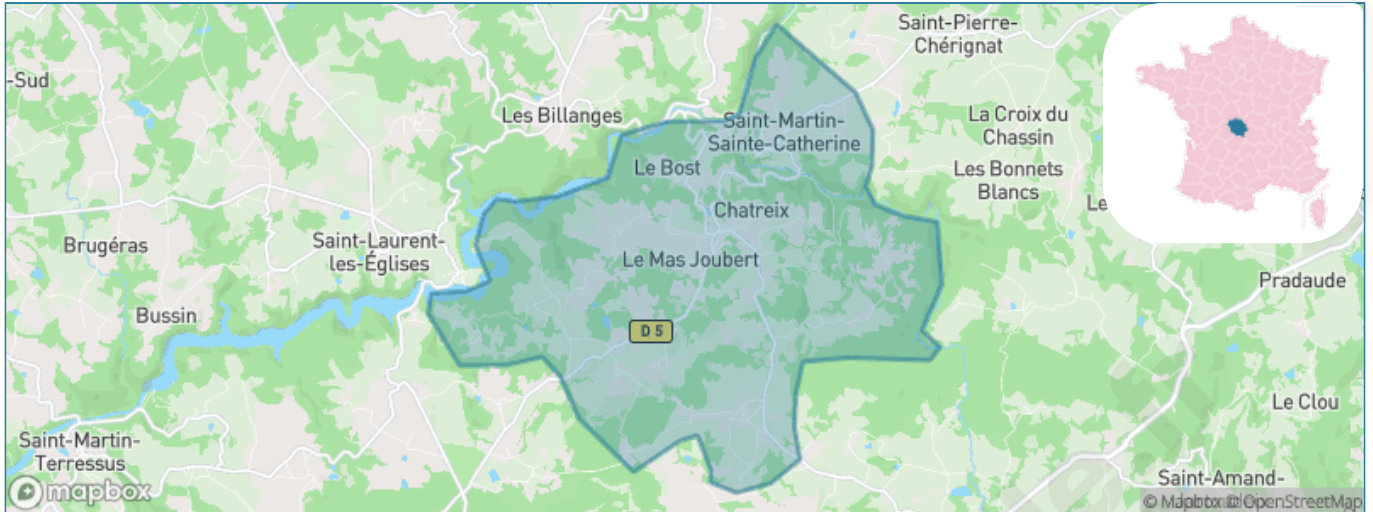

Version web

Ville de Saint-Martin- Sainte-Catherine

Présenté par

BIEN dans
ma **VILLE** 

Sommaire

Situation géographique	3
Statistiques sur la population	4
Evolution du nombre d'habitants	4
Tranche d'âge	5
<i>0-14 ans</i>	5
<i>15-29 ans</i>	5
<i>30-44 ans</i>	5
<i>45-59 ans</i>	5
<i>60-74 ans</i>	5
<i>75-89 ans</i>	5
<i>90 ans et +</i>	5
Activité professionnelle	5
<i>Agriculteurs</i>	5
<i>Artisans, Commerçants</i>	5
<i>Cadres et sup.</i>	5
<i>Professions intermédiaires</i>	5
<i>Employé</i>	5
<i>Ouvrier</i>	5
<i>Retraité</i>	5
<i>Autres</i>	5
Niveau de diplôme	6
<i>Sans diplôme ou CEP</i>	6
<i>Brevet, BEPC, DNB</i>	6
<i>CAP-BEP ou équivalent</i>	6
<i>BAC ou équivalent</i>	6
<i>BAC+2</i>	6
<i>BAC+3 ou +4</i>	6
<i>BAC+5 ou plus</i>	6
Composition des ménages	6
<i>Couple sans enfant</i>	6
<i>Couple avec enfant(s)</i>	6
<i>Famille monoparentale</i>	6
<i>Colocation / Autre</i>	6
<i>Personnes seules</i>	6
Profils électoraux	7
<i>Premier tour</i>	7
Sécurité	8
<i>Evolution du nombre d'infractions</i>	8
<i>Pour comparer</i>	9
Services à la population	10
<i>Commerce</i>	10
<i>Éducation</i>	10
<i>Villes autour de Saint-Martin-Sainte-Catherine</i>	11

Situation géographique

i Informations clés

- **Région** : Nouvelle-Aquitaine
- **Département** : Creuse
- **Code postal** : 23430
- **Superficie** : 27 km²

la CREUSE
le Département

Statistiques sur la population