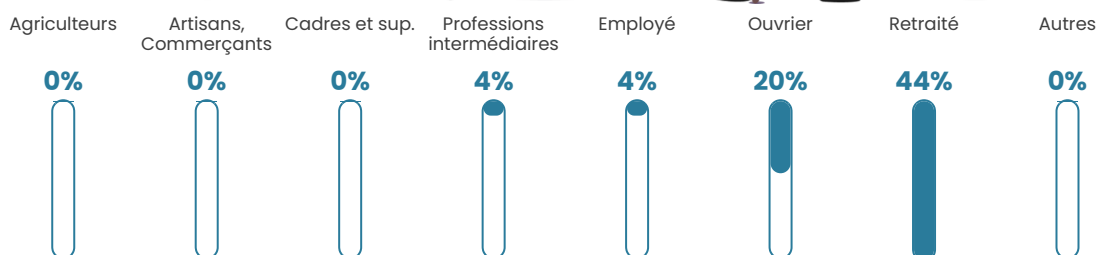

41 ans

Pop active

48.3%

Taux chômage

16.4%

Pop densité

24 h/km²

Revenu moyen

19 530 €/an

Evolution du nombre d'habitants

Sources : Institut national de la statistique et des études économiques (insee) selon Les dernières parutions officielles de 2024 portant sur les années 2020, 2021 et 2022.

Tranche d'âge

Activité professionnelle

Niveau de diplôme

Composition des ménages

Profils électoraux

Premier tour

	Marine LE PEN	41.67 %
	Emmanuel MACRON	31.25 %
	Jean-Luc MÉLENCHON	8.33 %
	Valérie PÉCRESSE	6.25 %
	Fabien ROUSSEL	4.17 %
	Nicolas DUPONT-AIGNAN	4.17 %
	Jean LASSALLE	2.08 %
	Yannick JADOT	2.08 %
	Nathalie ARTHAUD	0.00 %
	Éric ZEMMOUR	0.00 %
	Anne HIDALGO	0.00 %
	Philippe POUTOU	0.00 %