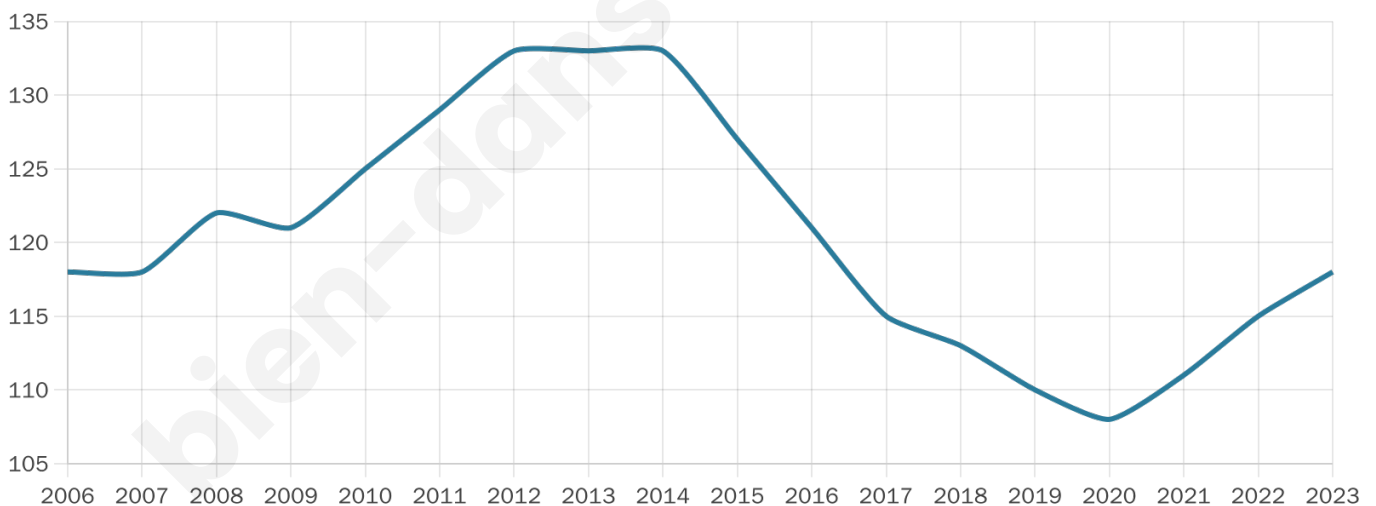

41 ans

Pop active

48.3%

Taux chômage

16.4%

Pop densité

24 h/km²

Revenu moyen

19 530 €/an

Evolution du nombre d'habitants

Sources : Institut national de la statistique et des études économiques (insee) selon Les dernières parutions officielles de 2024 portant sur les années 2020, 2021 et 2022.