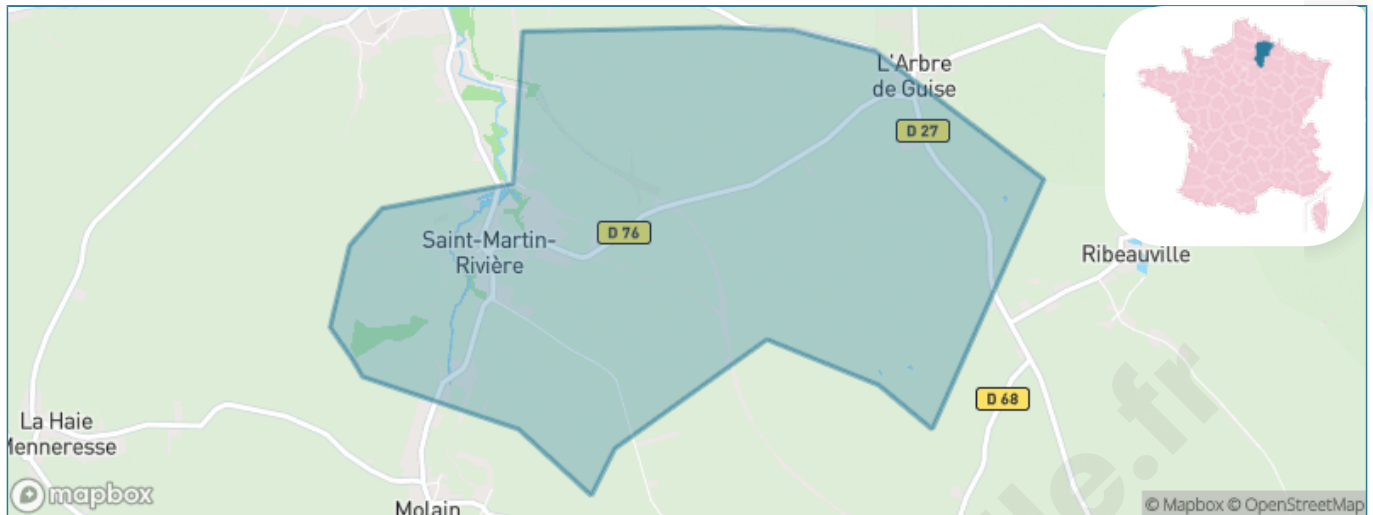

Version web

Ville de Saint-Martin- Rivière

Présenté par

BIEN dans
ma **VILLE** 

Sommaire

Situation géographique	3
Statistiques sur la population	4
Evolution du nombre d'habitants	4
Tranche d'âge	5
0-14 ans	5
15-29 ans	5
30-44 ans	5
45-59 ans	5
60-74 ans	5
75-89 ans	5
90 ans et +	5
Activité professionnelle	5
Agriculteurs	5
Artisans, Commerçants	5
Cadres et sup.	5
Professions intermédiaires	5
Employé	5
Ouvrier	5
Retraité	5
Autres	5
Niveau de diplôme	6
Sans diplôme ou CEP	6
Brevet, BEPC, DNB	6
CAP-BEP ou équivalent	6
BAC ou équivalent	6
BAC+2	6
BAC+3 ou +4	6
BAC+5 ou plus	6
Composition des ménages	6
Couple sans enfant	6
Couple avec enfant(s)	6
Famille monoparentale	6
Colocation / Autre	6
Personnes seules	6
Profils électoraux	7
Premier tour	7
Sécurité	8
Evolution du nombre d'infractions	8
Pour comparer	9
Services à la population	10
Commerce	10
Éducation	10
Villes autour de Saint-Martin-Rivière	12

Situation géographique

i Informations clés

- **Région** : Hauts-de-France
- **Département** : Aisne
- **Code postal** : 02110
- **Superficie** : 5 km²

Statistiques sur la population

Nombre d'habitants

118

Age moyen