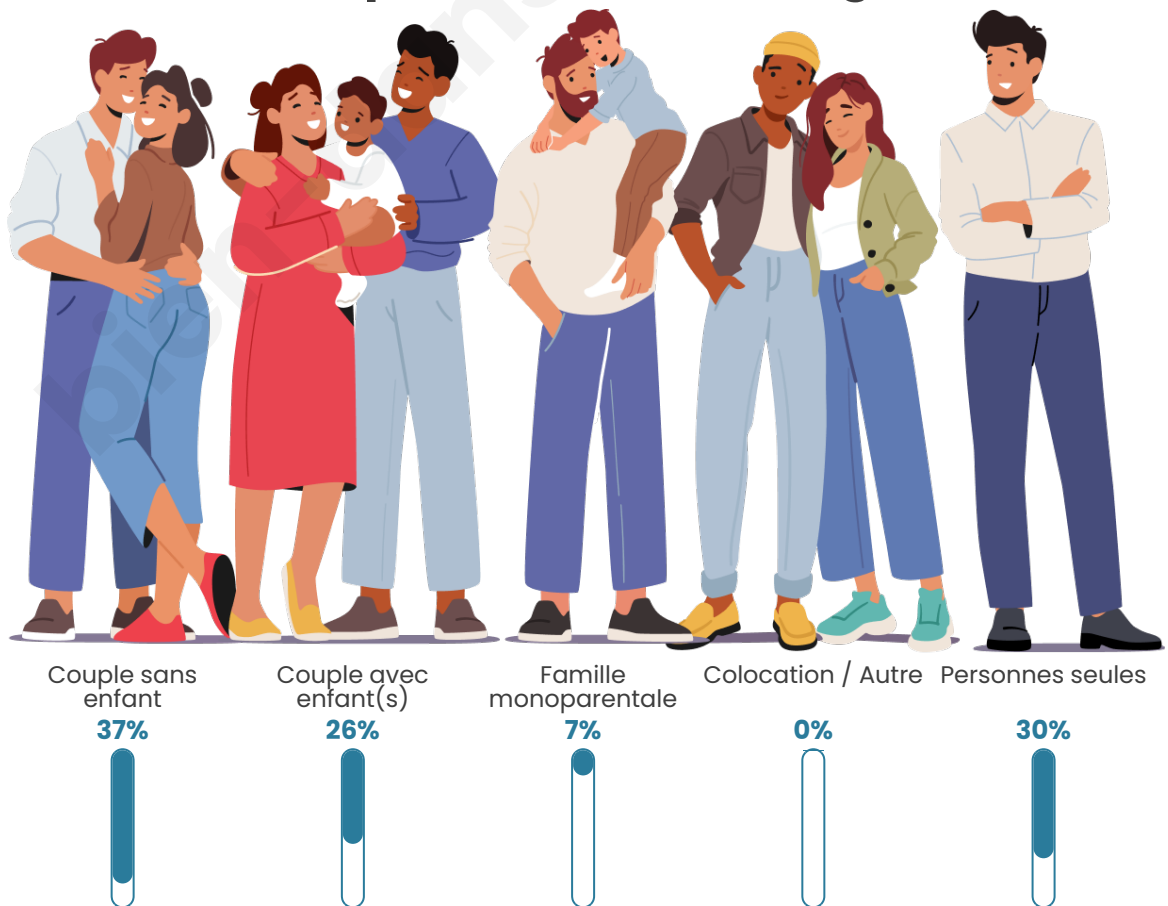

Tranche d'âge

Activité professionnelle

Niveau de diplôme

Composition des ménages

Profils électoraux

Premier tour

	Marine LE PEN	41.67 %
	Emmanuel MACRON	31.25 %
	Jean-Luc MÉLENCHON	8.33 %
	Valérie PÉCRESSE	6.25 %
	Fabien ROUSSEL	4.17 %
	Nicolas DUPONT-AIGNAN	4.17 %
	Jean LASSALLE	2.08 %
	Yannick JADOT	2.08 %
	Nathalie ARTHAUD	0.00 %
	Éric ZEMMOUR	0.00 %
	Anne HIDALGO	0.00 %
	Philippe POUTOU	0.00 %