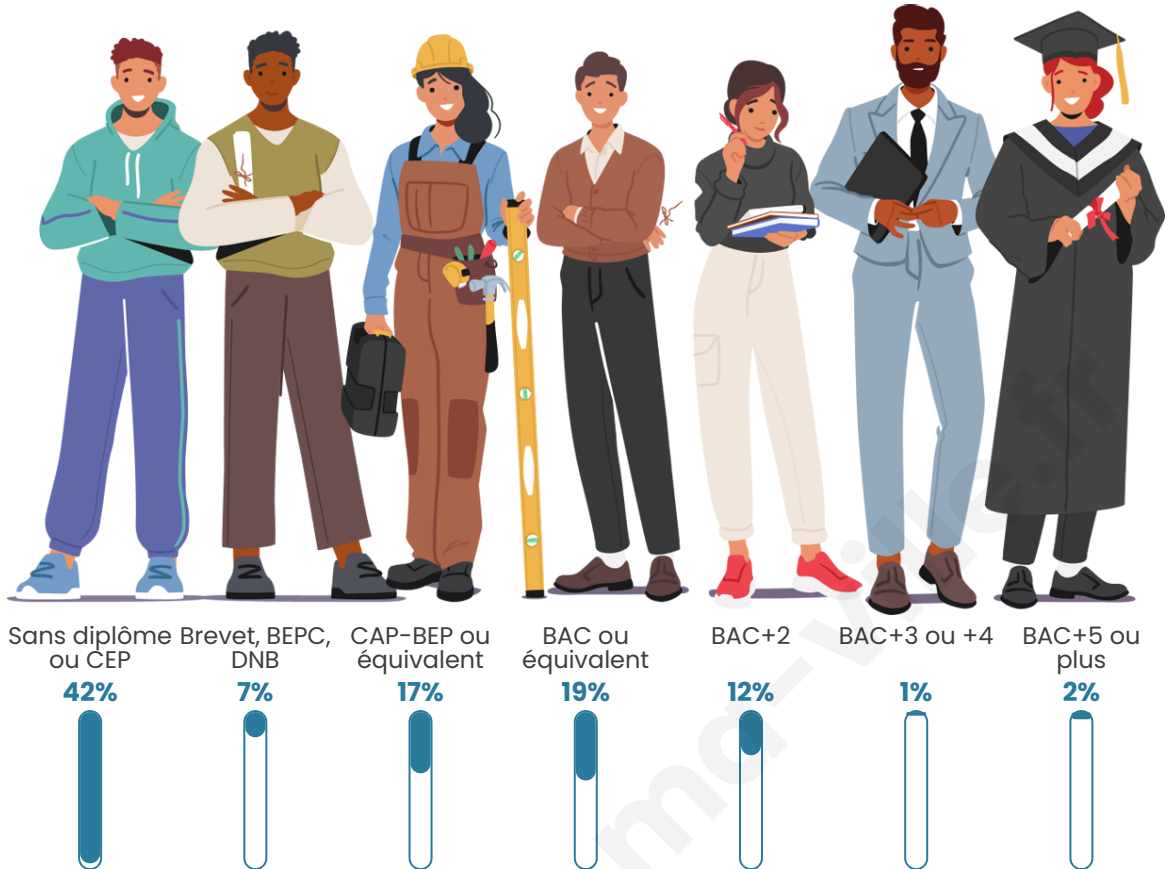

41 ans

Pop active

48.3%

Taux chômage

16.4%

Pop densité

24 h/km²

Revenu moyen

Tranche d'âge

Activité professionnelle

Niveau de diplôme

Composition des ménages

Profils électoraux

Premier tour

	Marine LE PEN	41.67 %
	Emmanuel MACRON	31.25 %
	Jean-Luc MÉLENCHON	8.33 %
	Valérie PÉCRESSE	6.25 %
	Fabien ROUSSEL	4.17 %
	Nicolas DUPONT-AIGNAN	4.17 %
	Jean LASSALLE	2.08 %
	Yannick JADOT	2.08 %
	Nathalie ARTHAUD	0.00 %
	Éric ZEMMOUR	0.00 %
	Anne HIDALGO	0.00 %
	Philippe POUTOU	0.00 %