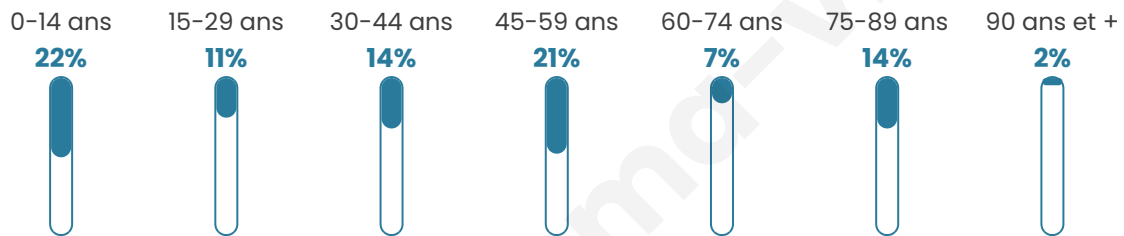

Situation géographique

i Informations clés

- **Région** : Hauts-de-France
- **Département** : Aisne
- **Code postal** : 02110
- **Superficie** : 5 km²

Statistiques sur la population

Nombre d'habitants

118

Age moyen

41 ans

Pop active

48.3%

Taux chômage

16.4%

Pop densité

24 h/km²

Revenu moyen

19 530 €/an

Evolution du nombre d'habitants

Sources : Institut national de la statistique et des études économiques (insee) selon Les dernières parutions officielles de 2024 portant sur les années 2020, 2021 et 2022.

Tranche d'âge

Activité professionnelle

Niveau de diplôme

Composition des ménages

Profils électoraux

Premier tour

	Marine LE PEN	41.67 %
	Emmanuel MACRON	31.25 %
	Jean-Luc MÉLENCHON	8.33 %
	Valérie PÉCRESSE	6.25 %
	Fabien ROUSSEL	4.17 %
	Nicolas DUPONT-AIGNAN	4.17 %
	Jean LASSALLE	2.08 %
	Yannick JADOT	2.08 %
	Nathalie ARTHAUD	0.00 %
	Éric ZEMMOUR	0.00 %
	Anne HIDALGO	0.00 %
	Philippe POUTOU	0.00 %