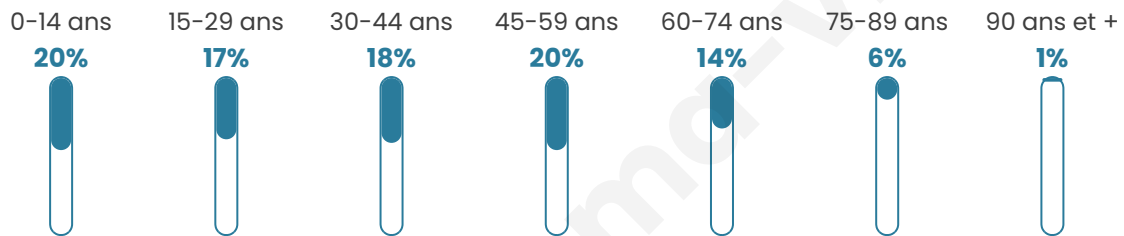

Nombre d'habitants

947

Age moyen

39 ans

Pop active

49.6%

Taux chômage

5.9%

Pop densité

59 h/km²

Revenu moyen

21 800 €/an

Evolution du nombre d'habitants

Sources : Institut national de la statistique et des études économiques (insee) selon Les dernières parutions officielles de 2024 portant sur les années 2020, 2021 et 2022.

Tranche d'âge

Activité professionnelle

Niveau de diplôme

Composition des ménages

Profils électoraux

Premier tour

	Marine LE PEN	32.98 %
	Emmanuel MACRON	25.75 %
	Jean-Luc MÉLENCHON	11.64 %
	Éric ZEMMOUR	6.35 %
	Valérie PÉCRESE	6.17 %
	Nicolas DUPONT-AIGNAN	5.47 %
	Jean LASSALLE	4.41 %
	Yannick JADOT	4.06 %
	Philippe POUTOU	1.06 %
	Fabien ROUSSEL	0.88 %
	Anne HIDALGO	0.88 %
	Nathalie ARTHAUD	0.35 %

718 inscrits

Participation : 81.2%
Votes blancs : 2.06%
Votes nuls : 0.69%

Second tour

	Emmanuel MACRON	48,13 %
	Marine LE PEN	51,87 %

718 inscrits

Participation : 81.2%
Votes blancs : 6.69%
Votes nuls : 1.72%