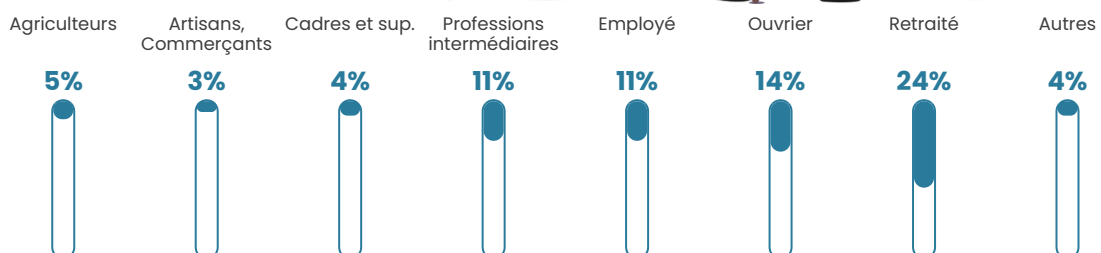

Pop densité

59 h/km²

Revenu moyen

21 800 €/an

Evolution du nombre d'habitants

Sources : Institut national de la statistique et des études économiques (insee) selon Les dernières parutions officielles de 2024 portant sur les années 2020, 2021 et 2022.

Tranche d'âge

Activité professionnelle

Niveau de diplôme

Composition des ménages

Profils électoraux

Premier tour

	Marine LE PEN	32.98 %
	Emmanuel MACRON	25.75 %
	Jean-Luc MÉLENCHON	11.64 %
	Éric ZEMMOUR	6.35 %
	Valérie PÉCRESE	6.17 %
	Nicolas DUPONT-AIGNAN	5.47 %
	Jean LASSALLE	4.41 %
	Yannick JADOT	4.06 %
	Philippe POUTOU	1.06 %
	Fabien ROUSSEL	0.88 %
	Anne HIDALGO	0.88 %
	Nathalie ARTHAUD	0.35 %