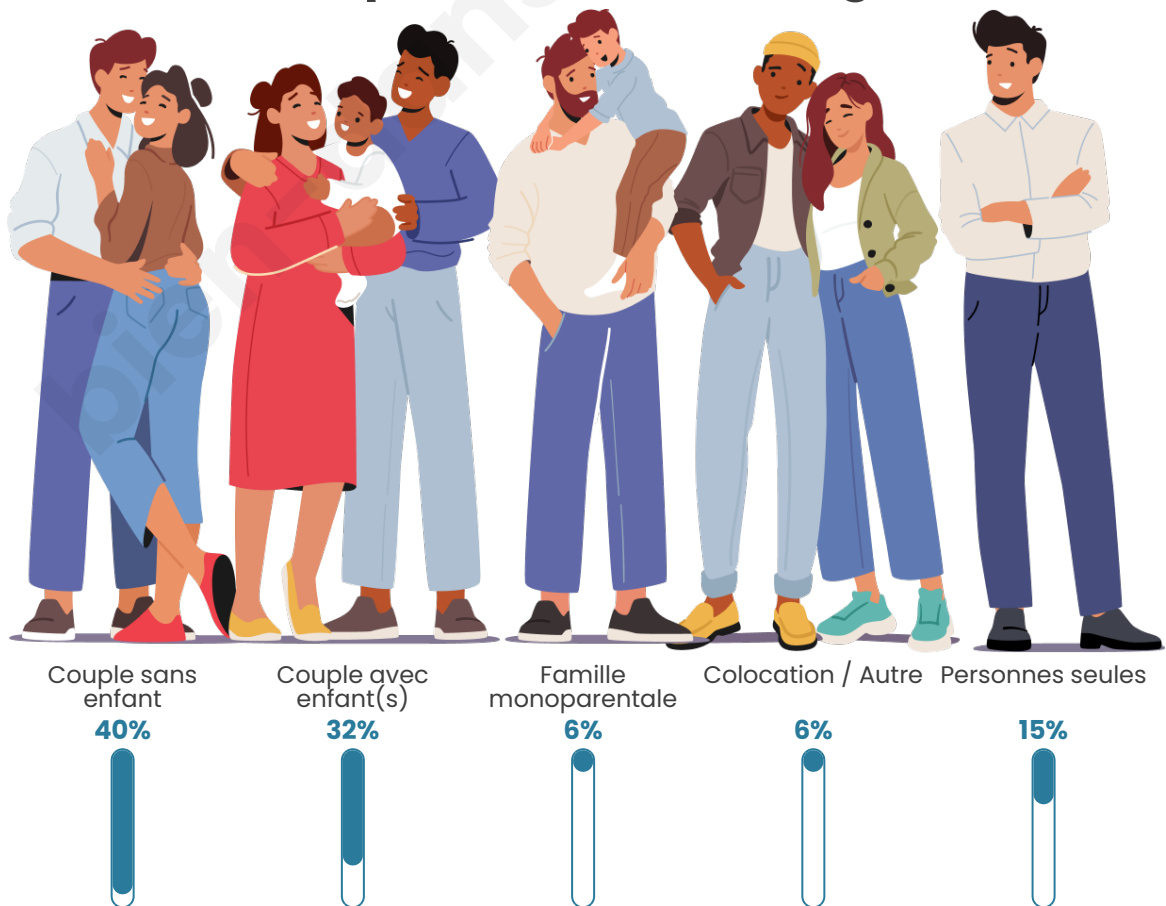

Nombre d'habitants

947

Age moyen

39 ans

Pop active

49.6%

Taux chômage

5.9%

Tranche d'âge

Activité professionnelle

Niveau de diplôme

Composition des ménages

Profils électoraux

Premier tour

	Marine LE PEN	32.98 %
	Emmanuel MACRON	25.75 %
	Jean-Luc MÉLENCHON	11.64 %
	Éric ZEMMOUR	6.35 %
	Valérie PÉCRESE	6.17 %
	Nicolas DUPONT-AIGNAN	5.47 %
	Jean LASSALLE	4.41 %
	Yannick JADOT	4.06 %
	Philippe POUTOU	1.06 %
	Fabien ROUSSEL	0.88 %
	Anne HIDALGO	0.88 %
	Nathalie ARTHAUD	0.35 %