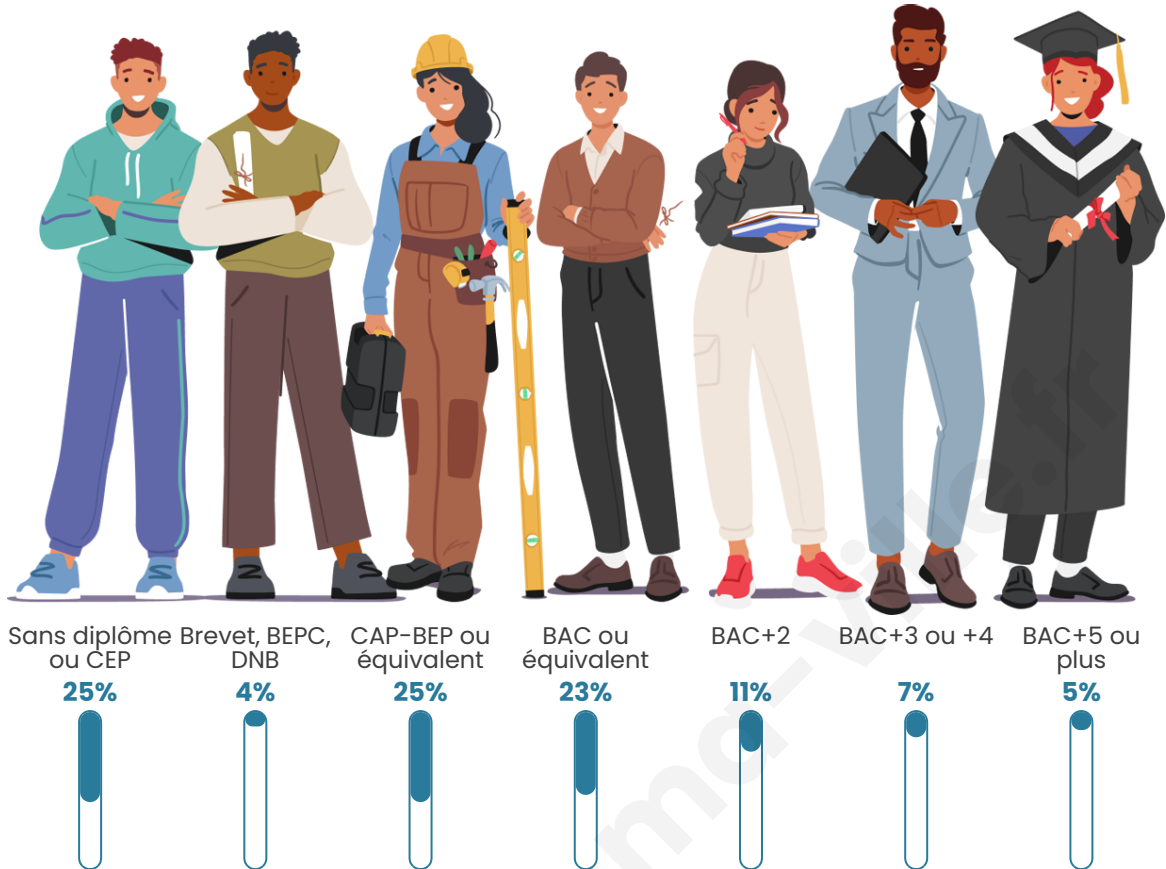

Nombre d'habitants

947

Age moyen

39 ans

Pop active

49.6%

Taux chômage

5.9%

Pop densité

59 h/km²

Revenu moyen

21 800 €/an

Evolution du nombre d'habitants

Sources : Institut national de la statistique et des études économiques (insee) selon Les dernières parutions officielles de 2024 portant sur les années 2020, 2021 et 2022.

Tranche d'âge

Activité professionnelle

Niveau de diplôme

Composition des ménages

Profils électoraux

Premier tour

	Marine LE PEN	32.98 %
	Emmanuel MACRON	25.75 %
	Jean-Luc MÉLENCHON	11.64 %
	Éric ZEMMOUR	6.35 %
	Valérie PÉCRESE	6.17 %
	Nicolas DUPONT-AIGNAN	5.47 %
	Jean LASSALLE	4.41 %
	Yannick JADOT	4.06 %
	Philippe POUTOU	1.06 %
	Fabien ROUSSEL	0.88 %
	Anne HIDALGO	0.88 %
	Nathalie ARTHAUD	0.35 %