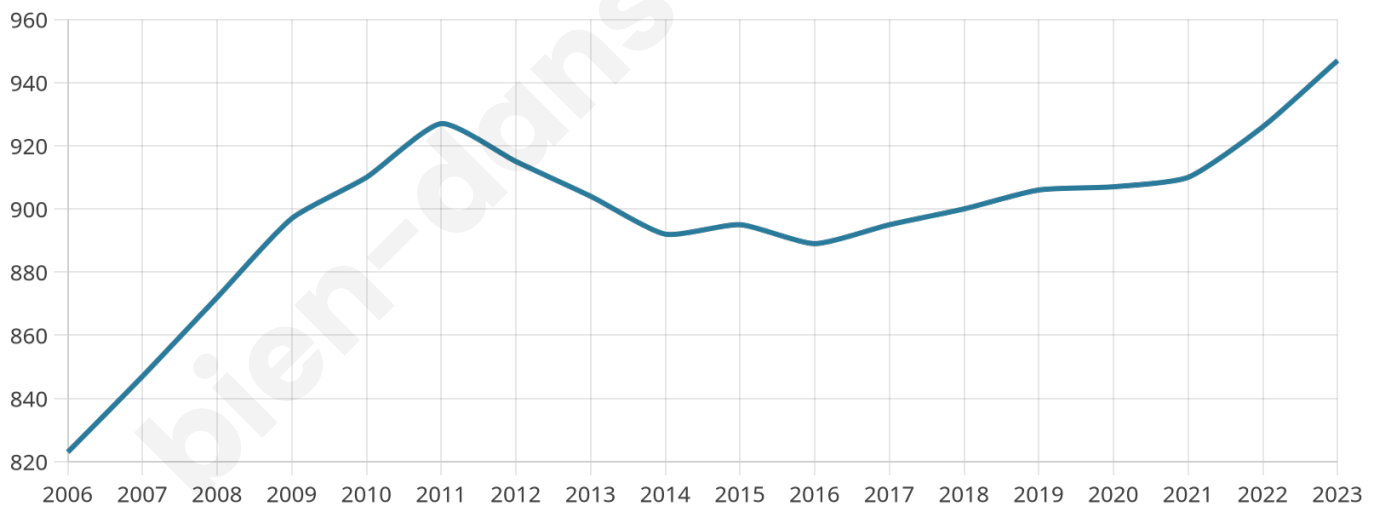

Nombre d'habitants

947

Age moyen

39 ans

Pop active

49.6%

Taux chômage

5.9%

Pop densité

59 h/km²

Revenu moyen

21 800 €/an

Evolution du nombre d'habitants

Sources : Institut national de la statistique et des études économiques (insee) selon Les dernières parutions officielles de 2024 portant sur les années 2020, 2021 et 2022.

Tranche d'âge

Activité professionnelle

Niveau de diplôme

Composition des ménages

Profils électoraux

Premier tour

	Marine LE PEN	32.98 %
	Emmanuel MACRON	25.75 %
	Jean-Luc MÉLENCHON	11.64 %
	Éric ZEMMOUR	6.35 %
	Valérie PÉCRESE	6.17 %
	Nicolas DUPONT-AIGNAN	5.47 %
	Jean LASSALLE	4.41 %
	Yannick JADOT	4.06 %
	Philippe POUTOU	1.06 %
	Fabien ROUSSEL	0.88 %
	Anne HIDALGO	0.88 %
	Nathalie ARTHAUD	0.35 %