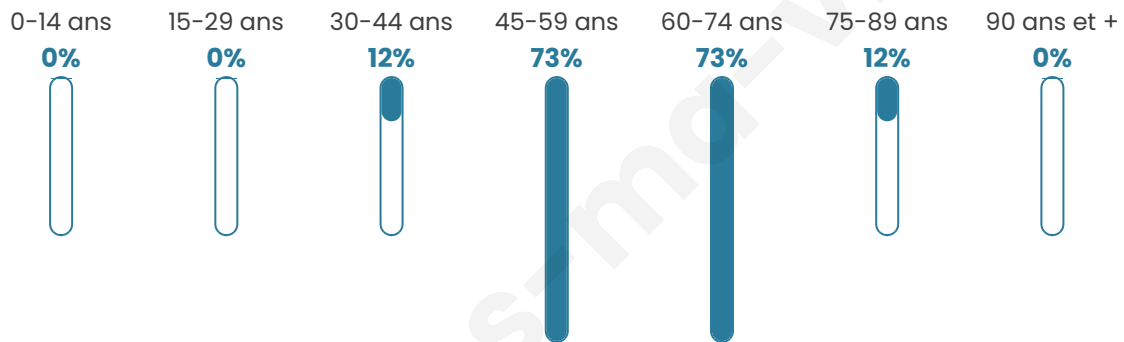

Nombre d'habitants

7

Age moyen

60 ans

Pop active

57.1%

Taux chômage

0%

Pop densité

1 h/km²

Revenu moyen

NC

Evolution du nombre d'habitants

Sources : Institut national de la statistique et des études économiques (insee) selon Les dernières parutions officielles de 2024 portant sur les années 2020, 2021 et 2022.

Tranche d'âge

Activité professionnelle

bien-dans-ma-ville.fr

Niveau de diplôme

Composition des ménages

Profils électoraux

Premier tour

	Emmanuel MACRON	40.91 %
	Marine LE PEN	31.82 %
	Éric ZEMMOUR	13.64 %
	Fabien ROUSSEL	9.09 %
	Jean LASSALLE	4.55 %
	Nathalie ARTHAUD	0.00 %
	Jean-Luc MÉLENCHON	0.00 %
	Anne HIDALGO	0.00 %
	Yannick JADOT	0.00 %
	Valérie PÉCRESSÉ	0.00 %
	Philippe POUTOU	0.00 %
	Nicolas DUPONT- AIGNAN	0.00 %