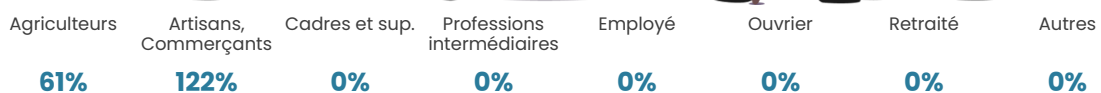

Pop densité

1 h/km²

Revenu moyen

NC

Evolution du nombre d'habitants

Sources : Institut national de la statistique et des études économiques (insee) selon Les dernières parutions officielles de 2024 portant sur les années 2020, 2021 et 2022.

Tranche d'âge

Activité professionnelle

bien-dans-ma-ville.fr

Niveau de diplôme

Composition des ménages

Profils électoraux

Premier tour

	Emmanuel MACRON	40.91 %
	Marine LE PEN	31.82 %
	Éric ZEMMOUR	13.64 %
	Fabien ROUSSEL	9.09 %
	Jean LASSALLE	4.55 %
	Nathalie ARTHAUD	0.00 %
	Jean-Luc MÉLENCHON	0.00 %
	Anne HIDALGO	0.00 %
	Yannick JADOT	0.00 %
	Valérie PÉCRESSÉ	0.00 %
	Philippe POUTOU	0.00 %
	Nicolas DUPONT- AIGNAN	0.00 %