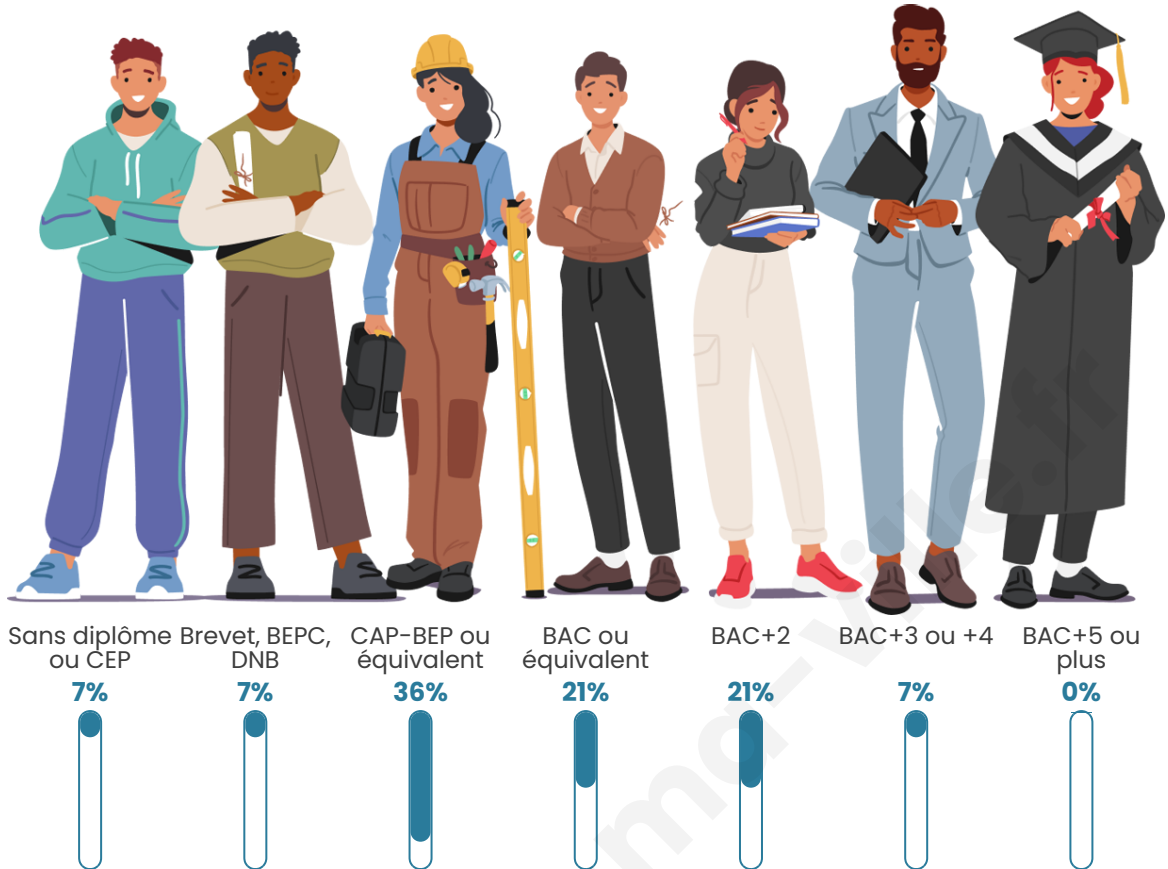

Tranche d'âge

Activité professionnelle

bien-dans-ma-ville.fr

Niveau de diplôme

Composition des ménages

Profils électoraux

Premier tour

	Emmanuel MACRON	40.91 %
	Marine LE PEN	31.82 %
	Éric ZEMMOUR	13.64 %
	Fabien ROUSSEL	9.09 %
	Jean LASSALLE	4.55 %
	Nathalie ARTHAUD	0.00 %
	Jean-Luc MÉLENCHON	0.00 %
	Anne HIDALGO	0.00 %
	Yannick JADOT	0.00 %
	Valérie PÉCRESSÉ	0.00 %
	Philippe POUTOU	0.00 %
	Nicolas DUPONT- AIGNAN	0.00 %