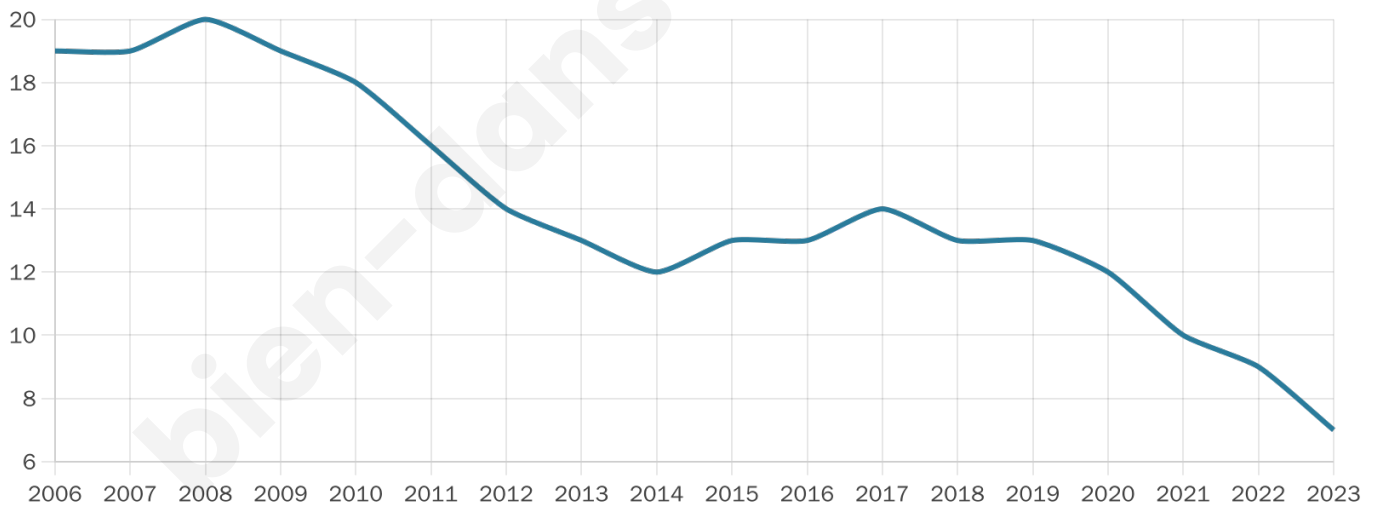

Nombre d'habitants

7

Age moyen

60 ans

Pop active

57.1%

Taux chômage

0%

Pop densité

1 h/km²

Revenu moyen

NC

Evolution du nombre d'habitants

Sources : Institut national de la statistique et des études économiques (insee) selon Les dernières parutions officielles de 2024 portant sur les années 2020, 2021 et 2022.

Tranche d'âge

Activité professionnelle

bien-dans-ma-ville.fr

Niveau de diplôme

Composition des ménages

Profils électoraux

Premier tour

	Emmanuel MACRON	40.91 %
	Marine LE PEN	31.82 %
	Éric ZEMMOUR	13.64 %
	Fabien ROUSSEL	9.09 %
	Jean LASSALLE	4.55 %
	Nathalie ARTHAUD	0.00 %
	Jean-Luc MÉLENCHON	0.00 %
	Anne HIDALGO	0.00 %
	Yannick JADOT	0.00 %
	Valérie PÉCRESSÉ	0.00 %
	Philippe POUTOU	0.00 %
	Nicolas DUPONT- AIGNAN	0.00 %