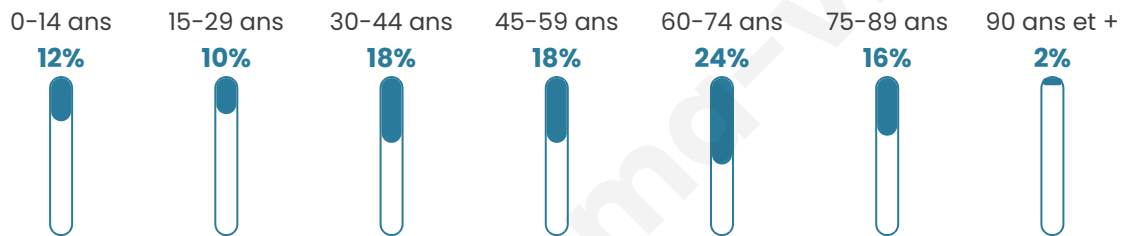

Version web

Ville de Saint-Martin-le-Vieil

Présenté par

BIEN dans ma **VILLE** 

Sommaire

Situation géographique	3
Statistiques sur la population	4
Evolution du nombre d'habitants	4
Tranche d'âge	5
0-14 ans	5
15-29 ans	5
30-44 ans	5
45-59 ans	5
60-74 ans	5
75-89 ans	5
90 ans et +	5
Activité professionnelle	5
Agriculteurs	5
Artisans, Commerçants	5
Cadres et sup.	5
Professions intermédiaires	5
Employé	5
Ouvrier	5
Retraité	5
Autres	5
Niveau de diplôme	6
Sans diplôme ou CEP	6
Brevet, BEPC, DNB	6
CAP-BEP ou équivalent	6
BAC ou équivalent	6
BAC+2	6
BAC+3 ou +4	6
BAC+5 ou plus	6
Composition des ménages	6
Couple sans enfant	6
Couple avec enfant(s)	6
Famille monoparentale	6
Colocation / Autre	6
Personnes seules	6
Profils électoraux	7
Premier tour	7
Sécurité	8
Evolution du nombre d'infractions	8
Pour comparer	9
Services à la population	10
Commerce	10
Éducation	10
Villes autour de Saint-Martin-le-Vieil	11

50 ans

Pop active

41.2%

Taux chômage

9.6%

Pop densité

16 h/km²

Revenu moyen

Tranche d'âge

Activité professionnelle

Niveau de diplôme

Composition des ménages

Profils électoraux

Premier tour

	Emmanuel MACRON	22.16 %
	Jean-Luc MÉLENCHON	22.16 %
	Marine LE PEN	13.17 %
	Jean LASSALLE	10.78 %
	Éric ZEMMOUR	7.78 %
	Valérie PÉCRESSÉ	6.59 %
	Yannick JADOT	5.99 %
	Fabien ROUSSEL	4.79 %
	Nicolas DUPONT-AIGNAN	2.99 %
	Anne HIDALGO	1.80 %
	Philippe POUTOU	1.20 %
	Nathalie ARTHAUD	0.60 %