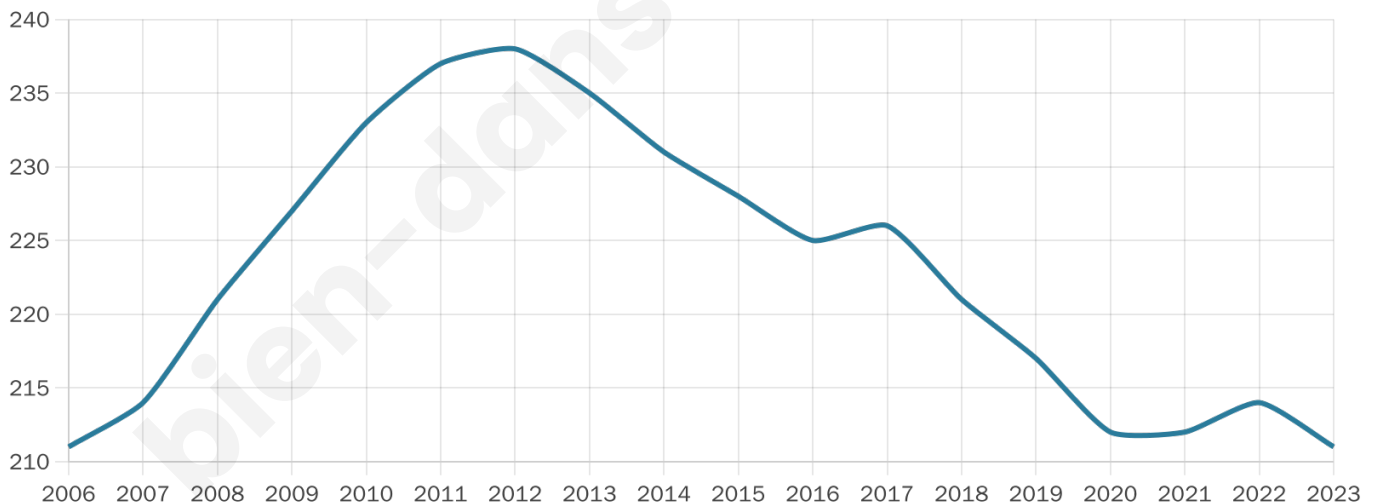

Version web

Ville de Saint-Martin-le-Vieil

Présenté par

BIEN dans ma **VILLE** 

Sommaire

Situation géographique	3
Statistiques sur la population	4
Evolution du nombre d'habitants	4
Tranche d'âge	5
0-14 ans	5
15-29 ans	5
30-44 ans	5
45-59 ans	5
60-74 ans	5
75-89 ans	5
90 ans et +	5
Activité professionnelle	5
Agriculteurs	5
Artisans, Commerçants	5
Cadres et sup.	5
Professions intermédiaires	5
Employé	5
Ouvrier	5
Retraité	5
Autres	5
Niveau de diplôme	6
Sans diplôme ou CEP	6
Brevet, BEPC, DNB	6
CAP-BEP ou équivalent	6
BAC ou équivalent	6
BAC+2	6
BAC+3 ou +4	6
BAC+5 ou plus	6
Composition des ménages	6
Couple sans enfant	6
Couple avec enfant(s)	6
Famille monoparentale	6
Colocation / Autre	6
Personnes seules	6
Profils électoraux	7
Premier tour	7
Sécurité	8
Evolution du nombre d'infractions	8
Pour comparer	9
Services à la population	10
Commerce	10
Éducation	10
Villes autour de Saint-Martin-le-Vieil	11

50 ans

Pop active

41.2%

Taux chômage

9.6%

Pop densité

16 h/km²

Revenu moyen

22 720 €/an

Evolution du nombre d'habitants

Sources : Institut national de la statistique et des études économiques (insee) selon Les dernières parutions officielles de 2024 portant sur les années 2020, 2021 et 2022.