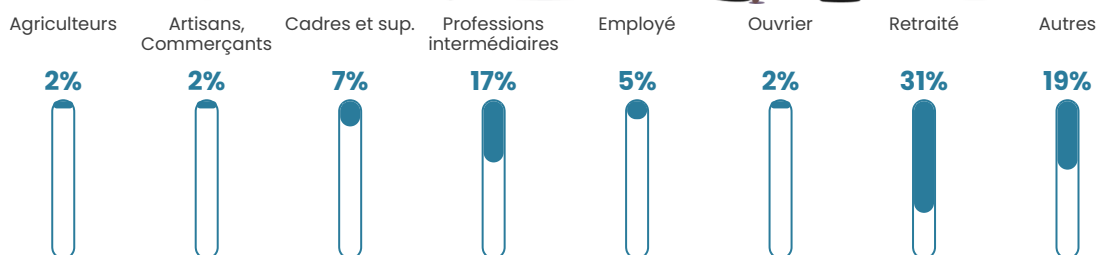

22 720 €/an

Evolution du nombre d'habitants

Sources : Institut national de la statistique et des études économiques (insee) selon Les dernières parutions officielles de 2024 portant sur les années 2020, 2021 et 2022.

Tranche d'âge

Activité professionnelle

Niveau de diplôme

Composition des ménages

Profils électoraux

Premier tour

	Emmanuel MACRON	22.16 %
	Jean-Luc MÉLENCHON	22.16 %
	Marine LE PEN	13.17 %
	Jean LASSALLE	10.78 %
	Éric ZEMMOUR	7.78 %
	Valérie PÉCRESSÉ	6.59 %
	Yannick JADOT	5.99 %
	Fabien ROUSSEL	4.79 %
	Nicolas DUPONT-AIGNAN	2.99 %
	Anne HIDALGO	1.80 %
	Philippe POUTOU	1.20 %
	Nathalie ARTHAUD	0.60 %