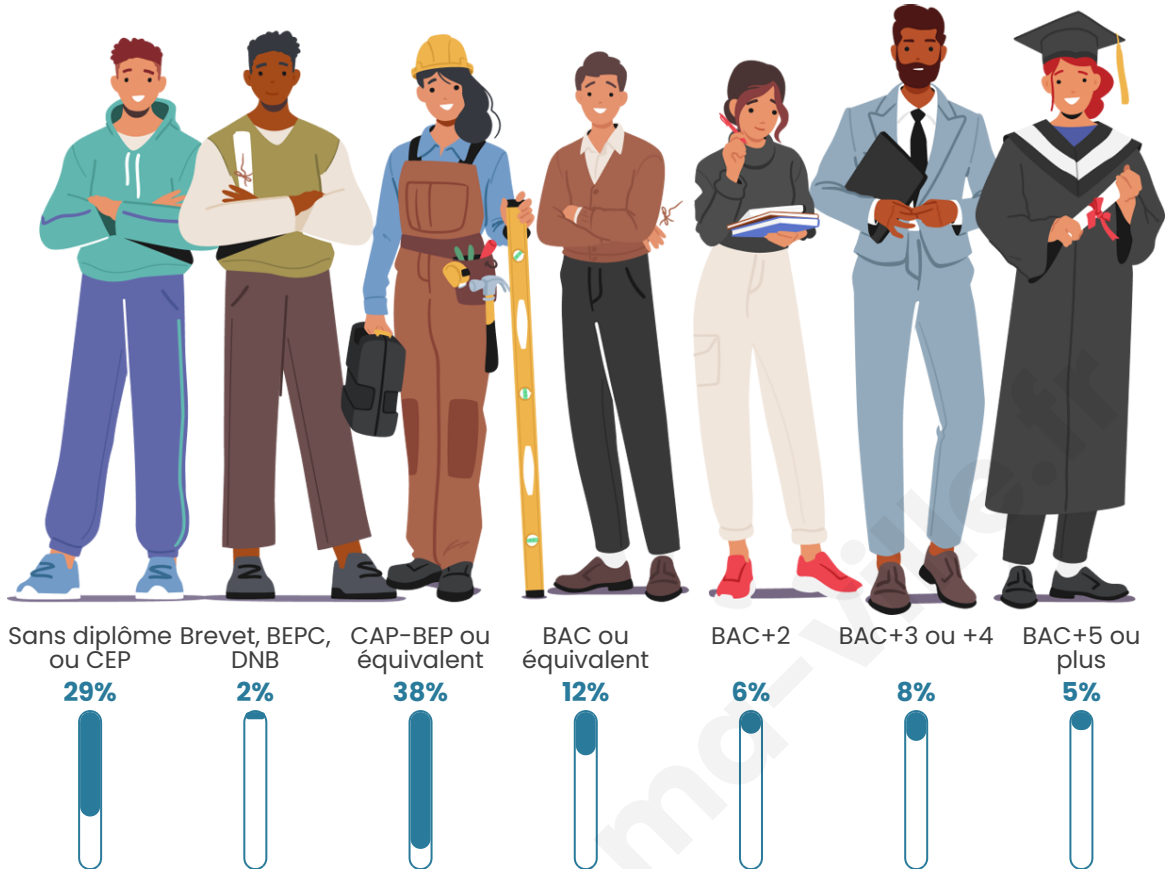

146

Age moyen

52 ans

Pop active

34.9%

Taux chômage

11.3%

Pop densité

Tranche d'âge

Activité professionnelle

Niveau de diplôme

Composition des ménages

Profils électoraux

Premier tour

	Marine LE PEN	26.32 %
	Emmanuel MACRON	23.68 %
	Jean-Luc MÉLENCHON	14.47 %
	Valérie PÉCRESSÉ	10.53 %
	Fabien ROUSSEL	6.58 %
	Éric ZEMMOUR	6.58 %
	Jean LASSALLE	5.26 %
	Yannick JADOT	2.63 %
	Nathalie ARTHAUD	1.32 %
	Anne HIDALGO	1.32 %
	Nicolas DUPONT- AIGNAN	1.32 %
	Philippe POUTOU	0.00 %