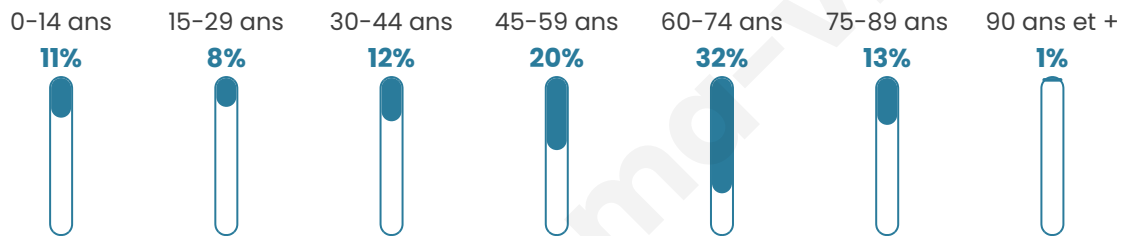

146

Age moyen

52 ans

Pop active

34.9%

Taux chômage

11.3%

Pop densité

12 h/km²

Revenu moyen

17 810 €/an

Evolution du nombre d'habitants

Sources : Institut national de la statistique et des études économiques (insee) selon Les dernières parutions officielles de 2024 portant sur les années 2020, 2021 et 2022.

Tranche d'âge

Activité professionnelle

Niveau de diplôme

Composition des ménages

Profils électoraux

Premier tour

	Marine LE PEN	26.32 %
	Emmanuel MACRON	23.68 %
	Jean-Luc MÉLENCHON	14.47 %
	Valérie PÉCRESSÉ	10.53 %
	Fabien ROUSSEL	6.58 %
	Éric ZEMMOUR	6.58 %
	Jean LASSALLE	5.26 %
	Yannick JADOT	2.63 %
	Nathalie ARTHAUD	1.32 %
	Anne HIDALGO	1.32 %
	Nicolas DUPONT- AIGNAN	1.32 %
	Philippe POUTOU	0.00 %