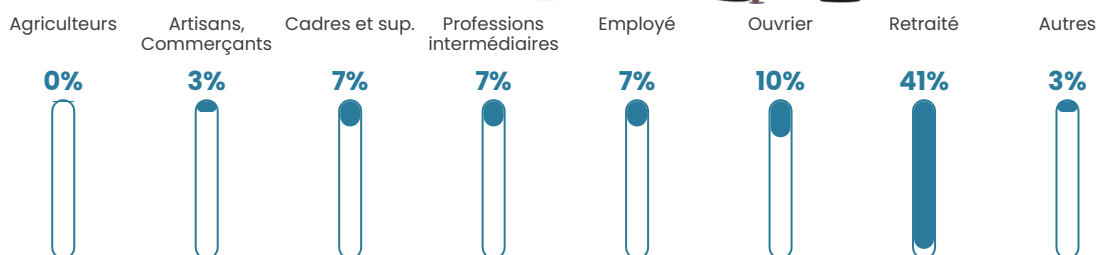

12 h/km²

Revenu moyen

17 810 €/an

Evolution du nombre d'habitants

Sources : Institut national de la statistique et des études économiques (insee) selon Les dernières parutions officielles de 2024 portant sur les années 2020, 2021 et 2022.

Tranche d'âge

Activité professionnelle

Niveau de diplôme

Composition des ménages

Profils électoraux

Premier tour

	Marine LE PEN	26.32 %
	Emmanuel MACRON	23.68 %
	Jean-Luc MÉLENCHON	14.47 %
	Valérie PÉCRESSÉ	10.53 %
	Fabien ROUSSEL	6.58 %
	Éric ZEMMOUR	6.58 %
	Jean LASSALLE	5.26 %
	Yannick JADOT	2.63 %
	Nathalie ARTHAUD	1.32 %
	Anne HIDALGO	1.32 %
	Nicolas DUPONT- AIGNAN	1.32 %
	Philippe POUTOU	0.00 %