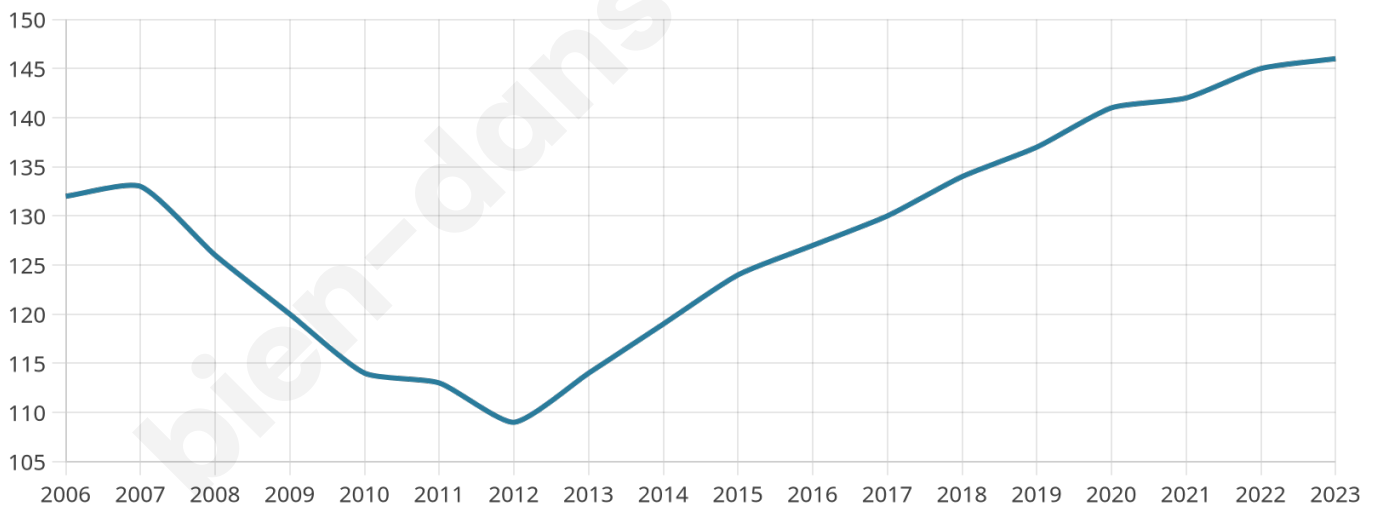

146

Age moyen

52 ans

Pop active

34.9%

Taux chômage

11.3%

Pop densité

12 h/km²

Revenu moyen

17 810 €/an

Evolution du nombre d'habitants

Sources : Institut national de la statistique et des études économiques (insee) selon Les dernières parutions officielles de 2024 portant sur les années 2020, 2021 et 2022.