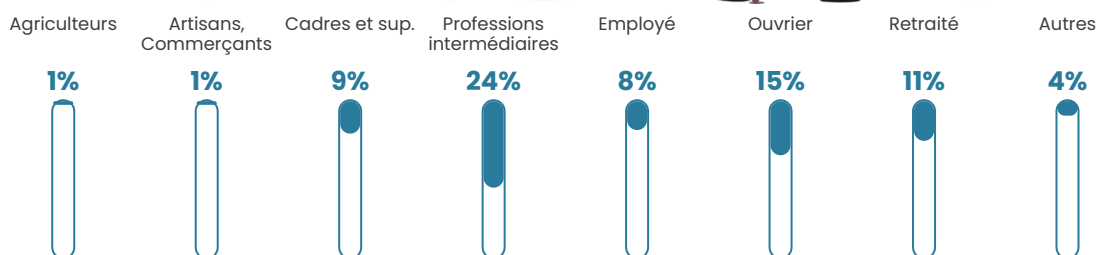

33 ans

Pop active

57.8%

Taux chômage

4%

Pop densité

303 h/km²

Revenu moyen

27 250 €/an

Evolution du nombre d'habitants

Sources : Institut national de la statistique et des études économiques (insee) selon Les dernières parutions officielles de 2024 portant sur les années 2020, 2021 et 2022.

Tranche d'âge

Activité professionnelle

Niveau de diplôme

Composition des ménages

Profils électoraux

Premier tour

	Emmanuel MACRON	32.24 %
	Marine LE PEN	28.62 %
	Jean-Luc MÉLENCHON	15.79 %
	Éric ZEMMOUR	6.25 %
	Fabien ROUSSEL	3.62 %
	Yannick JADOT	2.96 %
	Valérie PÉCRESE	2.63 %
	Nicolas DUPONT- AIGNAN	2.63 %
	Jean LASSALLE	2.30 %
	Anne HIDALGO	1.97 %
	Philippe POUTOU	0.99 %
	Nathalie ARTHAUD	0.00 %