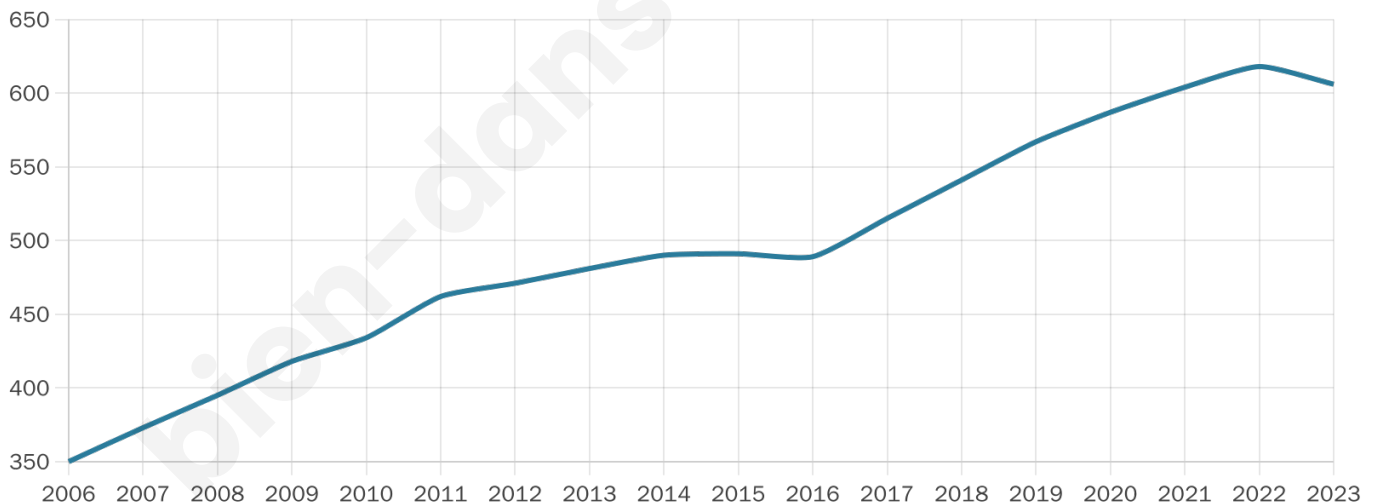

Version web

Ville de Saint-Martin-le-Gréard

Présenté par

BIEN dans ma **VILLE** 

Sommaire

Situation géographique	3
Statistiques sur la population	4
Evolution du nombre d'habitants	4
Tranche d'âge	5
0-14 ans	5
15-29 ans	5
30-44 ans	5
45-59 ans	5
60-74 ans	5
75-89 ans	5
90 ans et +	5
Activité professionnelle	5
Agriculteurs	5
Artisans, Commerçants	5
Cadres et sup.	5
Professions intermédiaires	5
Employé	5
Ouvrier	5
Retraité	5
Autres	5
Niveau de diplôme	6
Sans diplôme ou CEP	6
Brevet, BEPC, DNB	6
CAP-BEP ou équivalent	6
BAC ou équivalent	6
BAC+2	6
BAC+3 ou +4	6
BAC+5 ou plus	6
Composition des ménages	6
Couple sans enfant	6
Couple avec enfant(s)	6
Famille monoparentale	6
Colocation / Autre	6
Personnes seules	6
Profils électoraux	7
Premier tour	7
Sécurité	8
Evolution du nombre d'infractions	8
Pour comparer	9
Services à la population	10
Commerce	10
Éducation	10
Villes autour de Saint-Martin-le-Gréard	12

33 ans

Pop active

57.8%

Taux chômage

4%

Pop densité

303 h/km²

Revenu moyen

27 250 €/an

Evolution du nombre d'habitants

Sources : Institut national de la statistique et des études économiques (insee) selon Les dernières parutions officielles de 2024 portant sur les années 2020, 2021 et 2022.