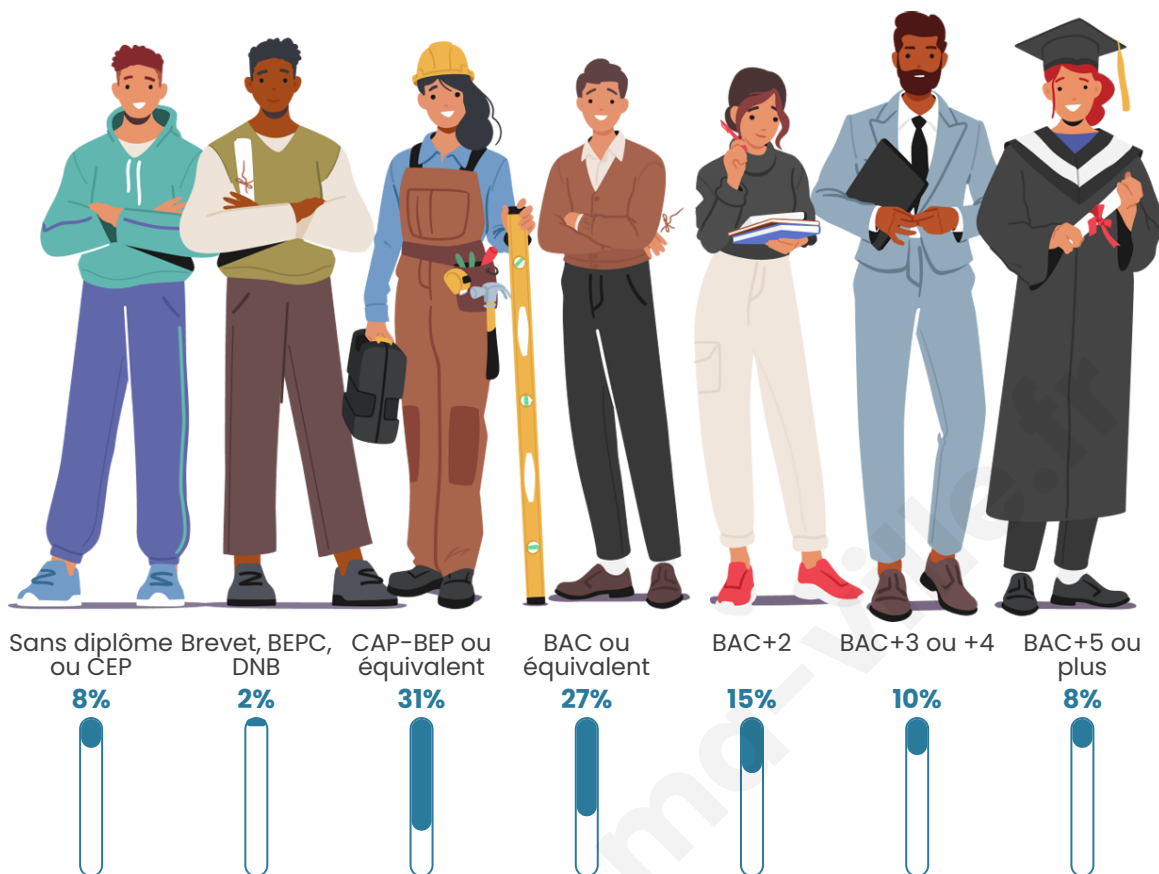

Tranche d'âge

Activité professionnelle

Niveau de diplôme

Composition des ménages

Profils électoraux

Premier tour

	Emmanuel MACRON	32.24 %
	Marine LE PEN	28.62 %
	Jean-Luc MÉLENCHON	15.79 %
	Éric ZEMMOUR	6.25 %
	Fabien ROUSSEL	3.62 %
	Yannick JADOT	2.96 %
	Valérie PÉCRESE	2.63 %
	Nicolas DUPONT- AIGNAN	2.63 %
	Jean LASSALLE	2.30 %
	Anne HIDALGO	1.97 %
	Philippe POUTOU	0.99 %
	Nathalie ARTHAUD	0.00 %