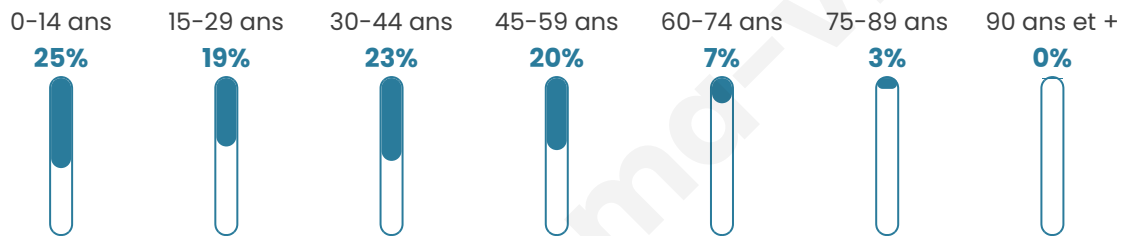

Version web

Ville de Saint-Martin-le-Gréard

Présenté par

BIEN dans ma **VILLE** 

Sommaire

Situation géographique	3
Statistiques sur la population	4
Evolution du nombre d'habitants	4
Tranche d'âge	5
0-14 ans	5
15-29 ans	5
30-44 ans	5
45-59 ans	5
60-74 ans	5
75-89 ans	5
90 ans et +	5
Activité professionnelle	5
Agriculteurs	5
Artisans, Commerçants	5
Cadres et sup.	5
Professions intermédiaires	5
Employé	5
Ouvrier	5
Retraité	5
Autres	5
Niveau de diplôme	6
Sans diplôme ou CEP	6
Brevet, BEPC, DNB	6
CAP-BEP ou équivalent	6
BAC ou équivalent	6
BAC+2	6
BAC+3 ou +4	6
BAC+5 ou plus	6
Composition des ménages	6
Couple sans enfant	6
Couple avec enfant(s)	6
Famille monoparentale	6
Colocation / Autre	6
Personnes seules	6
Profils électoraux	7
Premier tour	7
Sécurité	8
Evolution du nombre d'infractions	8
Pour comparer	9
Services à la population	10
Commerce	10
Éducation	10
Villes autour de Saint-Martin-le-Gréard	12

33 ans

Pop active

57.8%

Taux chômage

4%

Pop densité

303 h/km²

Revenu moyen

27 250 €/an

Evolution du nombre d'habitants

Sources : Institut national de la statistique et des études économiques (insee) selon Les dernières parutions officielles de 2024 portant sur les années 2020, 2021 et 2022.

Tranche d'âge

Activité professionnelle

Niveau de diplôme

Composition des ménages

Profils électoraux

Premier tour

	Emmanuel MACRON	32.24 %
	Marine LE PEN	28.62 %
	Jean-Luc MÉLENCHON	15.79 %
	Éric ZEMMOUR	6.25 %
	Fabien ROUSSEL	3.62 %
	Yannick JADOT	2.96 %
	Valérie PÉCRESE	2.63 %
	Nicolas DUPONT- AIGNAN	2.63 %
	Jean LASSALLE	2.30 %
	Anne HIDALGO	1.97 %
	Philippe POUTOU	0.99 %
	Nathalie ARTHAUD	0.00 %